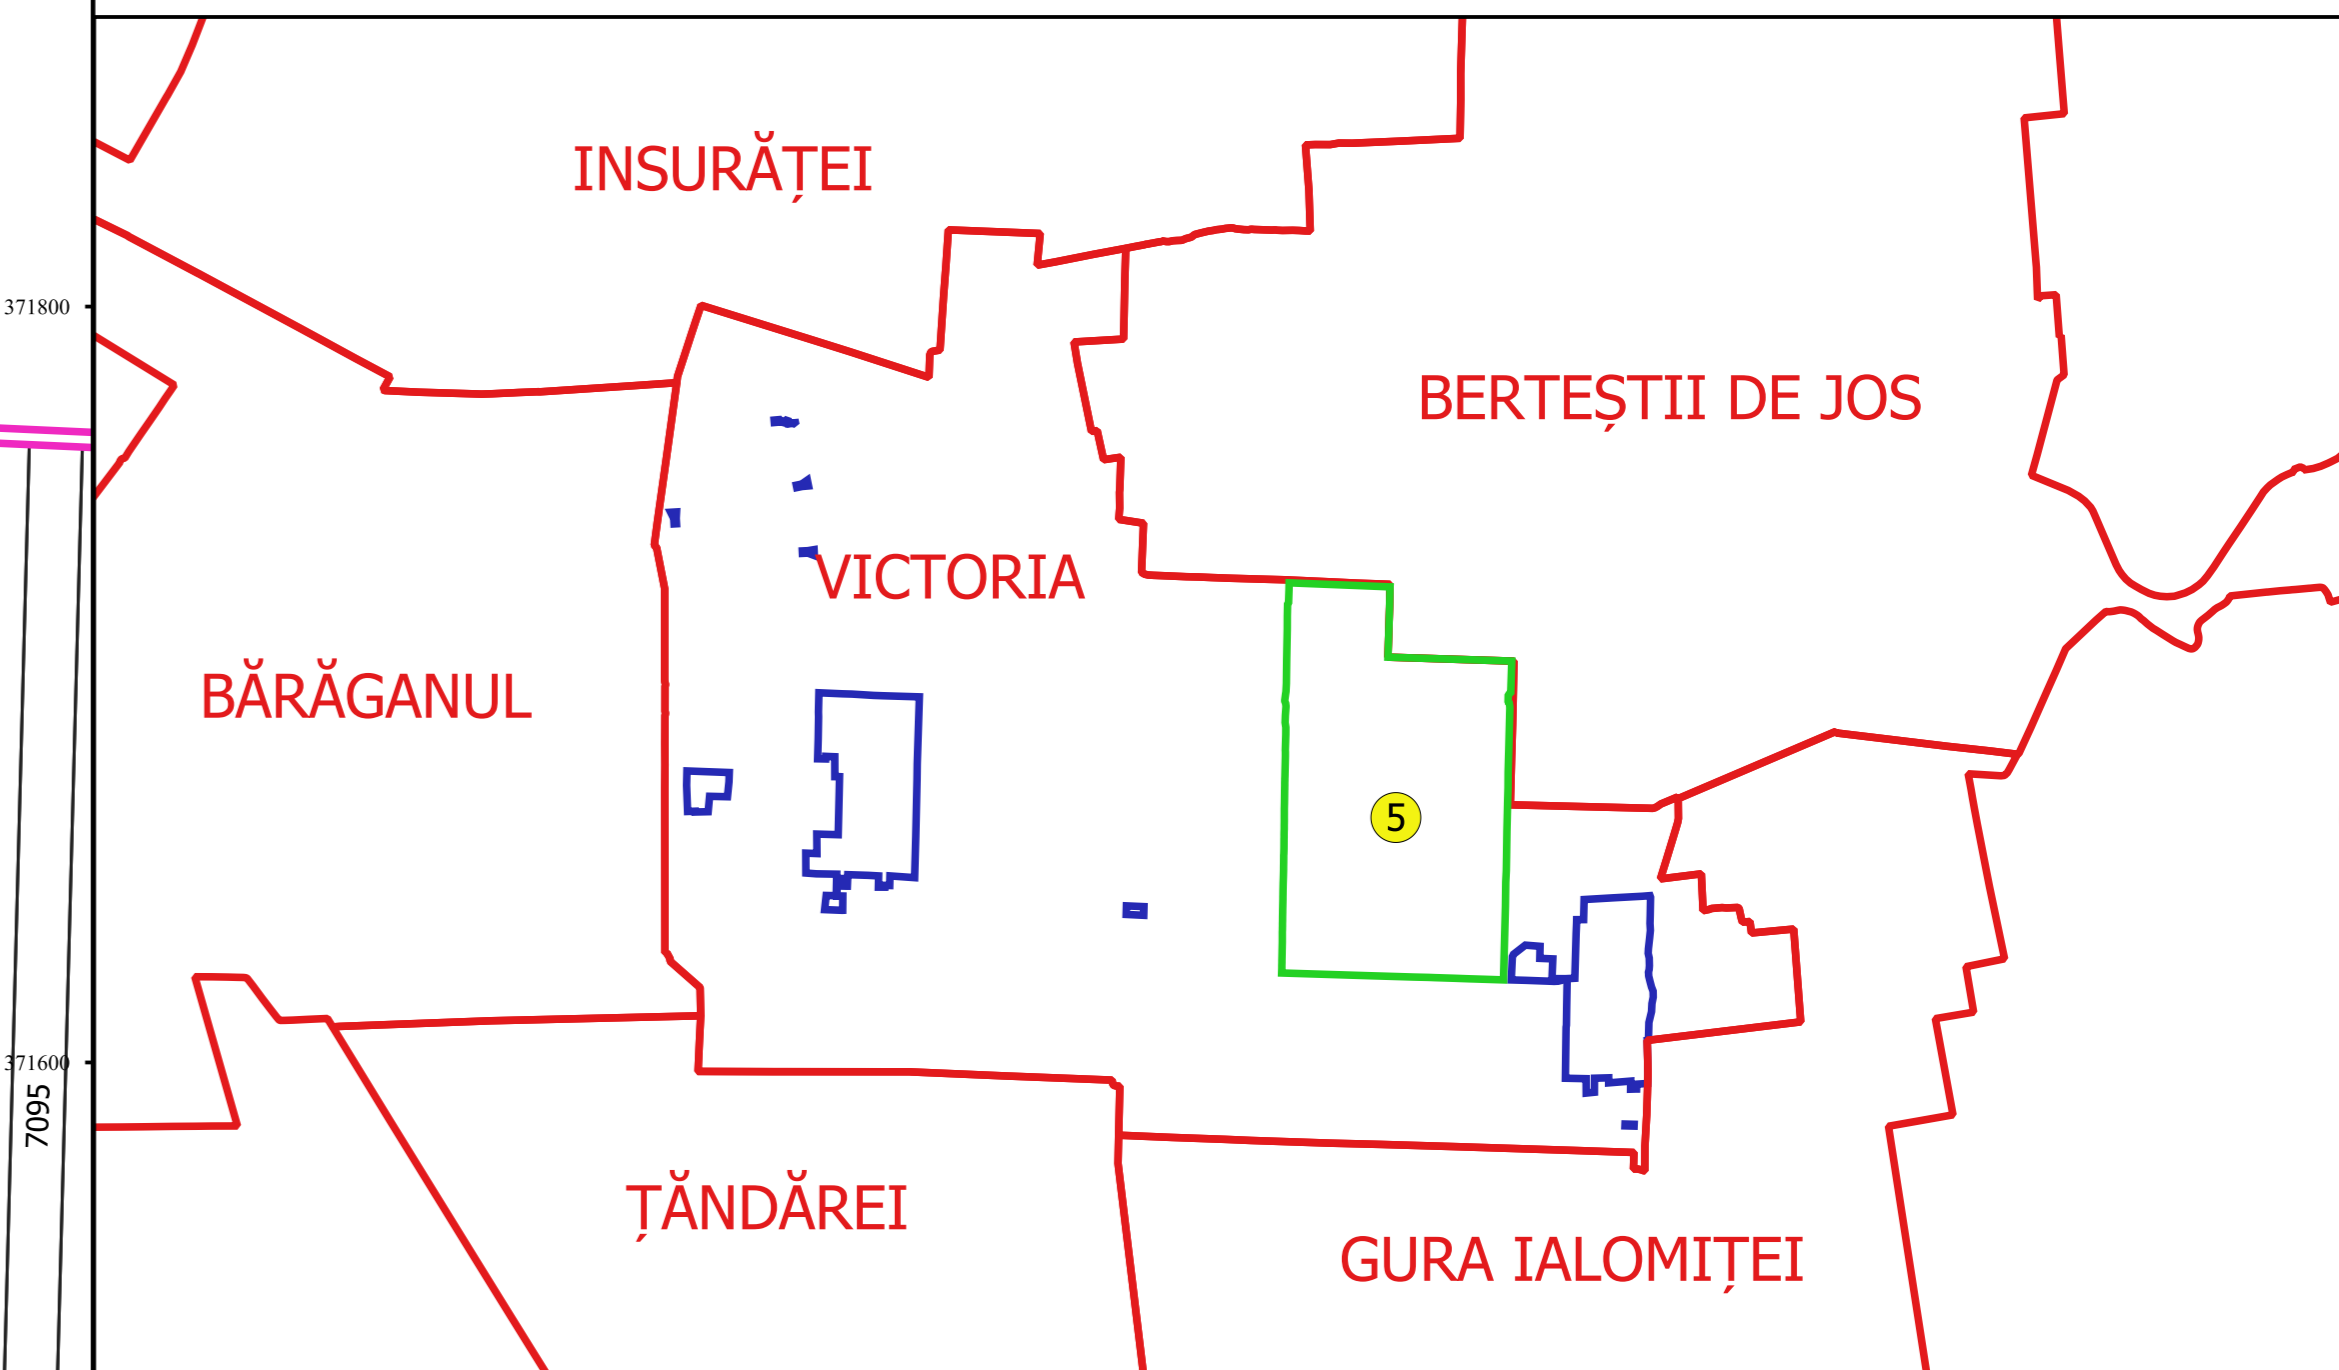

**PLAN CADASTRAL**  
**JUDEȚ BRĂILA, UAT VICTORIA**  
**Sectorul Cadastral 5**  
**Spre publicare**  
**Scara 1:2000**  
**Sistem de proiecție "STEREO '70"**  
**- Planșa 1 -**

**Schița de racordare a planșelor**

- Legendă**
- Limită sector
  - Limită UAT
  - Limită intravilan
  - Limită imobil
  - Limită construcții
  - Limită tarla
  - 5 Număr sector
  - 7250 Număr imobil
  - 7410-C1 Număr construcții
  - 9/1 Număr tarla
  - DE 101 Toponimie

**Schița dispunerii sectorului cadastral**

Coordonate  
 Sistem de coordonate  
 Proiecție  
 Scara