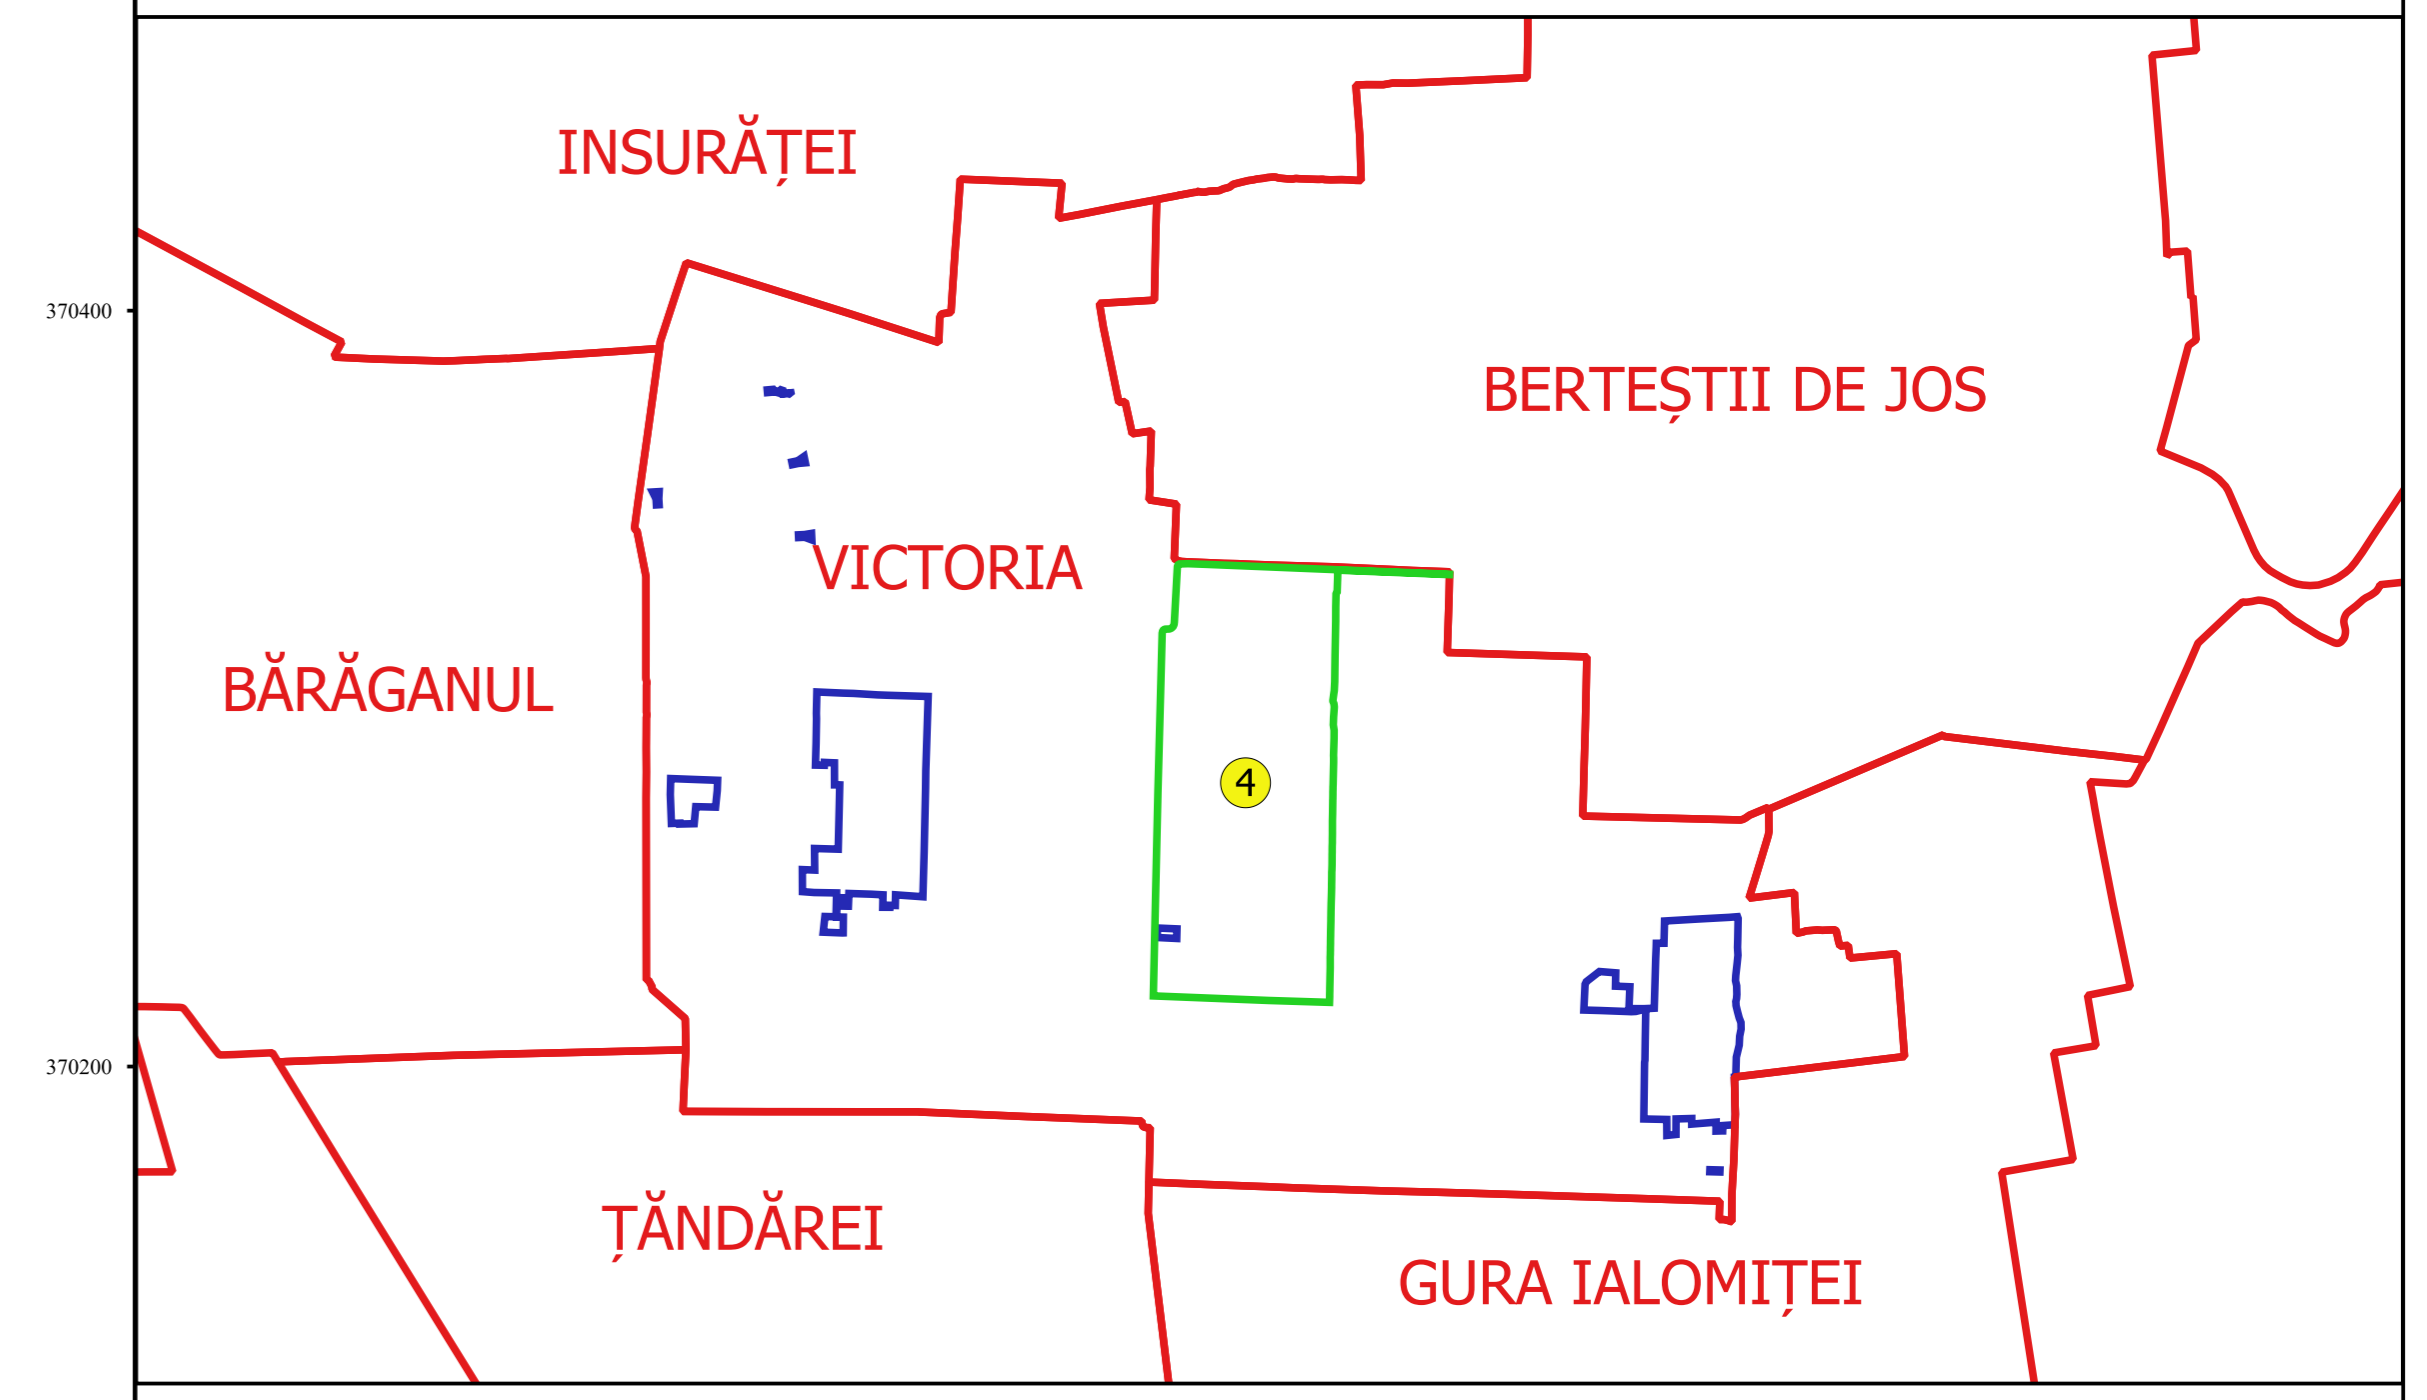

HC 102

HC 102

PLAN CADASTRAL
JUDEȚ BRĂILA, UAT VICTORIA
Sectorul Cadastral 4
Spre publicare
Scara 1:2000
Sistem de proiecție "STEREO '70"
- Planșa 4 -

Schița de racordare a planșelor

- Legendă**
- Limită sector
 - Limită UAT
 - Limită intravilan
 - Limită imobil
 - Limită construcții
 - Limită tarla
 - 4 Număr sector
 - 6820 Număr imobil
 - 6560-C1 Număr construcții
 - 7 Număr tarla
 - HC 87 Toponimie

Schița dispunerii sectorului cadastral

Coordonate
 N: 45°58'30" E: 27°10'00"
 Ing. MARIUS ALEXANDRU
 Data: _____