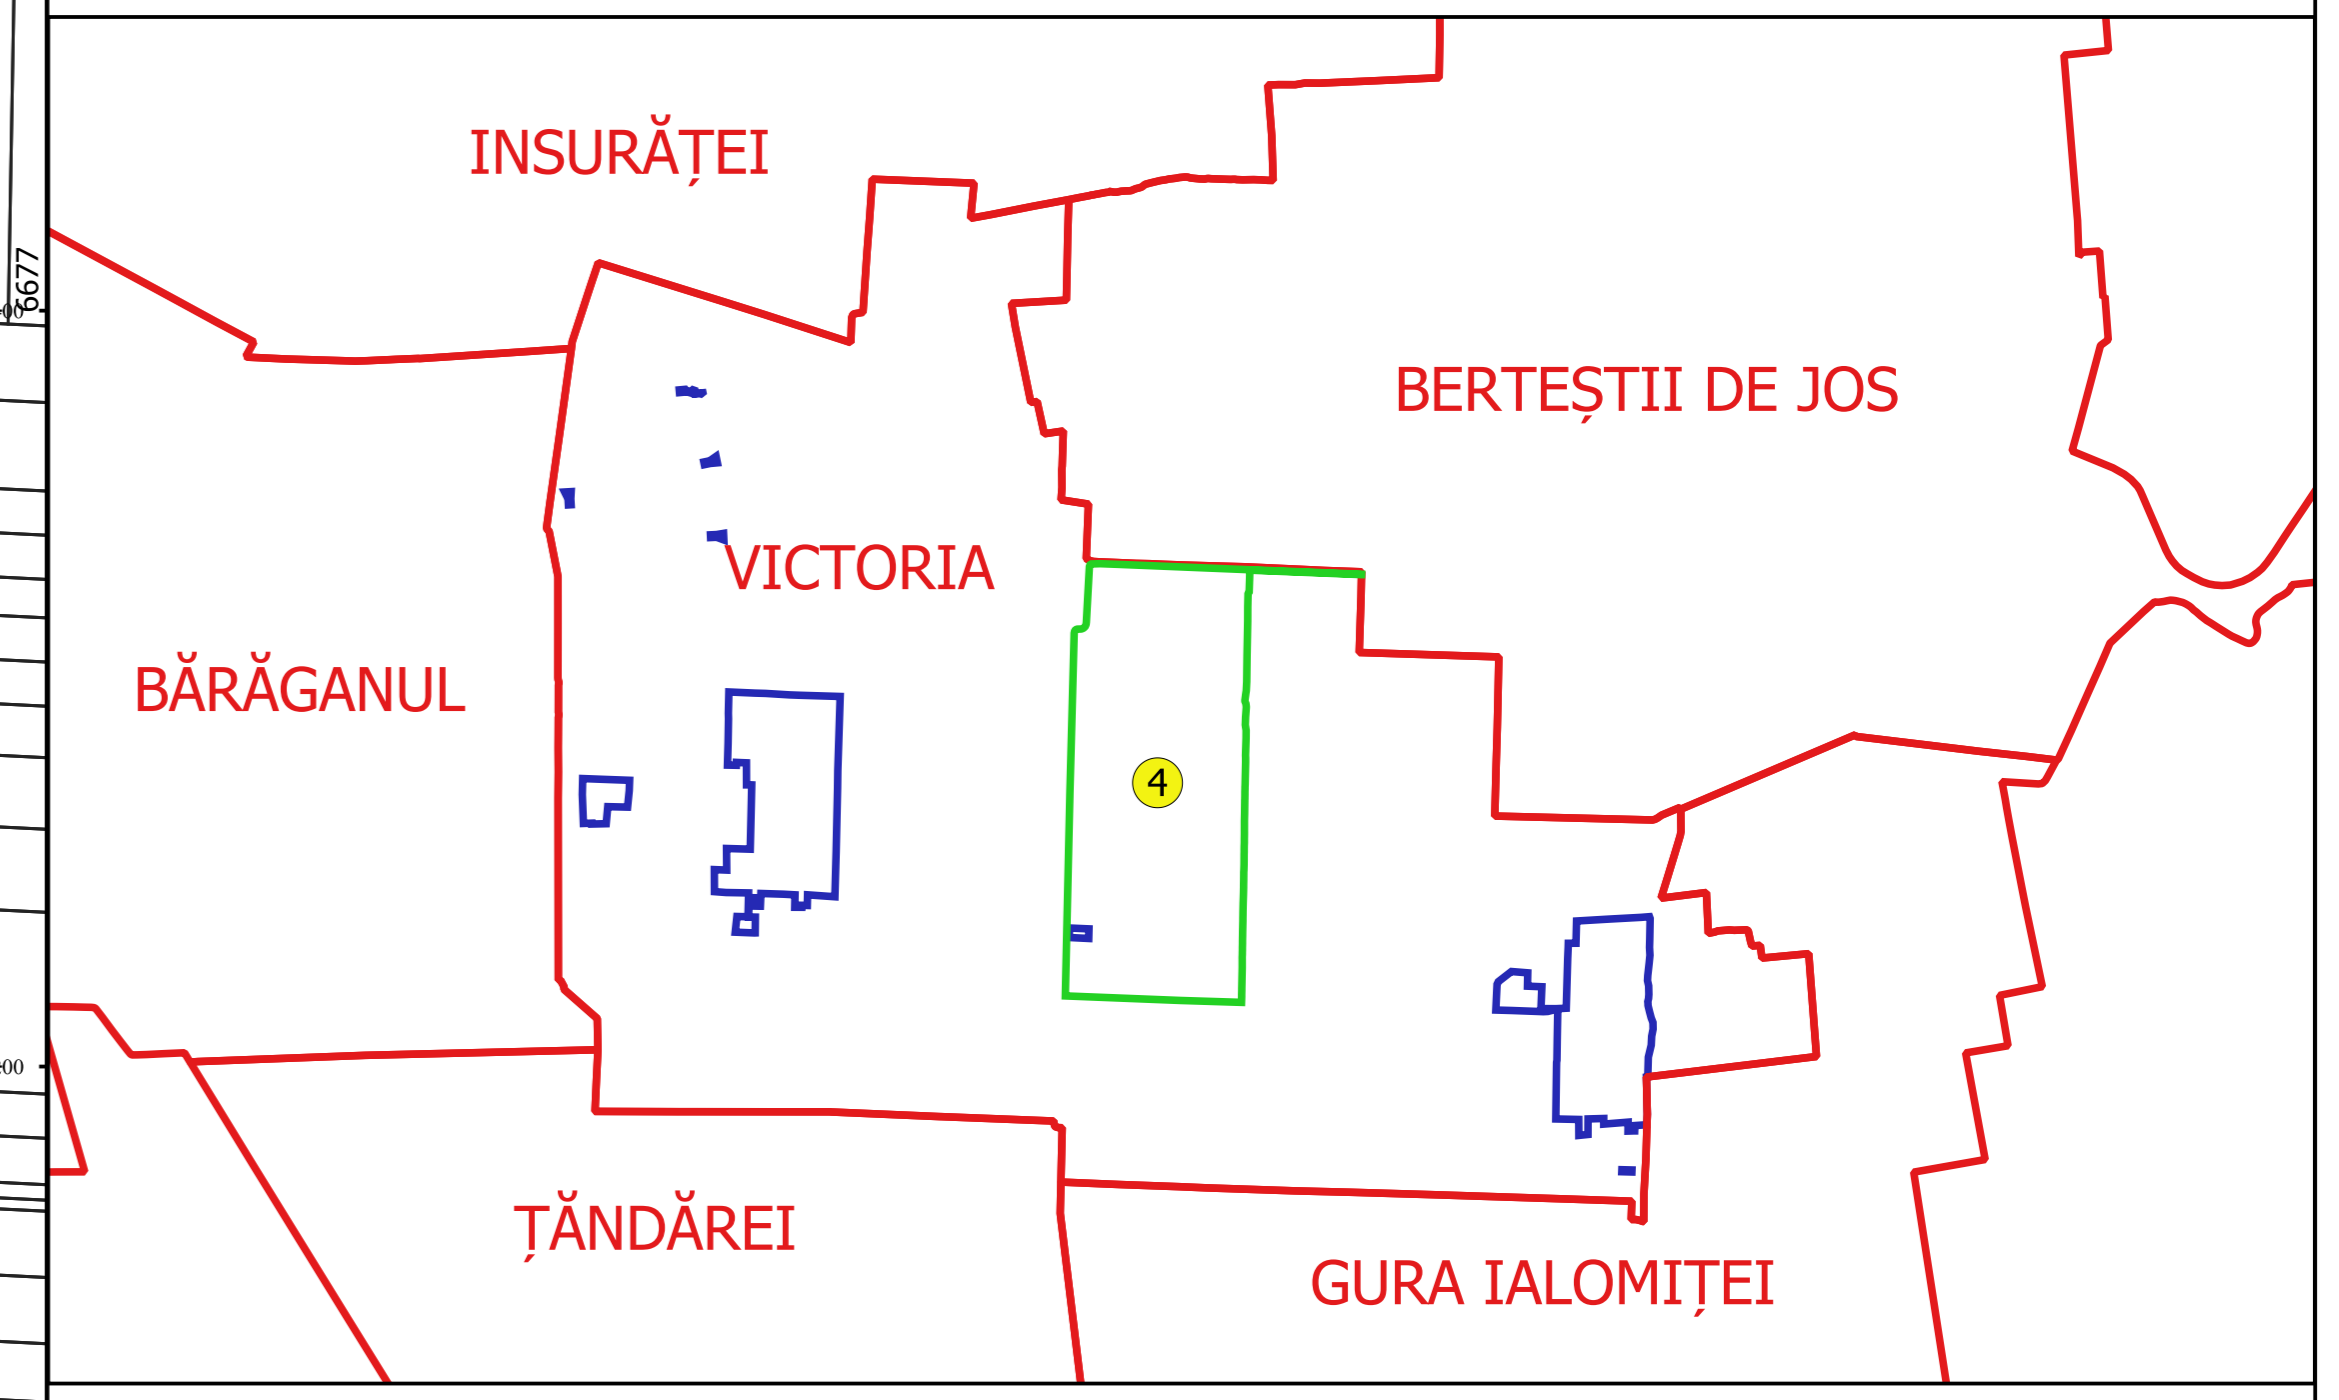

PLAN CADASTRAL
JUDEȚ BRĂILA, UAT VICTORIA
Sectorul Cadastral 4
Spre publicare
Scara 1:2000
Sistem de proiecție "STEREO '70"
- Planșa 3 -

Schița de racordare a planșelor

- Legendă**
- Limită sector
 - Limită UAT
 - Limită intravilan
 - Limită imobil
 - Limită construcții
 - Limită tarla
 - 4 Număr sector
 - 6820 Număr imobil
 - 6560-C1 Număr construcții
 - 7 Număr tarla
 - HC 87 Toponimie

Schița dispunerii sectorului cadastral

Proiectant
 Ing. GEORGHE CABAȘTEU
 Ing. NELI MEUR ALEXANDRU