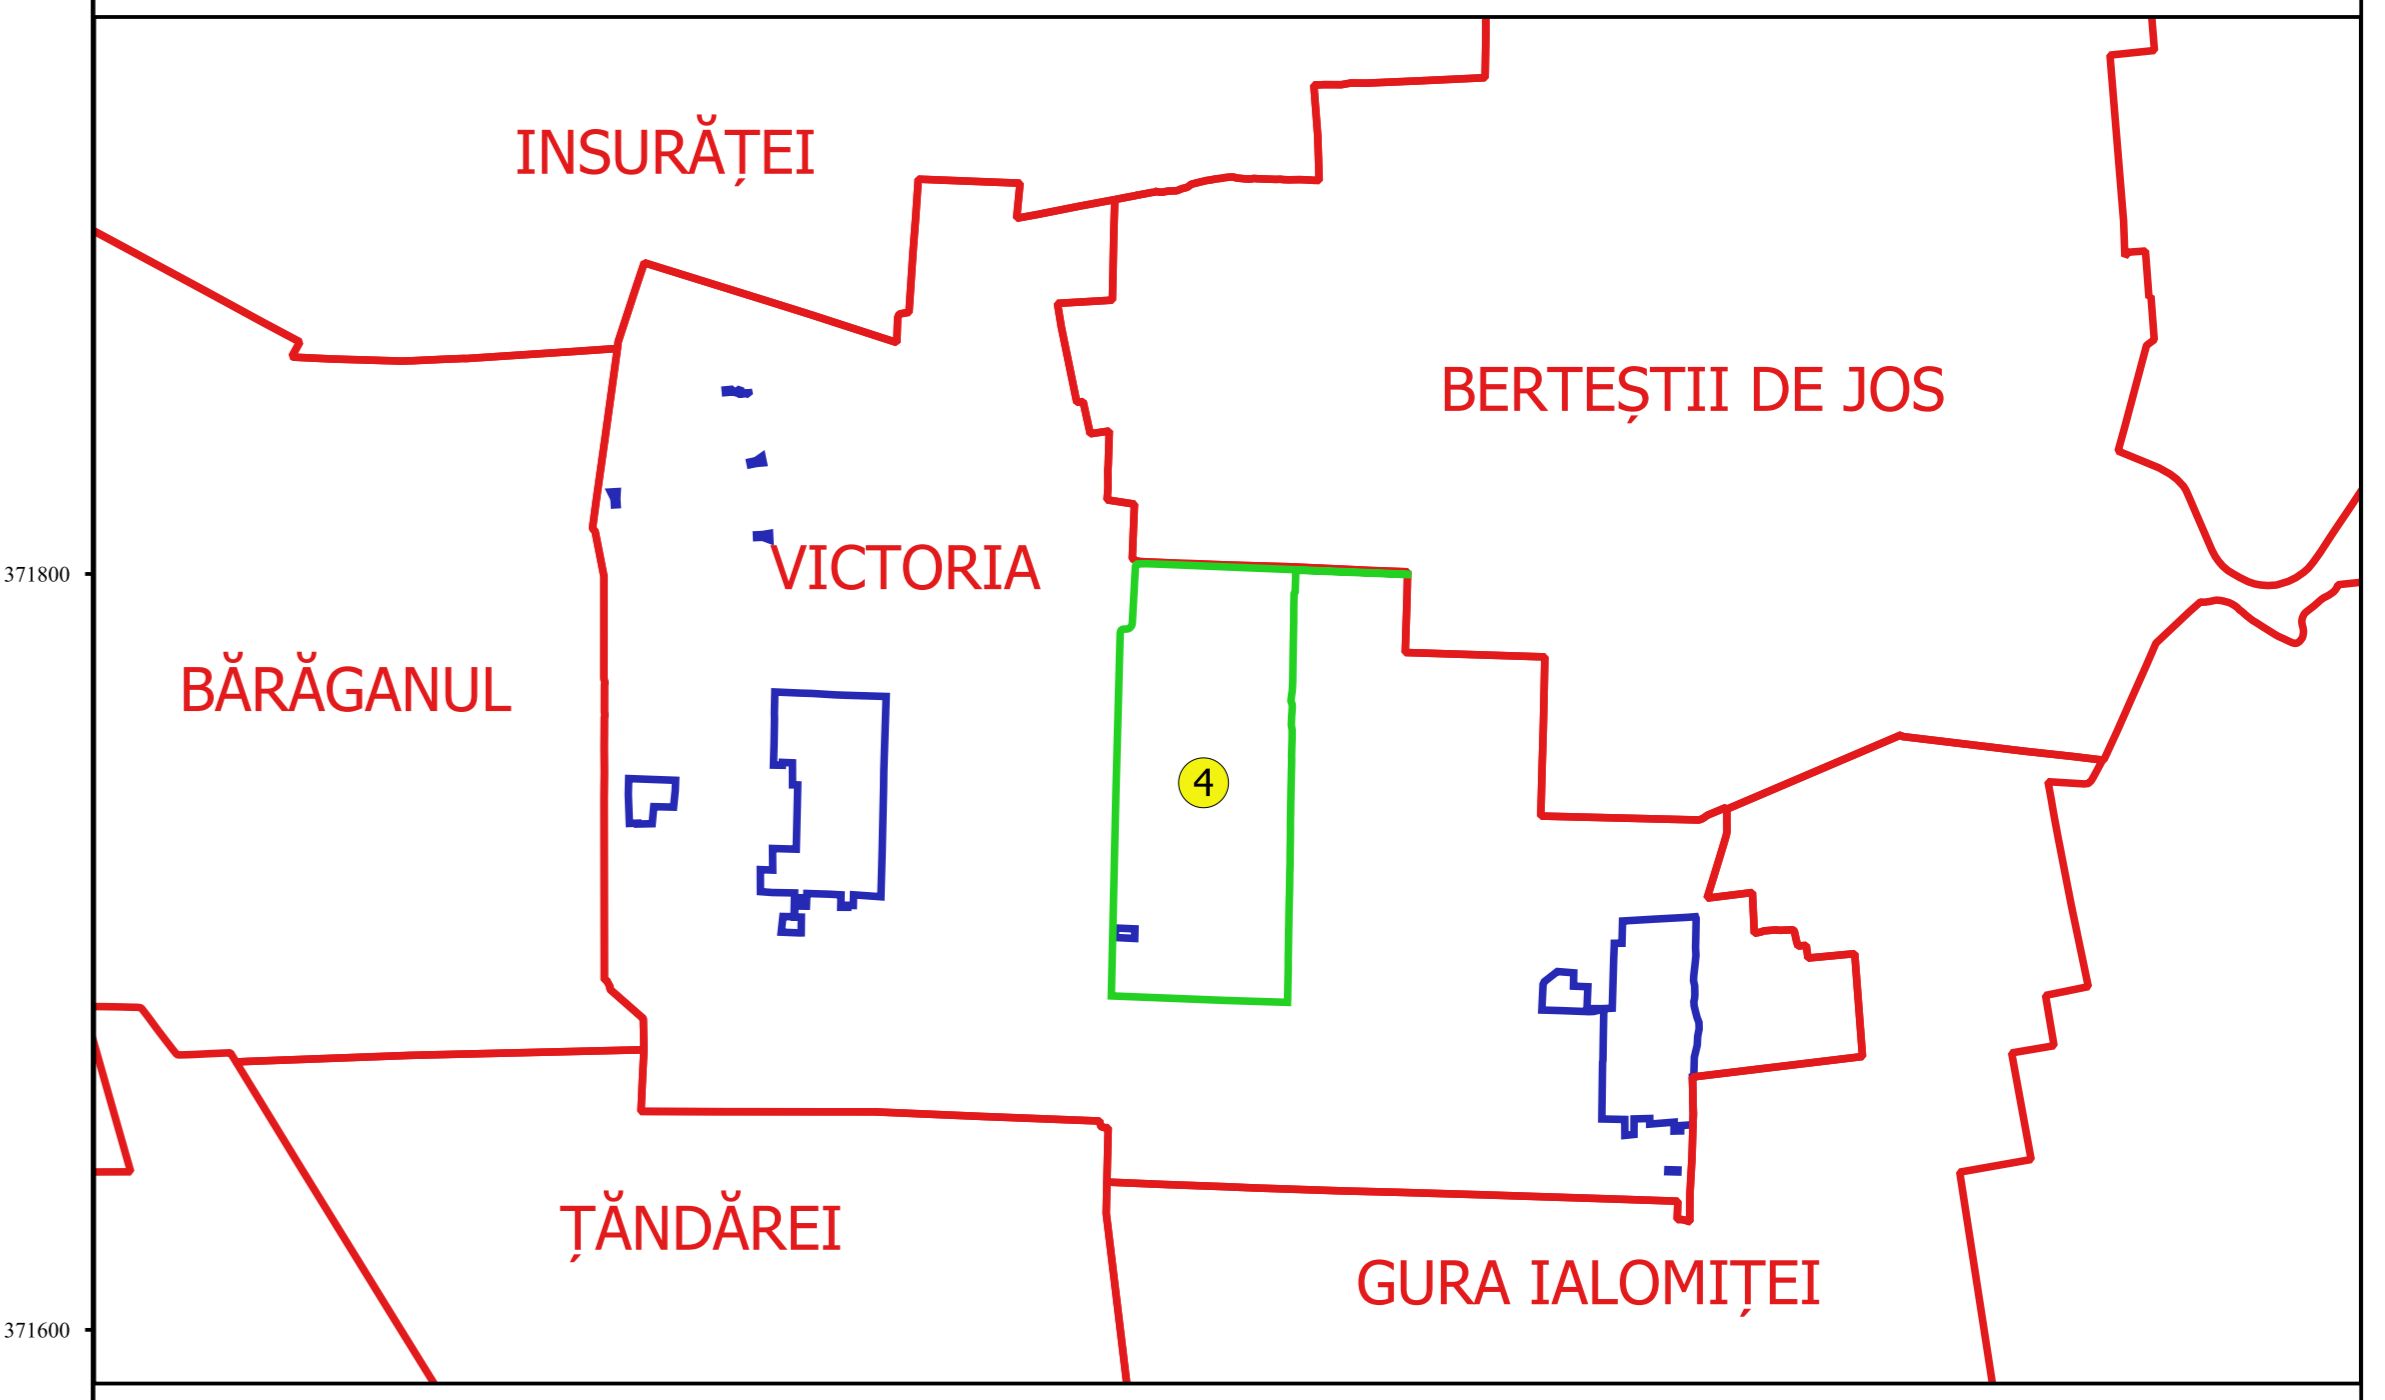

PLAN CADASTRAL
JUDEȚ BRĂILA, UAT VICTORIA
Sectorul Cadastral 4
Spre publicare
Scara 1:2000
Sistem de proiecție "STEREO '70"
- Planșa 2 -

Schița de racordare a planșelor

- Legendă**
- Limită sector
 - Limită UAT
 - Limită intravilan
 - Limită imobil
 - Limită construcții
 - Limită tarla
 - 4 Număr sector
 - 6820 Număr imobil
 - 6560-C1 Număr construcții
 - 7 Număr tarla
 - HC 87 Toponimie

Schița dispunerii sectorului cadastral

Coordonator
 Ing. GEORGHE CRĂSTIȘU
 Ing. VESELIU ALEXANDRU