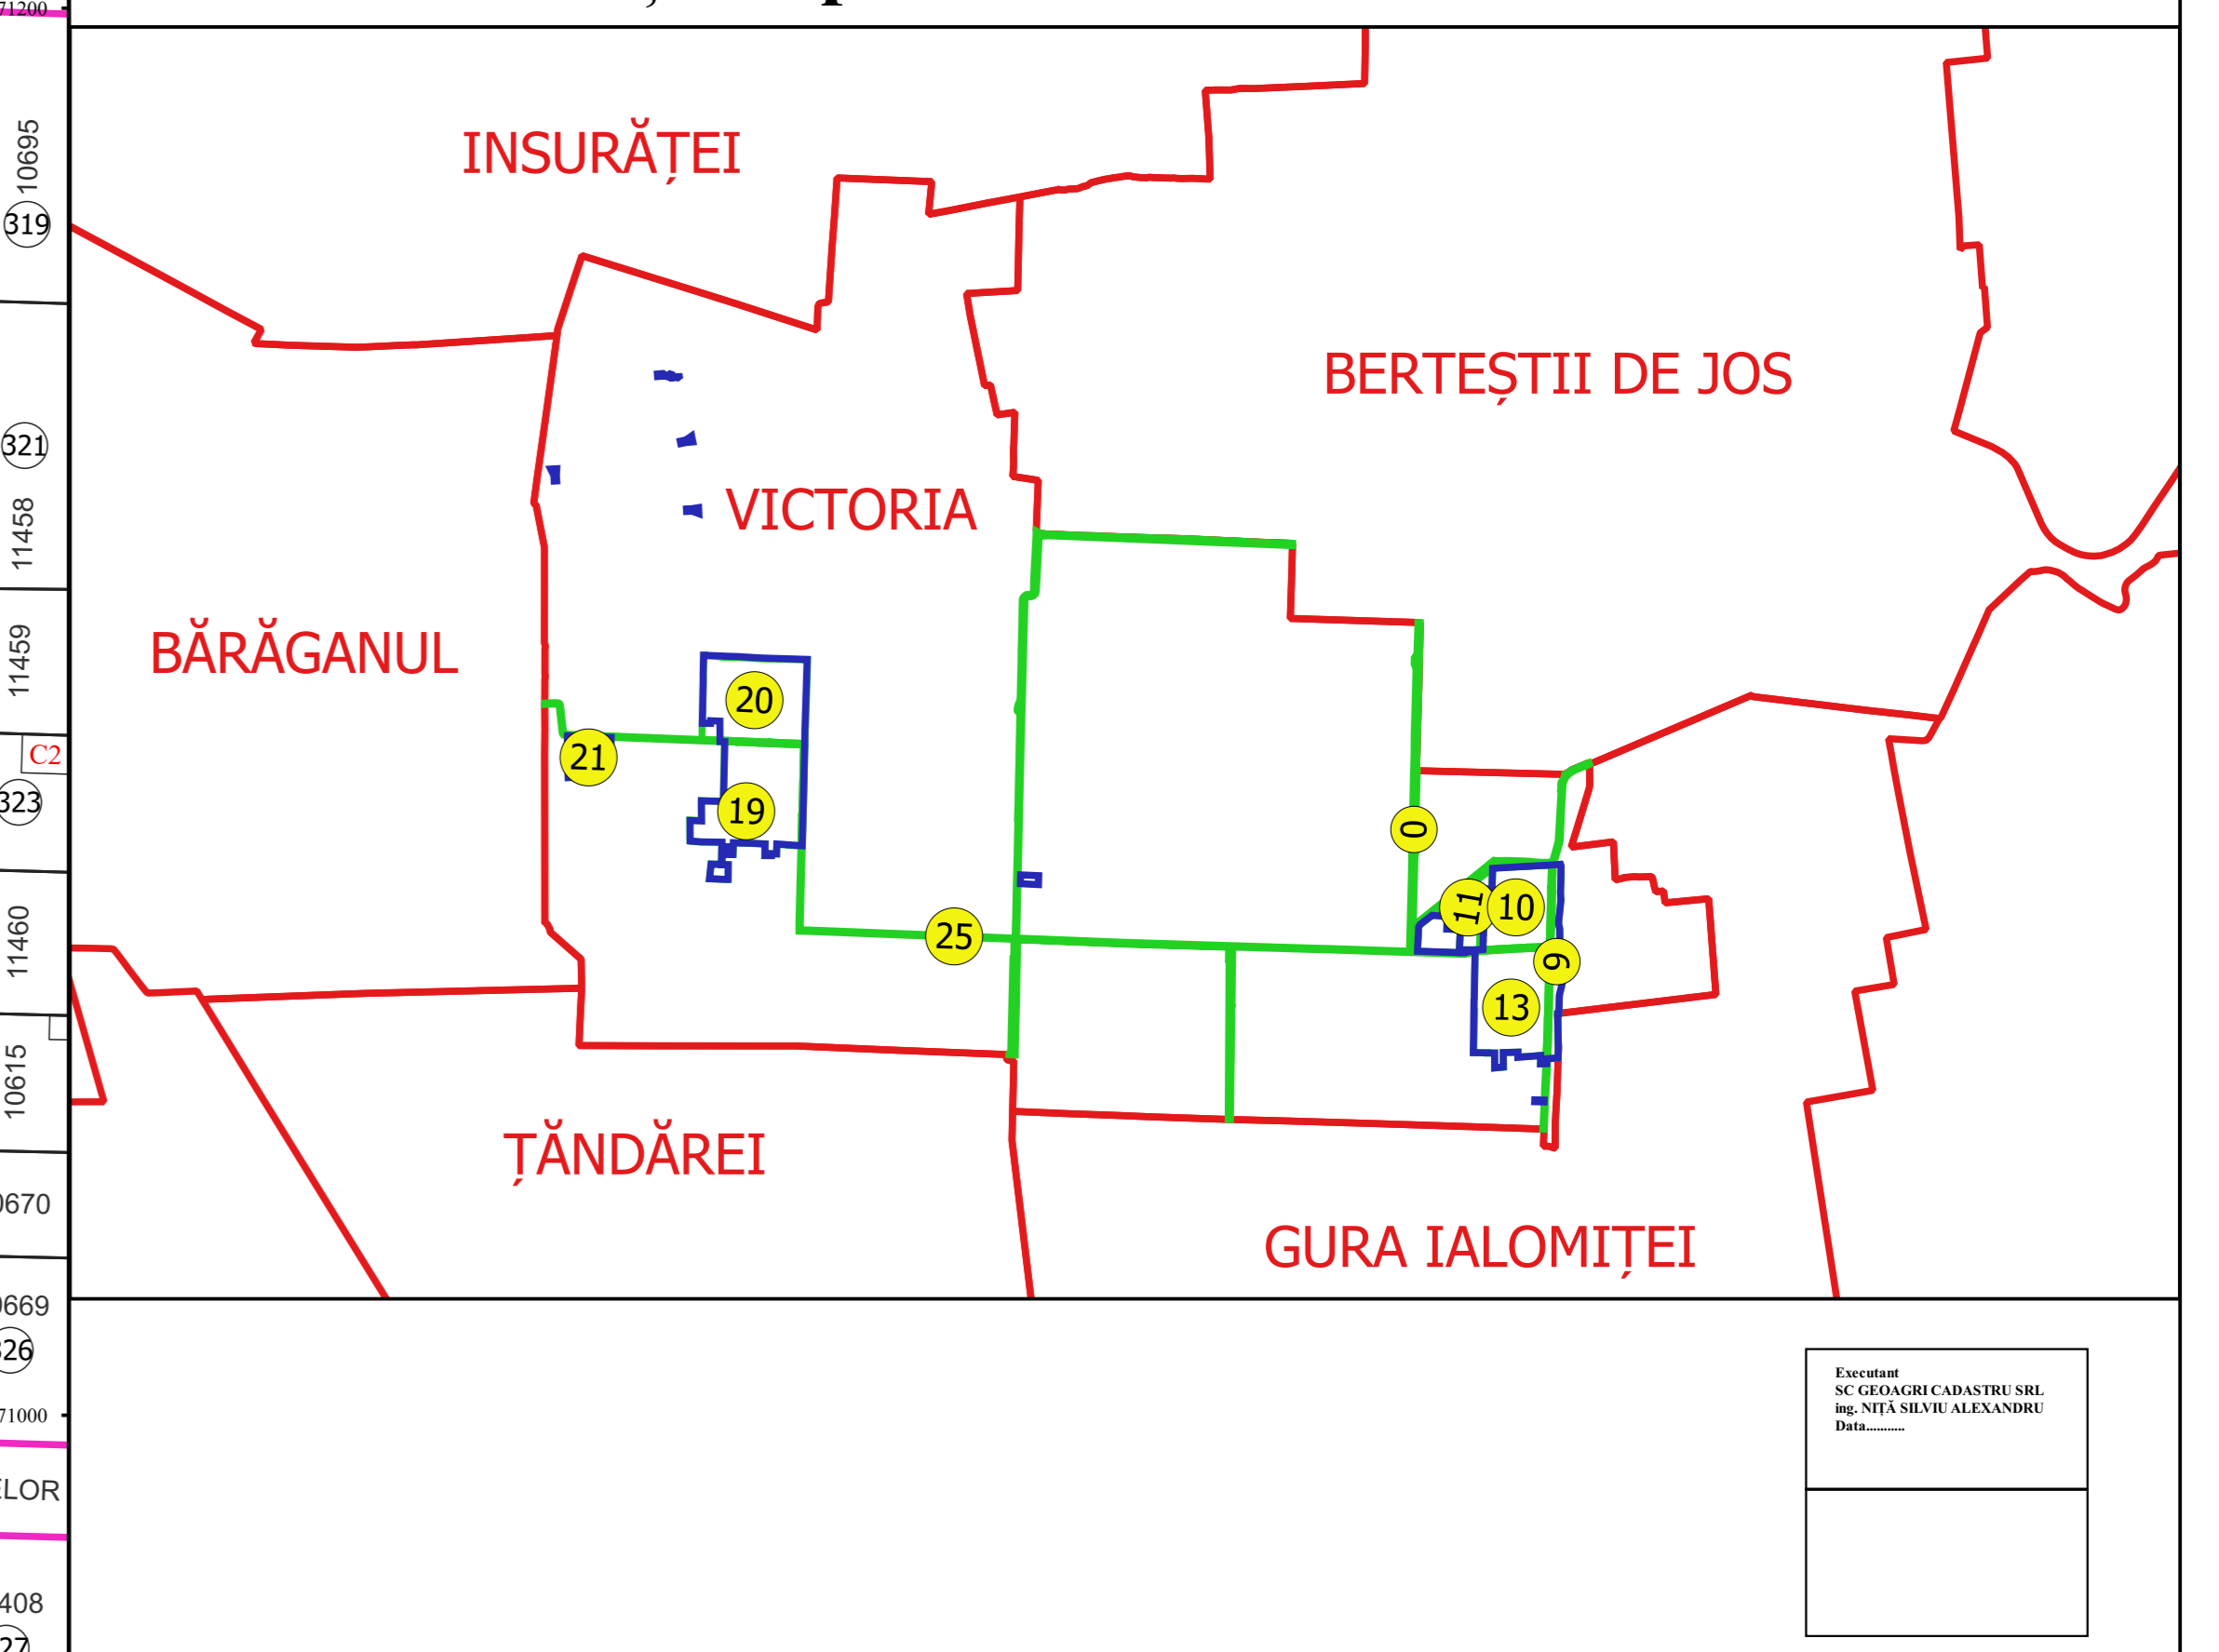

PLAN CADASTRAL AL INTRAVILANULUI JUDEȚ BRĂILA, UAT VICTORIA, LOC. VICTORIA

Sectorul Cadastral 20

Spre publicare

Scara 1:1000

Sistem de proiecție "STEREO '70"

- Planșa 1 -

Schița de racordare a planșelor

Planșa 1	Planșa 2
Planșa 3	Planșa 4
Planșa 5	Planșa 6
Planșa 7	

Legendă	
	Limită sector
	Limită UAT
	Limită intravilan
	Limită imobil
	Limită construcții
	Limită cvartal
	Număr sector
	Număr administrativ
	ID imobil
	Număr construcții
	Număr cvartal
	Toponimie

Schița dispunerii sectorului cadastral