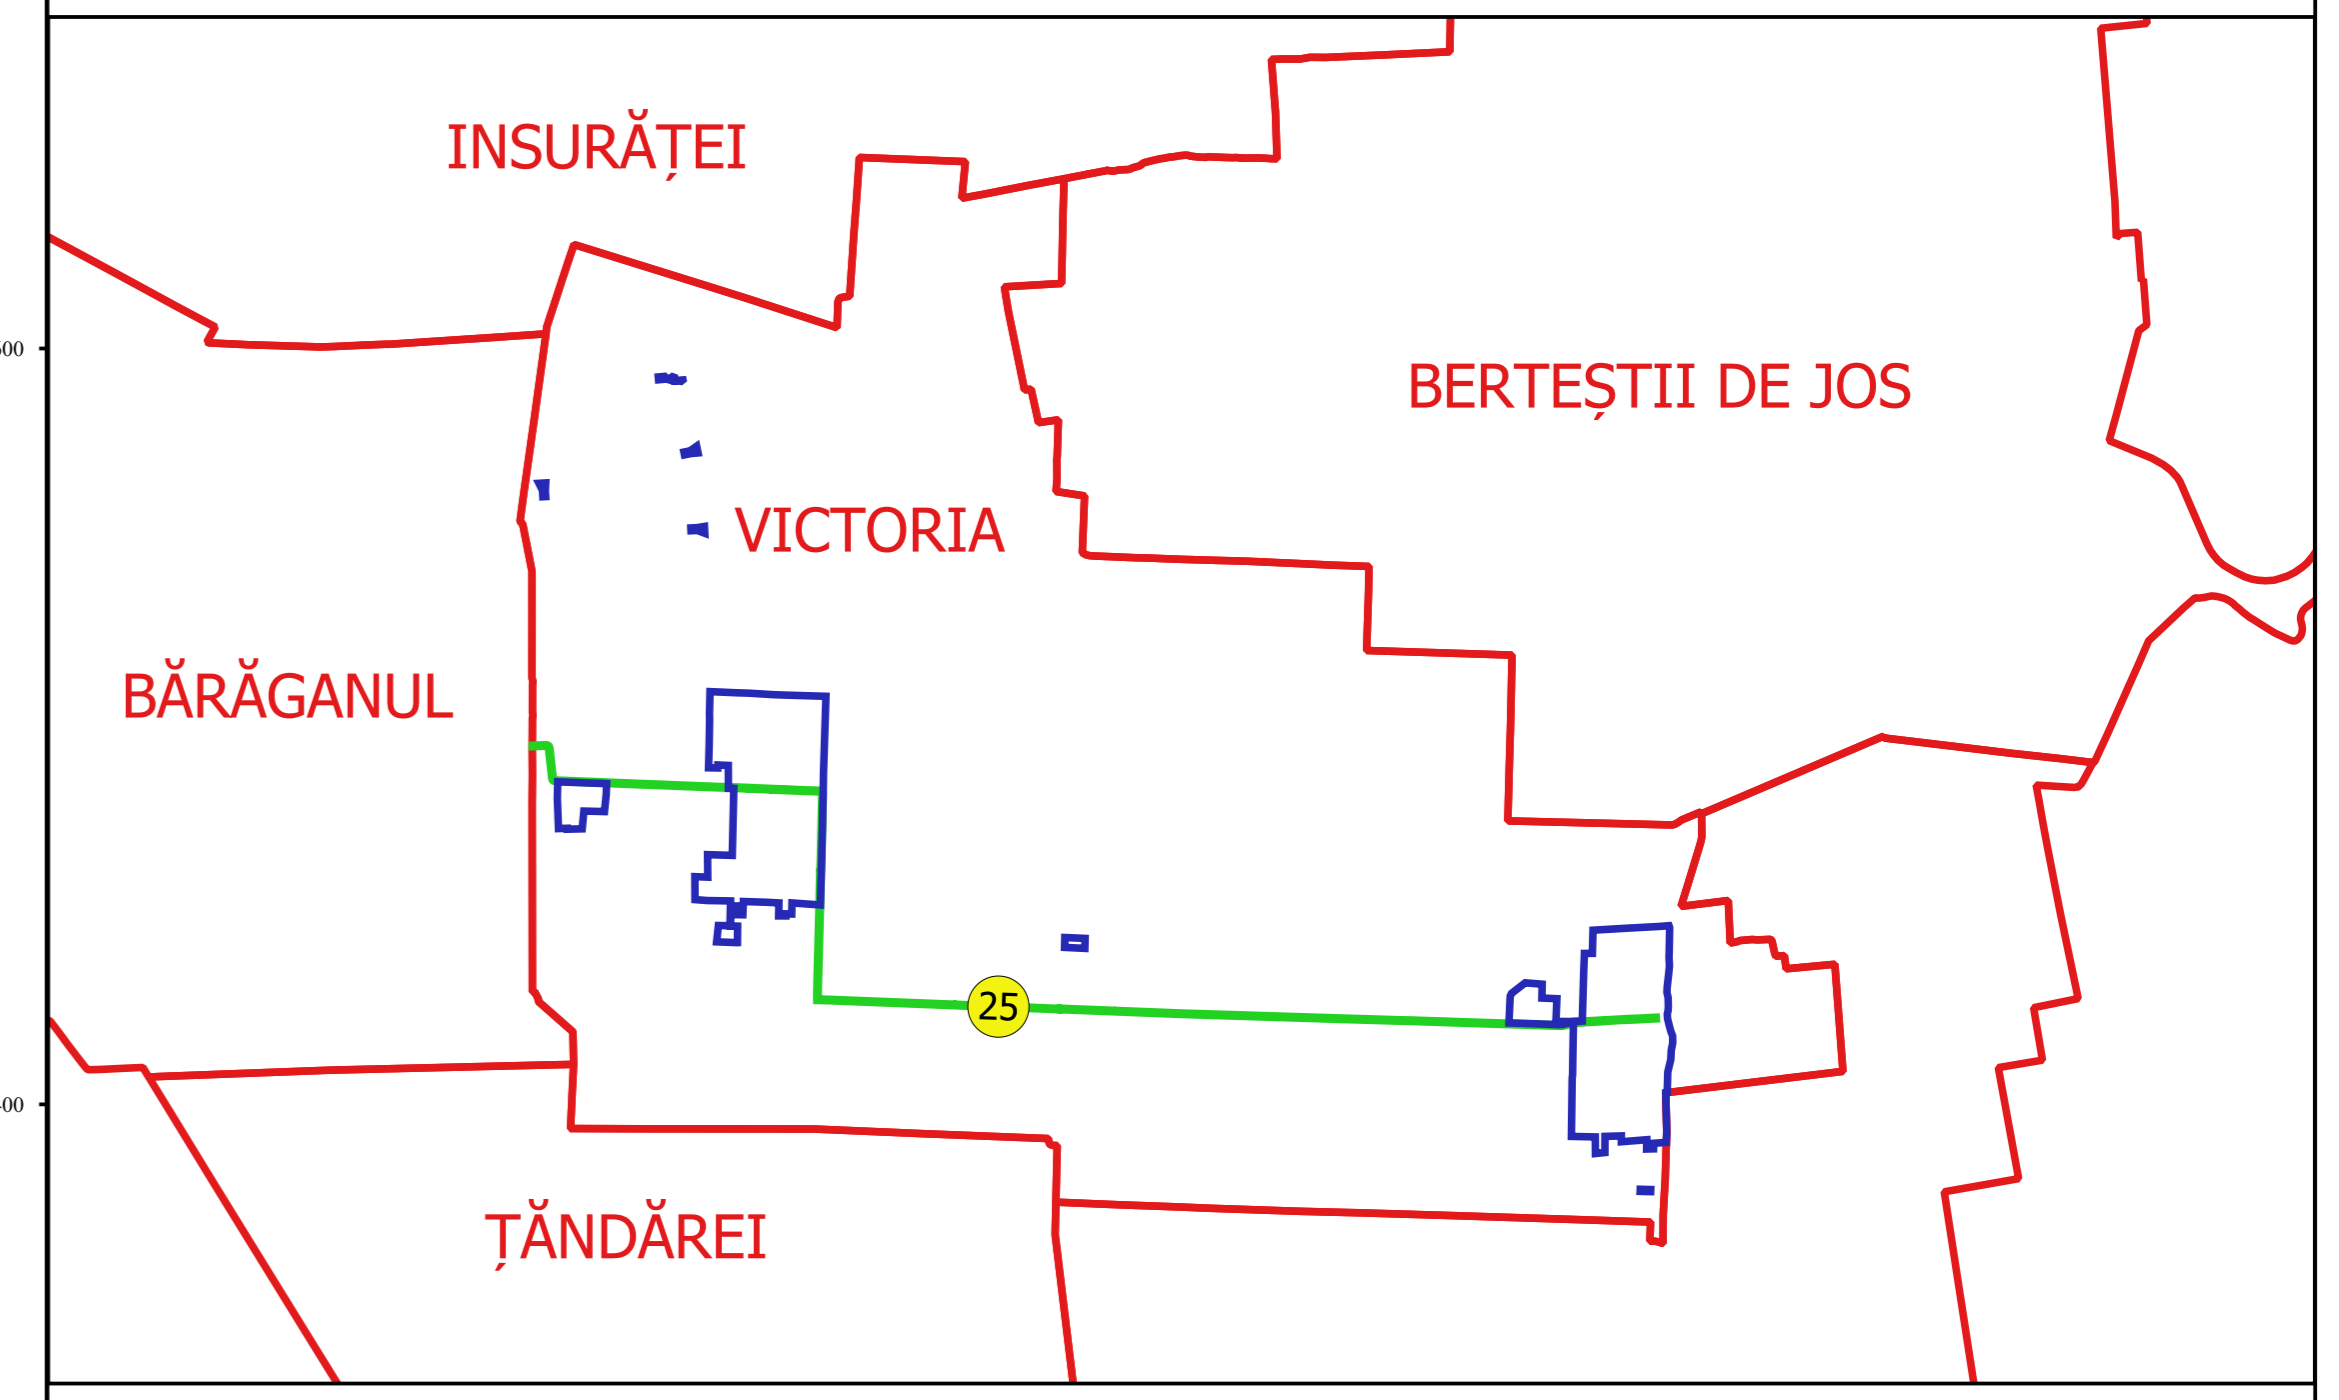

PLAN CADASTRAL
JUDEȚ BRĂILA, UAT VICTORIA
Sectorul Cadastral 25
Spre publicare
Scara 1:2000
Sistem de proiecție "STEREO '70"
- Planșa 8 -

Schița de racordare a planșelor

- Legendă**
- Limită sector
 - Limită UAT
 - Limită intravilan
 - Limită imobil
 - Limită construcții
 - Limită tarla
 - Număr sector
 - ID imobil
 - Număr tarla
 - Număr construcții
 - Toponimie

Schița dispunerii sectorului cadastral

Proiectant
 ING. GEORGHE CĂSTELI
 ING. VES. GEORGHE ALEXANDRU