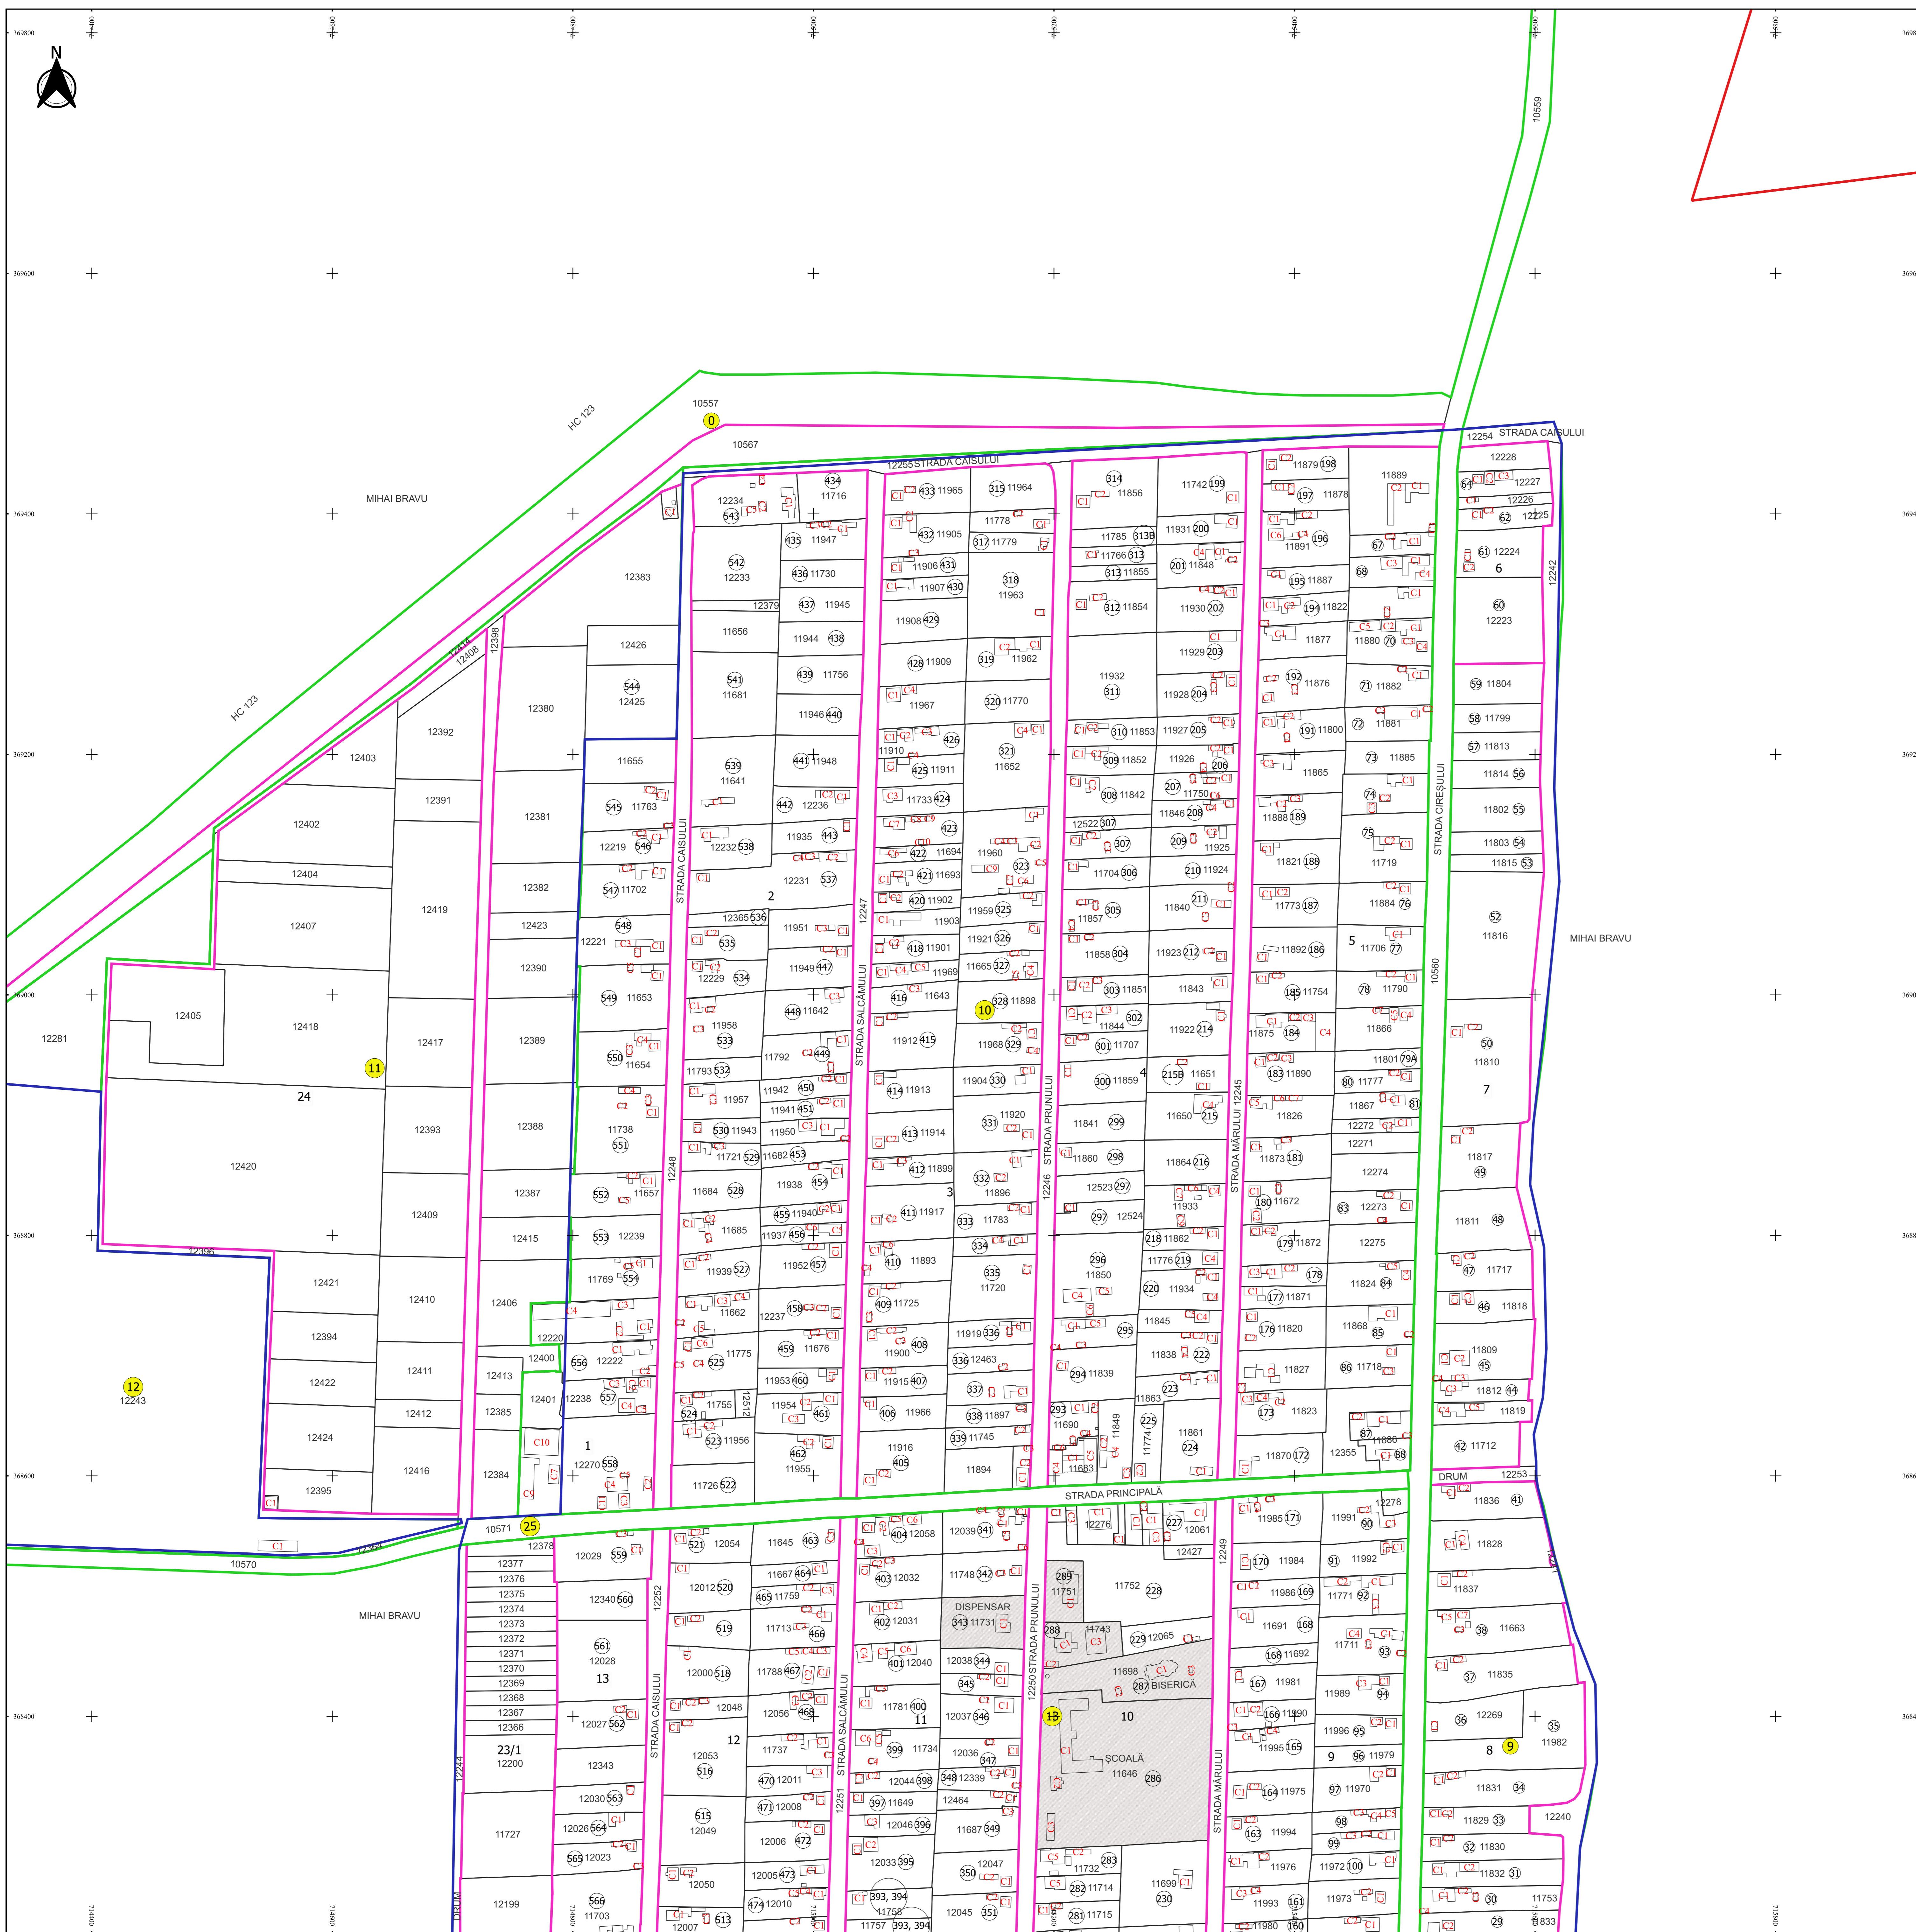

PLAN CADASTRAL
JUDEȚ BRĂILA, UAT VICTORIA
Sectorul Cadastral 25
Spre publicare
Scara 1:2000
Sistem de proiecție "STEREO '70"
- Planșa 8 -

Schița de racordare a planșelor

- Legendă**
- Limită sector
 - Limită UAT
 - Limită intravilan
 - Limită imobil
 - Limită construcții
 - Limită tarla
 - Număr sector
 - ID imobil
 - Număr tarla
 - Număr construcții
 - Toponimie

Schița dispunerii sectorului cadastral

Proiectant
 ING. GEORGHE CĂSTELI
 ING. VES. GEORGHE ALEXANDRU