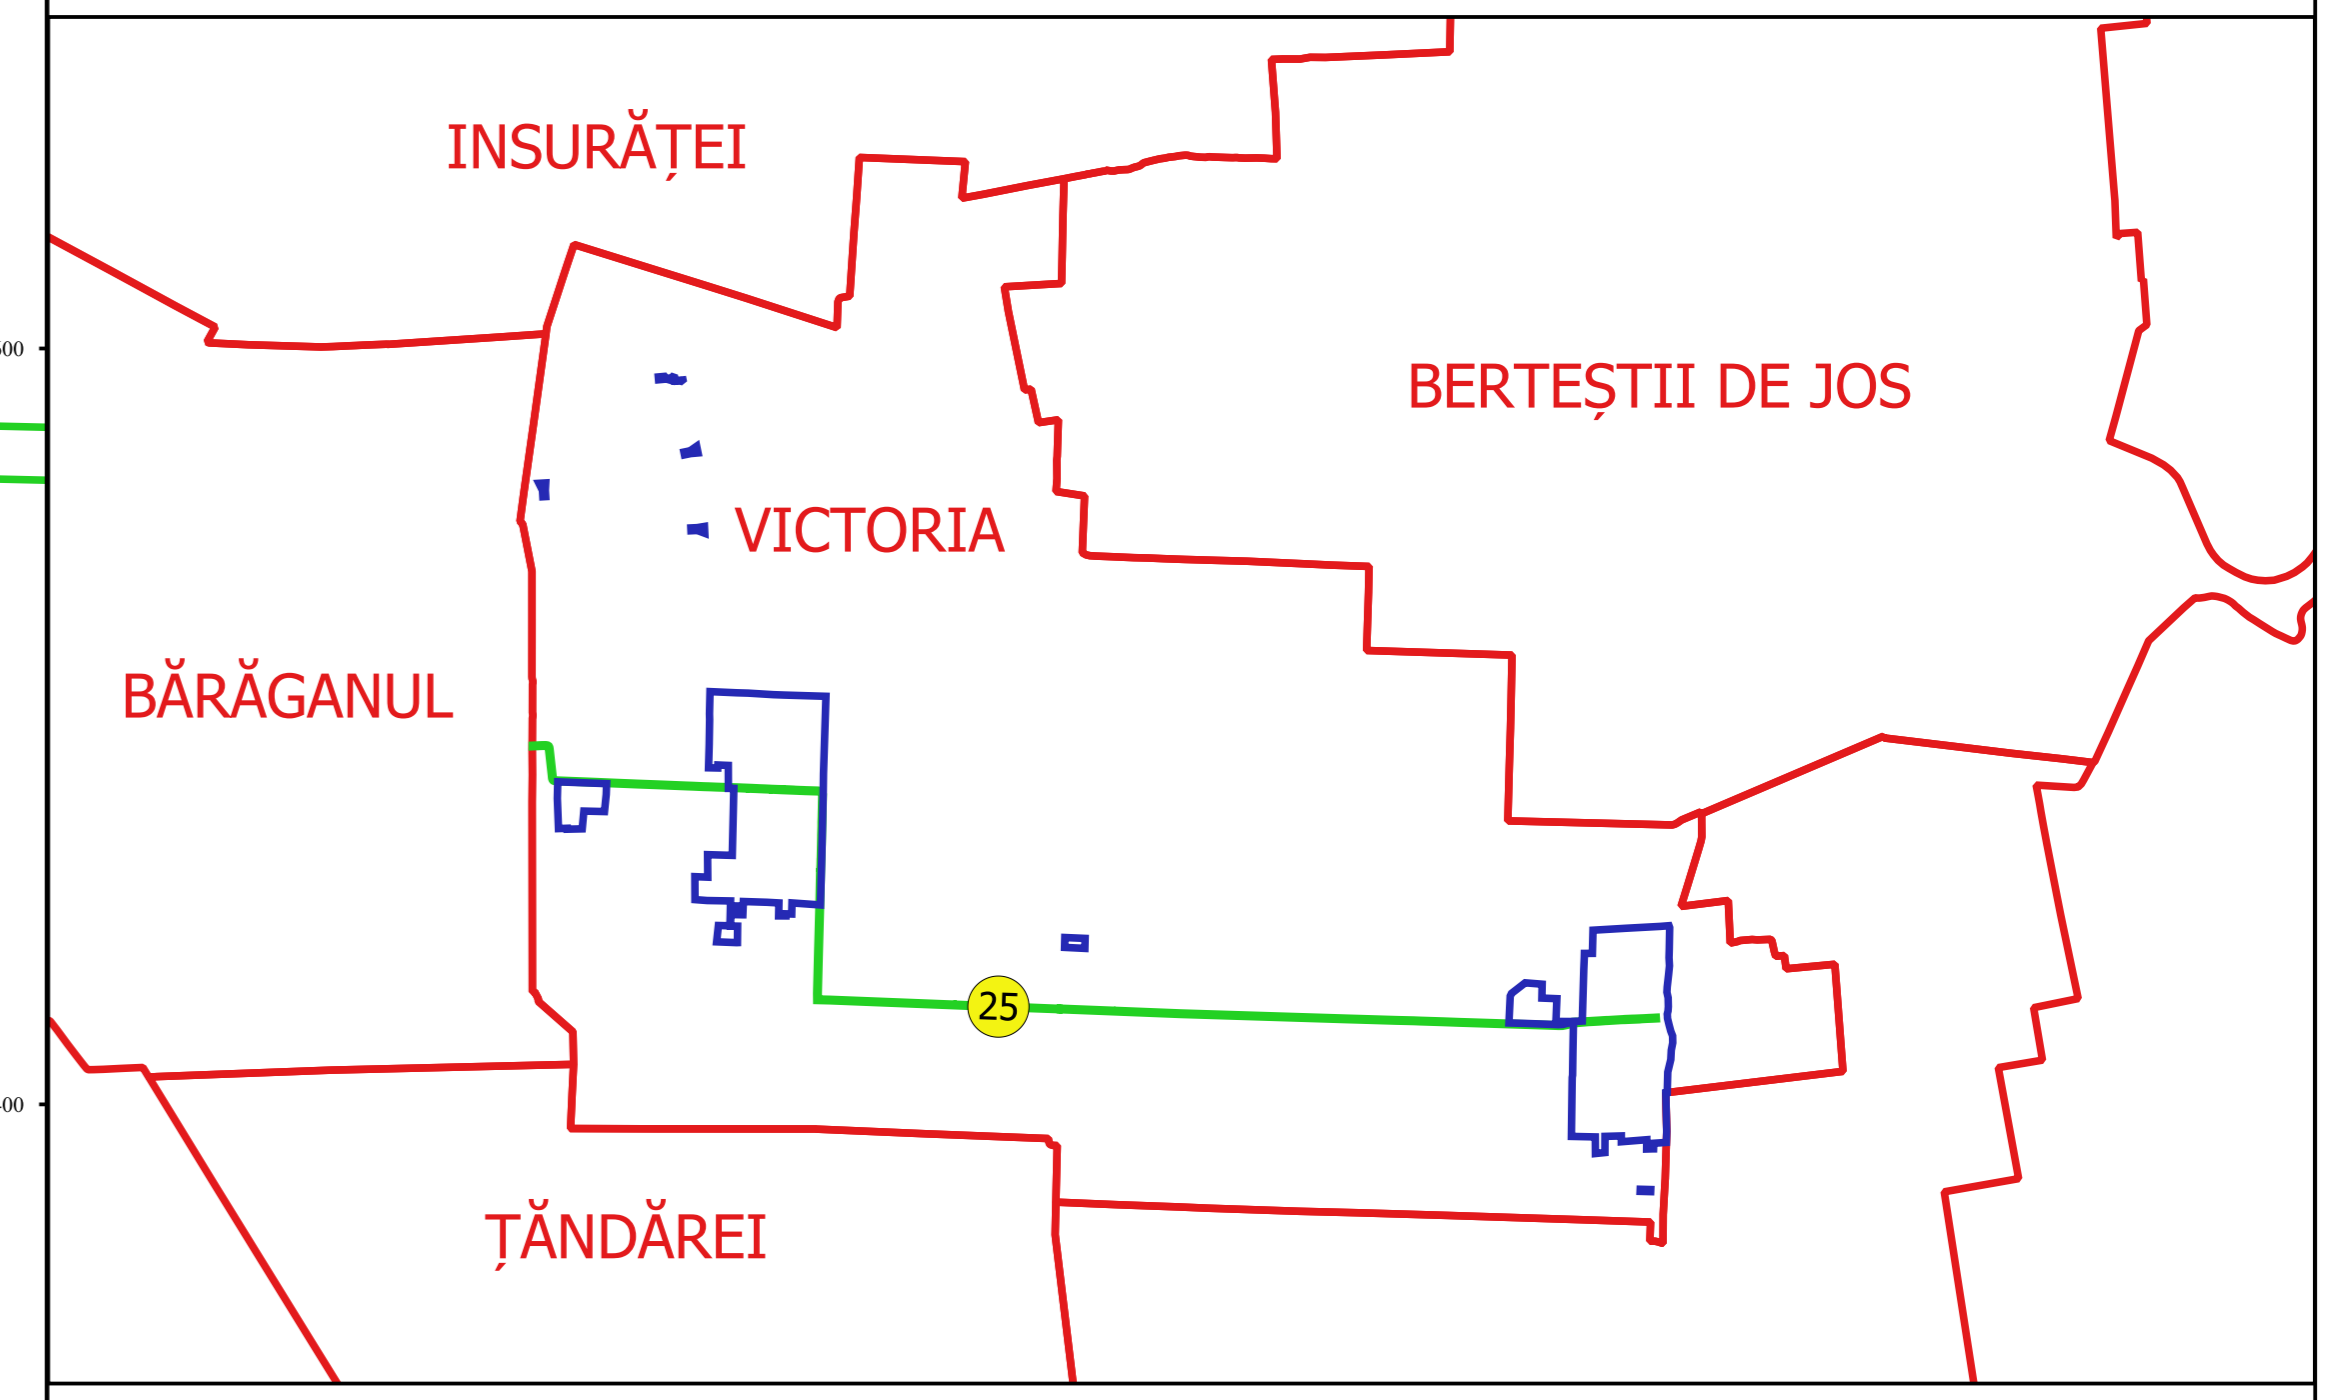

Schița dispunerii sectorului cadastral

Proiectant
Ing. GEORGHE CĂSTIUSU SNE
Ing. VESSELIN ALEXANDRU
Desen