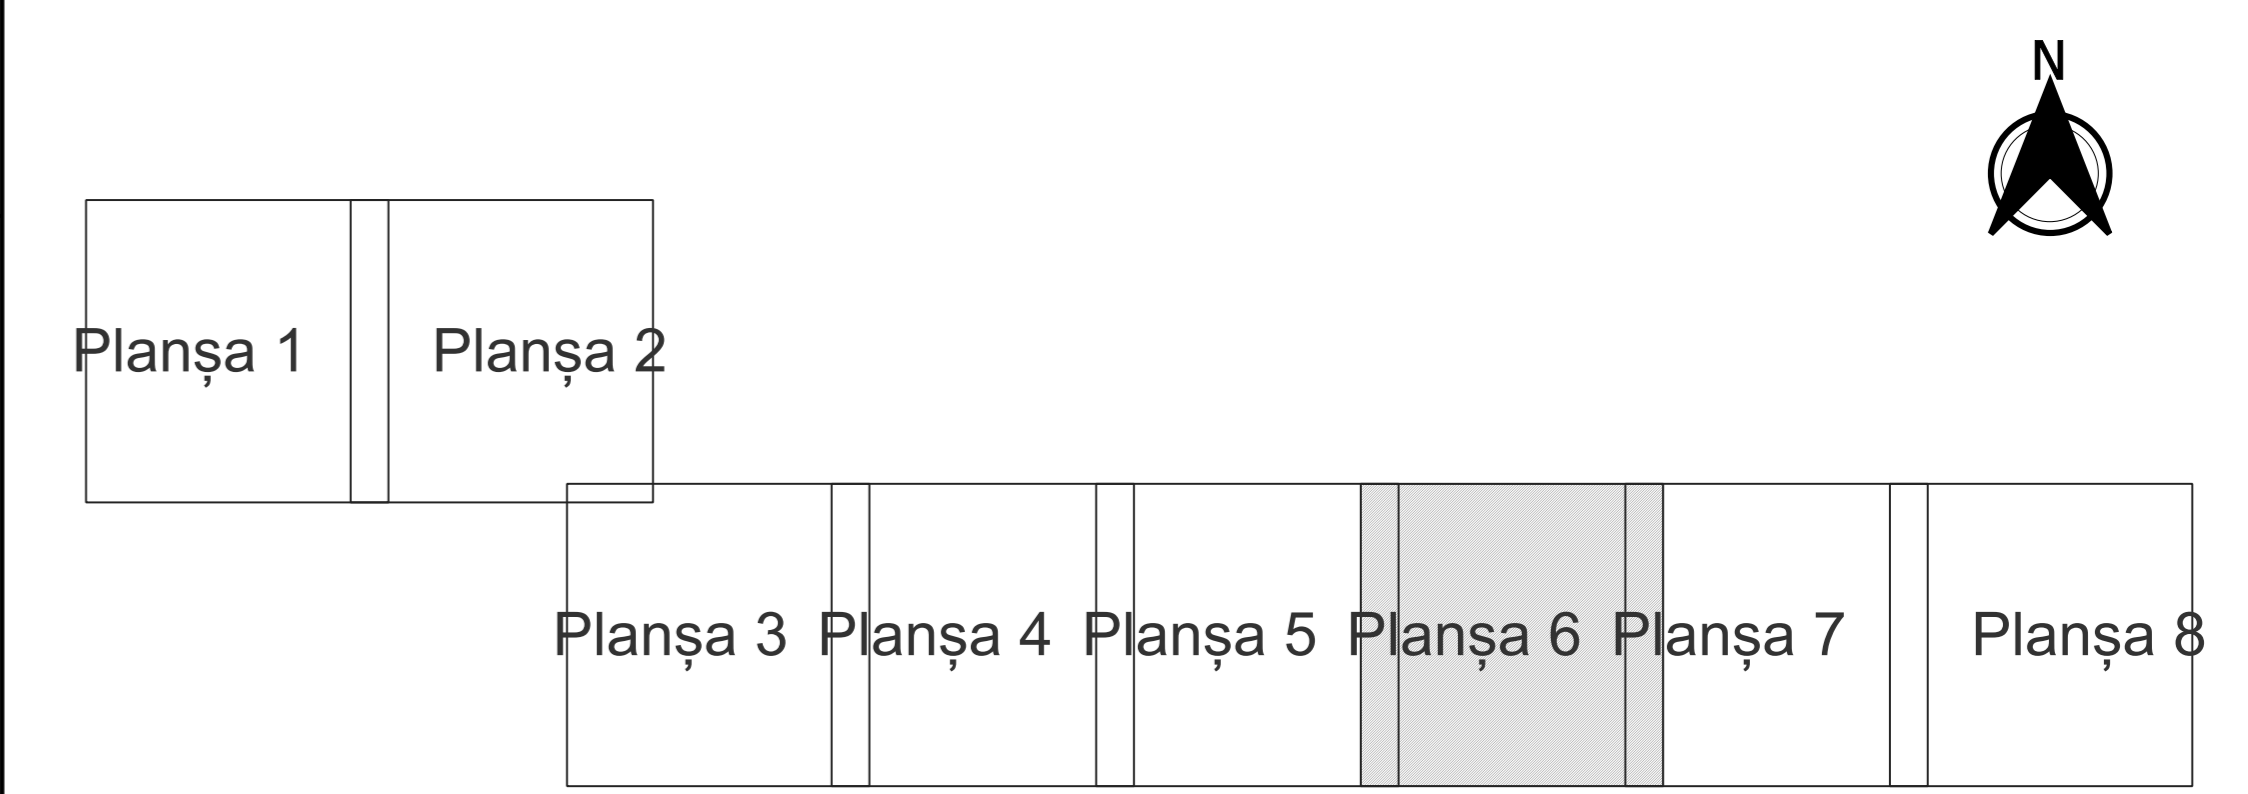

**PLAN CADASTRAL**  
**JUDEȚ BRĂILA, UAT VICTORIA**  
**Sectorul Cadastral 25**  
**Spre publicare**  
**Scara 1:2000**  
**Sistem de proiecție "STEREO '70"**  
**- Planșa 6 -**

**Schița de racordare a planșelor**

- Legendă**
- Limită sector
  - Limită UAT
  - Limită intravilan
  - Limită imobil
  - Limită construcții
  - Limită tarla
  - 25 Număr sector
  - 10568 ID imobil
  - 61 Număr tarla
  - C1 Număr construcții
  - DE 324 Toponimie

**Schița dispunerii sectorului cadastral**

Proiectant  
 Ing. GEORGHE CĂSTIUSU SNE  
 Ing. VESSELIN ALEXANDRU  
 Desen