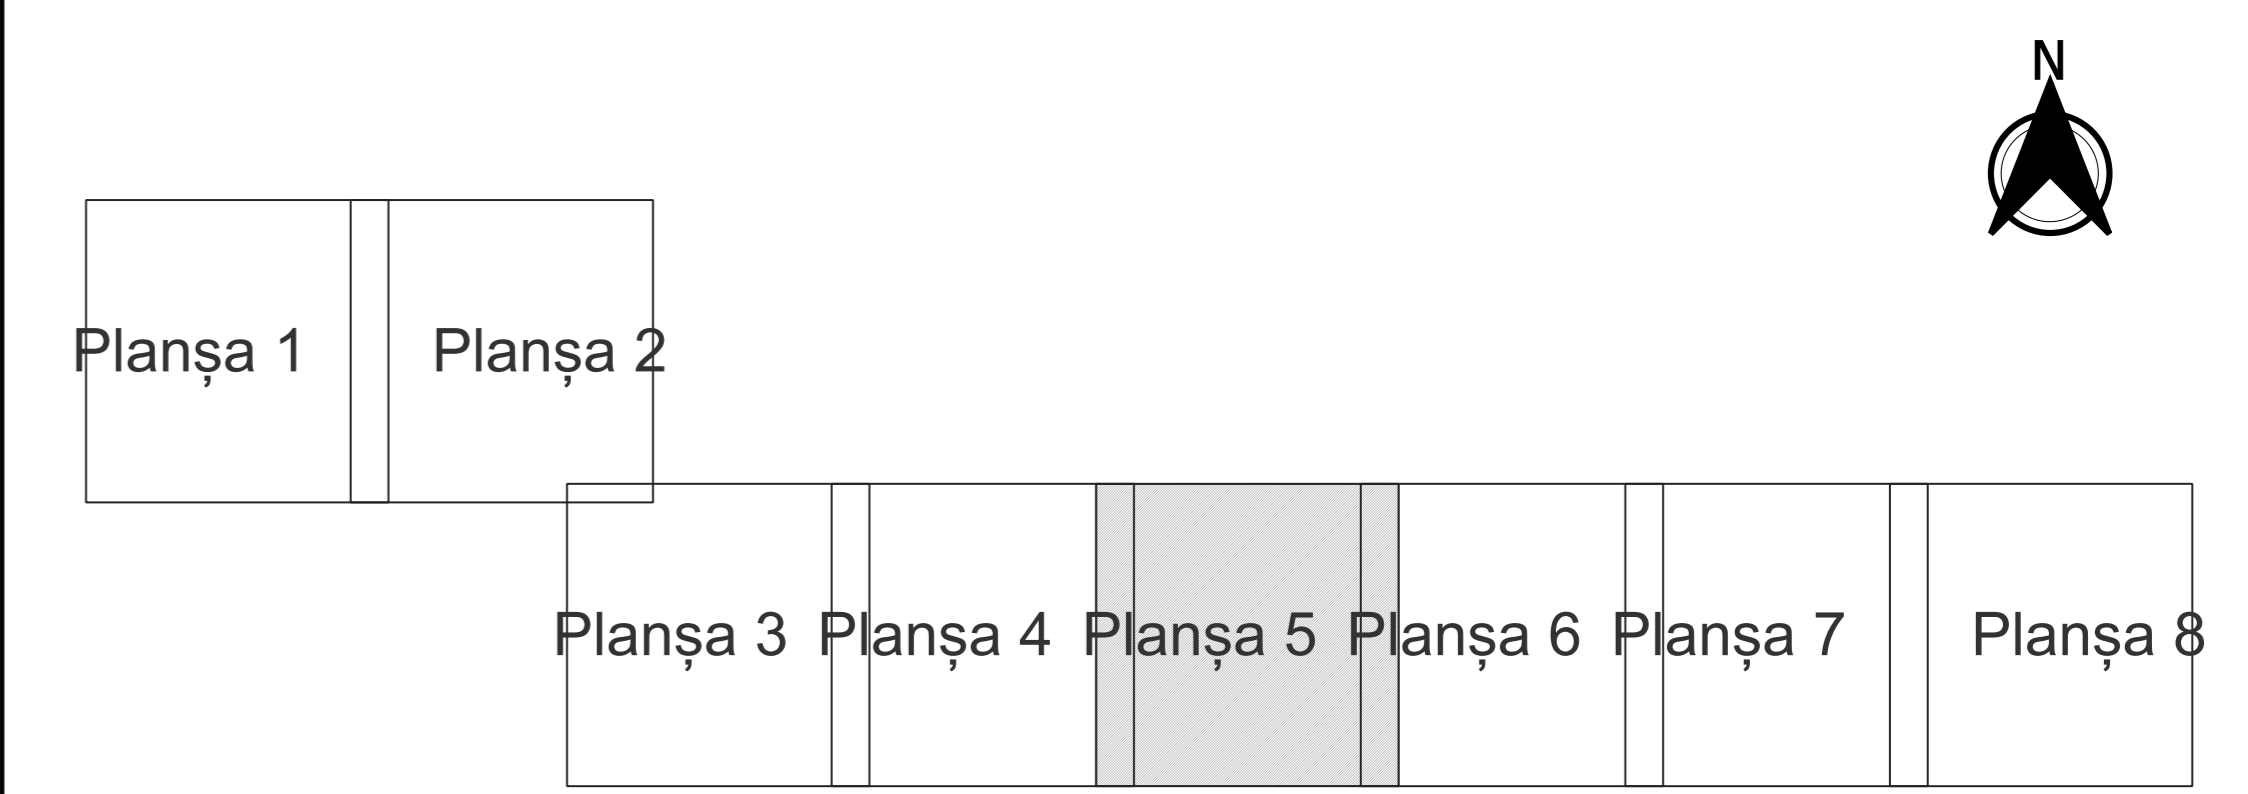

PLAN CADASTRAL
JUDEȚ BRĂILA, UAT VICTORIA
Sectorul Cadastral 25
Spre publicare
Scara 1:2000
Sistem de proiecție "STEREO '70"
- Planșa 5 -

Schița de racordare a planșelor

- Legendă**
- Limită sector
 - Limită UAT
 - Limită intravilan
 - Limită imobil
 - Limită construcții
 - Limită tarla
 - 25 Număr sector
 - 10568 ID imobil
 - 61 Număr tarla
 - C1 Număr construcții
 - DE 324 Toponimie

Schița dispunerii sectorului cadastral

Proiectant
 Ing. VICTOR GABRIEL
 Ing. VESSELIN ALEXANDRU
 Desenat