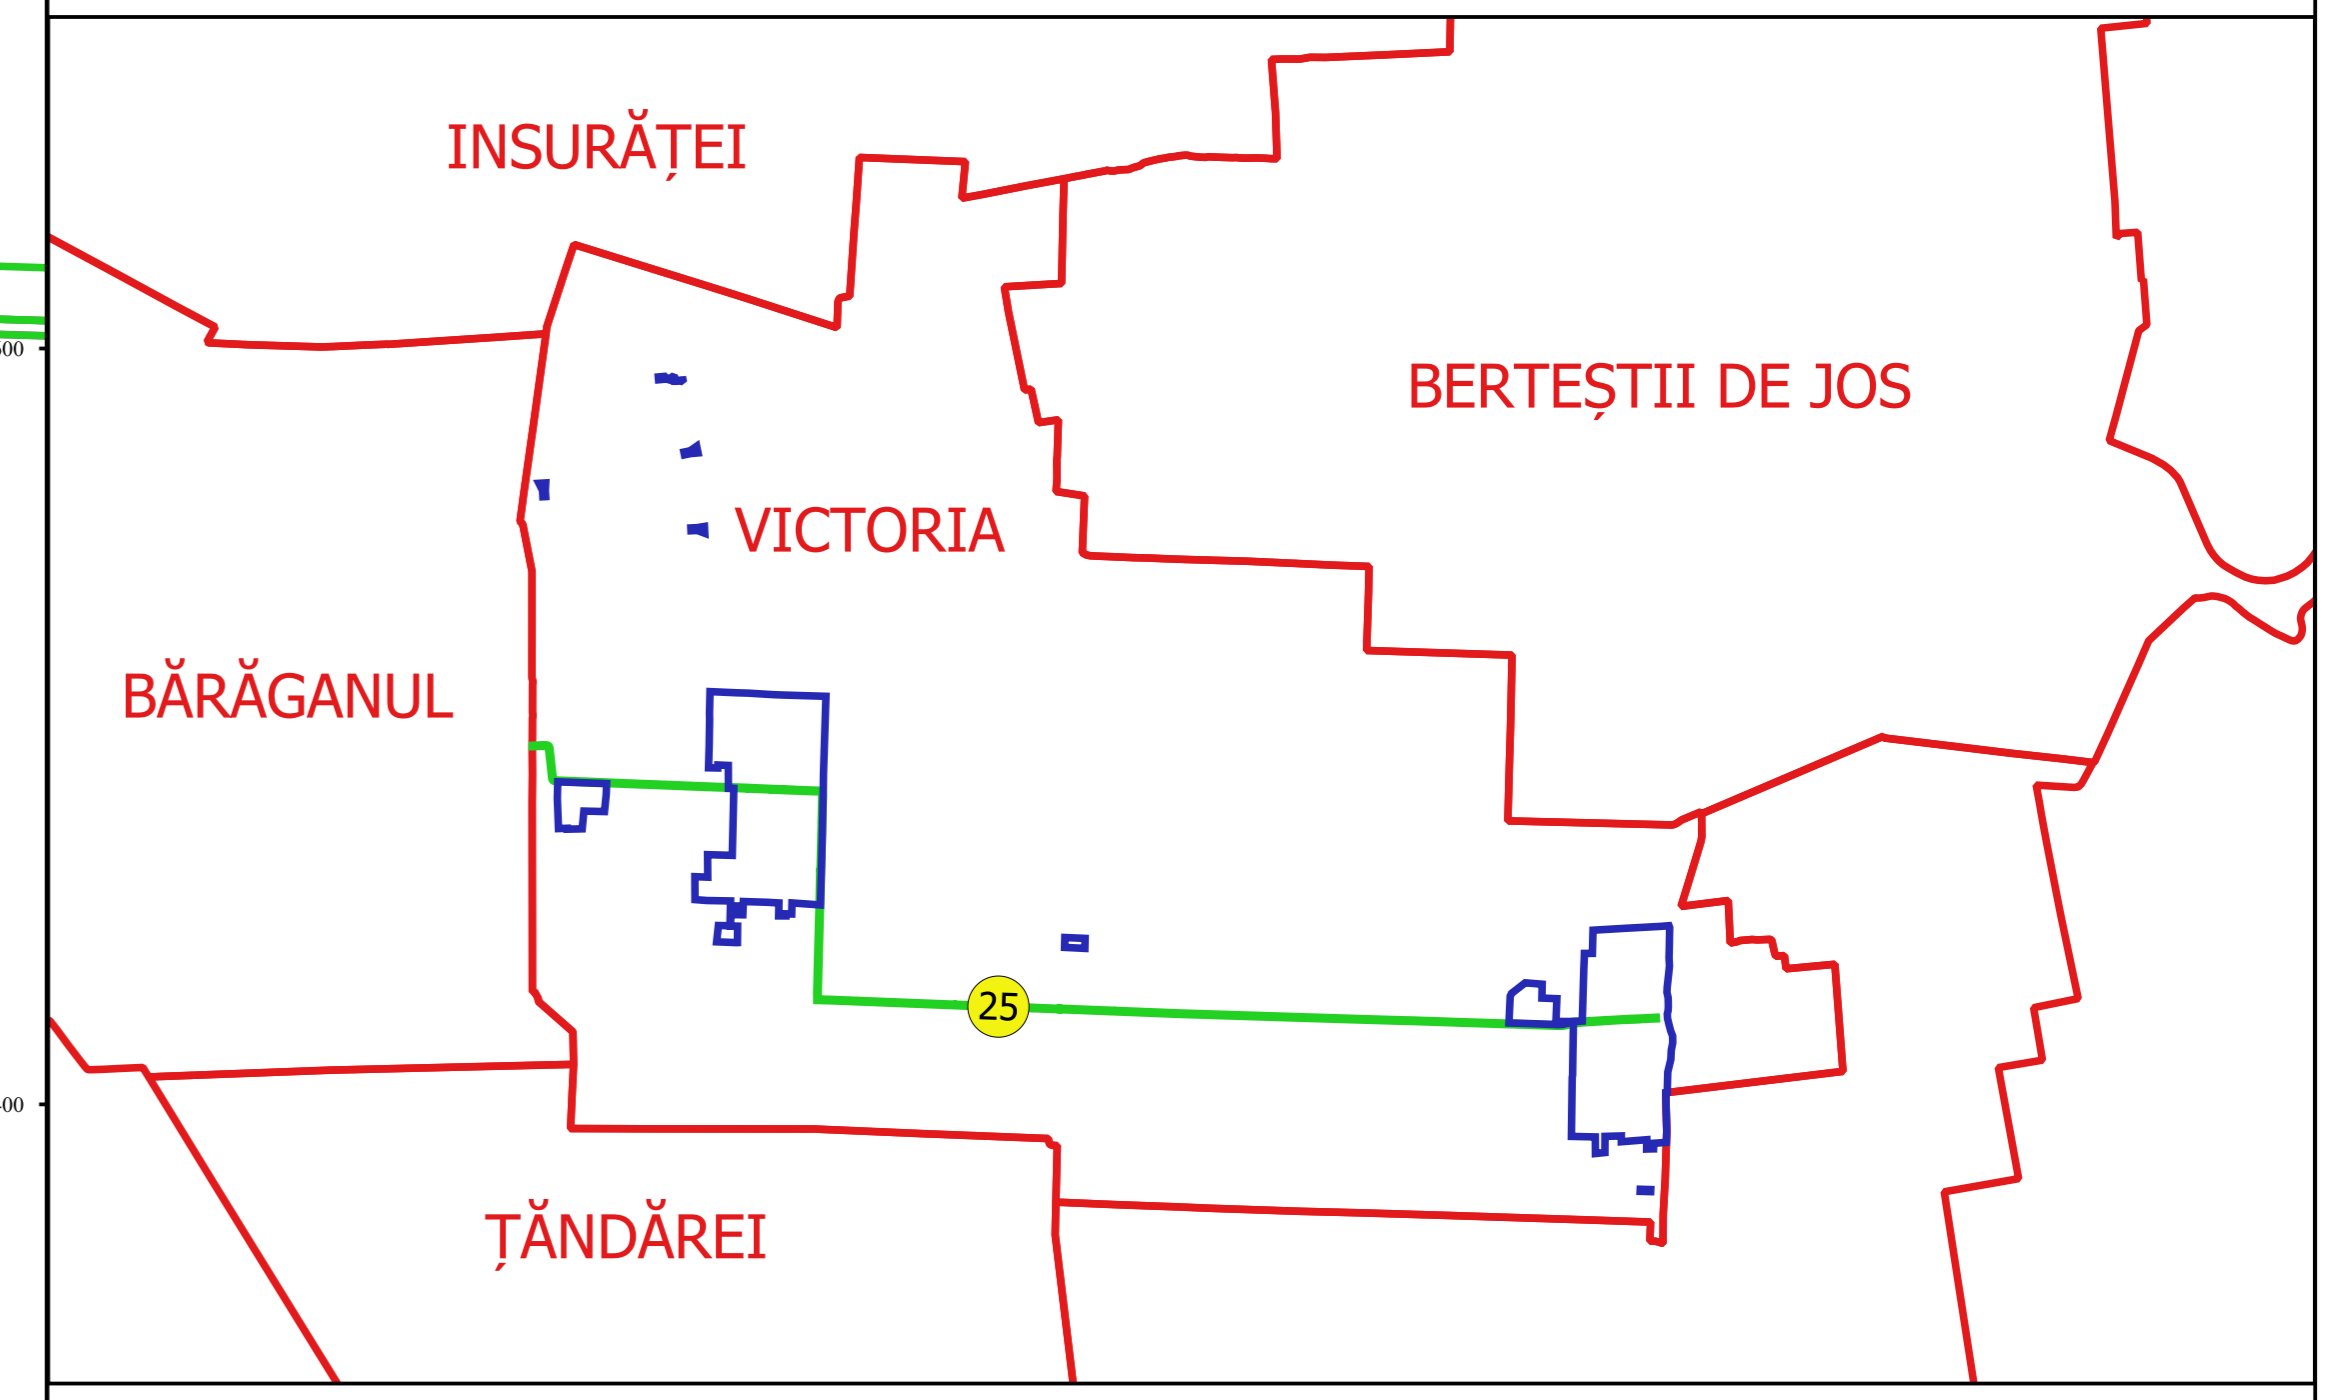

PLAN CADASTRAL
JUDEȚ BRĂILA, UAT VICTORIA
Sectorul Cadastral 25
Spre publicare
Scara 1:2000
Sistem de proiecție "STEREO '70"
- Planșa 5 -

Schița de racordare a planșelor

- Legendă**
- Limită sector
 - Limită UAT
 - Limită intravilan
 - Limită imobil
 - Limită construcții
 - Limită tarla
 - 25 Număr sector
 - 10568 ID imobil
 - 61 Număr tarla
 - C1 Număr construcții
 - DE 324 Toponimie

Schița dispunerii sectorului cadastral

Proiectant
 Ing. VICTOR GABRIEL
 Ing. VESSELIN ALEXANDRU
 Desenat