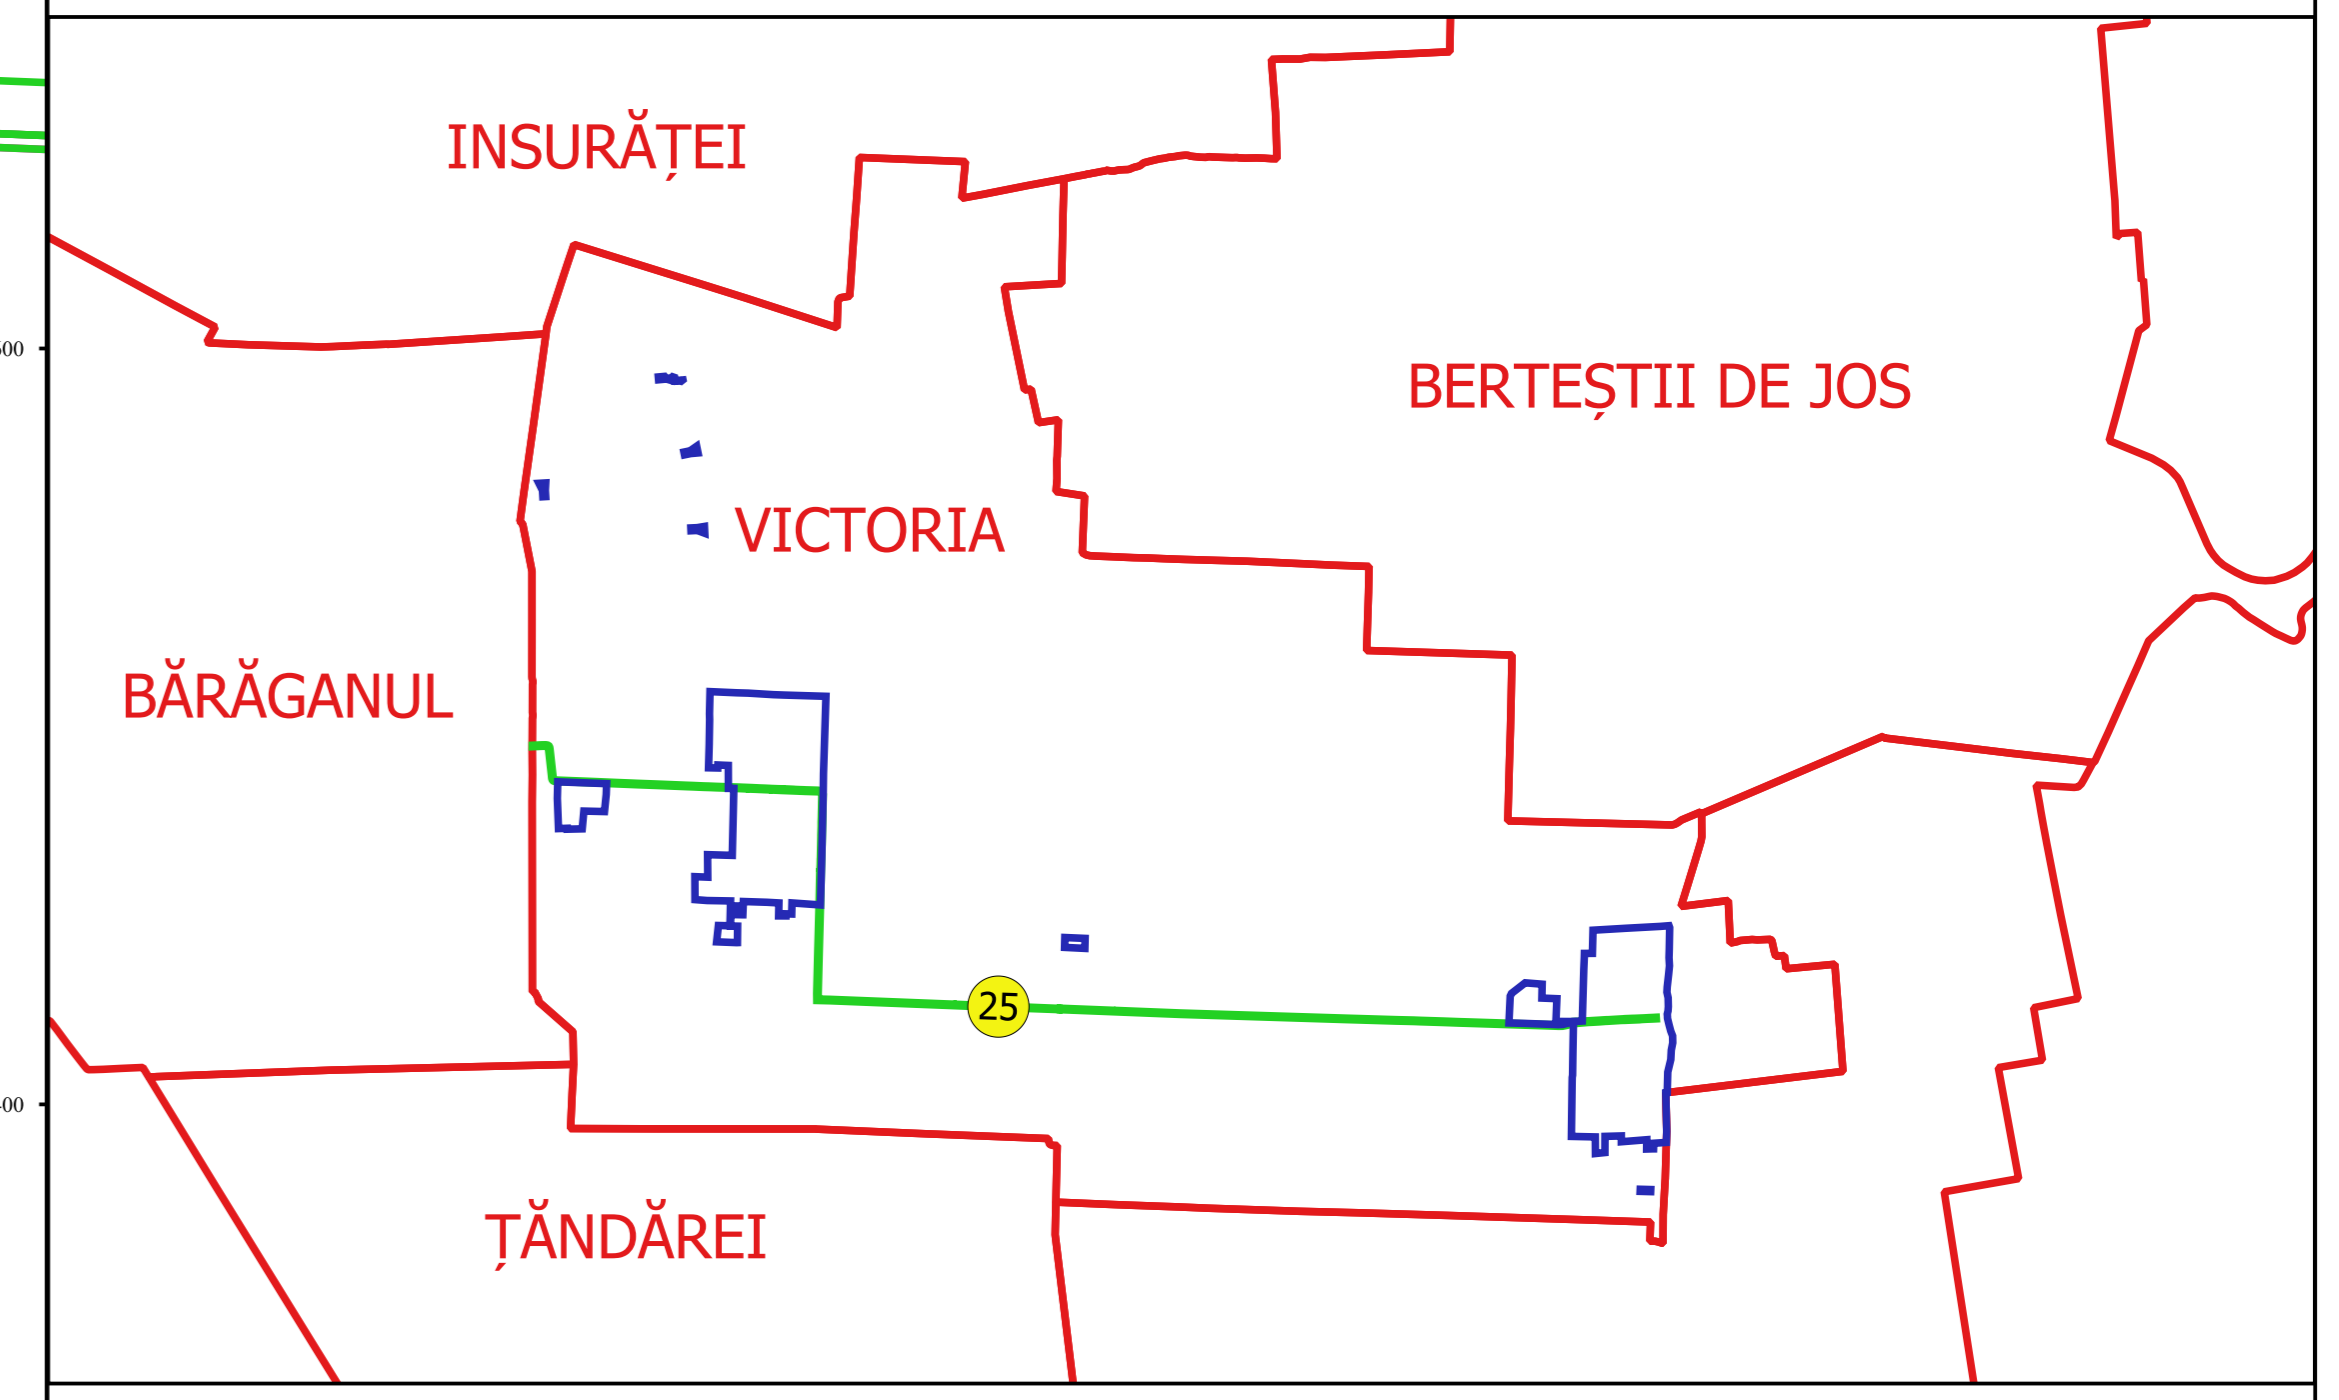

PLAN CADASTRAL
JUDEȚ BRĂILA, UAT VICTORIA
Sectorul Cadastral 25
Spre publicare
Scara 1:2000
Sistem de proiecție "STEREO '70"
- Planșa 4 -

Schița de racordare a planșelor

- Legendă**
- Limită sector
 - Limită UAT
 - Limită intravilan
 - Limită imobil
 - Limită construcții
 - Limită tarla
 - 25 Număr sector
 - 10568 ID imobil
 - 61 Număr tarla
 - C1 Număr construcții
 - DE 324 Toponimie

Schița dispunerii sectorului cadastral

Proiectant
 Ing. GEORGHE CĂSTANU SNE
 Ing. VESELIEV ALEXANDRU
 Desenat