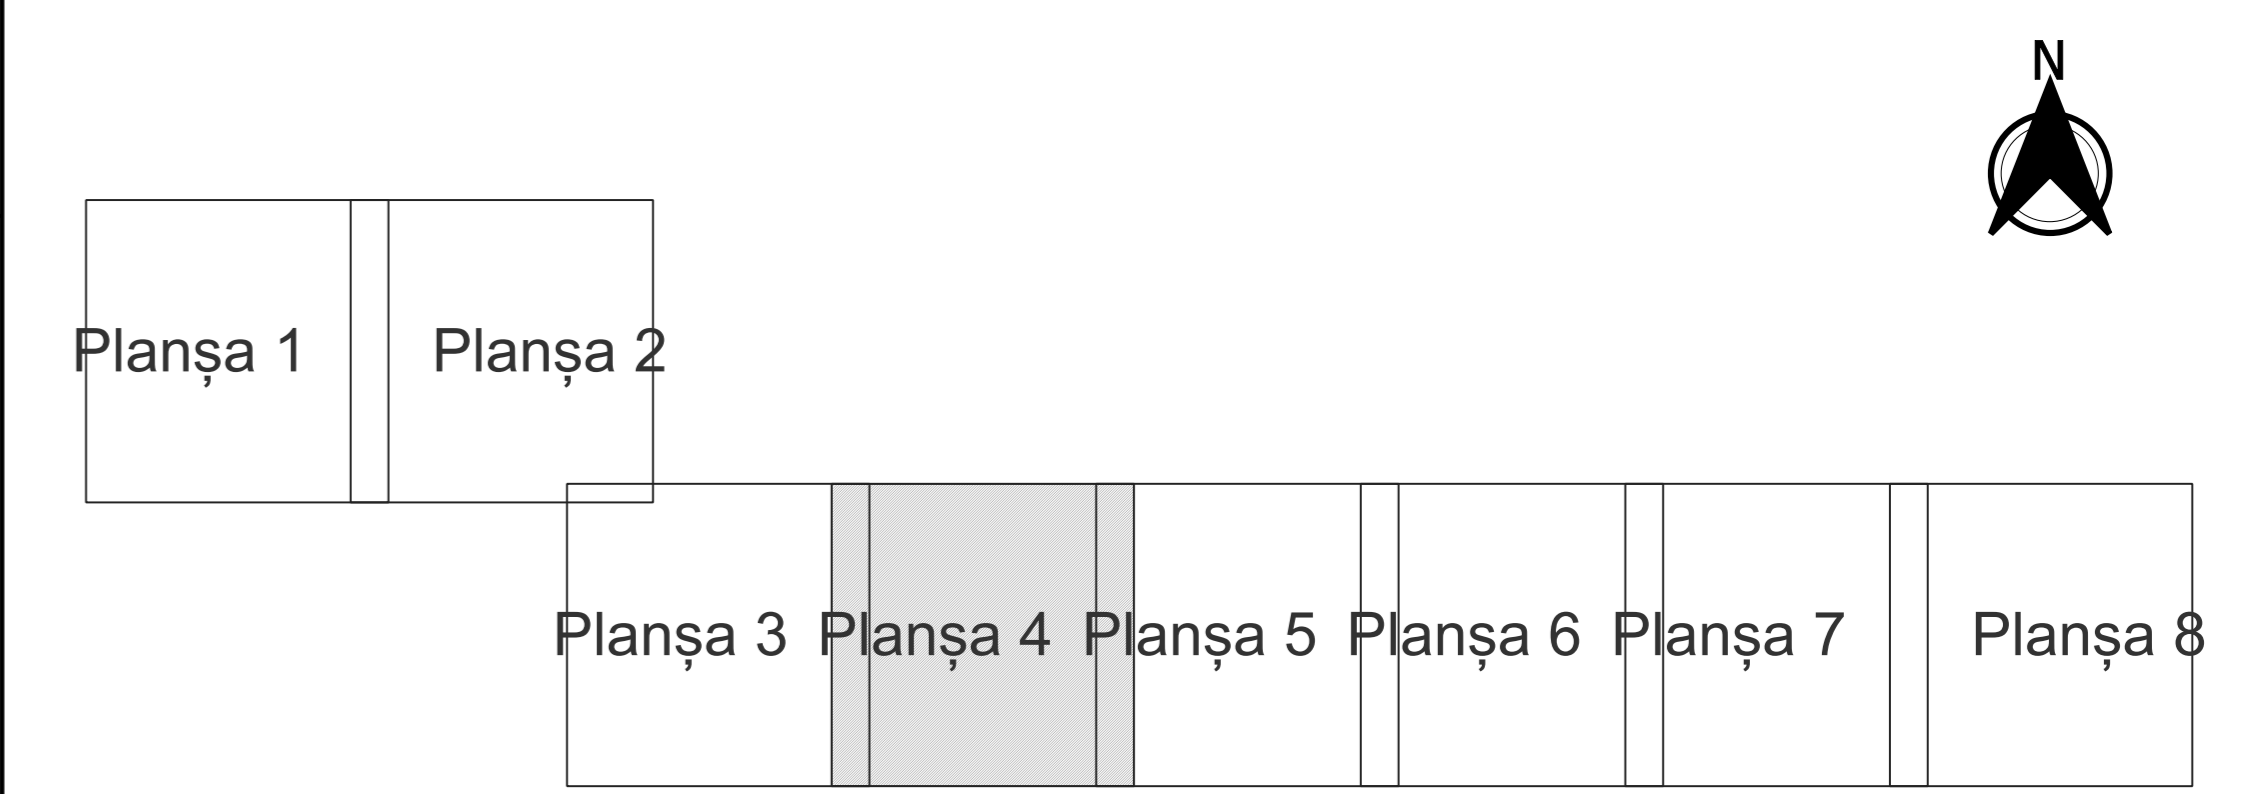

PLAN CADASTRAL
JUDEȚ BRĂILA, UAT VICTORIA
Sectorul Cadastral 25
Spre publicare
Scara 1:2000
Sistem de proiecție "STEREO '70"
- Planșa 4 -

Schița de racordare a planșelor

- Legendă**
- Limită sector
 - Limită UAT
 - Limită intravilan
 - Limită imobil
 - Limită construcții
 - Limită tarla
 - 25 Număr sector
 - 10568 ID imobil
 - 61 Număr tarla
 - C1 Număr construcții
 - DE 324 Toponimie

Schița dispunerii sectorului cadastral

Proiectant
 Ing. GEORGHE CĂSTANU SNE
 Ing. VESELIEV ALEXANDRU
 Desenat