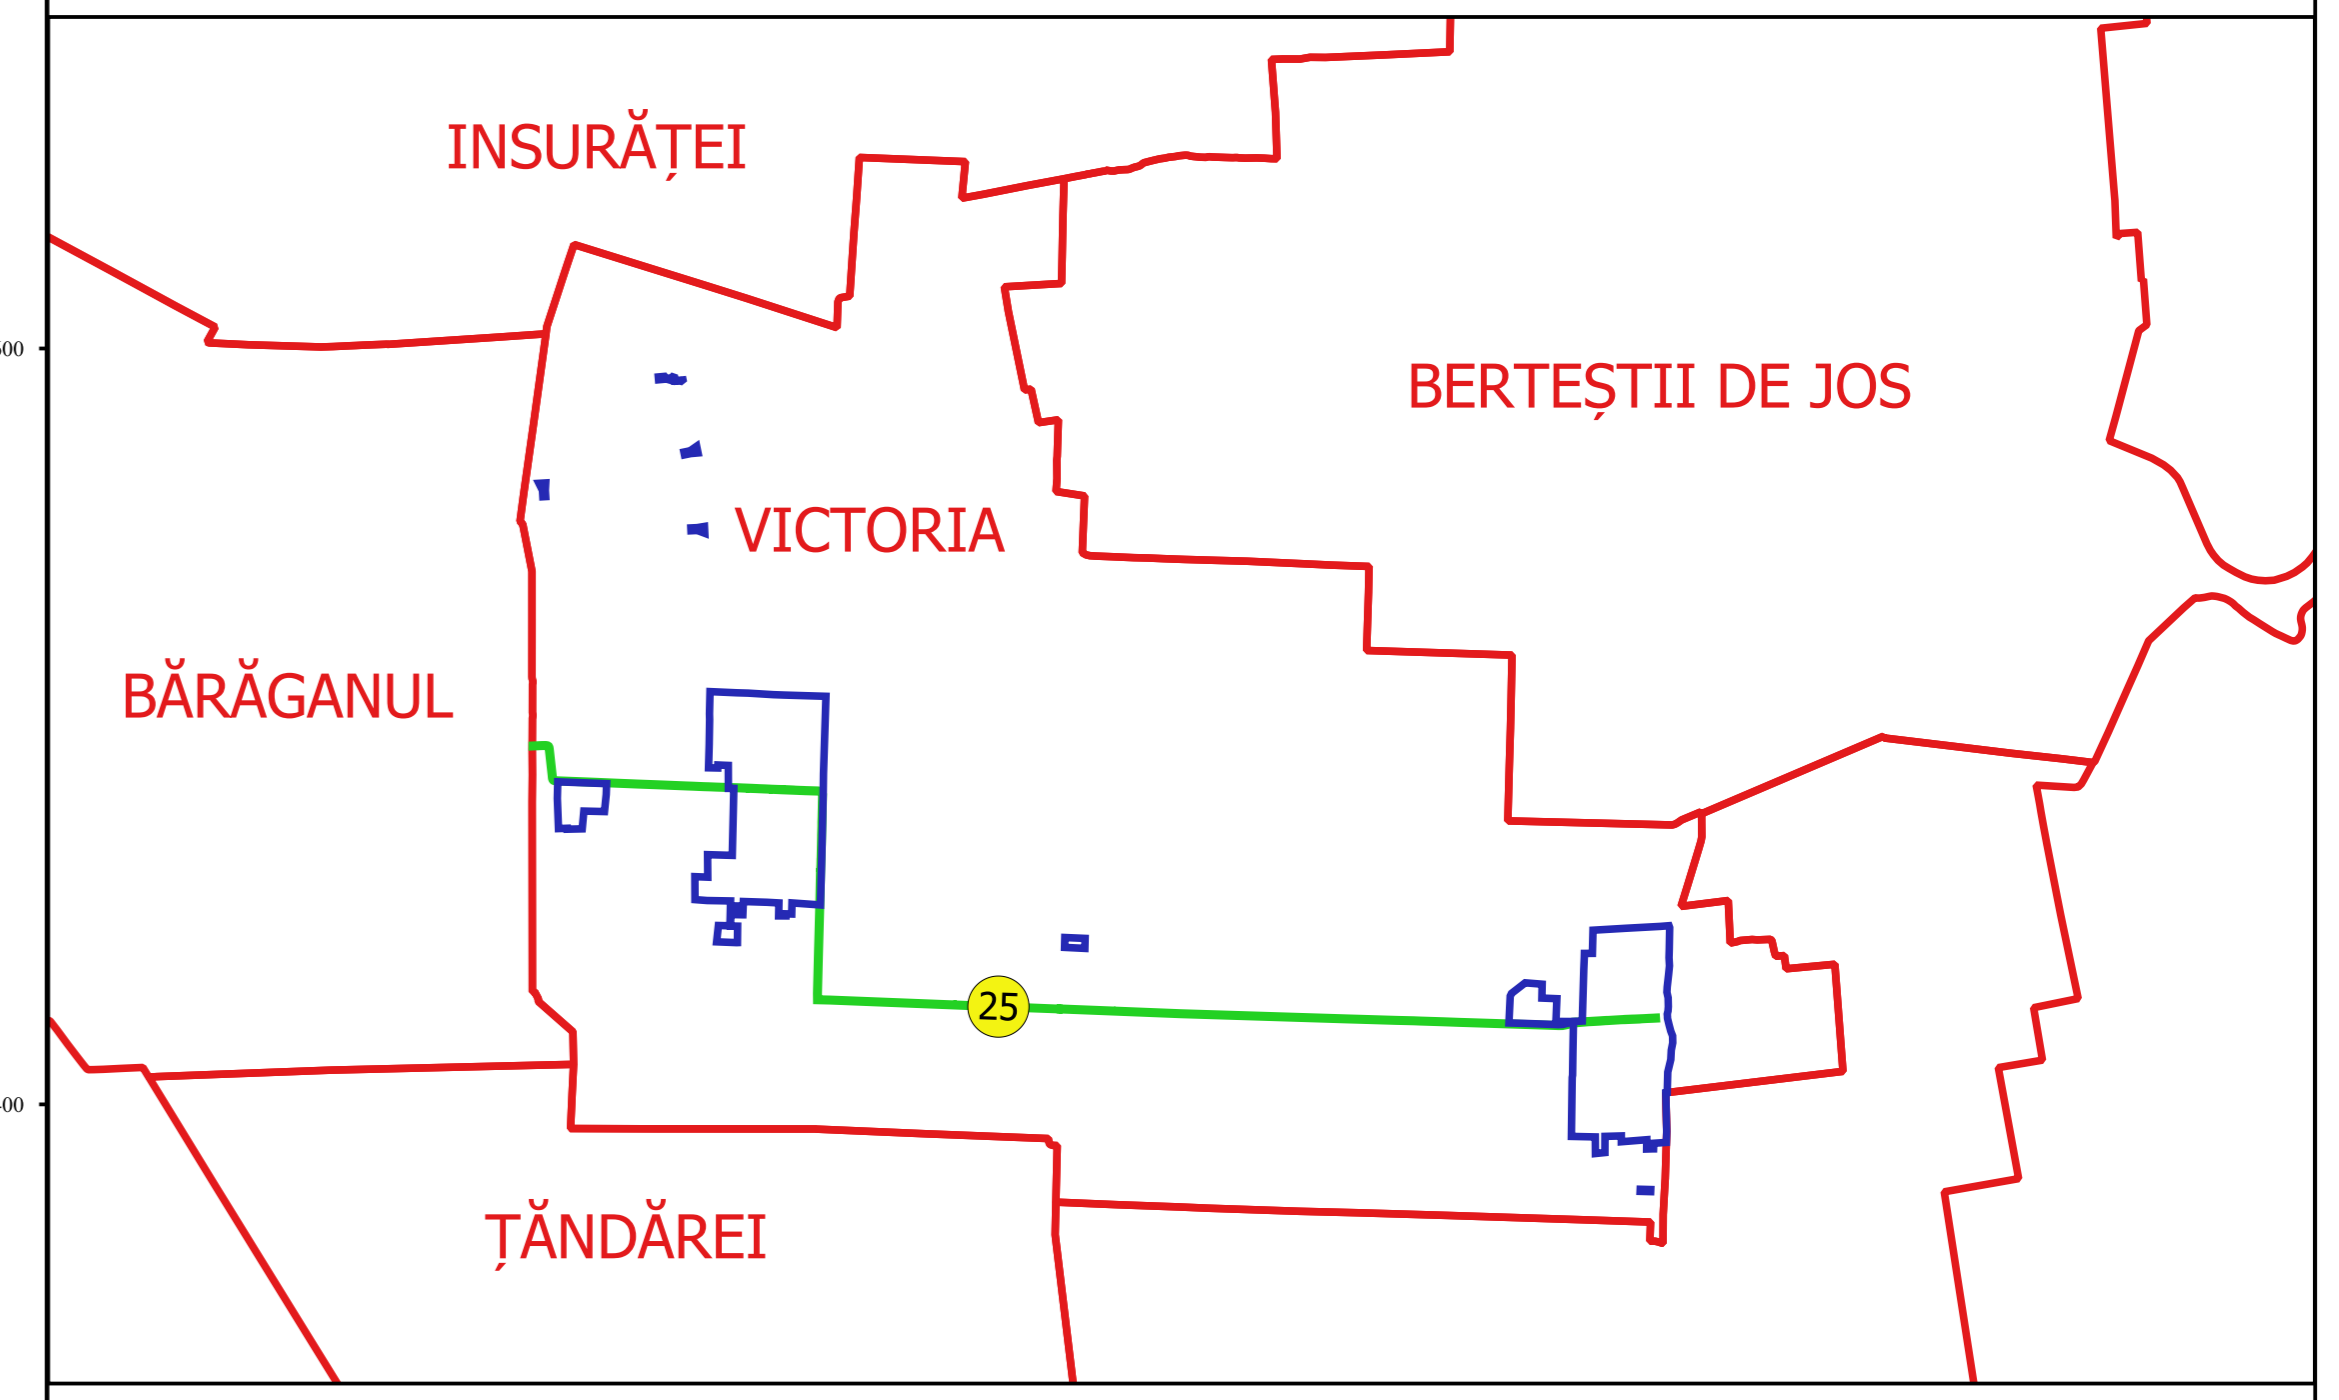

PLAN CADASTRAL
JUDEȚ BRĂILA, UAT VICTORIA
Sectorul Cadastral 25
Spre publicare
Scara 1:2000
Sistem de proiecție "STEREO '70"
- Planșa 3 -

Schița de racordare a planșelor

- Legendă**
- Limită sector
 - Limită UAT
 - Limită intravilan
 - Limită imobil
 - Limită construcții
 - Limită tarla
 - 25 Număr sector
 - 10568 ID imobil
 - 61 Număr tarla
 - C1 Număr construcții
 - DE 324 Toponimie

Schița dispunerii sectorului cadastral

Proiectant
 Ing. VESSELIN ALEXANDRU
 Data: _____