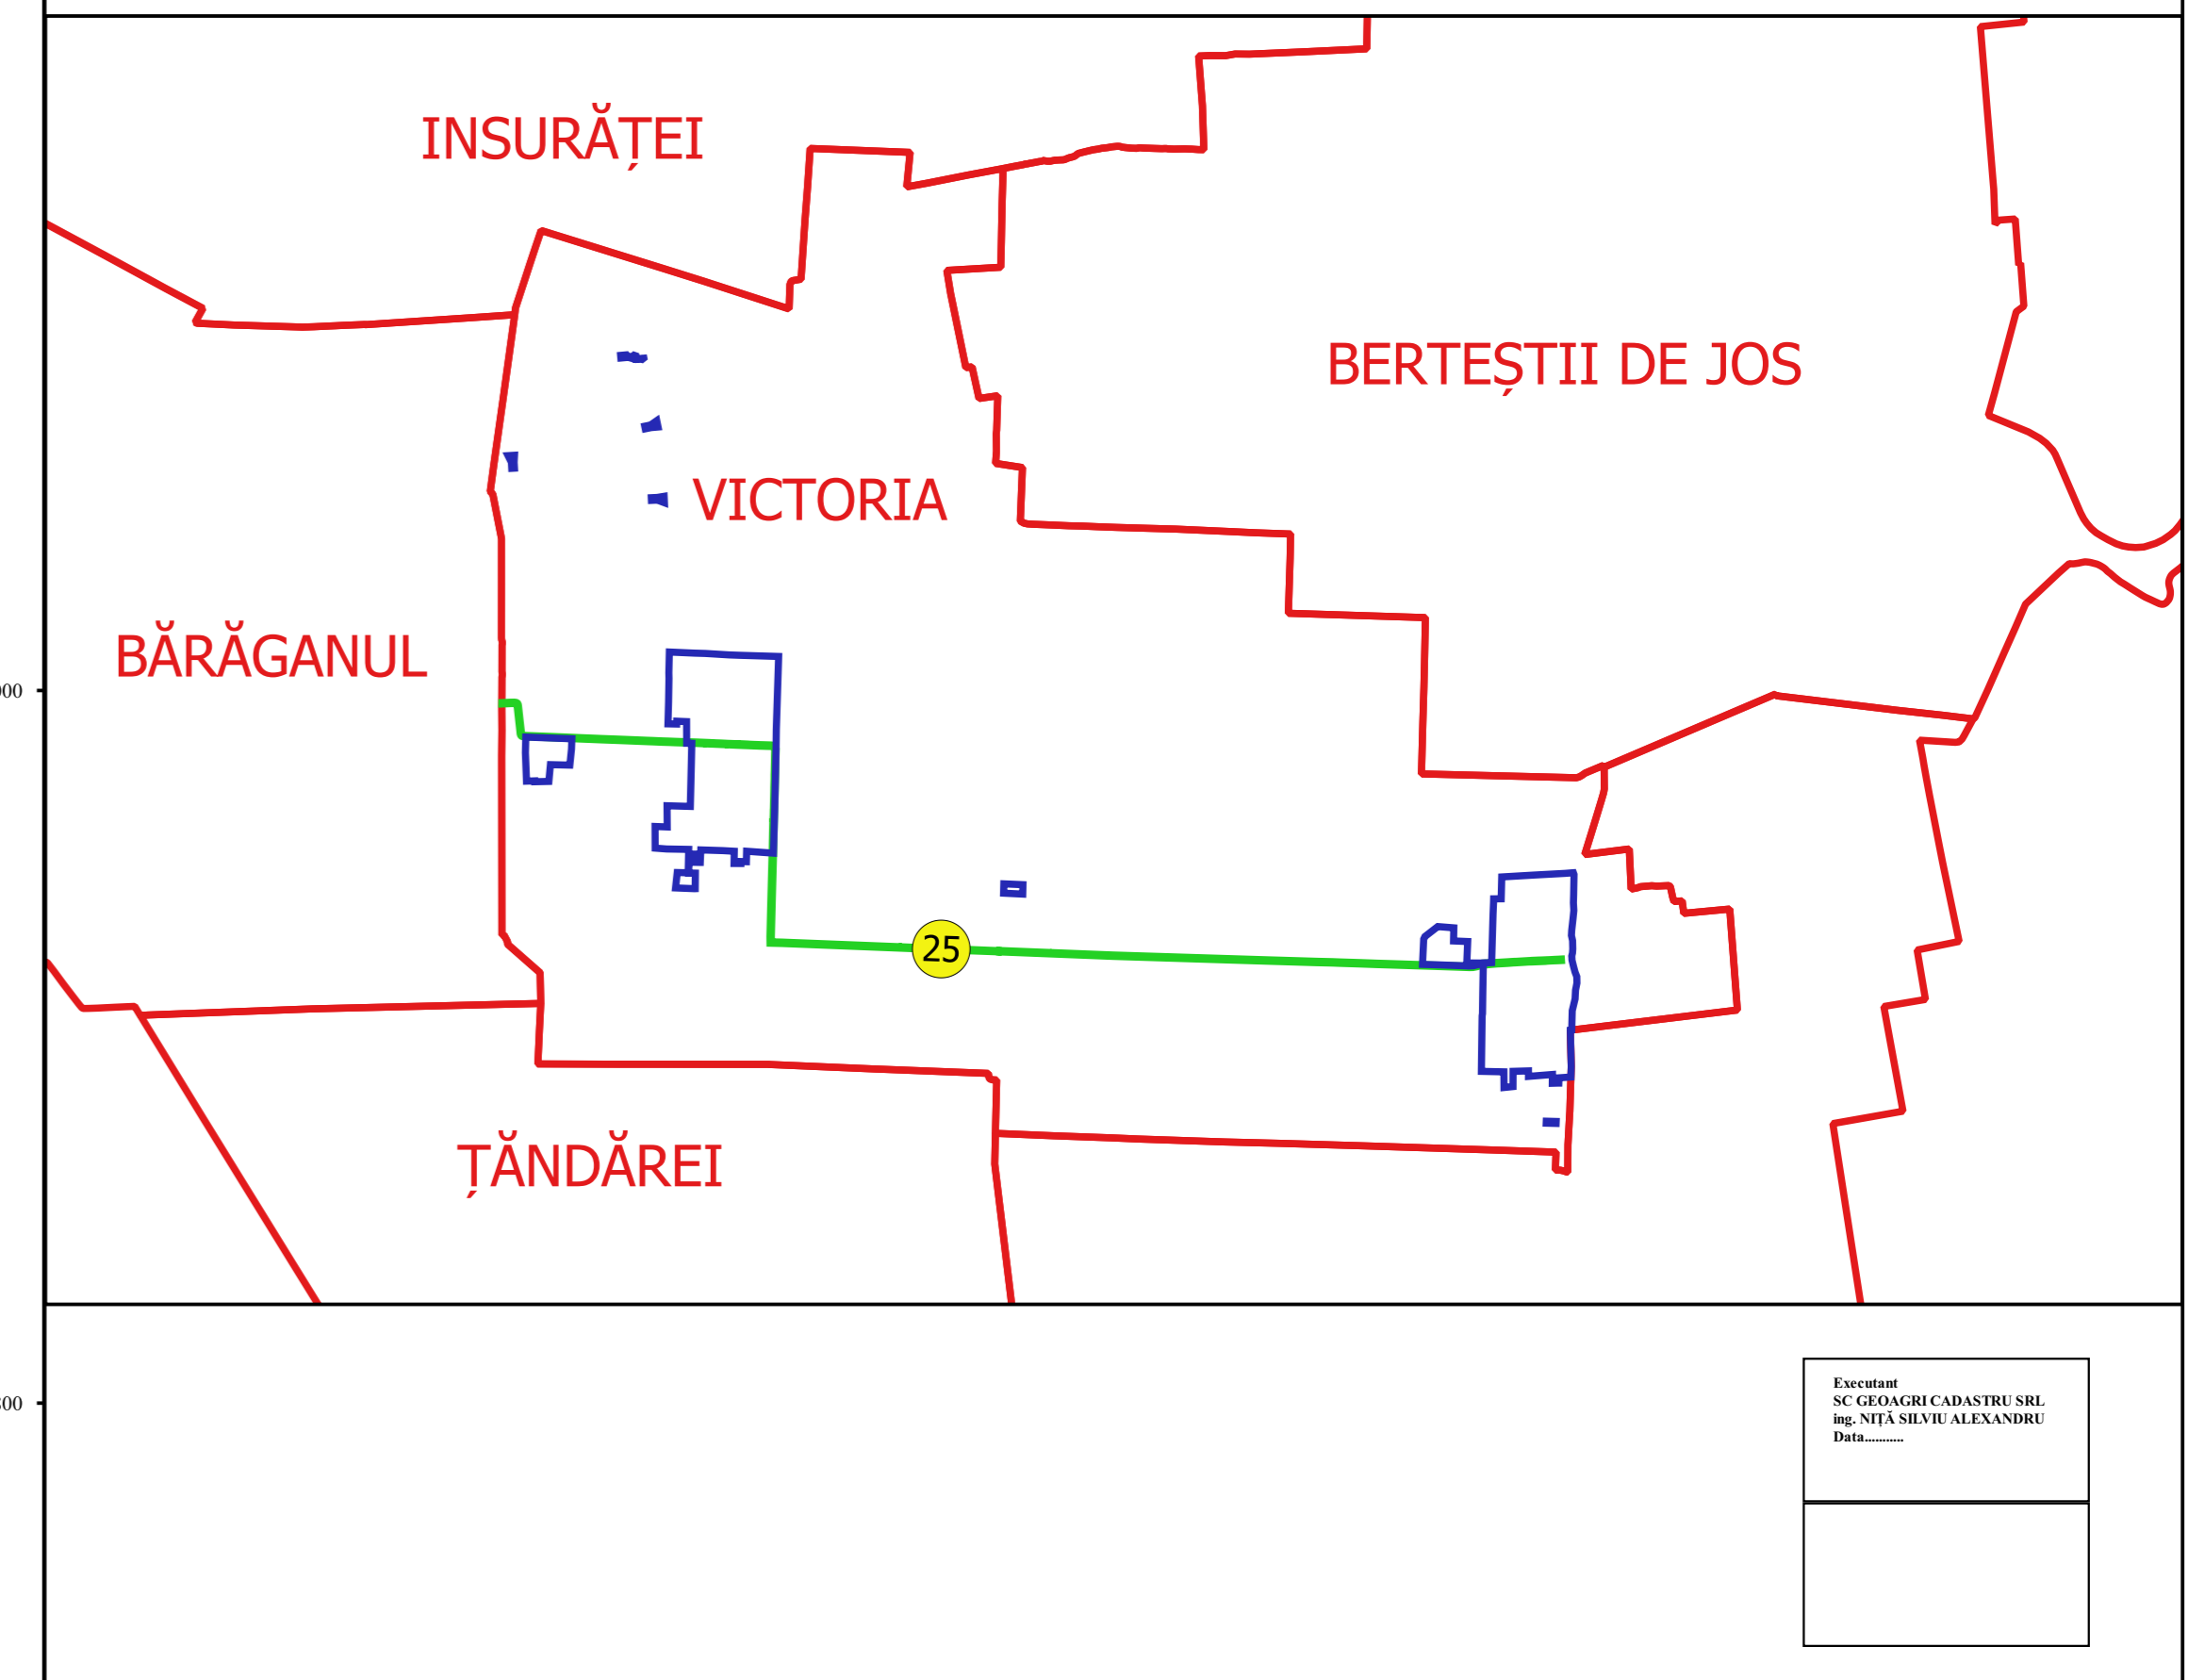

**PLAN CADASTRAL**  
**JUDEȚ BRĂILA, UAT VICTORIA**  
**Sectorul Cadastral 25**  
 Spre publicare  
 Scara 1:2000  
 Sistem de proiectie "STEREO '70"  
 - Planșa 2 -

Schița de racordare a planșelor

**Legendă**

- Limită sector
- Limită UAT
- Limită intravilan
- Limită imobil
- Limită construcții
- Limită tarla
- 25 Număr sector
- 10568 ID imobil
- 61 Număr tarla
- C1 Număr construcții
- Toponimie

**Schița dispunerii sectorului cadastral**

Proiectat de  
 N. GHEORGHE ALBULEȘTEI  
 N. VESELIU ALBULEȘTEI