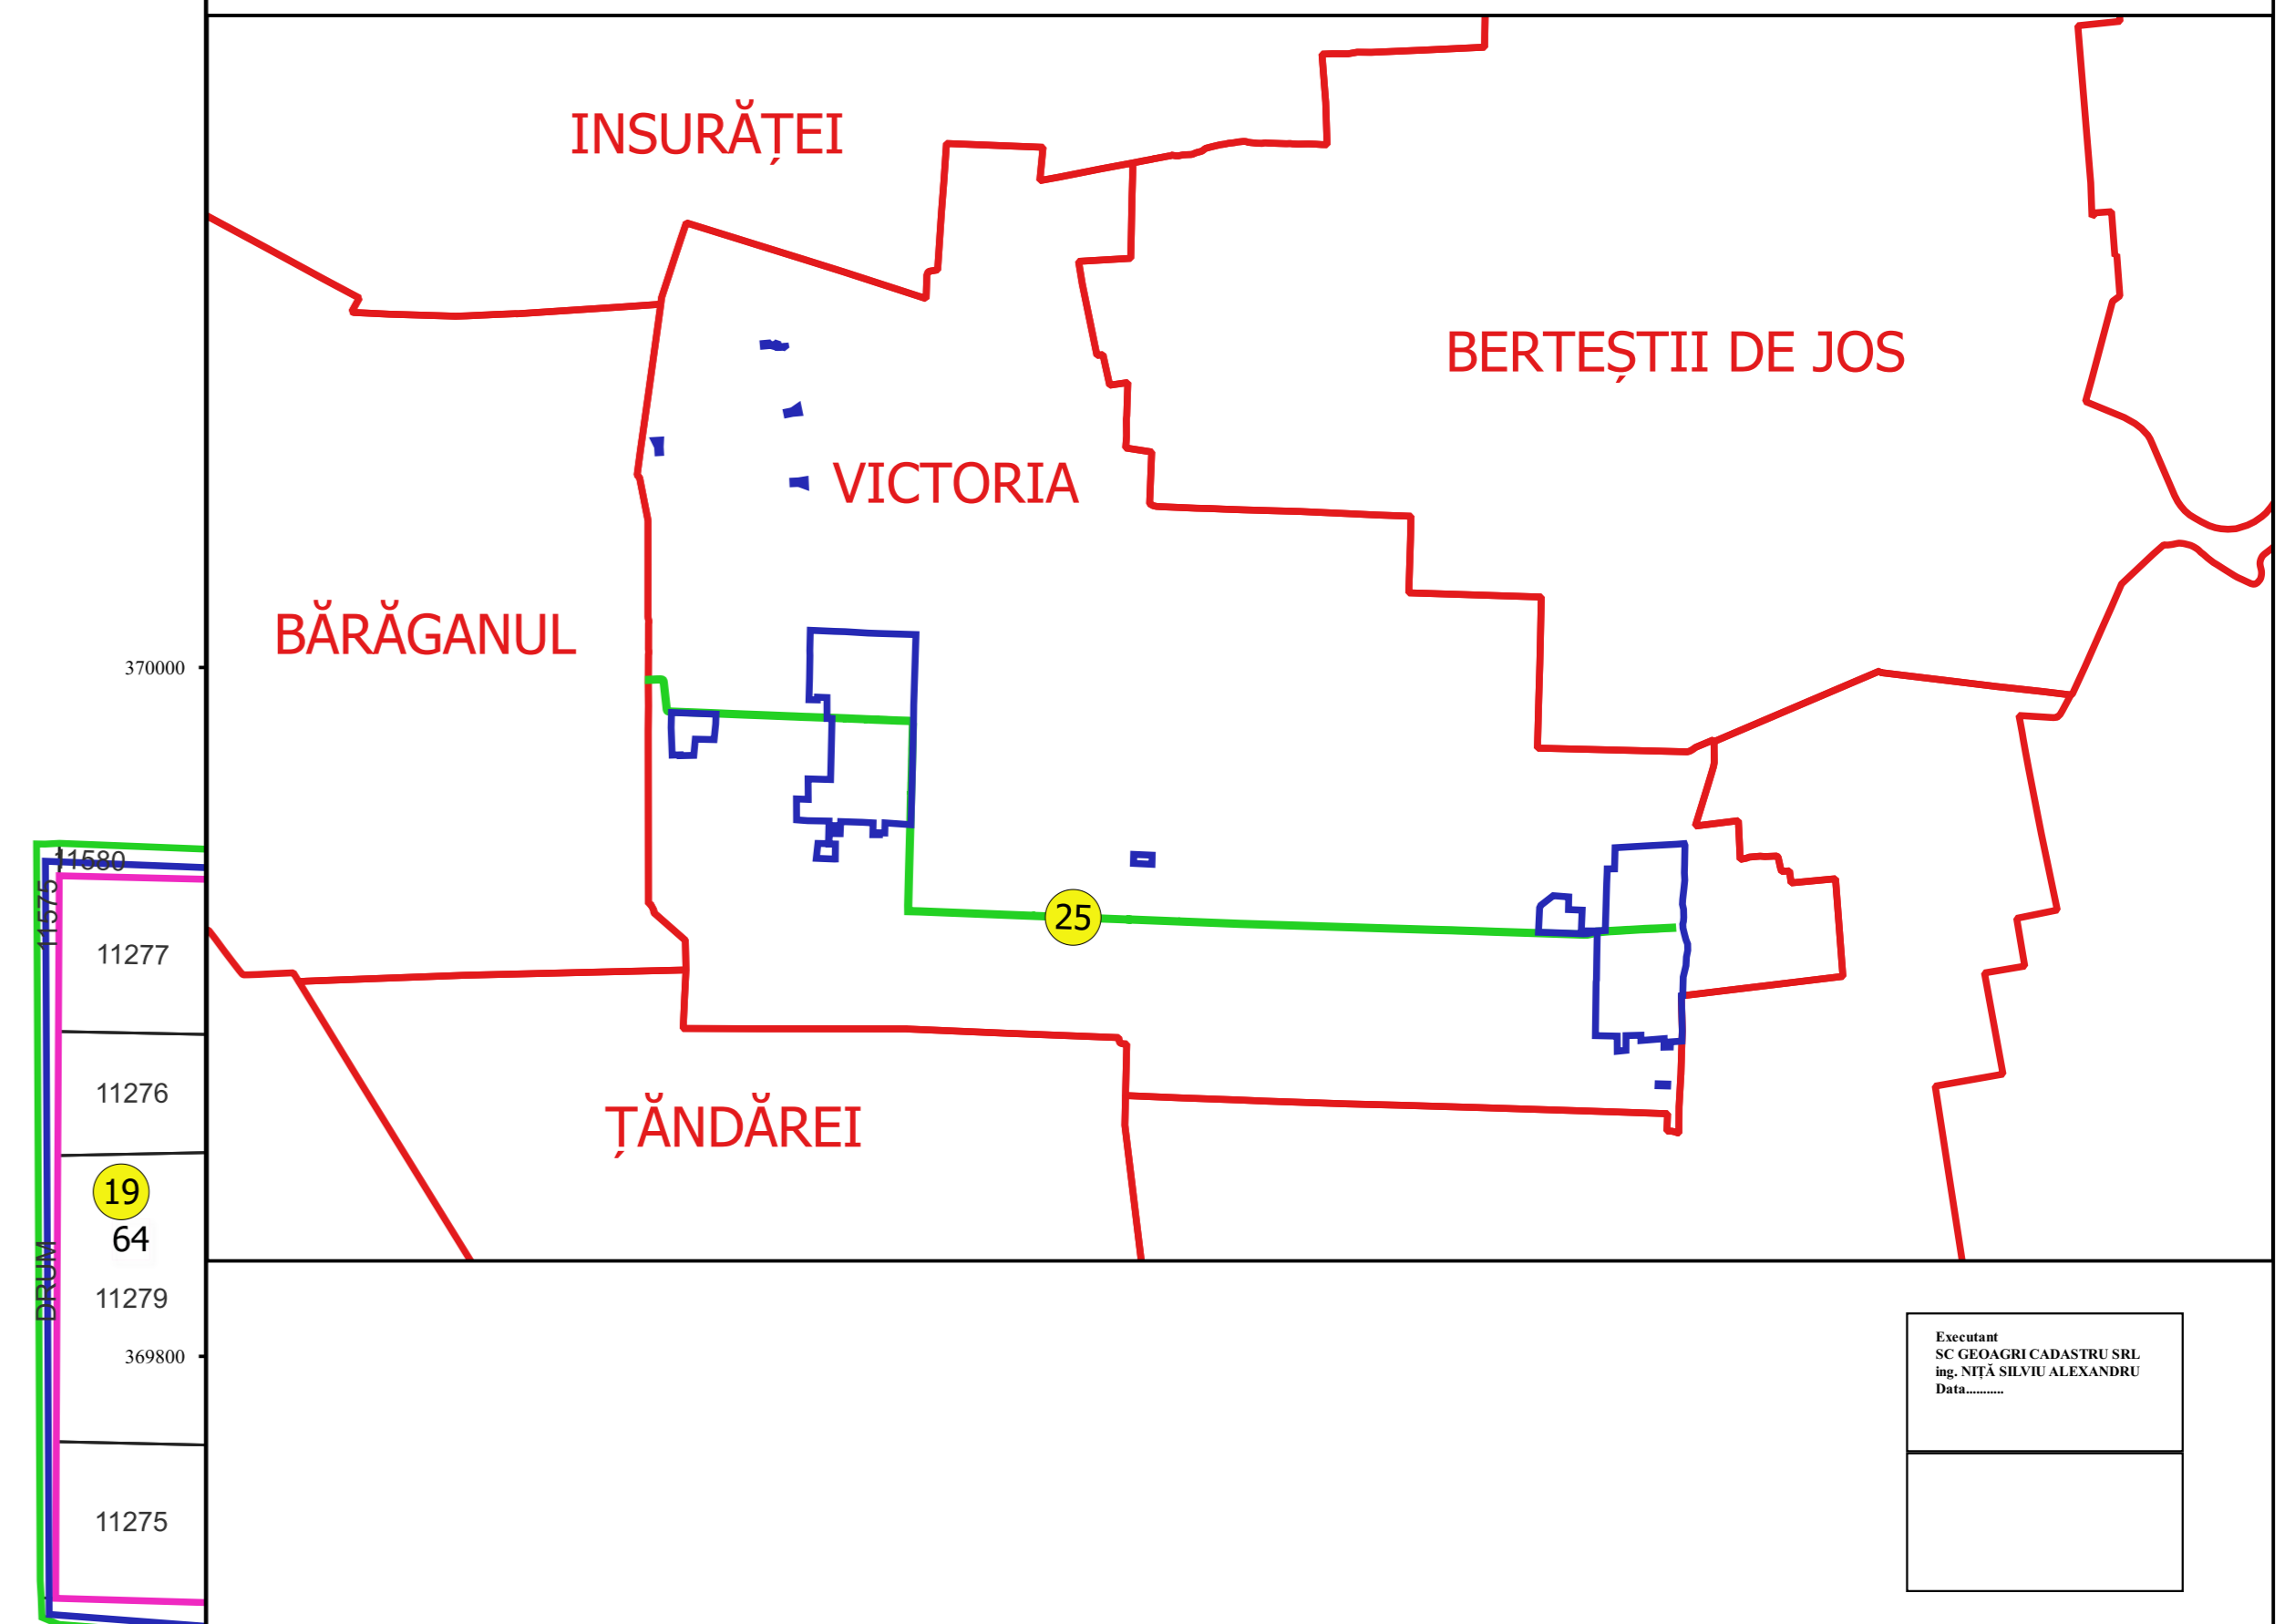

PLAN CADASTRAL
JUDEȚ BRĂILA, UAT VICTORIA
Sectorul Cadastral 25
Spre publicare
Scara 1:2000
Sistem de proiecție "STEREO '70"
- Planșa 1 -

Schița de racordare a planșelor

Legendă

- Limită sector
- Limită UAT
- Limită intravilan
- Limită imobil
- Limită construcții
- Limită tarla
- 25 Număr sector
- 10568 ID imobil
- 61 Număr tarla
- CI Număr construcții
- DE 324 Toponimie

Schița dispunerii sectorului cadastral

Proiectant
 Ing. GEORGHE CRĂSTIȘU SNE
 Ing. VESILEA ALEXANDRU
 Date: