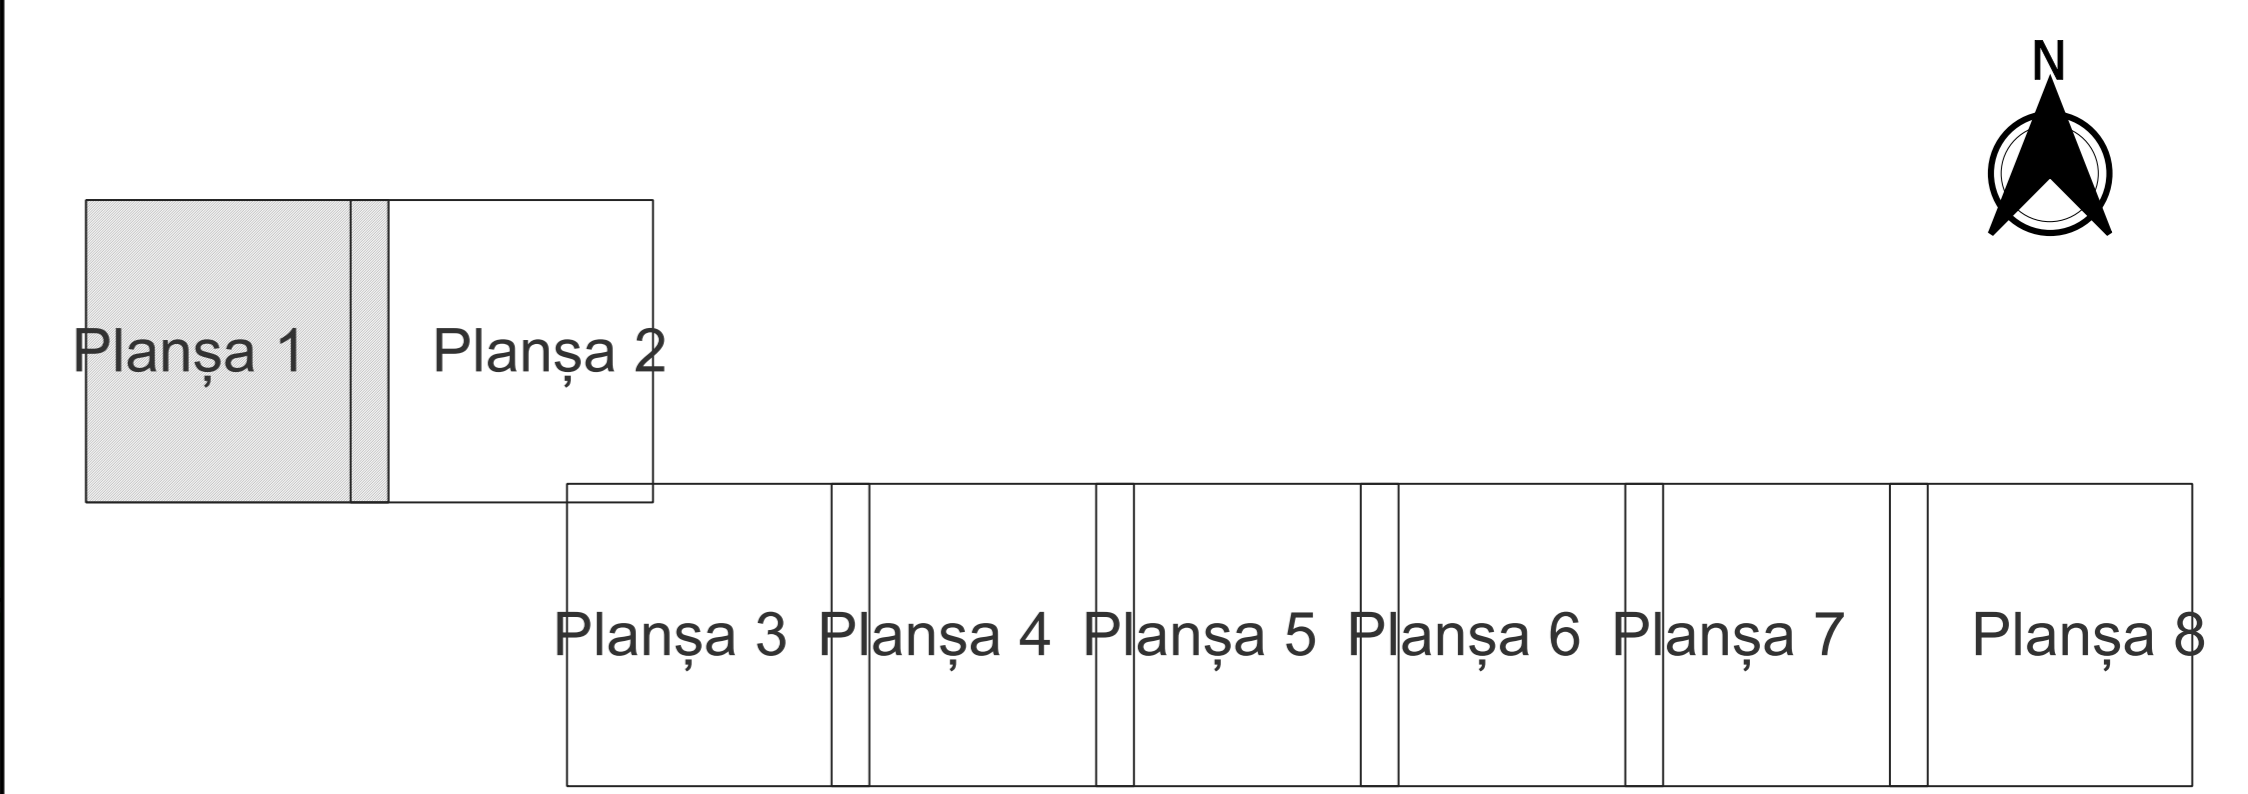

PLAN CADASTRAL
JUDEȚ BRĂILA, UAT VICTORIA
Sectorul Cadastral 25
Spre publicare
Scara 1:2000
Sistem de proiecție "STEREO '70"
- Planșa 1 -

Schița de racordare a planșelor

Legendă

- Limită sector
- Limită UAT
- Limită intravilan
- Limită imobil
- Limită construcții
- Limită tarla
- 25 Număr sector
- 10568 ID imobil
- 61 Număr tarla
- CI Număr construcții
- DE 324 Toponimie

Schița dispunerii sectorului cadastral

Proiectant
 Ing. GEORGHE CRĂSTIȘU SNE
 Ing. VESILEA ALEXANDRU
 Date: