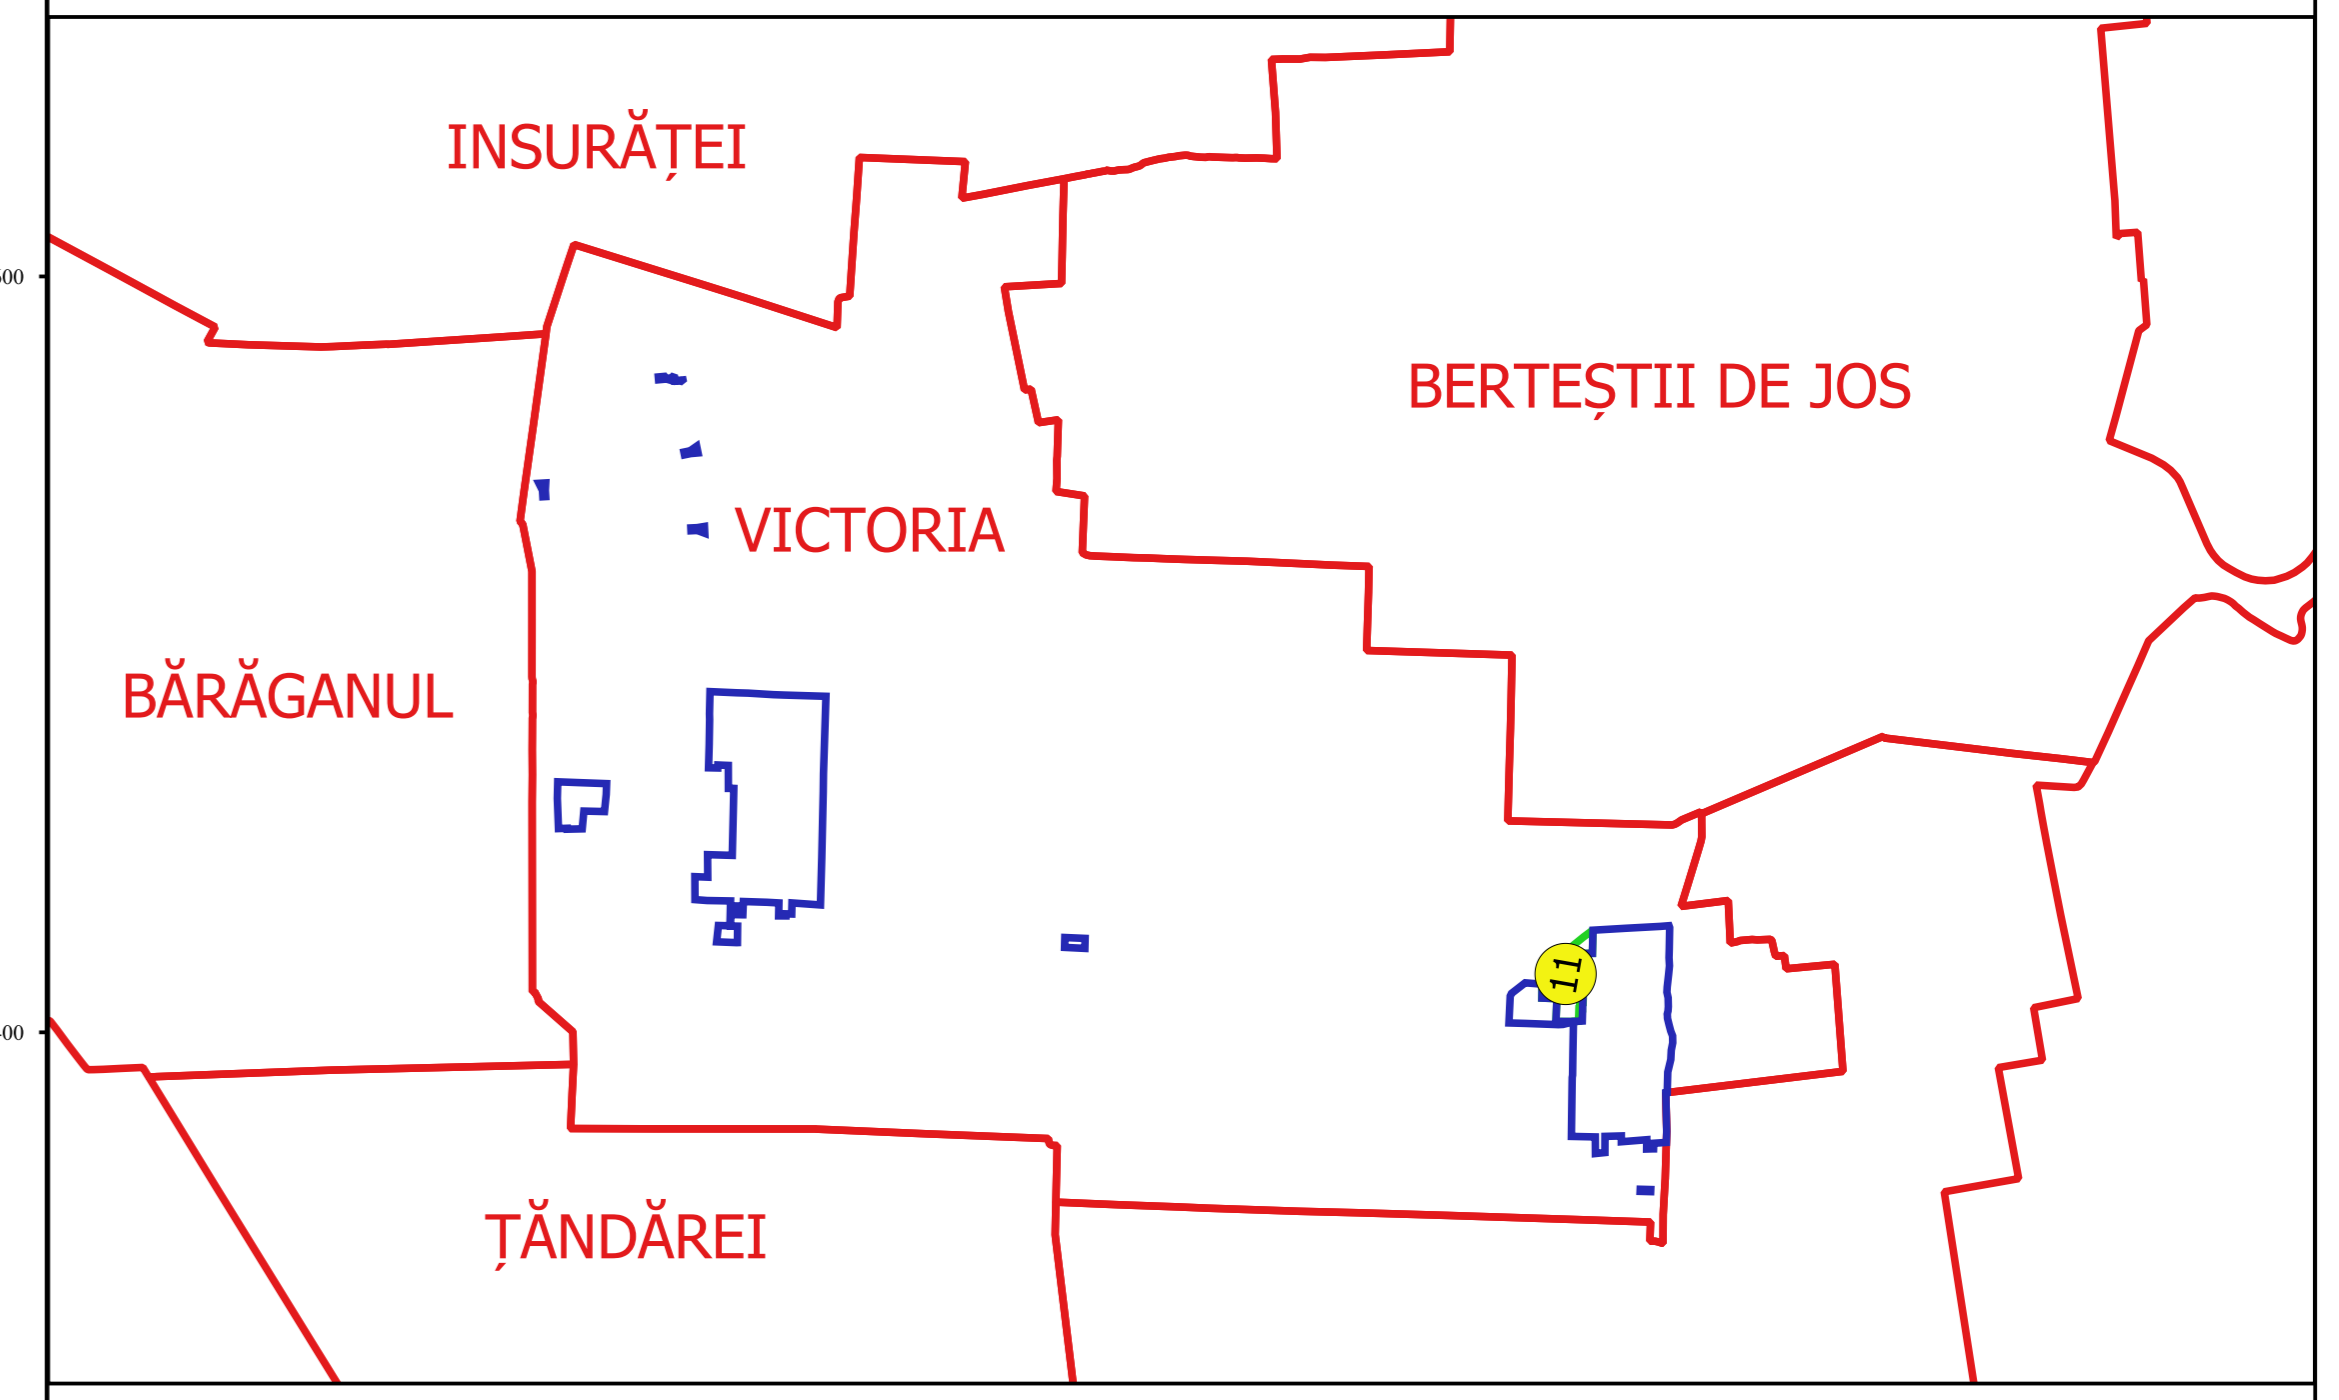

PLAN CADASTRAL
JUDEȚ BRĂILA, UAT VICTORIA
Sectorul Cadastral 11
Spre publicare
Scara 1:2000
Sistem de proiecție "STEREO '70"
- Planșa 1 -

Schița de racordare a planșelor

Planșa 1

- Legendă**
- Limită sector
 - Limită UAT
 - Limită intravilan
 - Limită imobil
 - Limită construcții
 - Limită tarla
 - 11 Număr sector
 - 11650 Număr imobil
 - 4 Număr tarla
 - C1 Număr construcții
 - HC 123 Toponimie

Schița dispunerii sectorului cadastral

Proiectat de
 INGINERUL CADASTRAL
 DR. VICTOR ALEXANDRU
 BUCUREȘTI