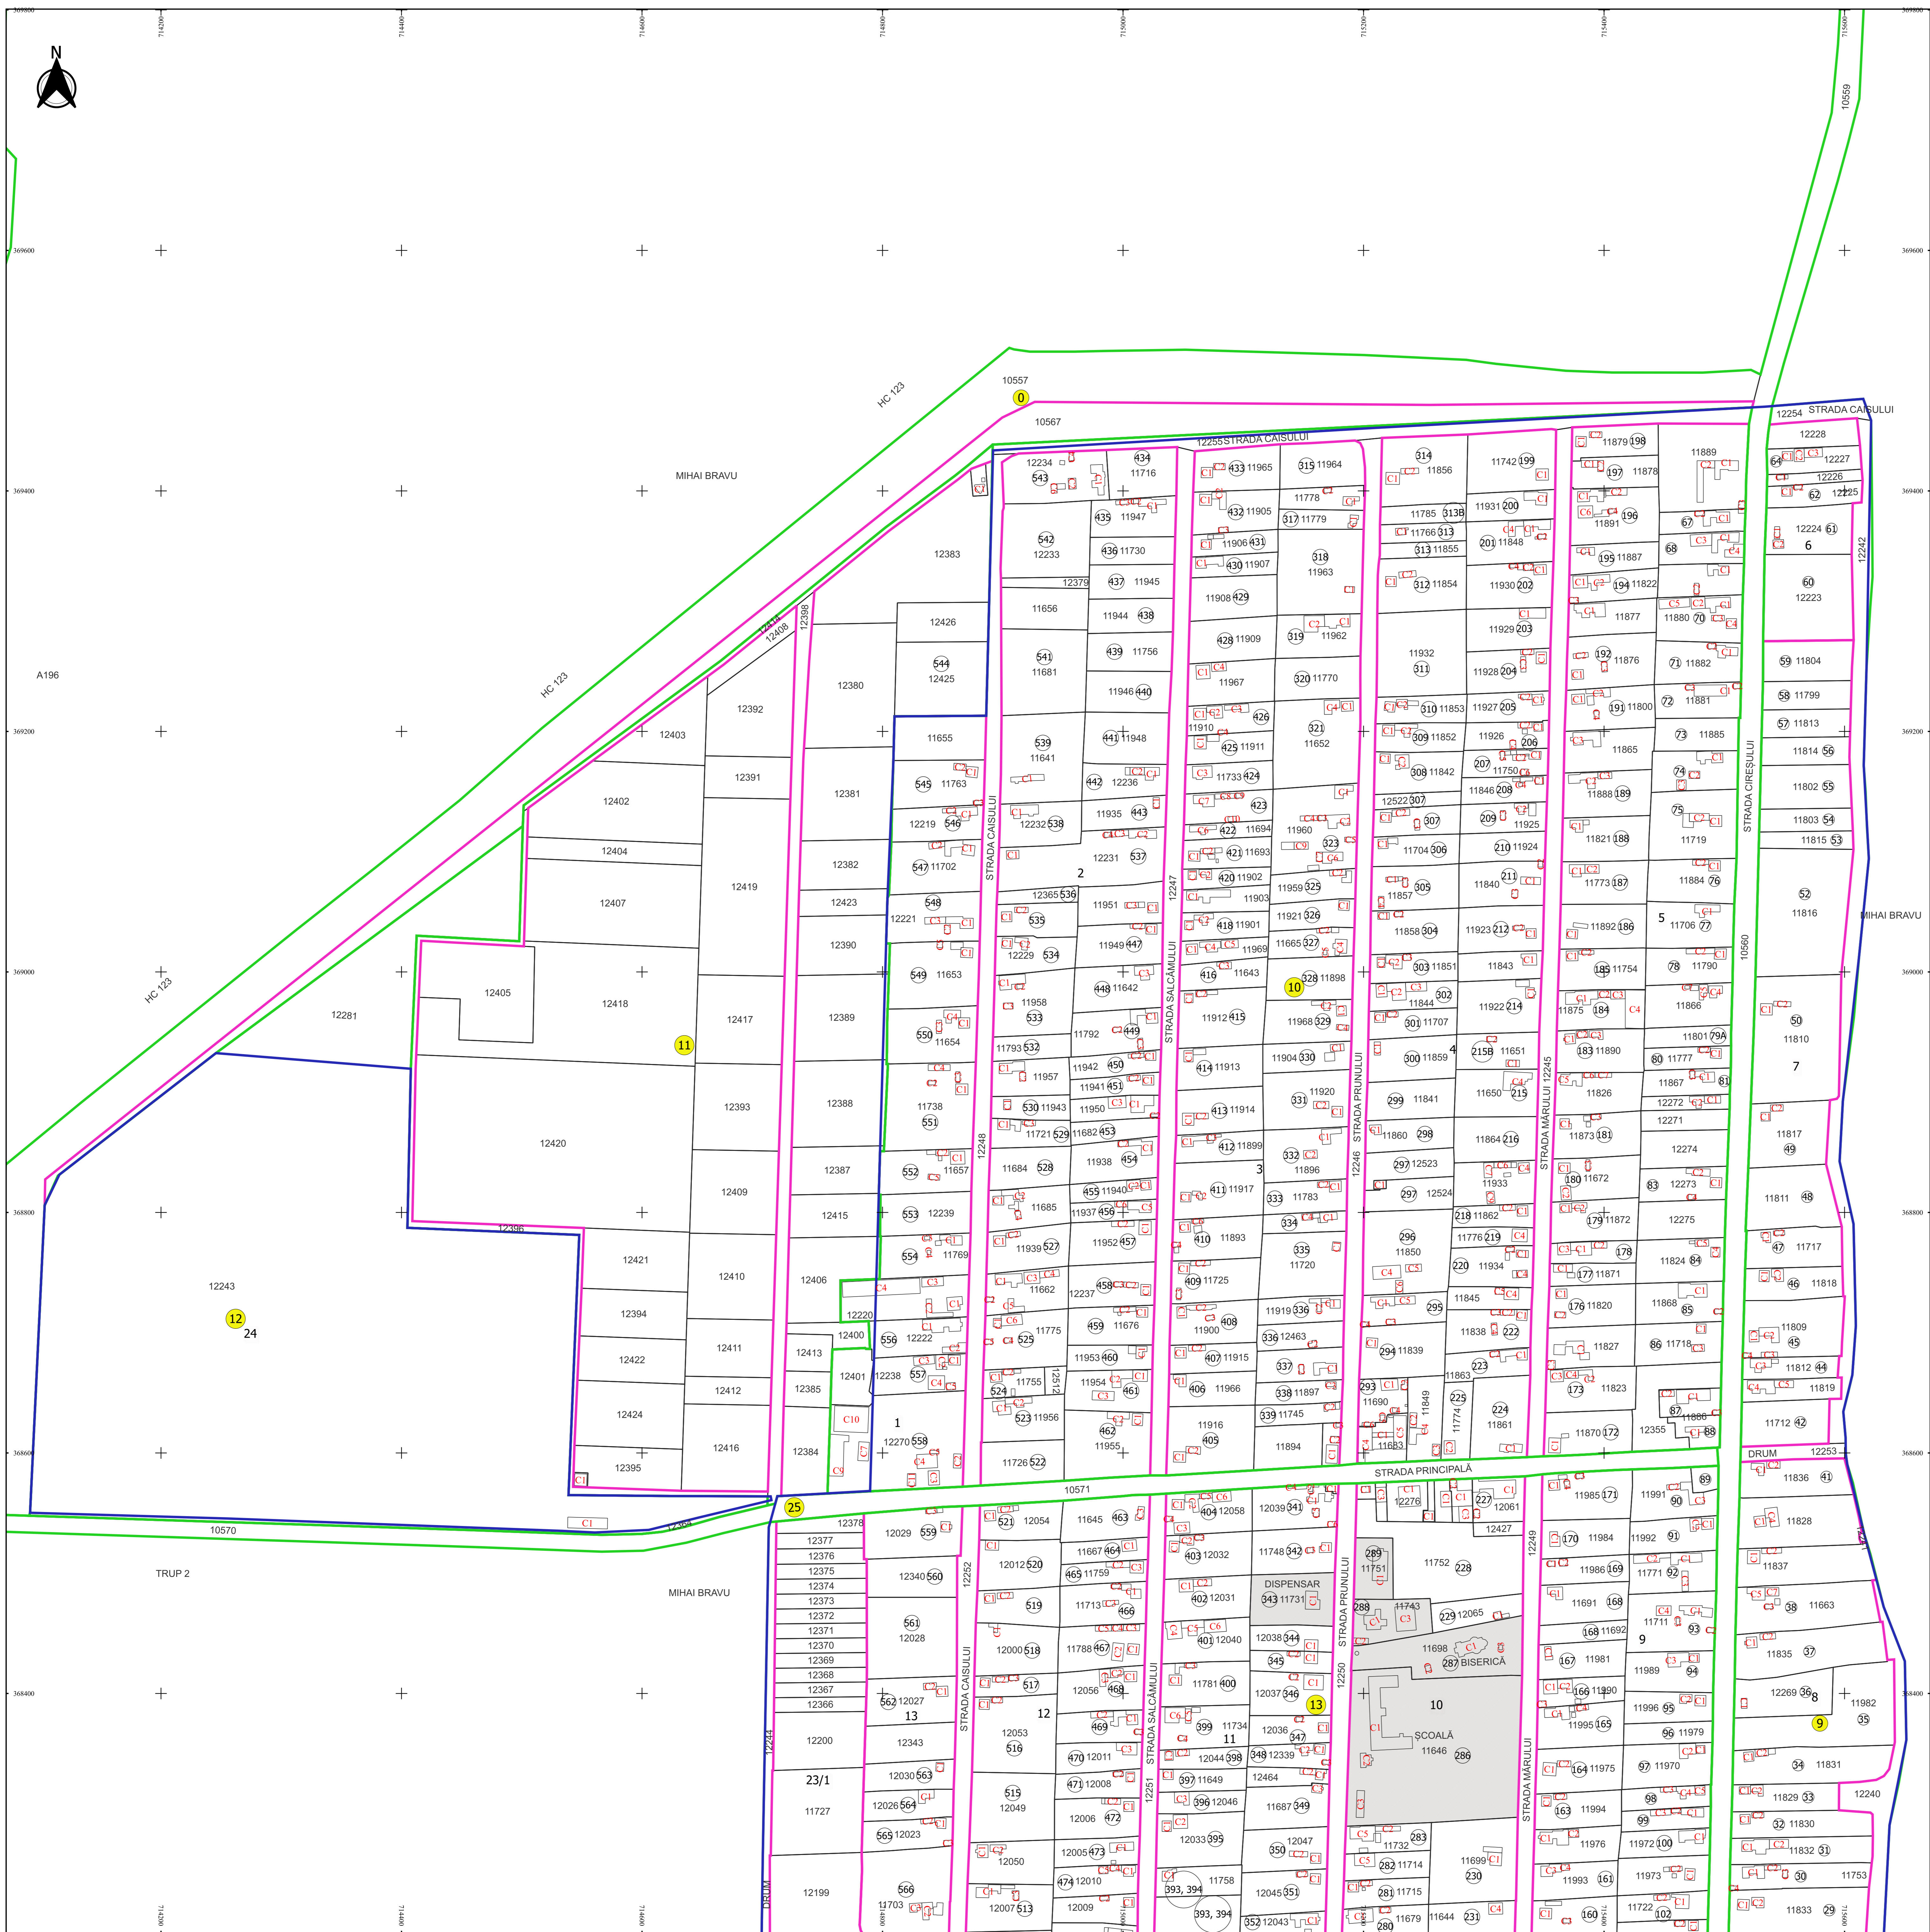

PLAN CADASTRAL
JUDEȚ BRĂILA, UAT VICTORIA
Sectorul Cadastral 11
Spre publicare
Scara 1:2000
Sistem de proiecție "STEREO '70"
- Planșa 1 -

Schița de racordare a planșelor

Planșa 1

- Legendă**
- Limită sector
 - Limită UAT
 - Limită intravilan
 - Limită imobil
 - Limită construcții
 - Limită tarla
 - 11 Număr sector
 - 11650 Număr imobil
 - 4 Număr tarla
 - C1 Număr construcții
 - HC 123 Toponimie

Schița dispunerii sectorului cadastral

Proiectat de
 INGINERUL CADASTRAL
 DR. VICTOR ALEXANDRU
 BUCUREȘTI