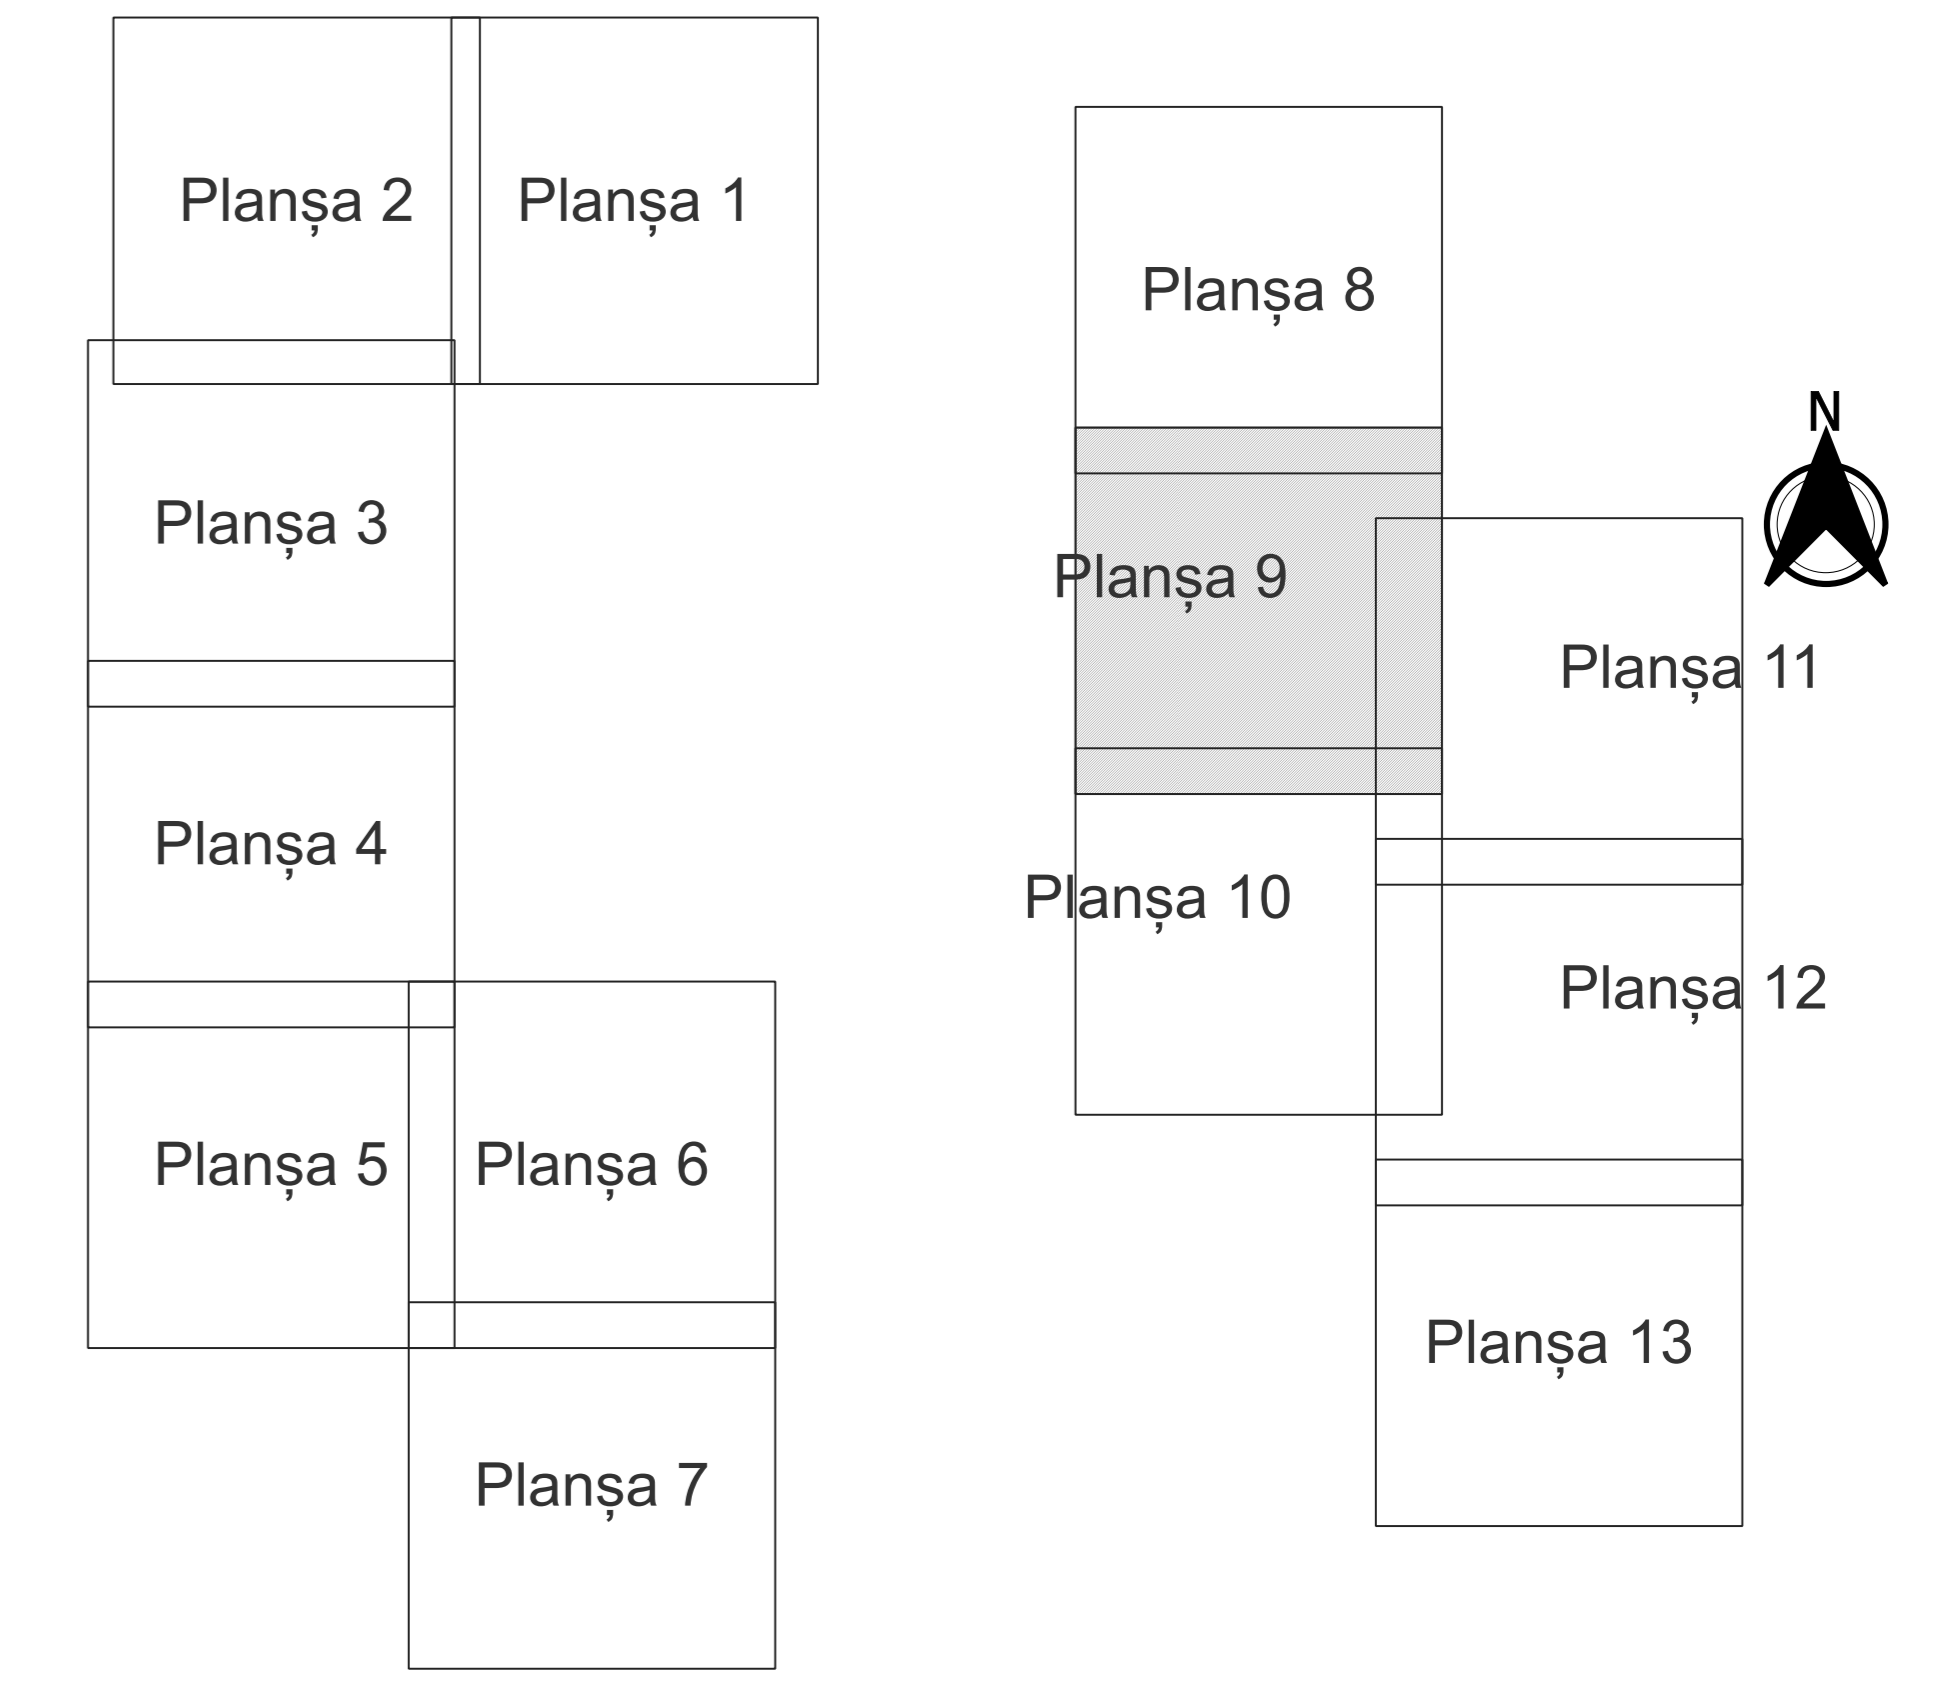

PLAN CADASTRAL
JUDEȚ BRĂILA, UAT VICTORIA
Sectorul Cadastral 0
Spre publicare
Scara 1:2000
Sistem de proiecție "STEREO '70"
- Planșa 9 -

Schița de racordare a planșelor

Legendă

- Limită sector
- Limită UAT
- Limită intravilan
- Limită imobil
- Limită construcții
- Limită tarla
- 0 Număr sector
- 10550 ID imobil
- 7 Număr tarla
- C1 Număr construcții
- ASS Toponimie

Schița dispunerii sectorului cadastral

Proiectant
 Ing. GEORGHE CĂSTIUS ȘEL
 Ing. VESELIE ALEXANDRU
 Desen