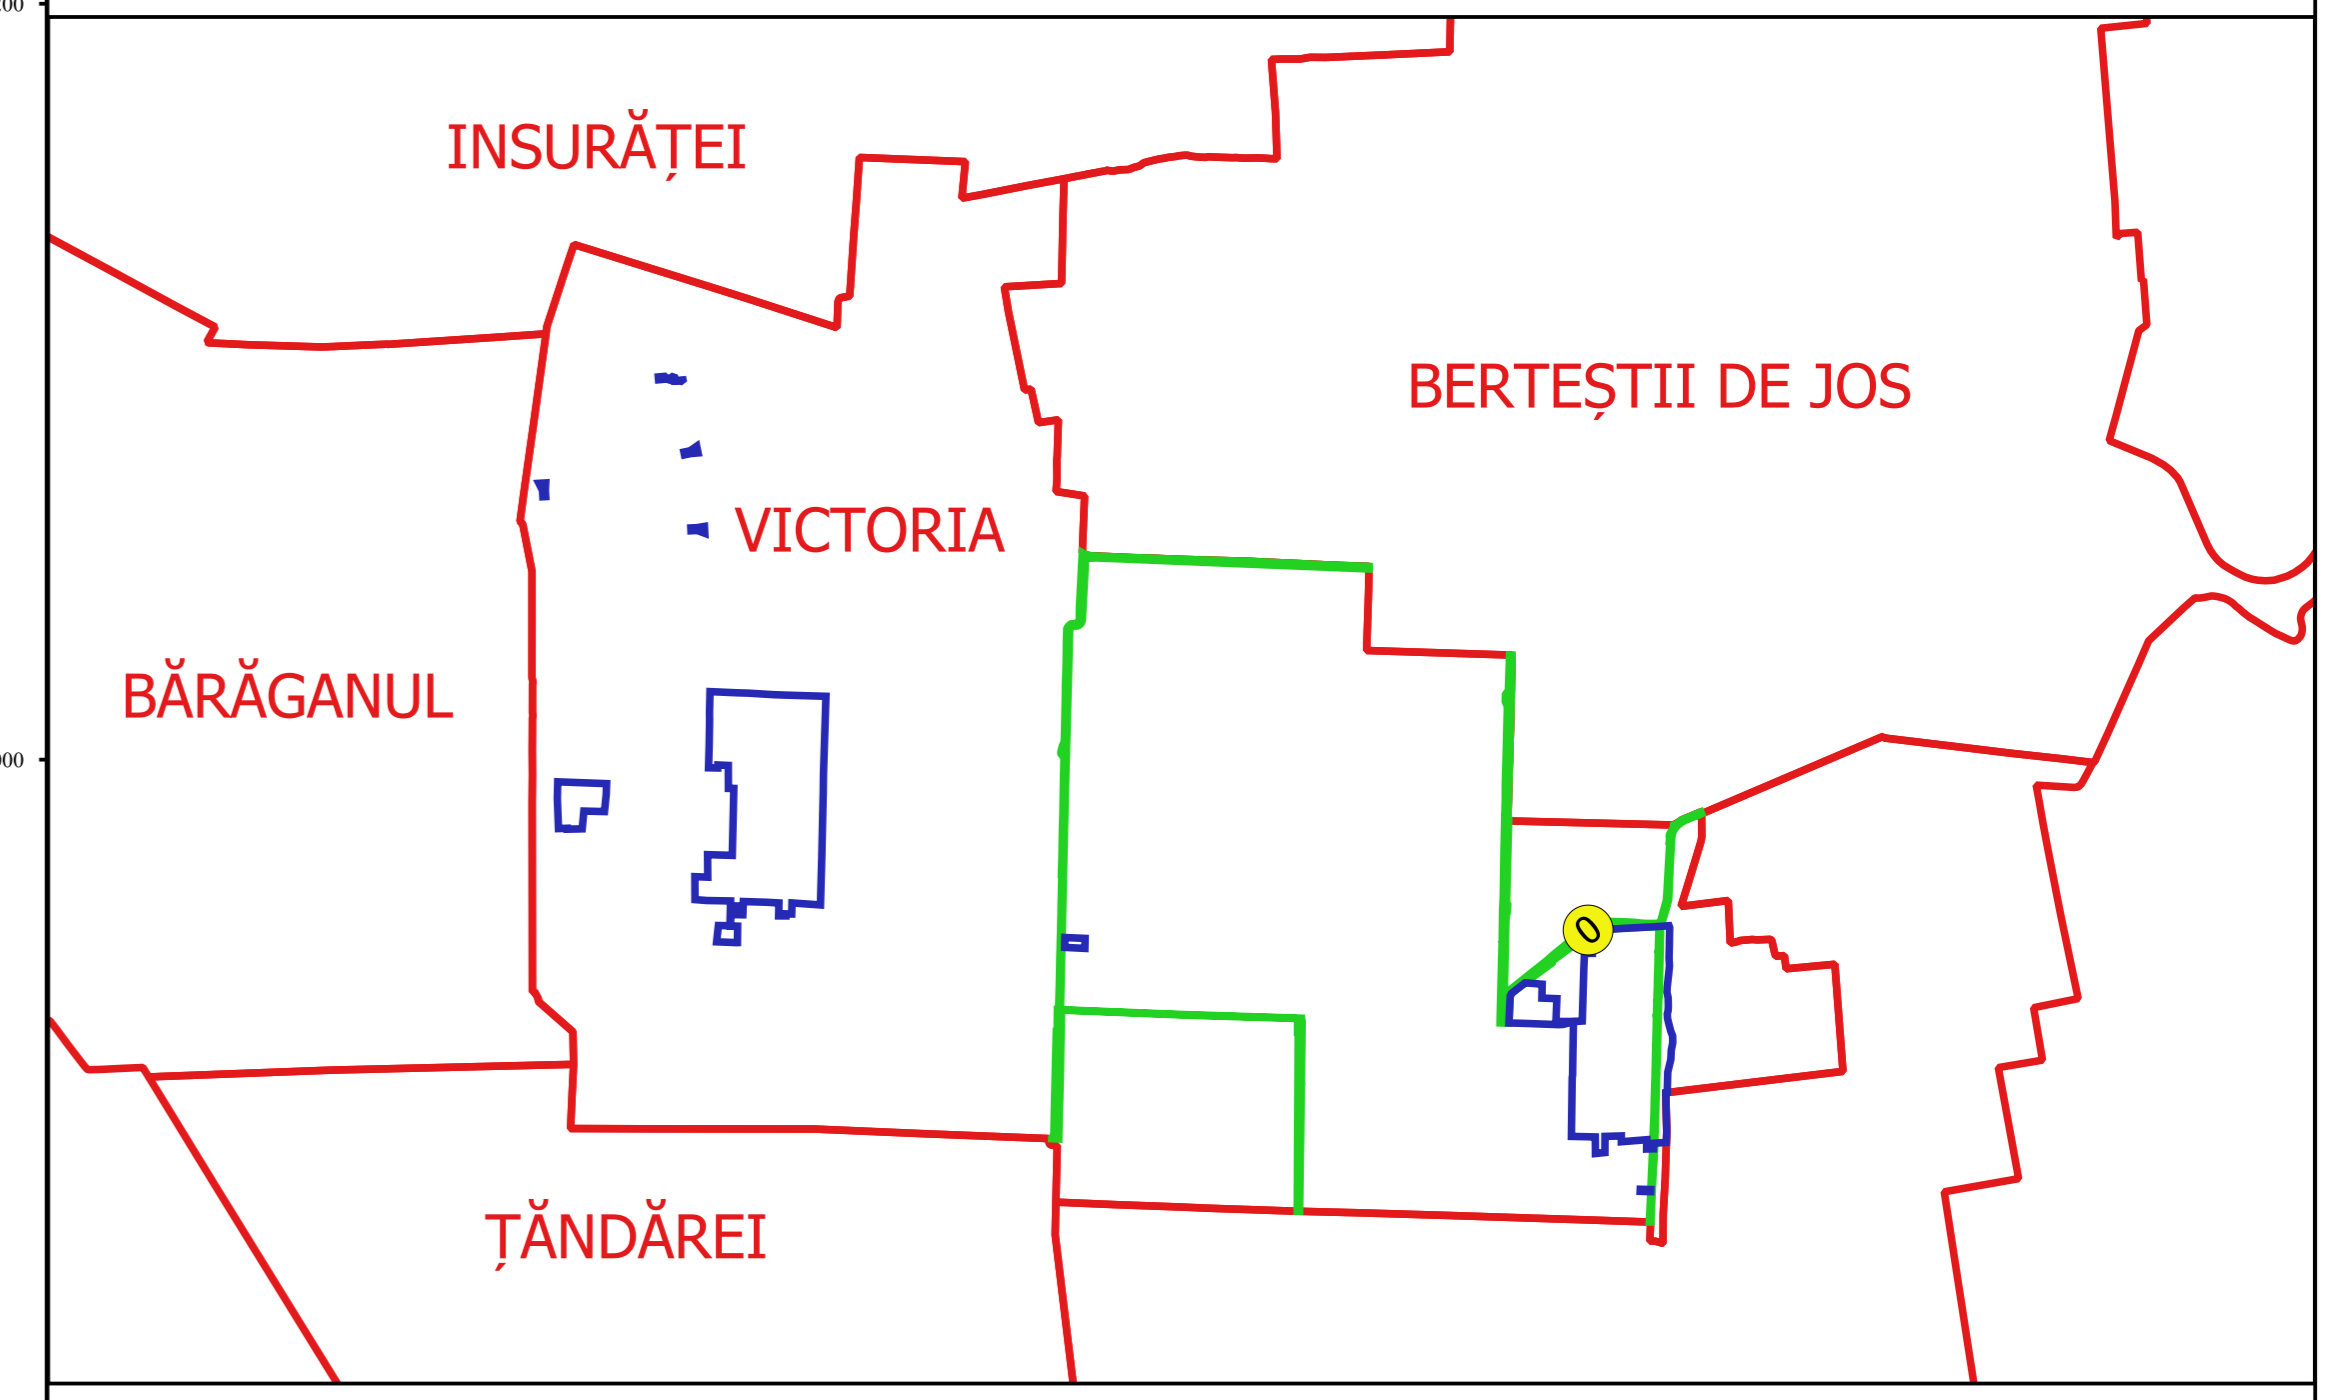

PLAN CADASTRAL
JUDEȚ BRĂILA, UAT VICTORIA
Sectorul Cadastral 0
Spre publicare
Scara 1:2000
Sistem de proiecție "STEREO '70"
- Planșa 9 -

Schița de racordare a planșelor

Legendă

- Limită sector
- Limită UAT
- Limită intravilan
- Limită imobil
- Limită construcții
- Limită tarla
- 0 Număr sector
- 10550 ID imobil
- 7 Număr tarla
- C1 Număr construcții
- ASS Toponimie

Schița dispunerii sectorului cadastral

Proiectant
 Ing. GEORGHE CĂSTIUS ȘEL
 Ing. VESELIE ALEXANDRU
 Desen