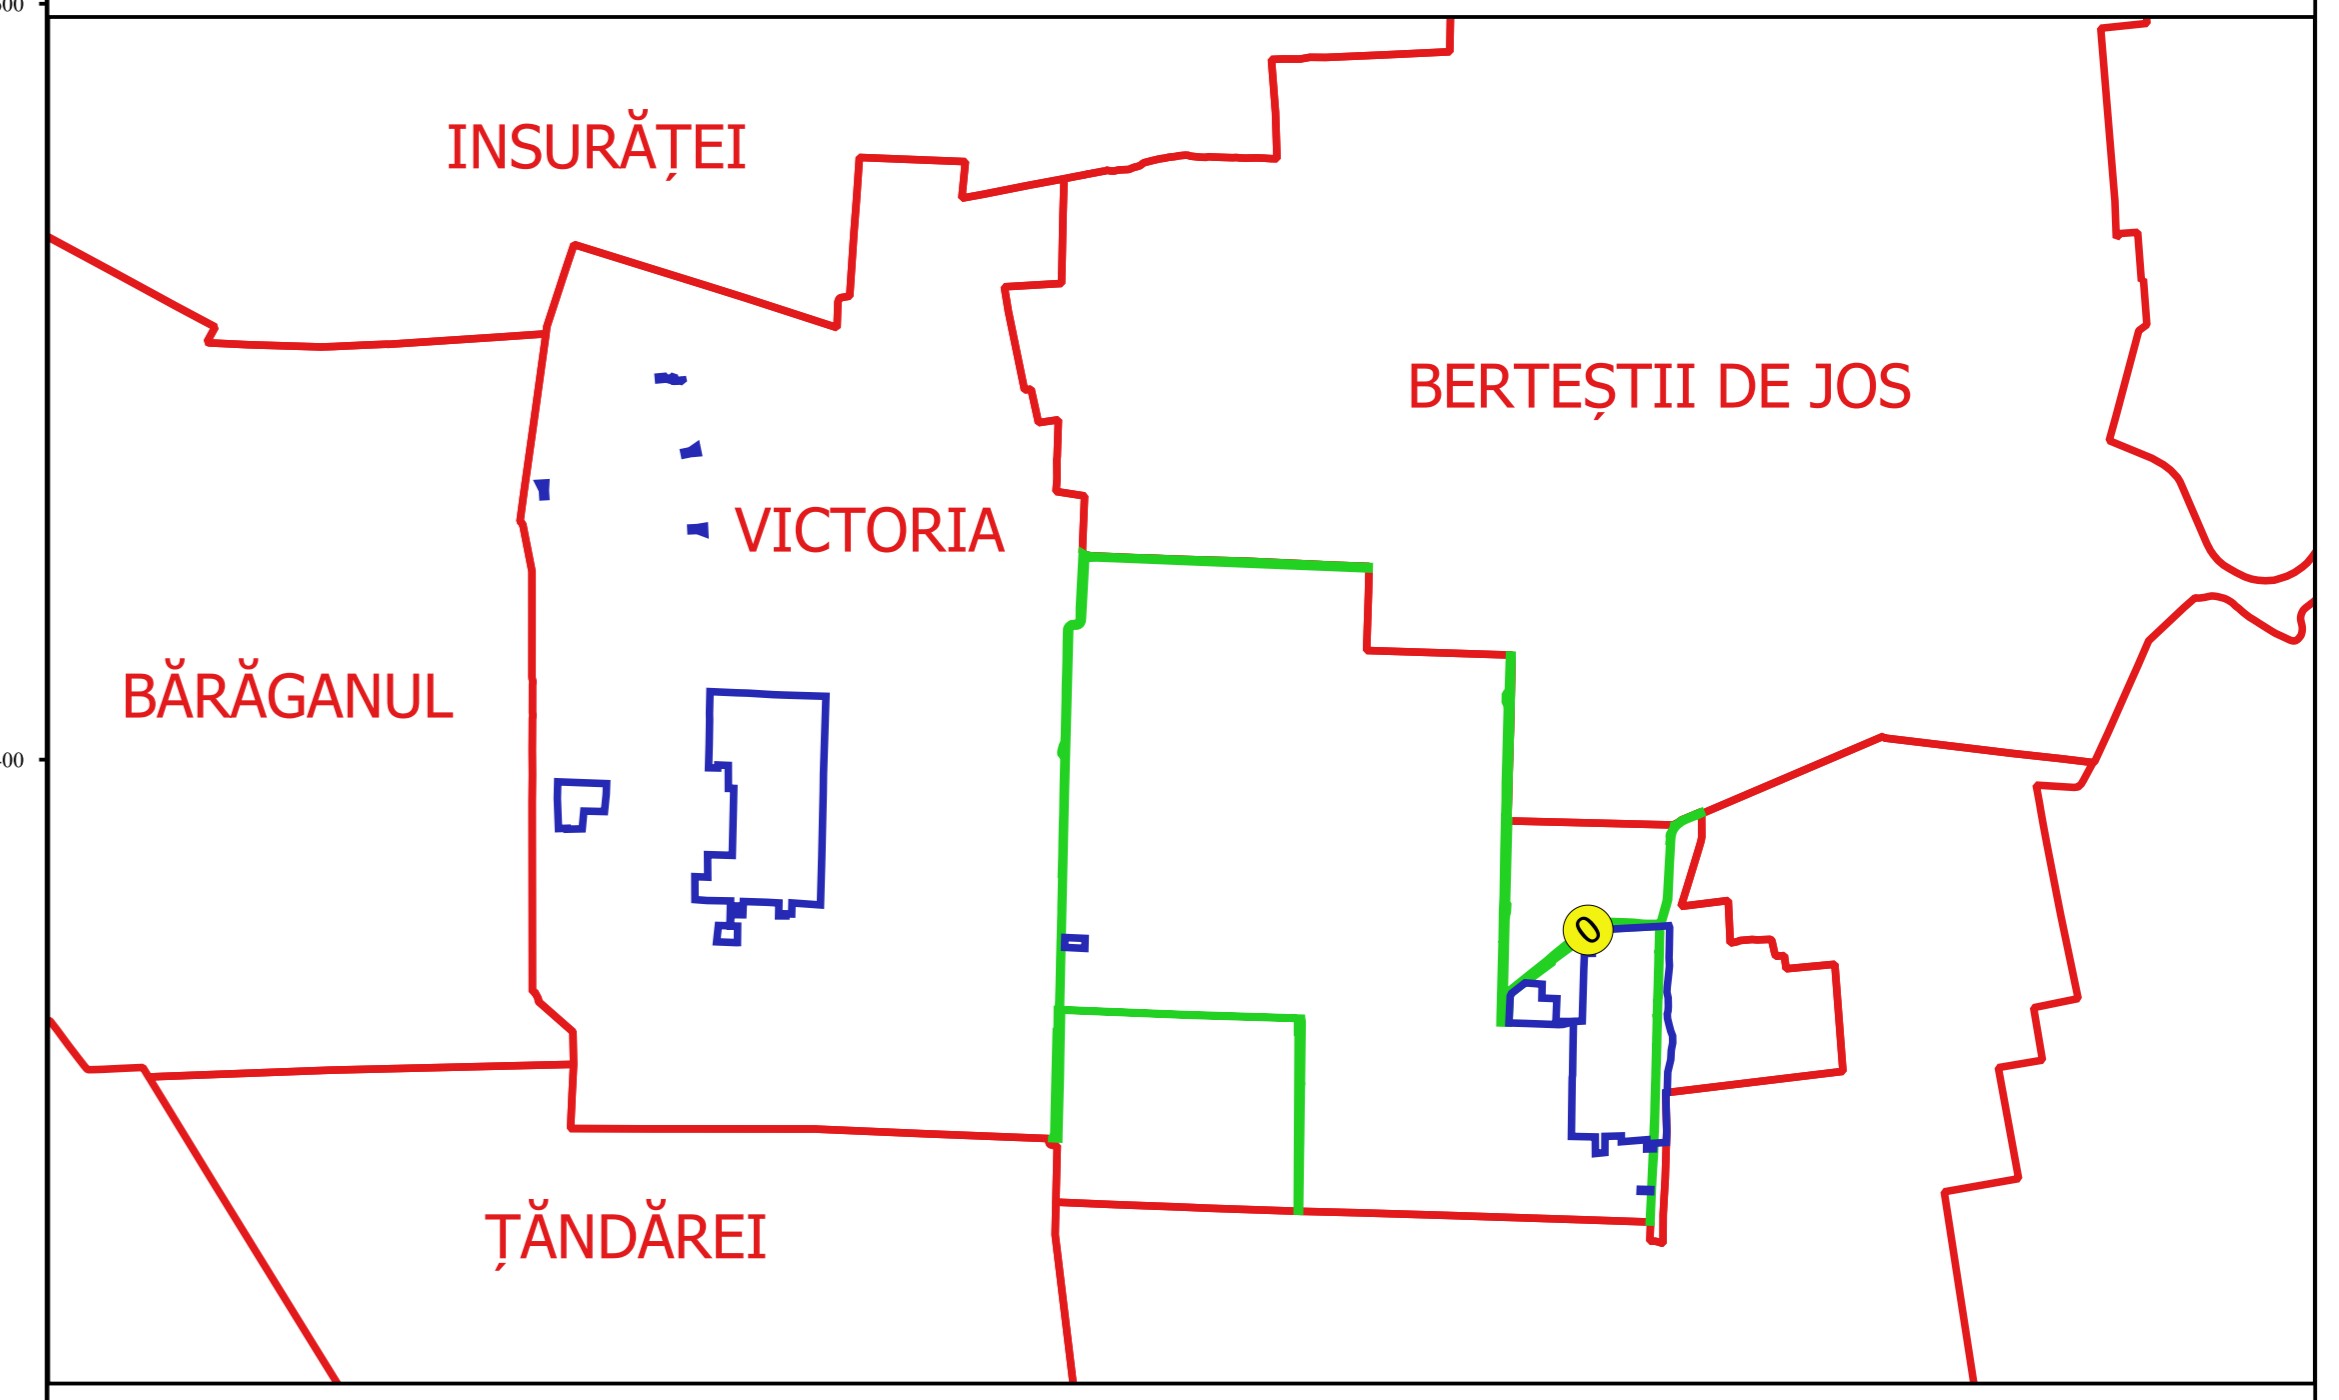

PLAN CADASTRAL
JUDEȚ BRĂILA, UAT VICTORIA
Sectorul Cadastral 0
Spre publicare
Scara 1:2000
Sistem de proiecție "STEREO '70"
- Planșa 8 -

Schița de racordare a planșelor

Legendă

- Limită sector
- Limită UAT
- Limită intravilan
- Limită imobil
- Limită construcții
- Limită tarla
- 0 Număr sector
- 10550 ID imobil
- 7 Număr tarla
- C1 Număr construcții
- ASS Toponimie

Schița dispunerii sectorului cadastral

Proiectant
 Ing. GEORGHE CRĂCIUN
 Ing. VESELIE ALEXANDRU