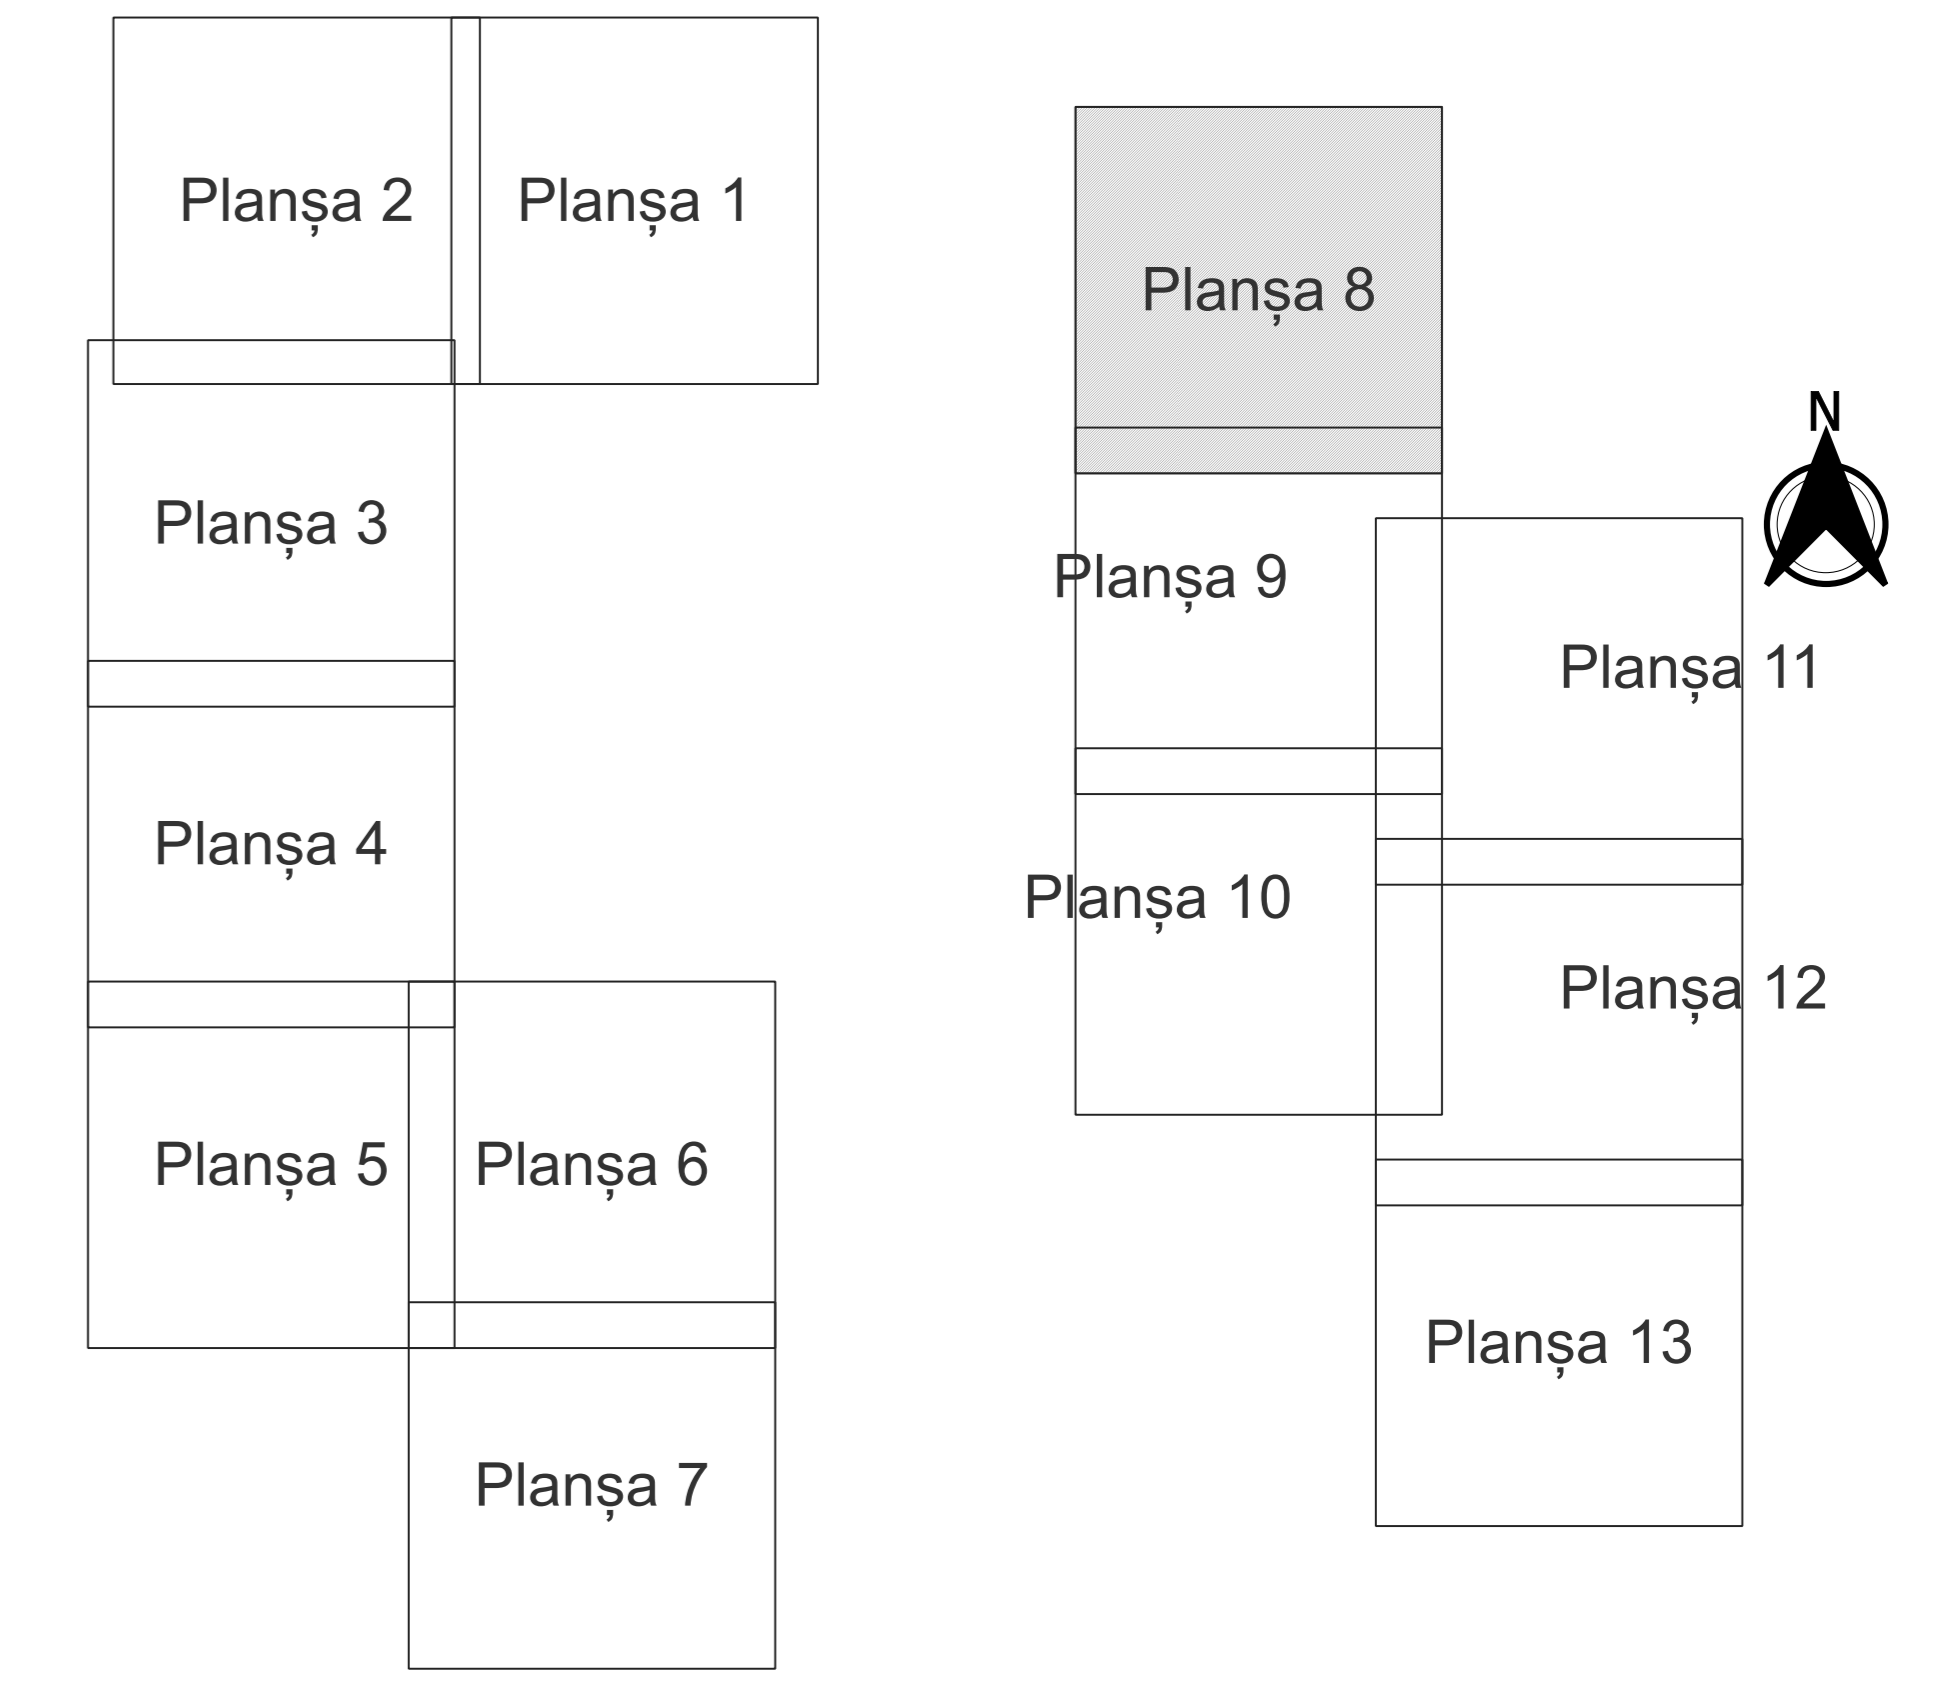

PLAN CADASTRAL
JUDEȚ BRĂILA, UAT VICTORIA
Sectorul Cadastral 0
Spre publicare
Scara 1:2000
Sistem de proiecție "STEREO '70"
- Planșa 8 -

Schița de racordare a planșelor

Legendă

- Limită sector
- Limită UAT
- Limită intravilan
- Limită imobil
- Limită construcții
- Limită tarla
- 0 Număr sector
- 10550 ID imobil
- 7 Număr tarla
- C1 Număr construcții
- ASS Toponimie

Schița dispunerii sectorului cadastral

Proiectant
 Ing. GEORGHE CRĂCIUN
 Ing. VESELIE ALEXANDRU