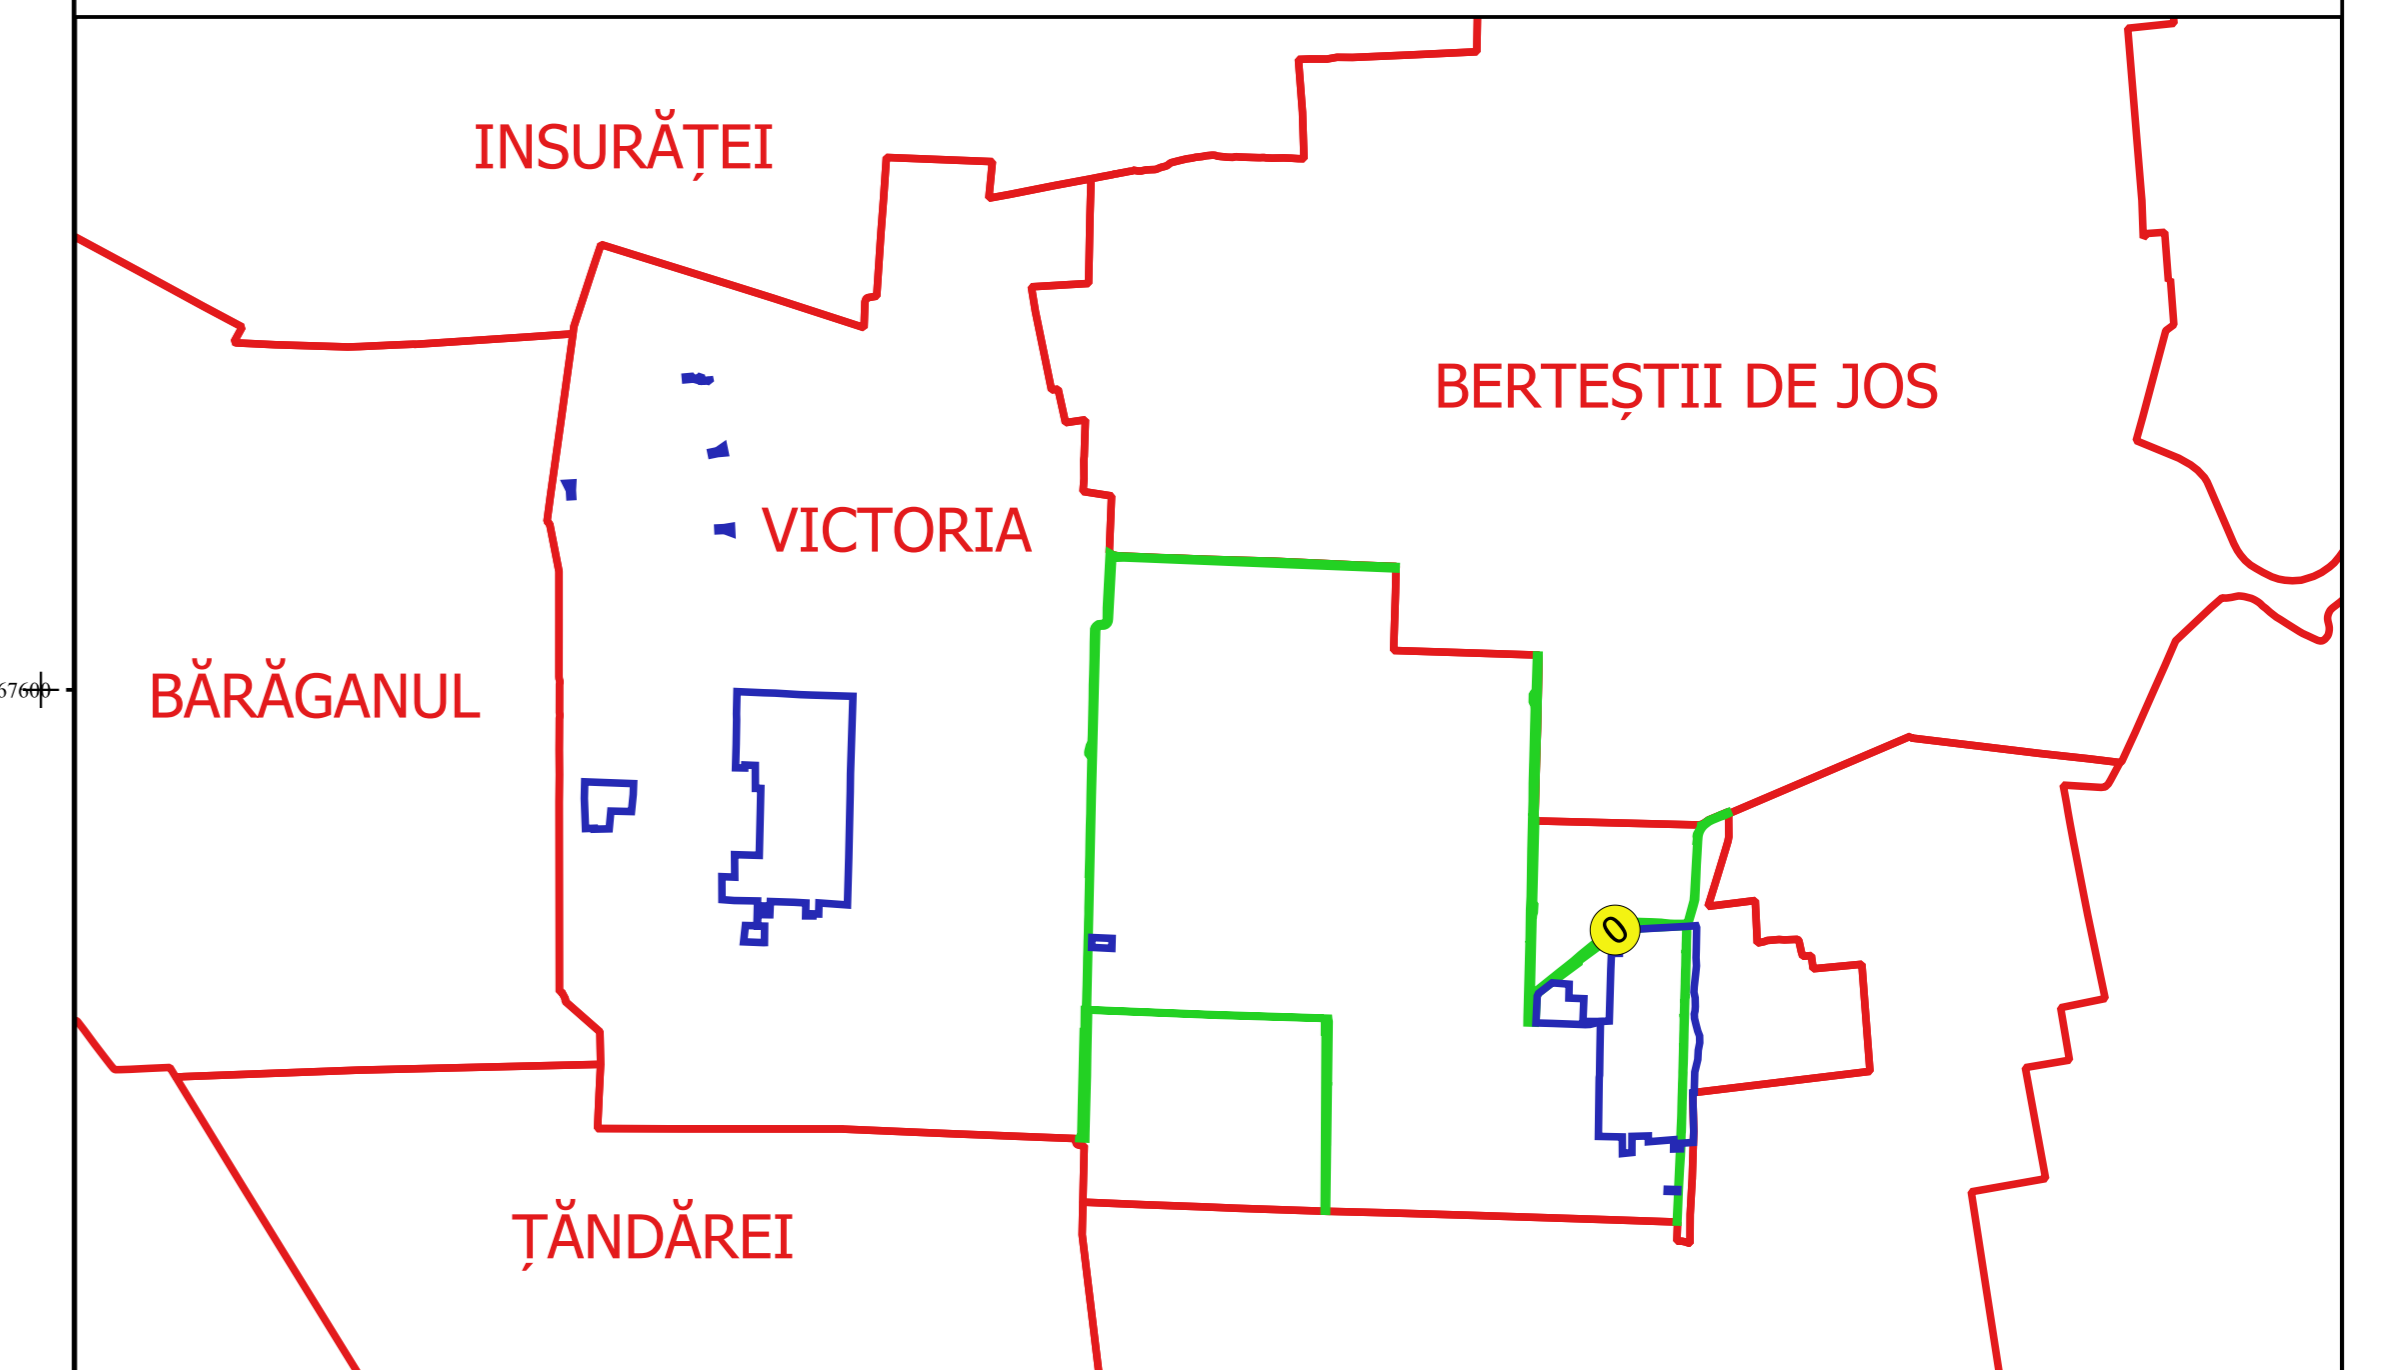

Schița dispunerii sectorului cadastral