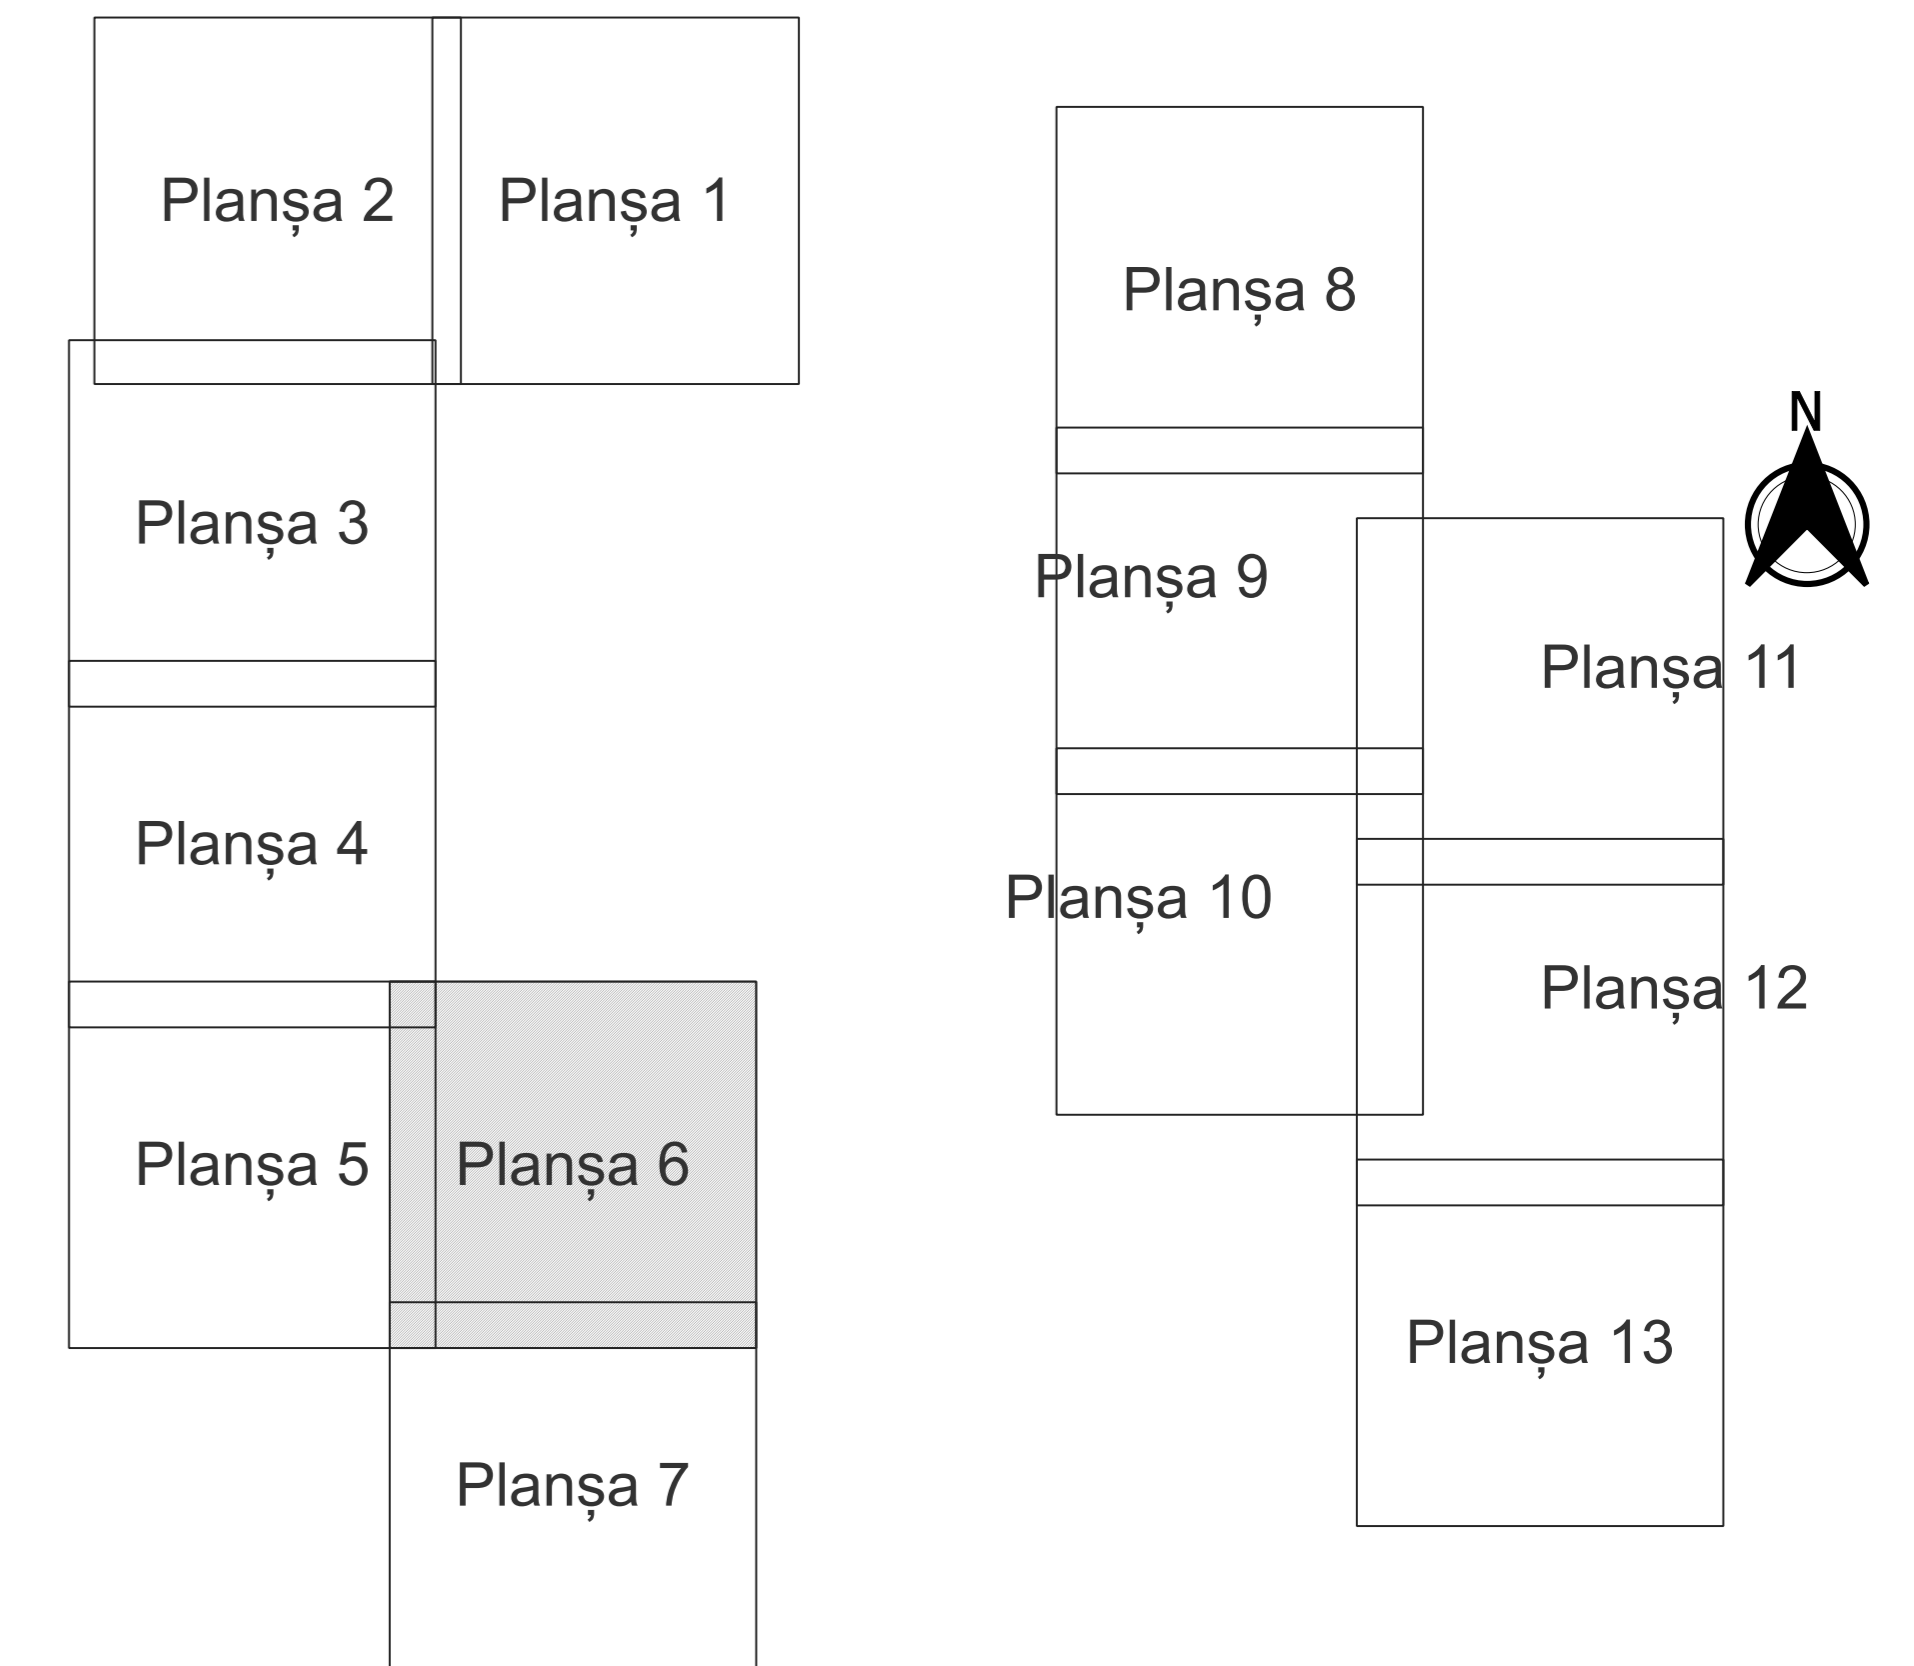

PLAN CADASTRAL
JUDEȚ BRĂILA, UAT VICTORIA
Sectorul Cadastral 0
Spre publicare
Scara 1:2000
Sistem de proiecție "STEREO '70"
- Planșa 6 -

Schița de racordare a planșelor