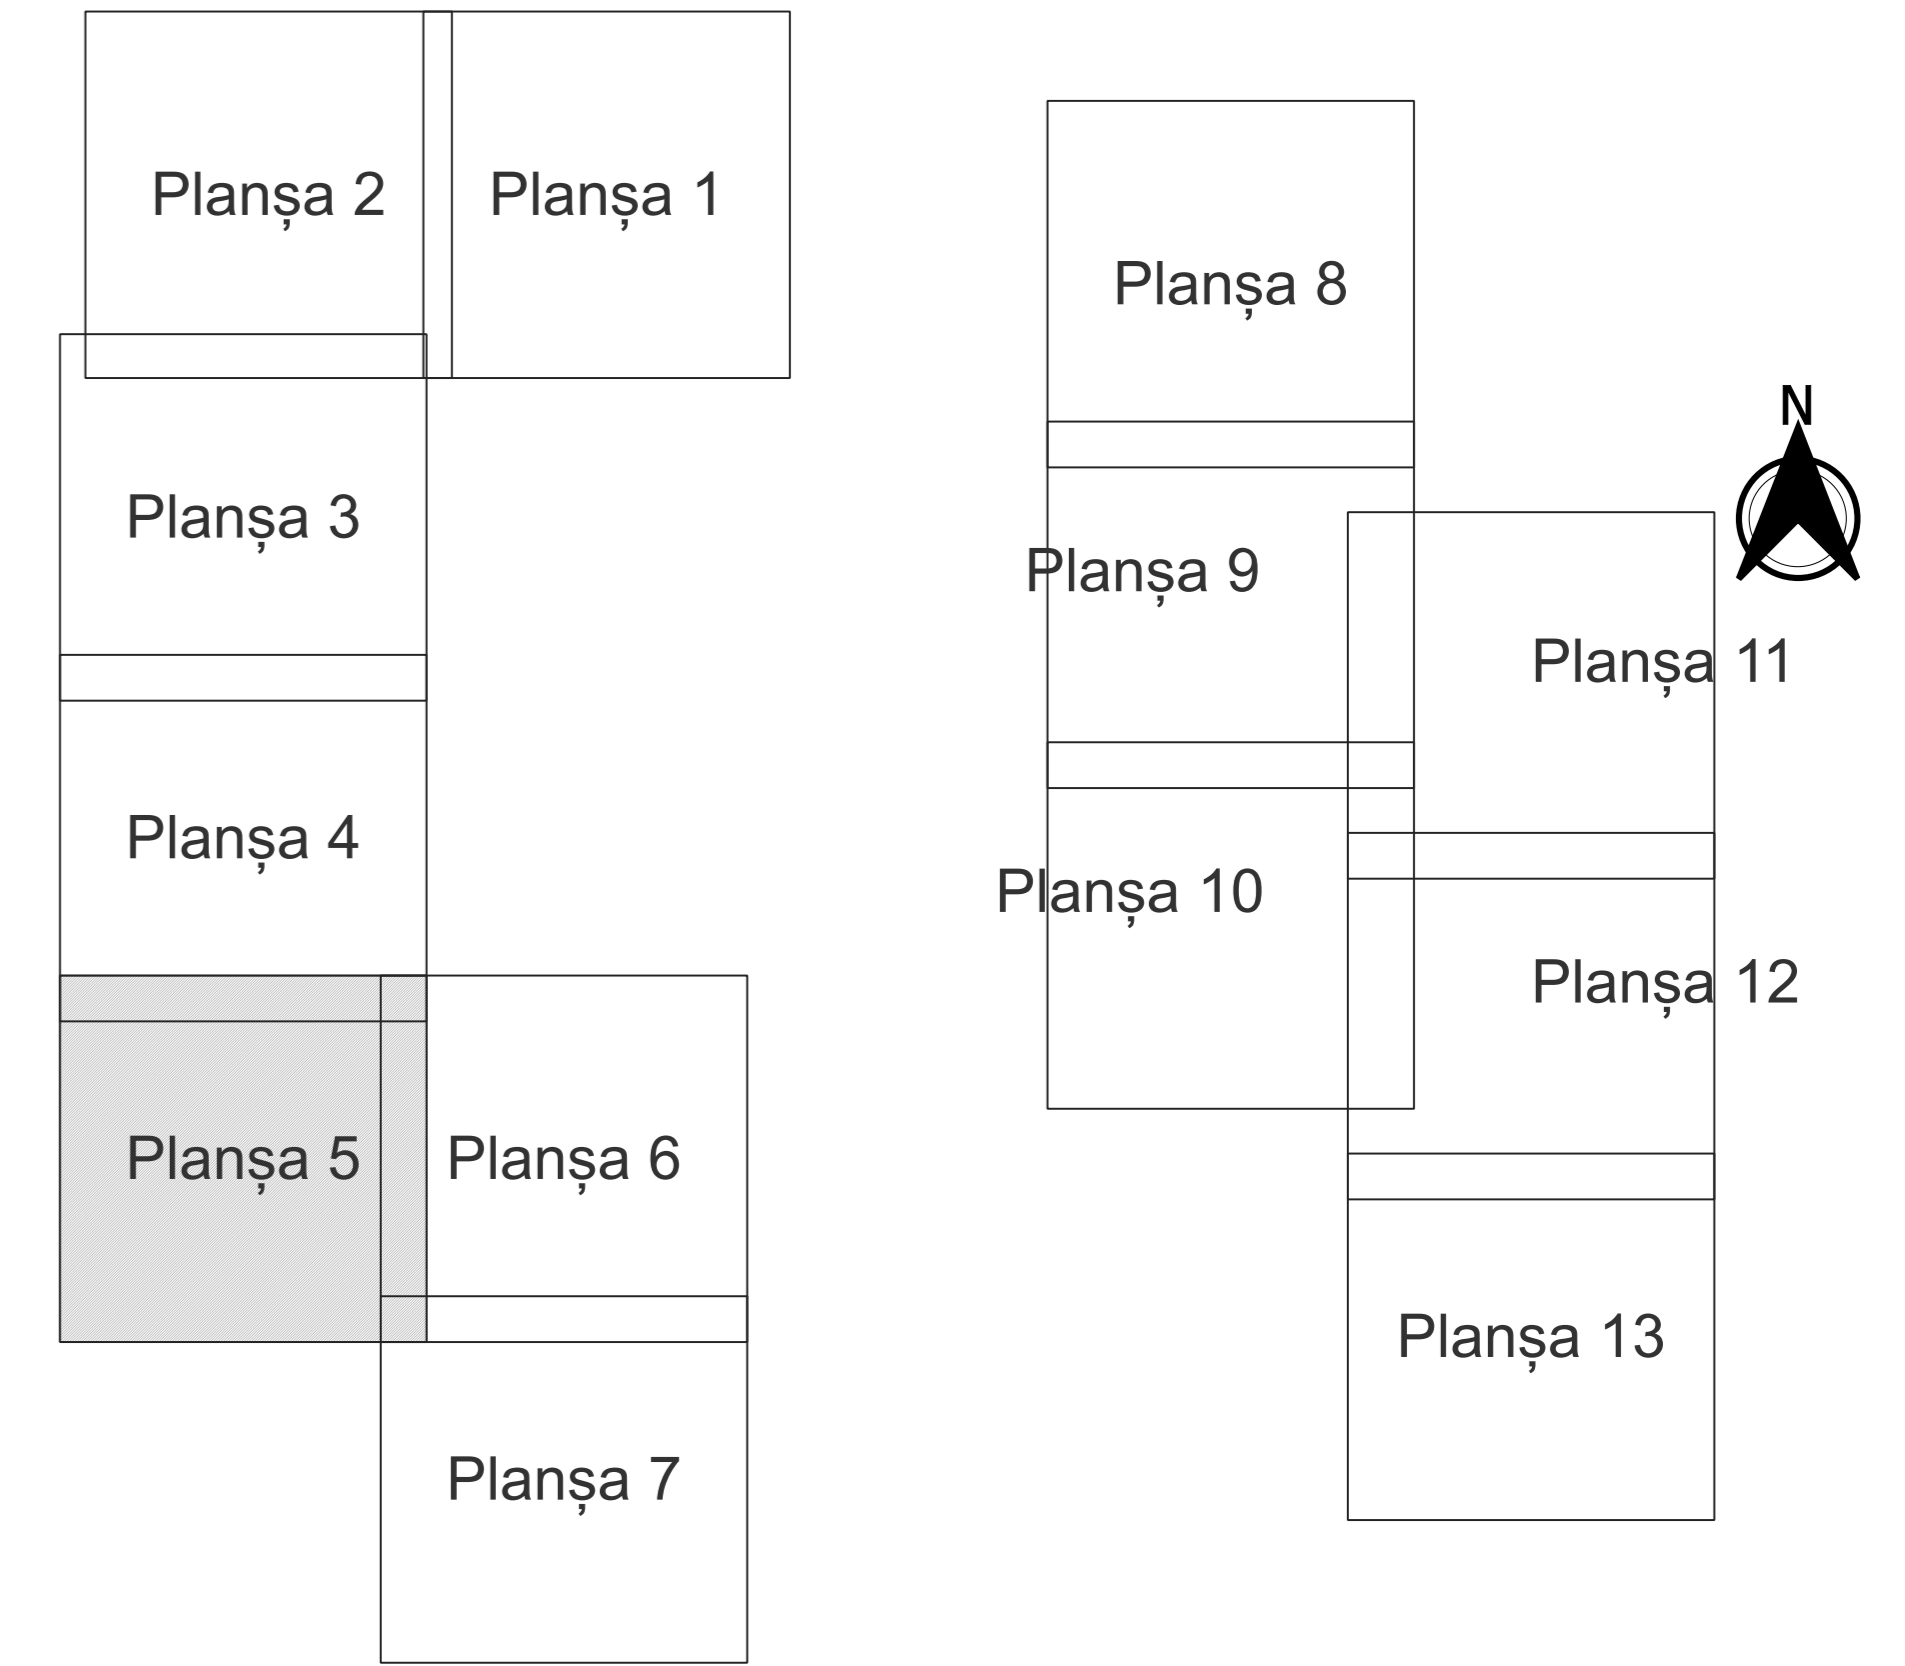

PLAN CADASTRAL
JUDEȚ BRĂILA, UAT VICTORIA
Sectorul Cadastral 0
Spre publicare
Scara 1:2000
Sistem de proiecție "STEREO '70"
- Planșa 5 -

Schița de racordare a planșelor

Legendă

- Limită sector
- Limită UAT
- Limită intravilan
- Limită imobil
- Limită construcții
- Limită tarla
- 0 Număr sector
- 10550 ID imobil
- 7 Număr tarla
- C1 Număr construcții
- ASS Toponimie

Schița dispunerii sectorului cadastral

Proiectant
 Ing. VESELIU ALEXANDRU
 Data: _____