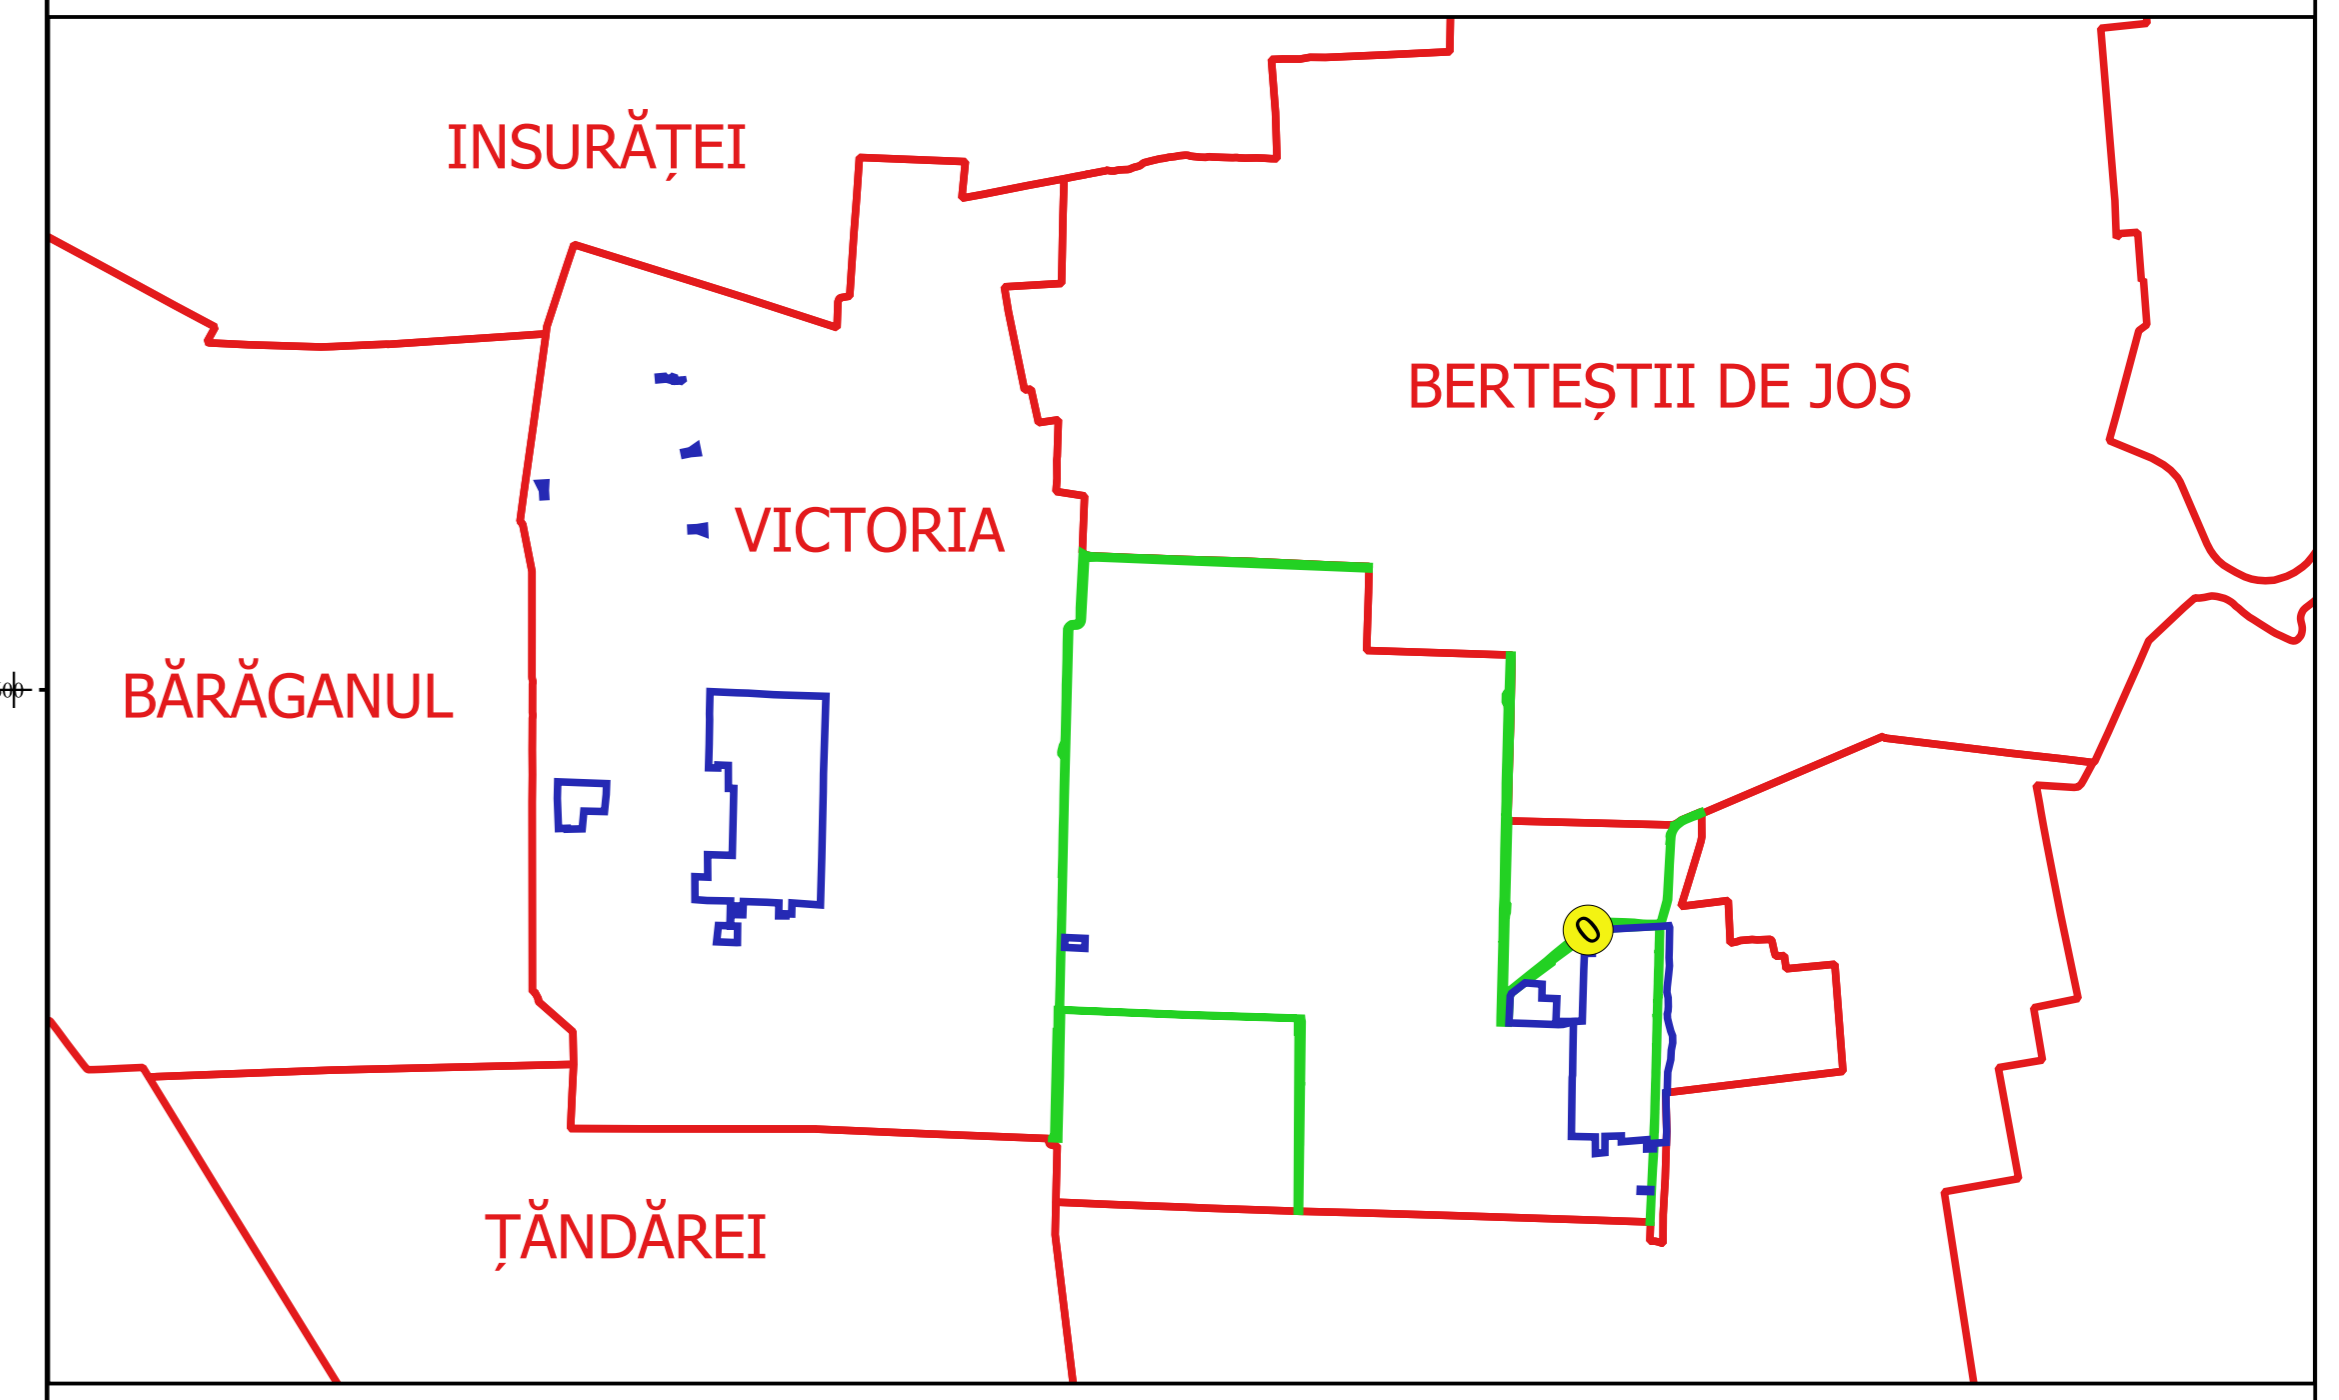

PLAN CADASTRAL
JUDEȚ BRĂILA, UAT VICTORIA
Sectorul Cadastral 0
Spre publicare
Scara 1:2000
Sistem de proiecție "STEREO '70"
- Planșa 5 -

Schița de racordare a planșelor

Legendă

- Limită sector
- Limită UAT
- Limită intravilan
- Limită imobil
- Limită construcții
- Limită tarla
- 0 Număr sector
- 10550 ID imobil
- 7 Număr tarla
- C1 Număr construcții
- ASS Toponimie

Schița dispunerii sectorului cadastral

Proiectant
 Ing. VESELIU ALEXANDRU
 Data: _____