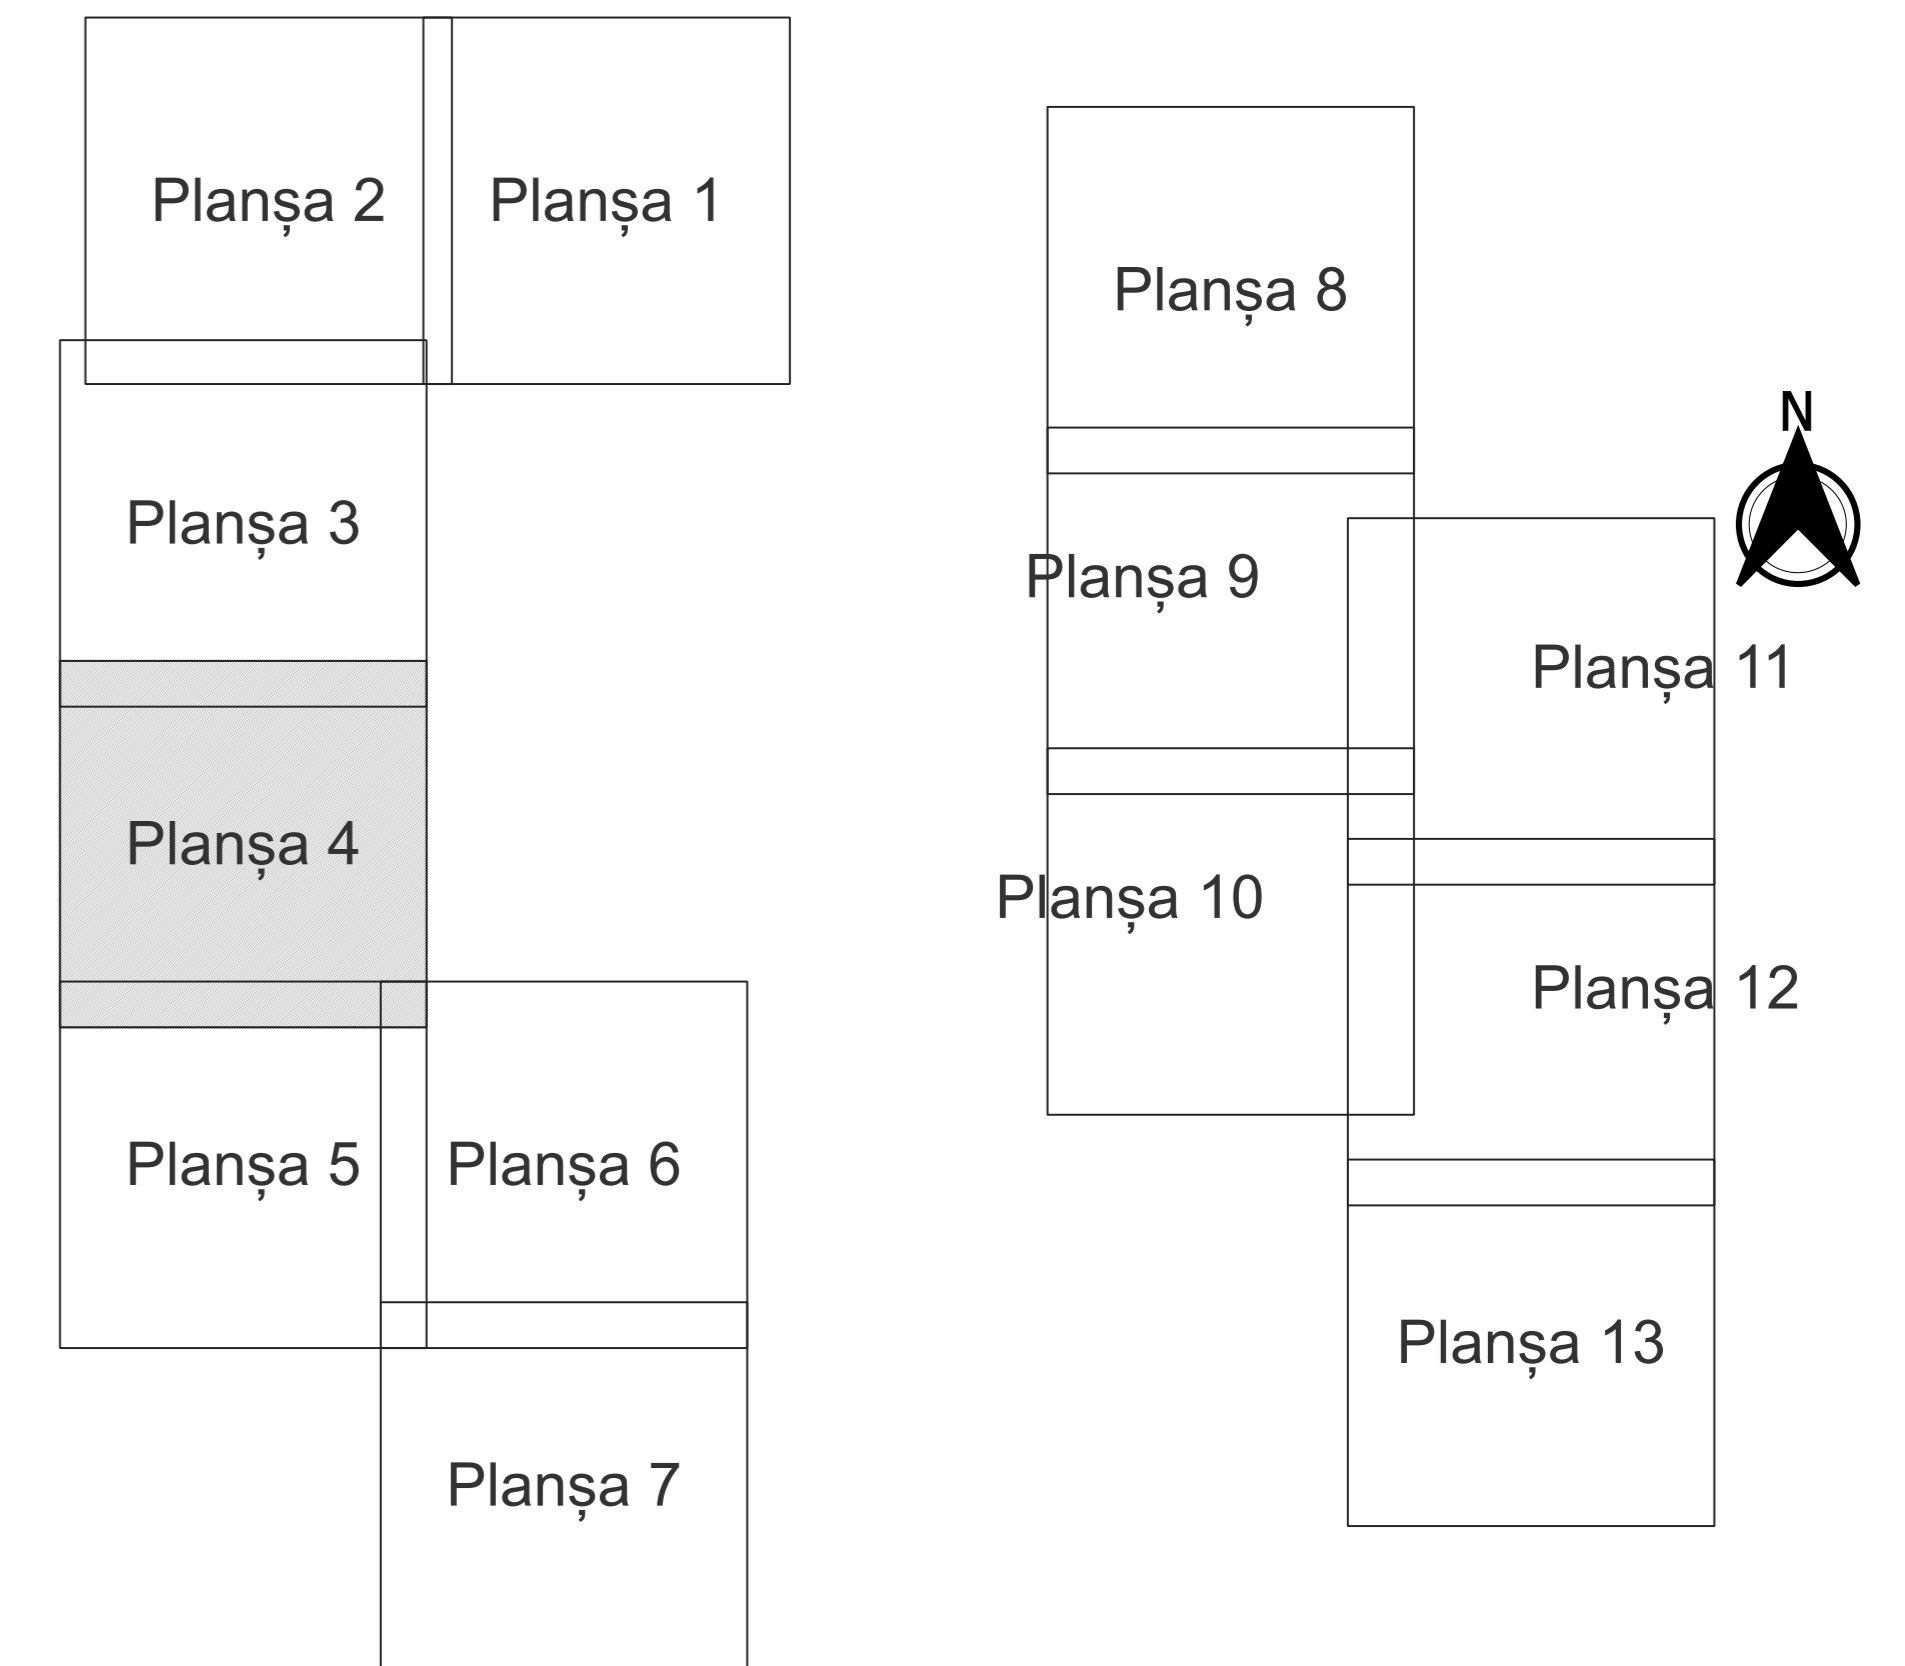

PLAN CADASTRAL
JUDEȚ BRĂILA, UAT VICTORIA
Sectorul Cadastral 0
Spre publicare
Scara 1:2000
Sistem de proiecție "STEREO '70"
- Planșa 4 -

Schița de racordare a planșelor

Legendă

	Limită sector
	Limită UAT
	Limită intravilan
	Limită imobil
	Limită construcții
	Limită tarla
	Număr sector
	ID imobil
	Număr tarla
	Număr construcții
	Toponimie

Schița dispunerii sectorului cadastral

Proiectant
 Ing. GEORGIC CĂSTIUS ȘEL
 Ing. VESILEA ALEXANDRU
 Data: _____