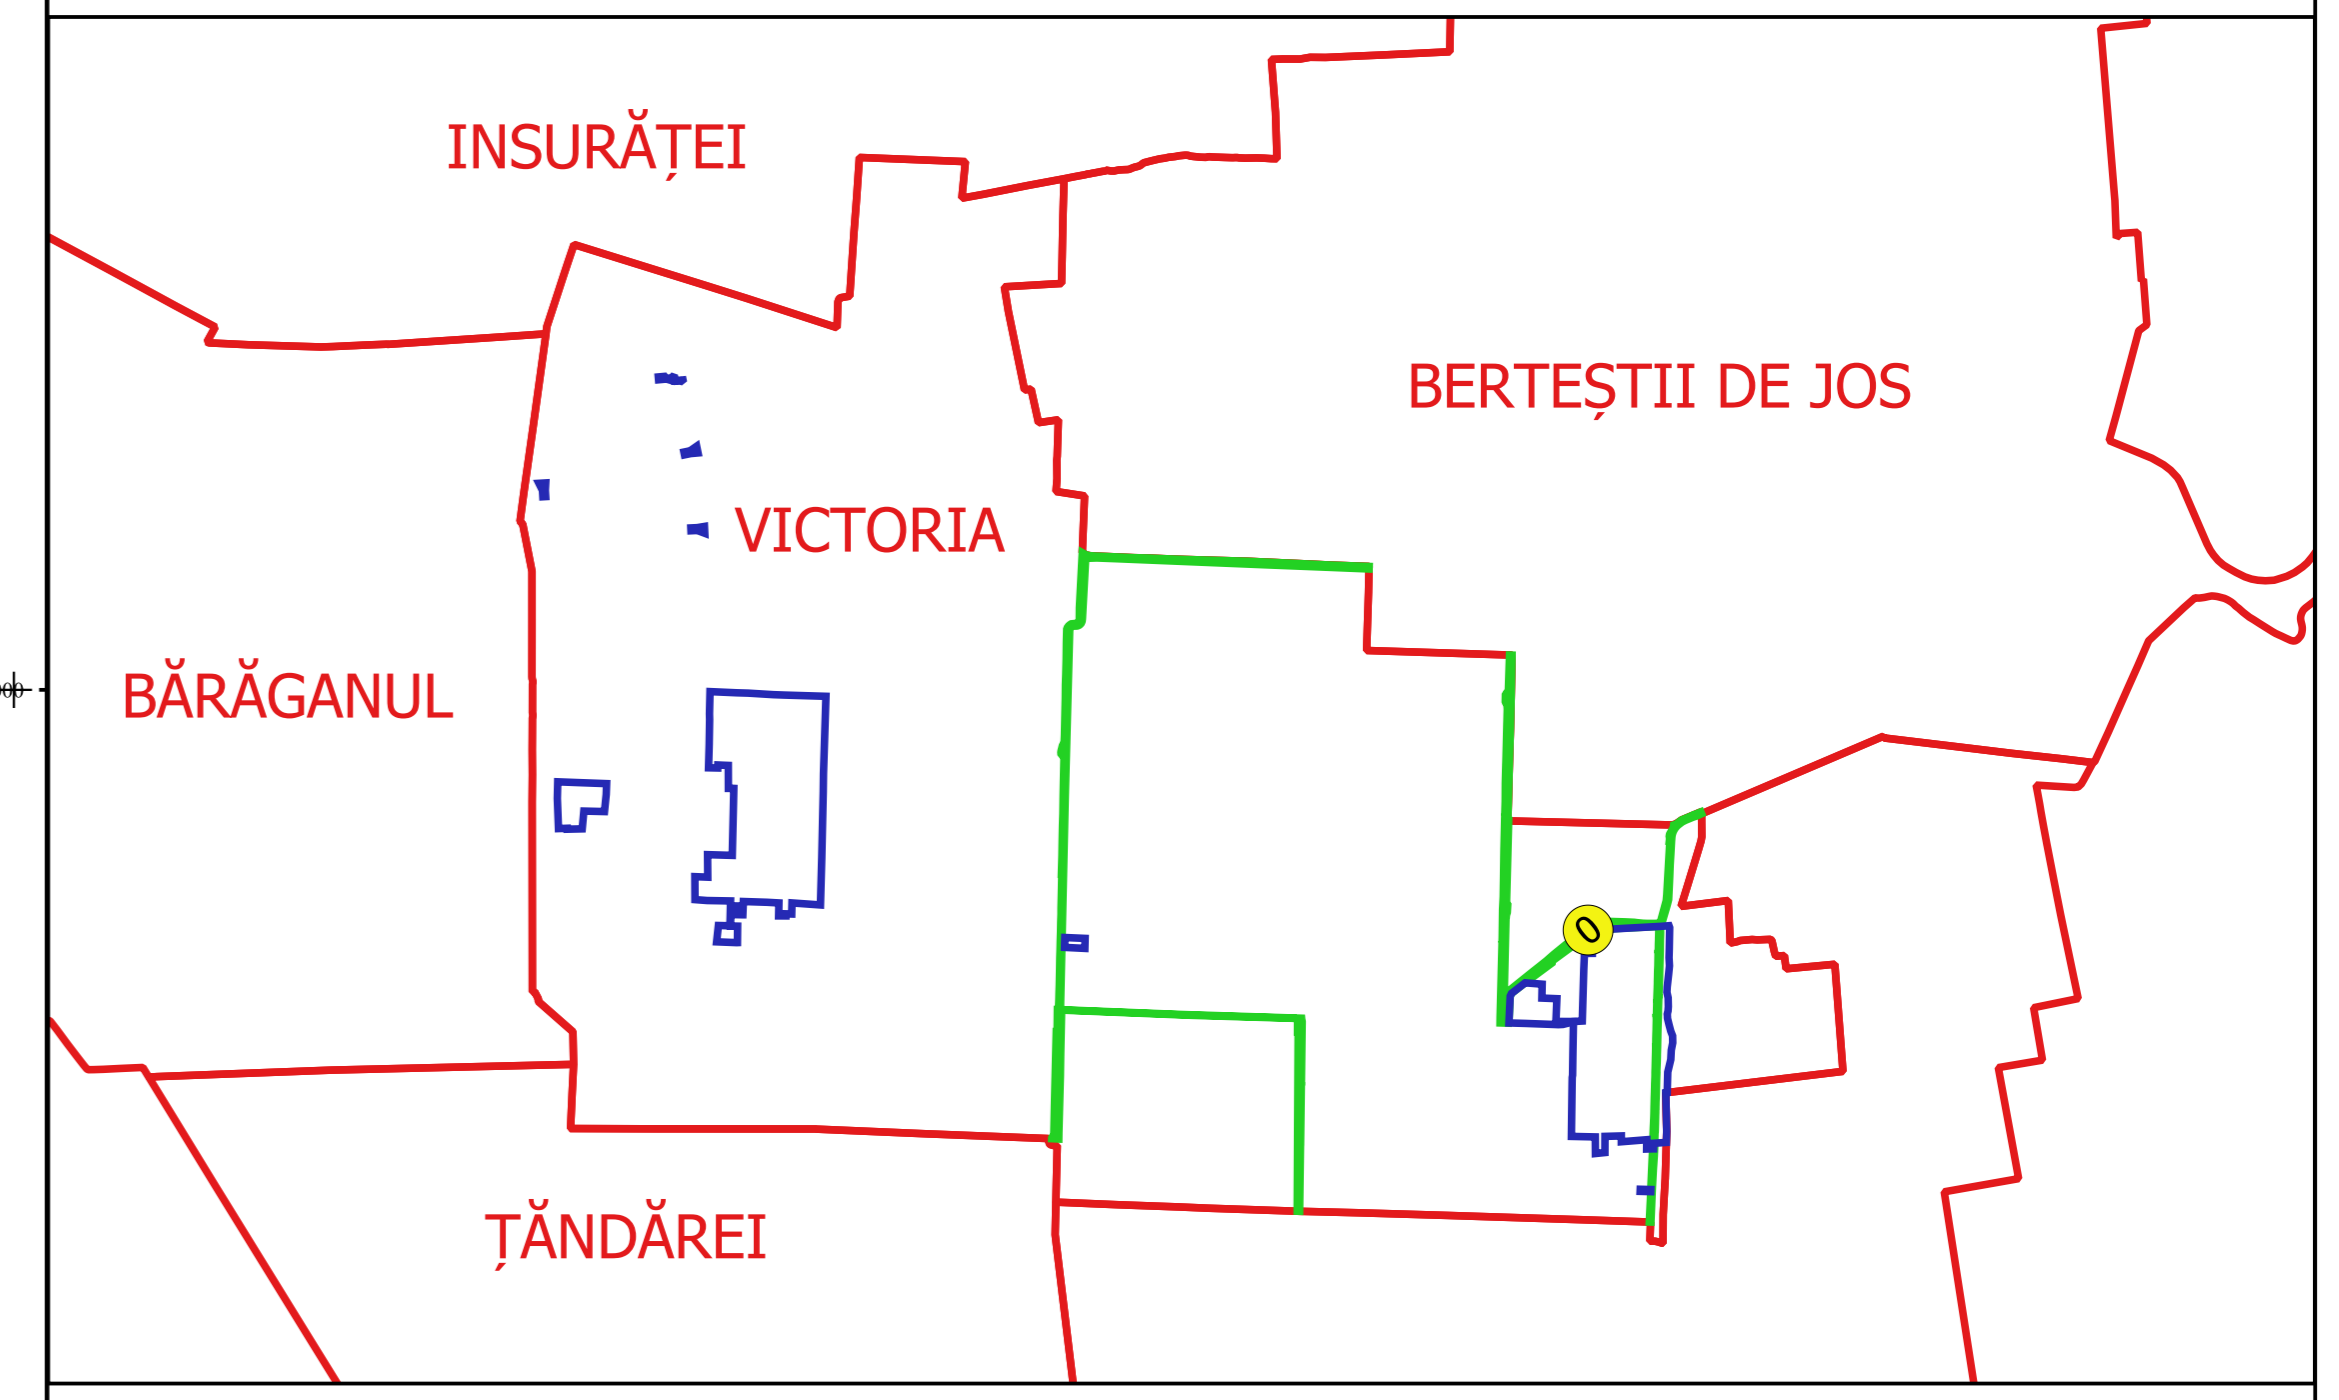

PLAN CADASTRAL
JUDEȚ BRĂILA, UAT VICTORIA
Sectorul Cadastral 0
Spre publicare
Scara 1:2000
Sistem de proiecție "STEREO '70"
- Planșa 4 -

Schița de racordare a planșelor

Legendă

	Limită sector
	Limită UAT
	Limită intravilan
	Limită imobil
	Limită construcții
	Limită tarla
	Număr sector
	ID imobil
	Număr tarla
	Număr construcții
	Toponimie

Schița dispunerii sectorului cadastral

Proiectant
 Ing. GEORGIC CĂSTIUS ȘEL
 Ing. VESILEA ALEXANDRU
 Data: _____