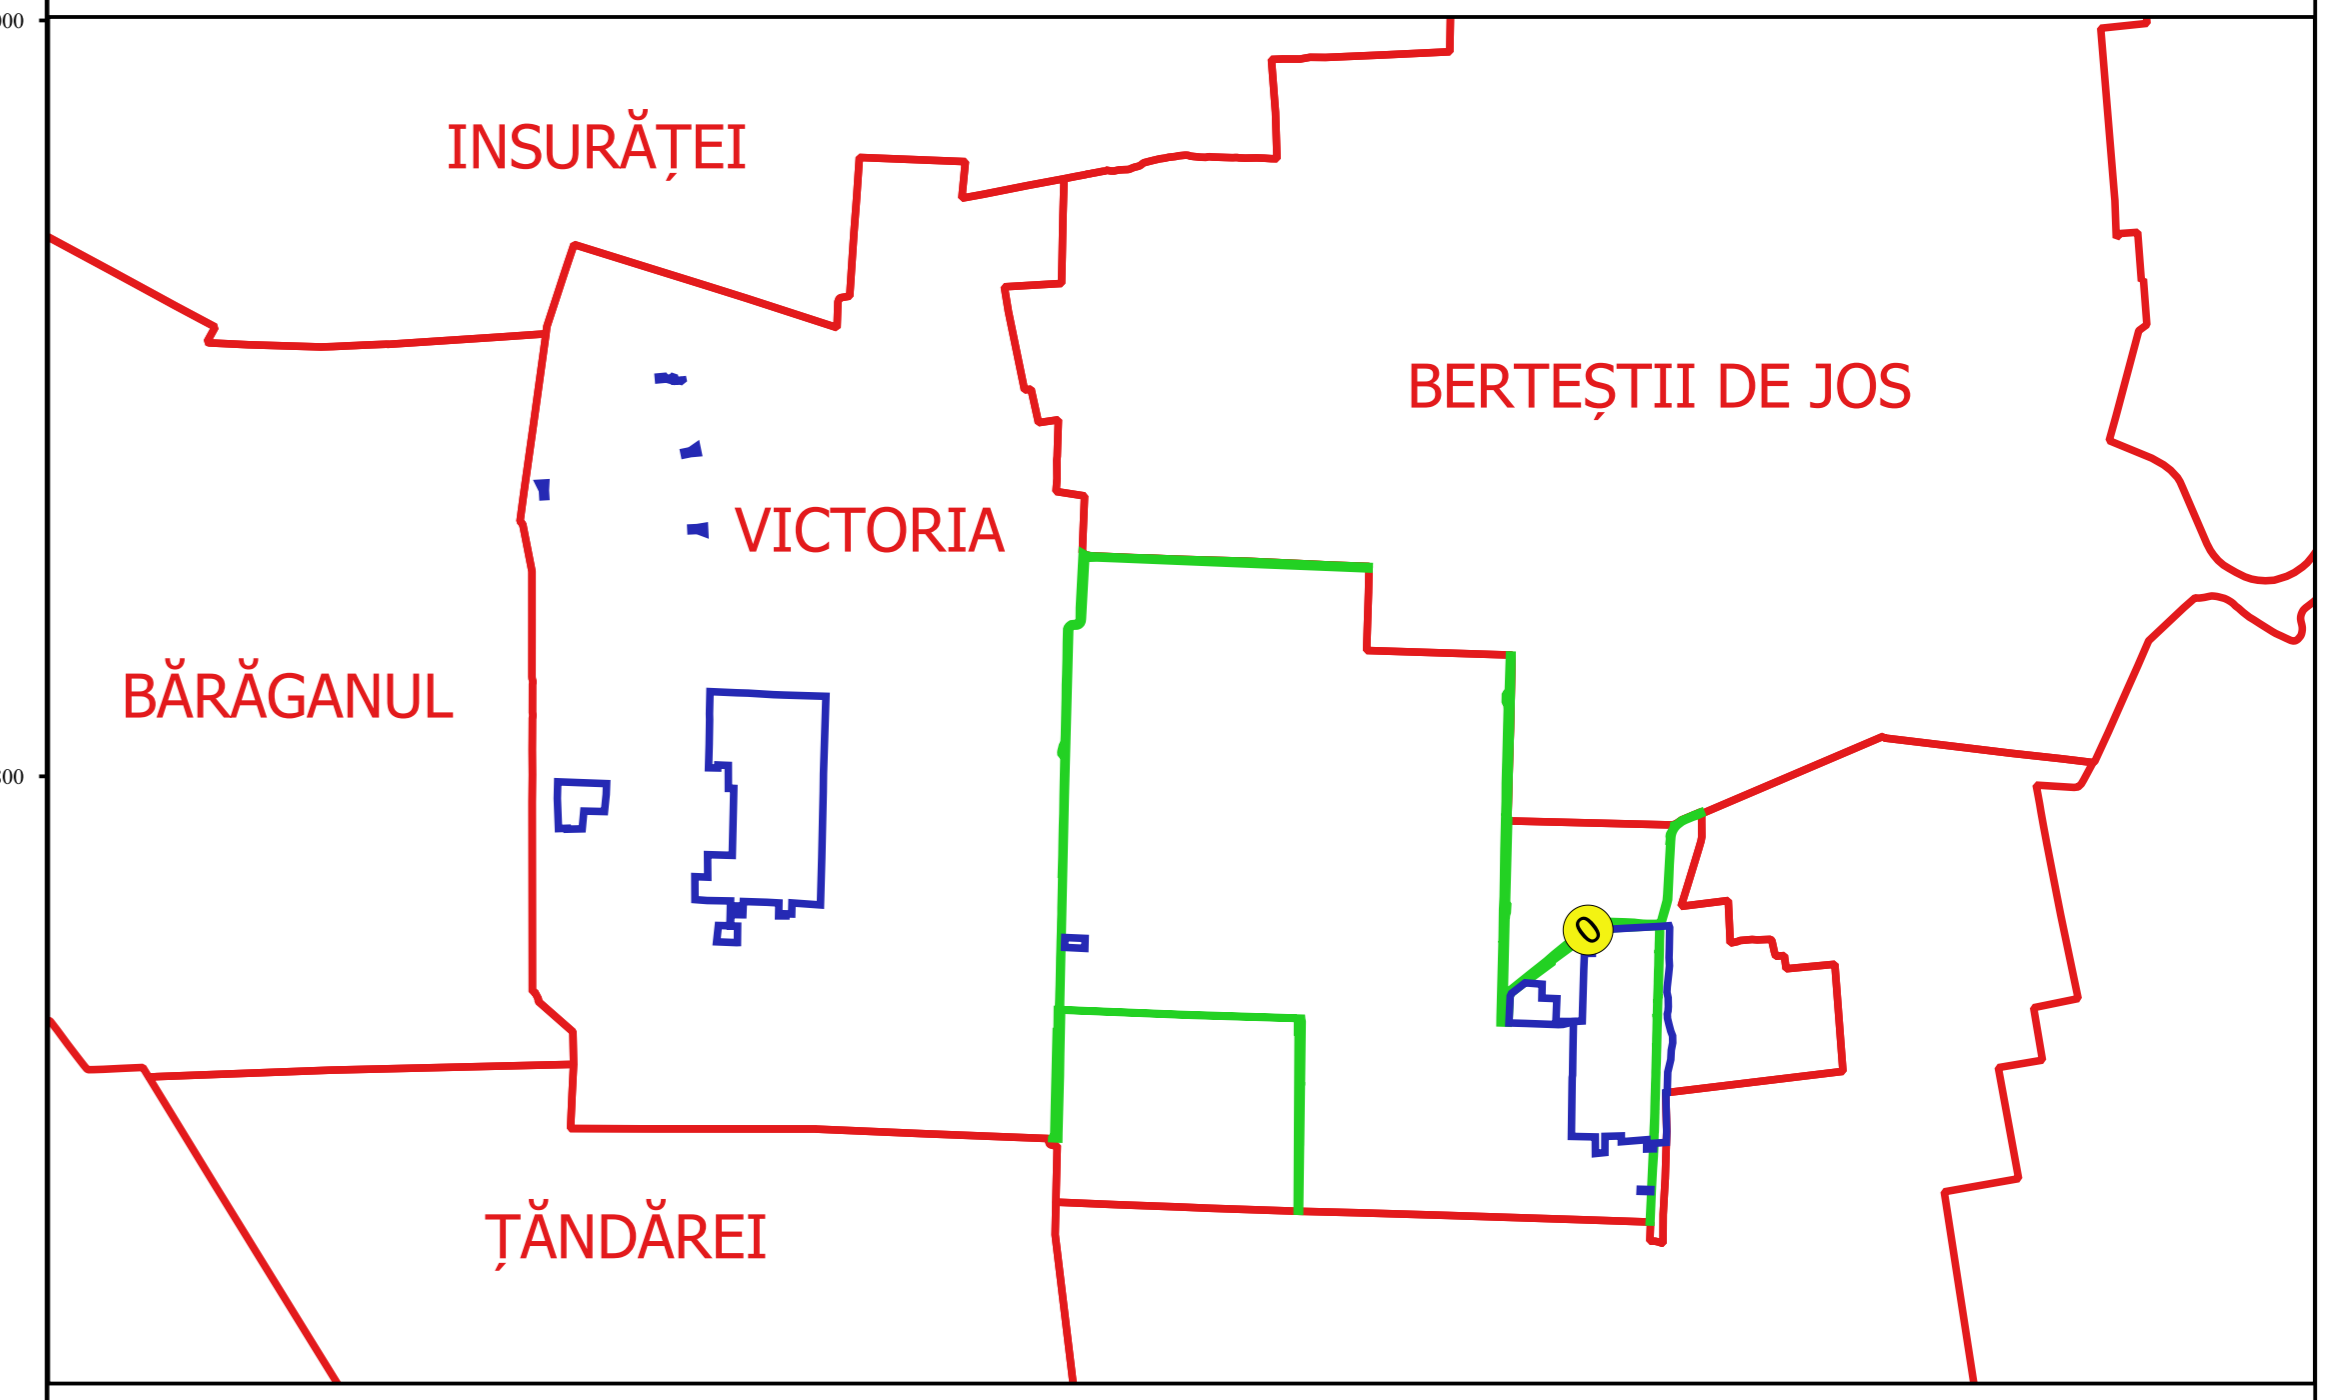

PLAN CADASTRAL
JUDEȚ BRĂILA, UAT VICTORIA
Sectorul Cadastral 0
Spre publicare
Scara 1:2000
Sistem de proiecție "STEREO '70"
- Planșa 13 -

Schița de racordare a planșelor

- Legendă**
- Limită sector
 - Limită UAT
 - Limită intravilan
 - Limită imobil
 - Limită construcții
 - Limită tarla
 - 0 Număr sector
 - 10550 ID imobil
 - 7 Număr tarla
 - CI Număr construcții
 - ASS Toponimie

Schița dispunerii sectorului cadastral

Proiectant
 Ing. VESSELIN ALEXANDRU
 Data: _____