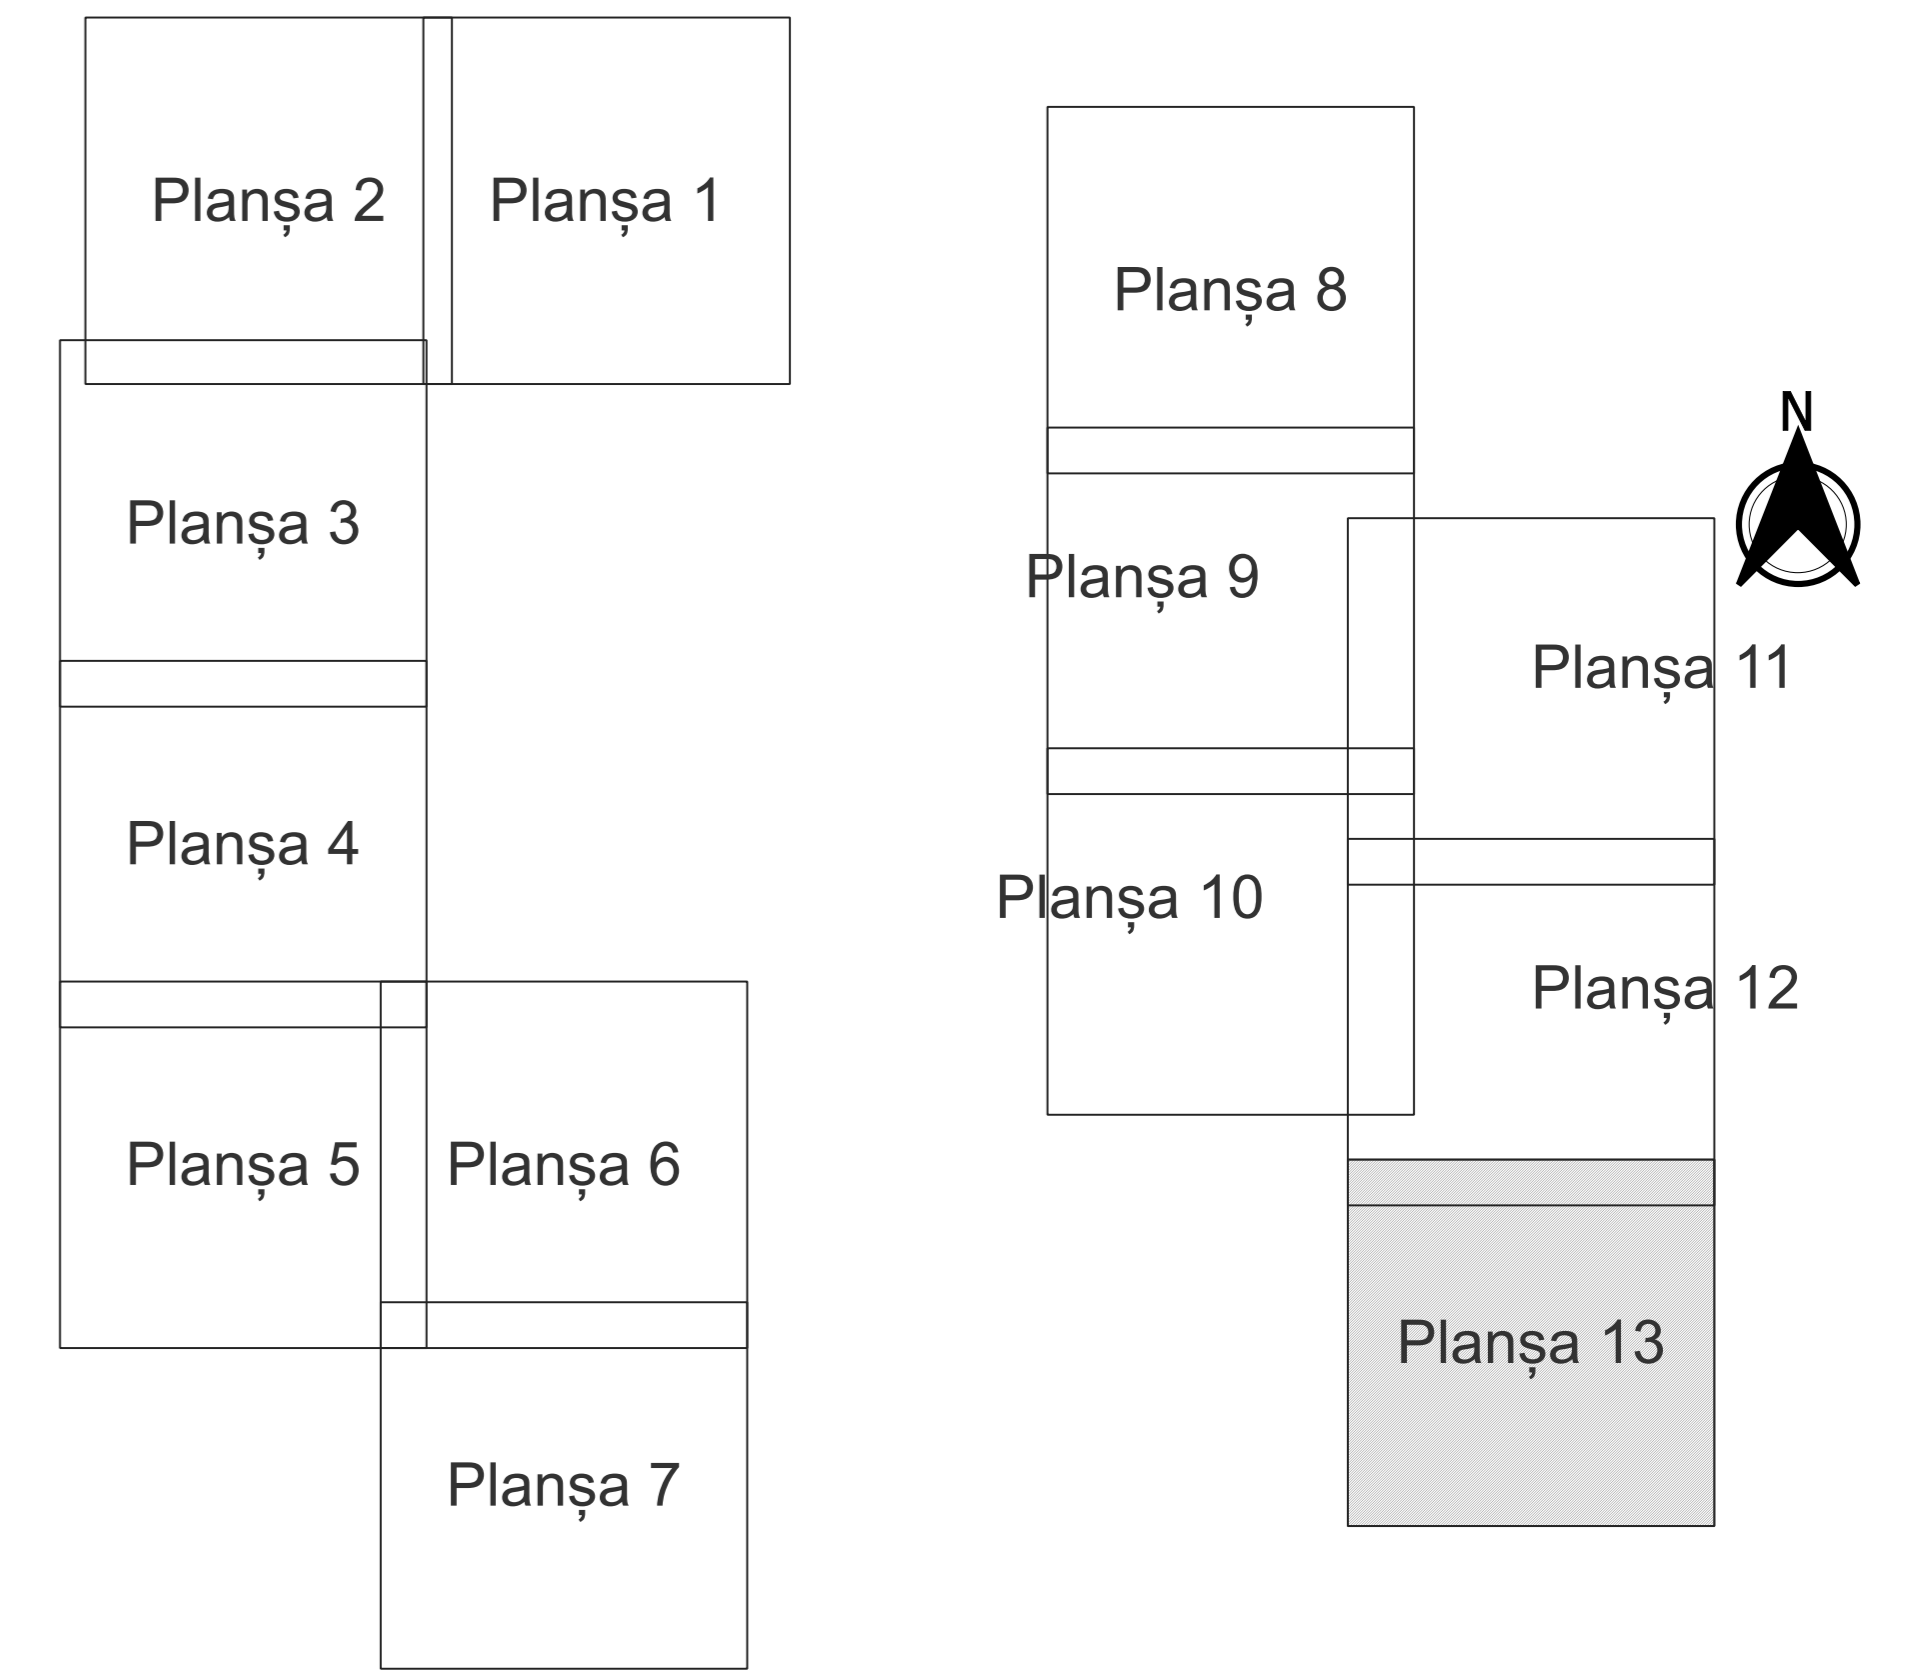

PLAN CADASTRAL
JUDEȚ BRĂILA, UAT VICTORIA
Sectorul Cadastral 0
Spre publicare
Scara 1:2000
Sistem de proiecție "STEREO '70"
- Planșa 13 -

Schița de racordare a planșelor

- Legendă**
- Limită sector
 - Limită UAT
 - Limită intravilan
 - Limită imobil
 - Limită construcții
 - Limită tarla
 - 0 Număr sector
 - 10550 ID imobil
 - 7 Număr tarla
 - CI Număr construcții
 - ASS Toponimie

Schița dispunerii sectorului cadastral

Proiectant
 Ing. VESSELIN ALEXANDRU
 Data: _____