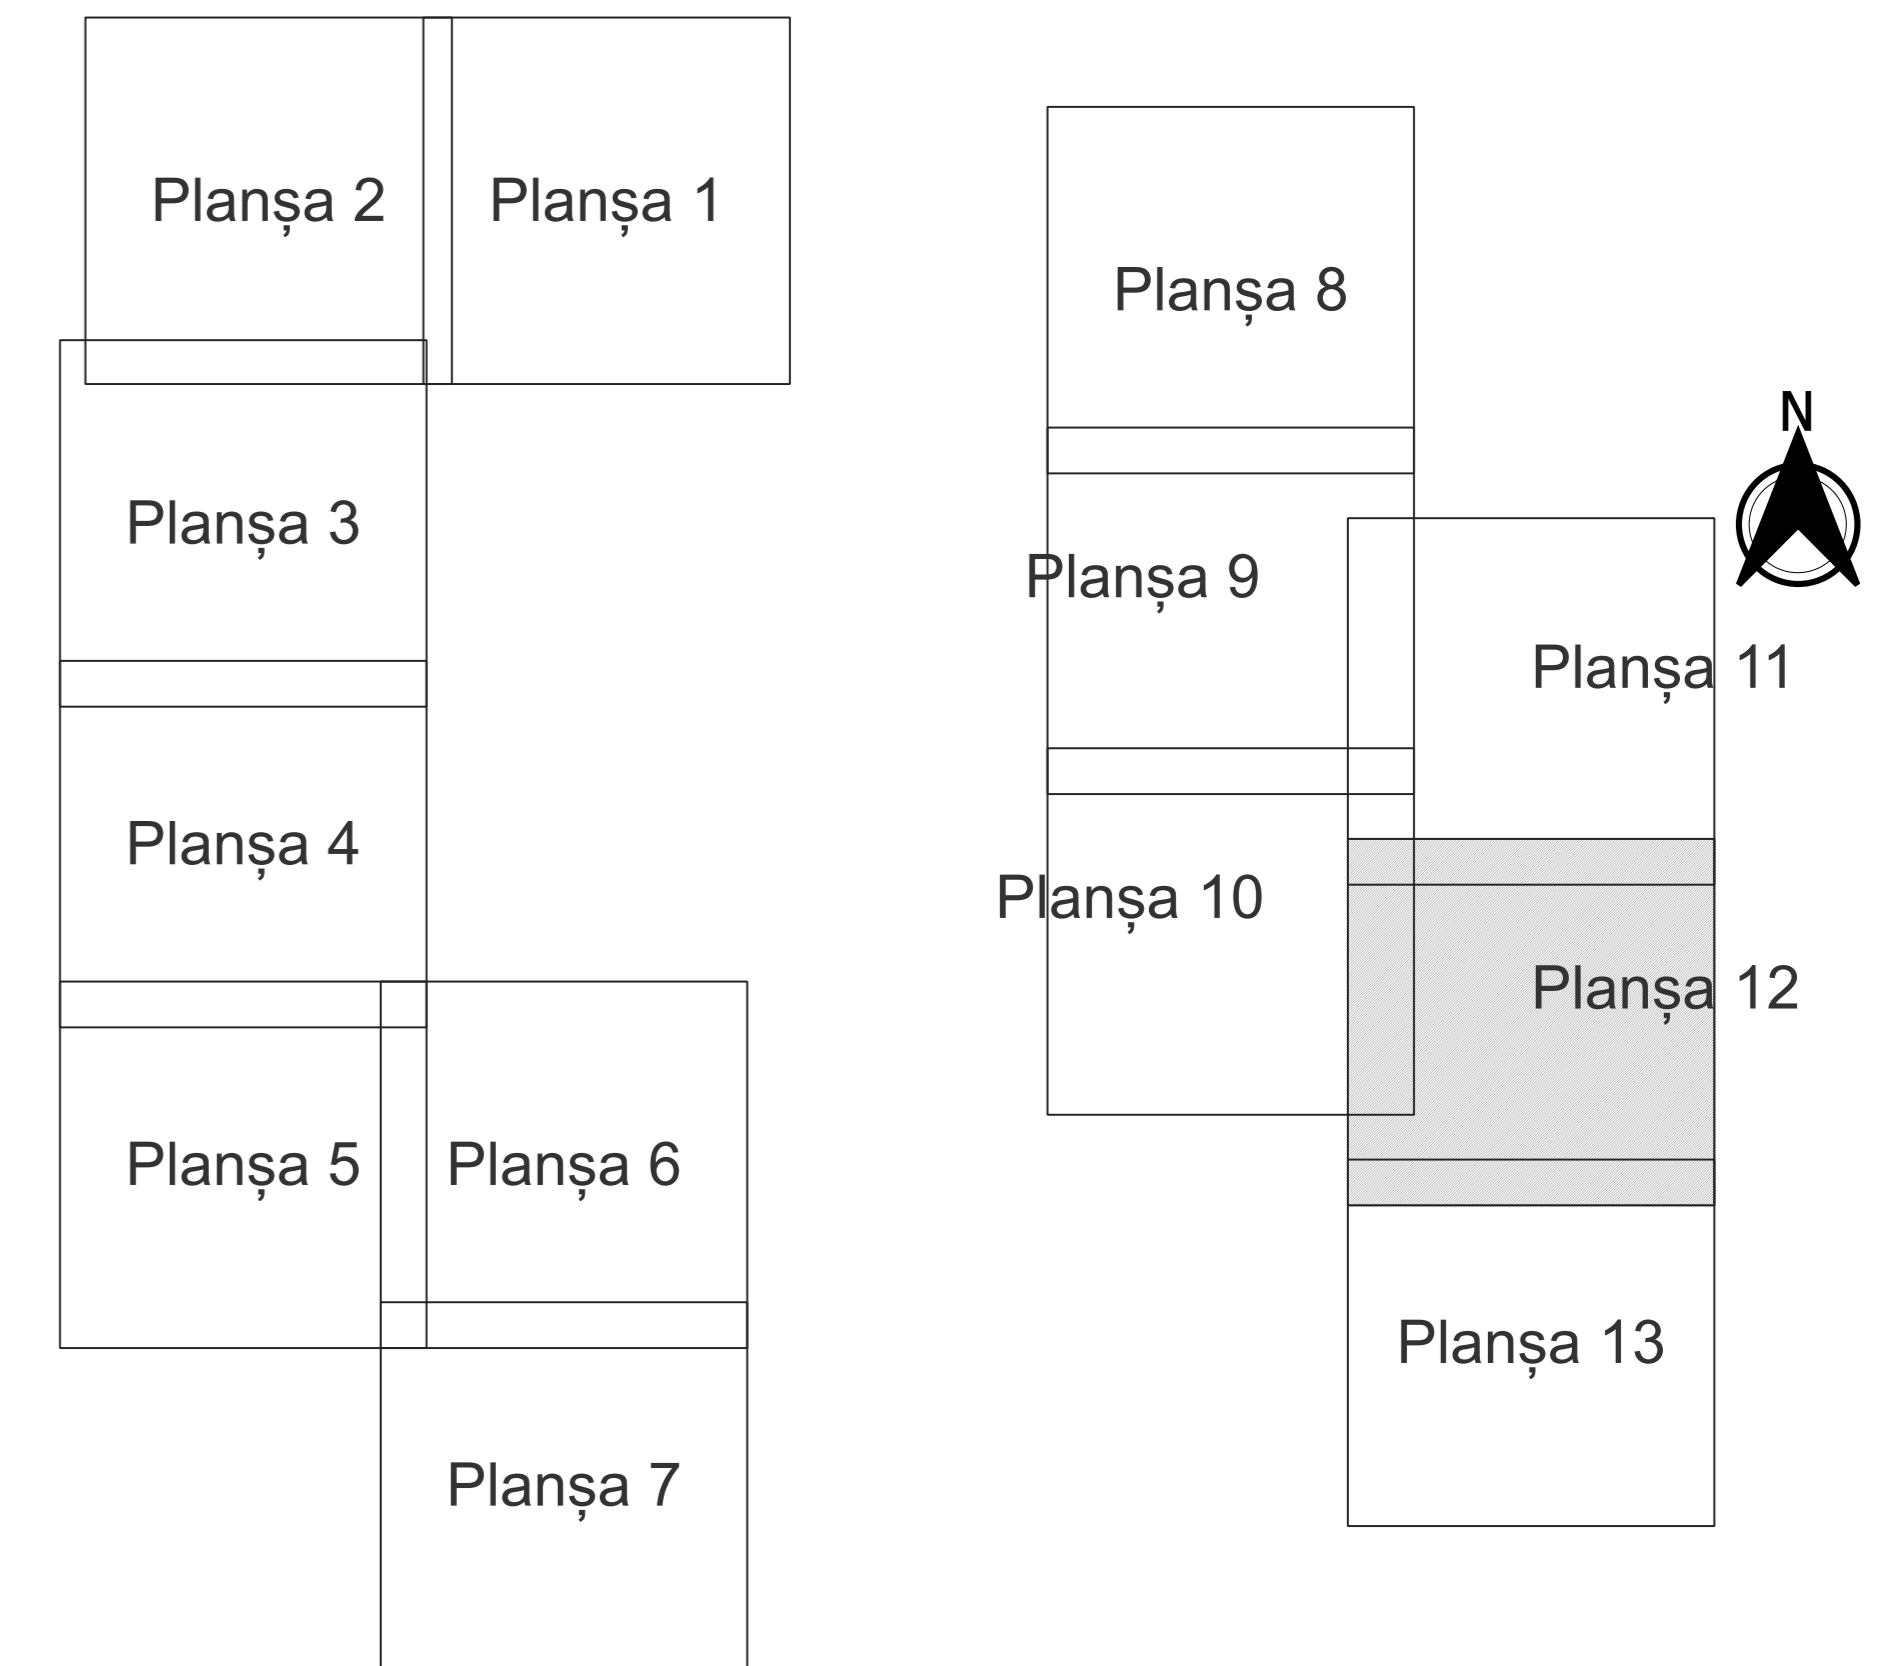

**PLAN CADASTRAL**  
**JUDEȚ BRĂILA, UAT VICTORIA**  
**Sectorul Cadastral 0**  
**Spre publicare**  
**Scara 1:2000**  
**Sistem de proiecție "STEREO '70"**  
**- Planșa 12 -**

**Schița de racordare a planșelor**

**Legendă**

- Limită sector
- Limită UAT
- Limită intravilan
- Limită imobil
- Limită construcții
- Limită tarla
- 10 Număr sector
- 10550 ID imobil
- 7 Număr tarla
- C1 Număr construcții
- ASS Toponimie

**Schița dispunerii sectorului cadastral**

Proiectant  
 ING. GEORGHE CADASTRU  
 ING. VESELIE ALEXANDRU