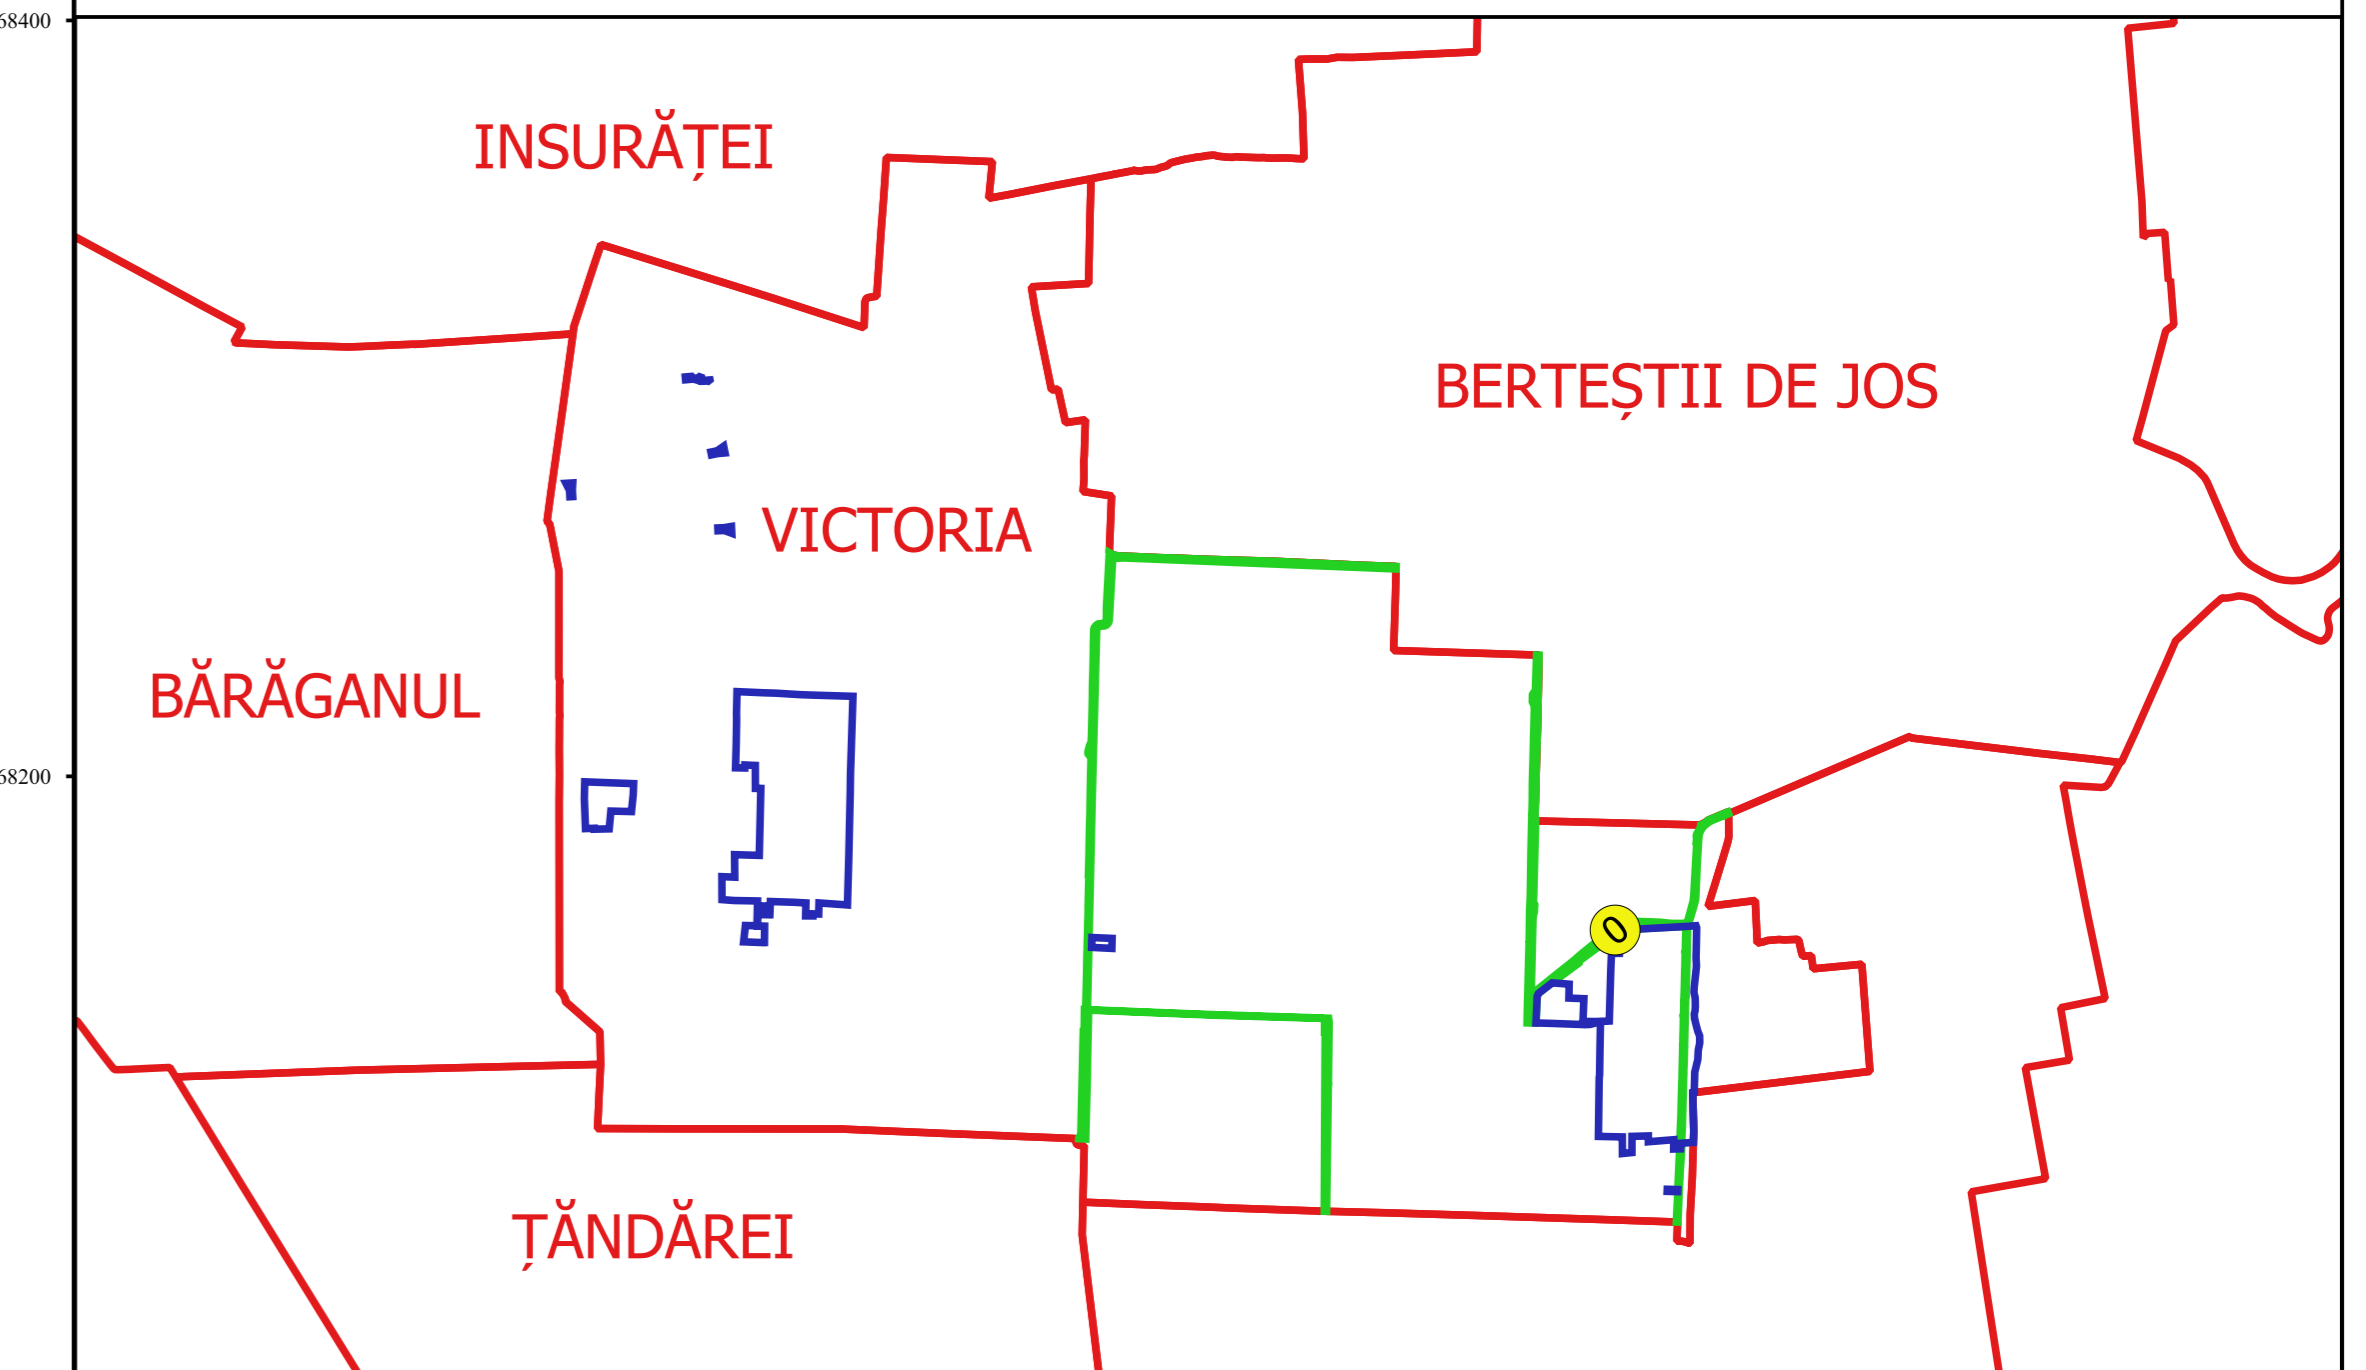

Schița dispunerii sectorului cadastral

Proiectant
ING. GEORGHE CADASTRU
ING. VESELIE ALEXANDRU