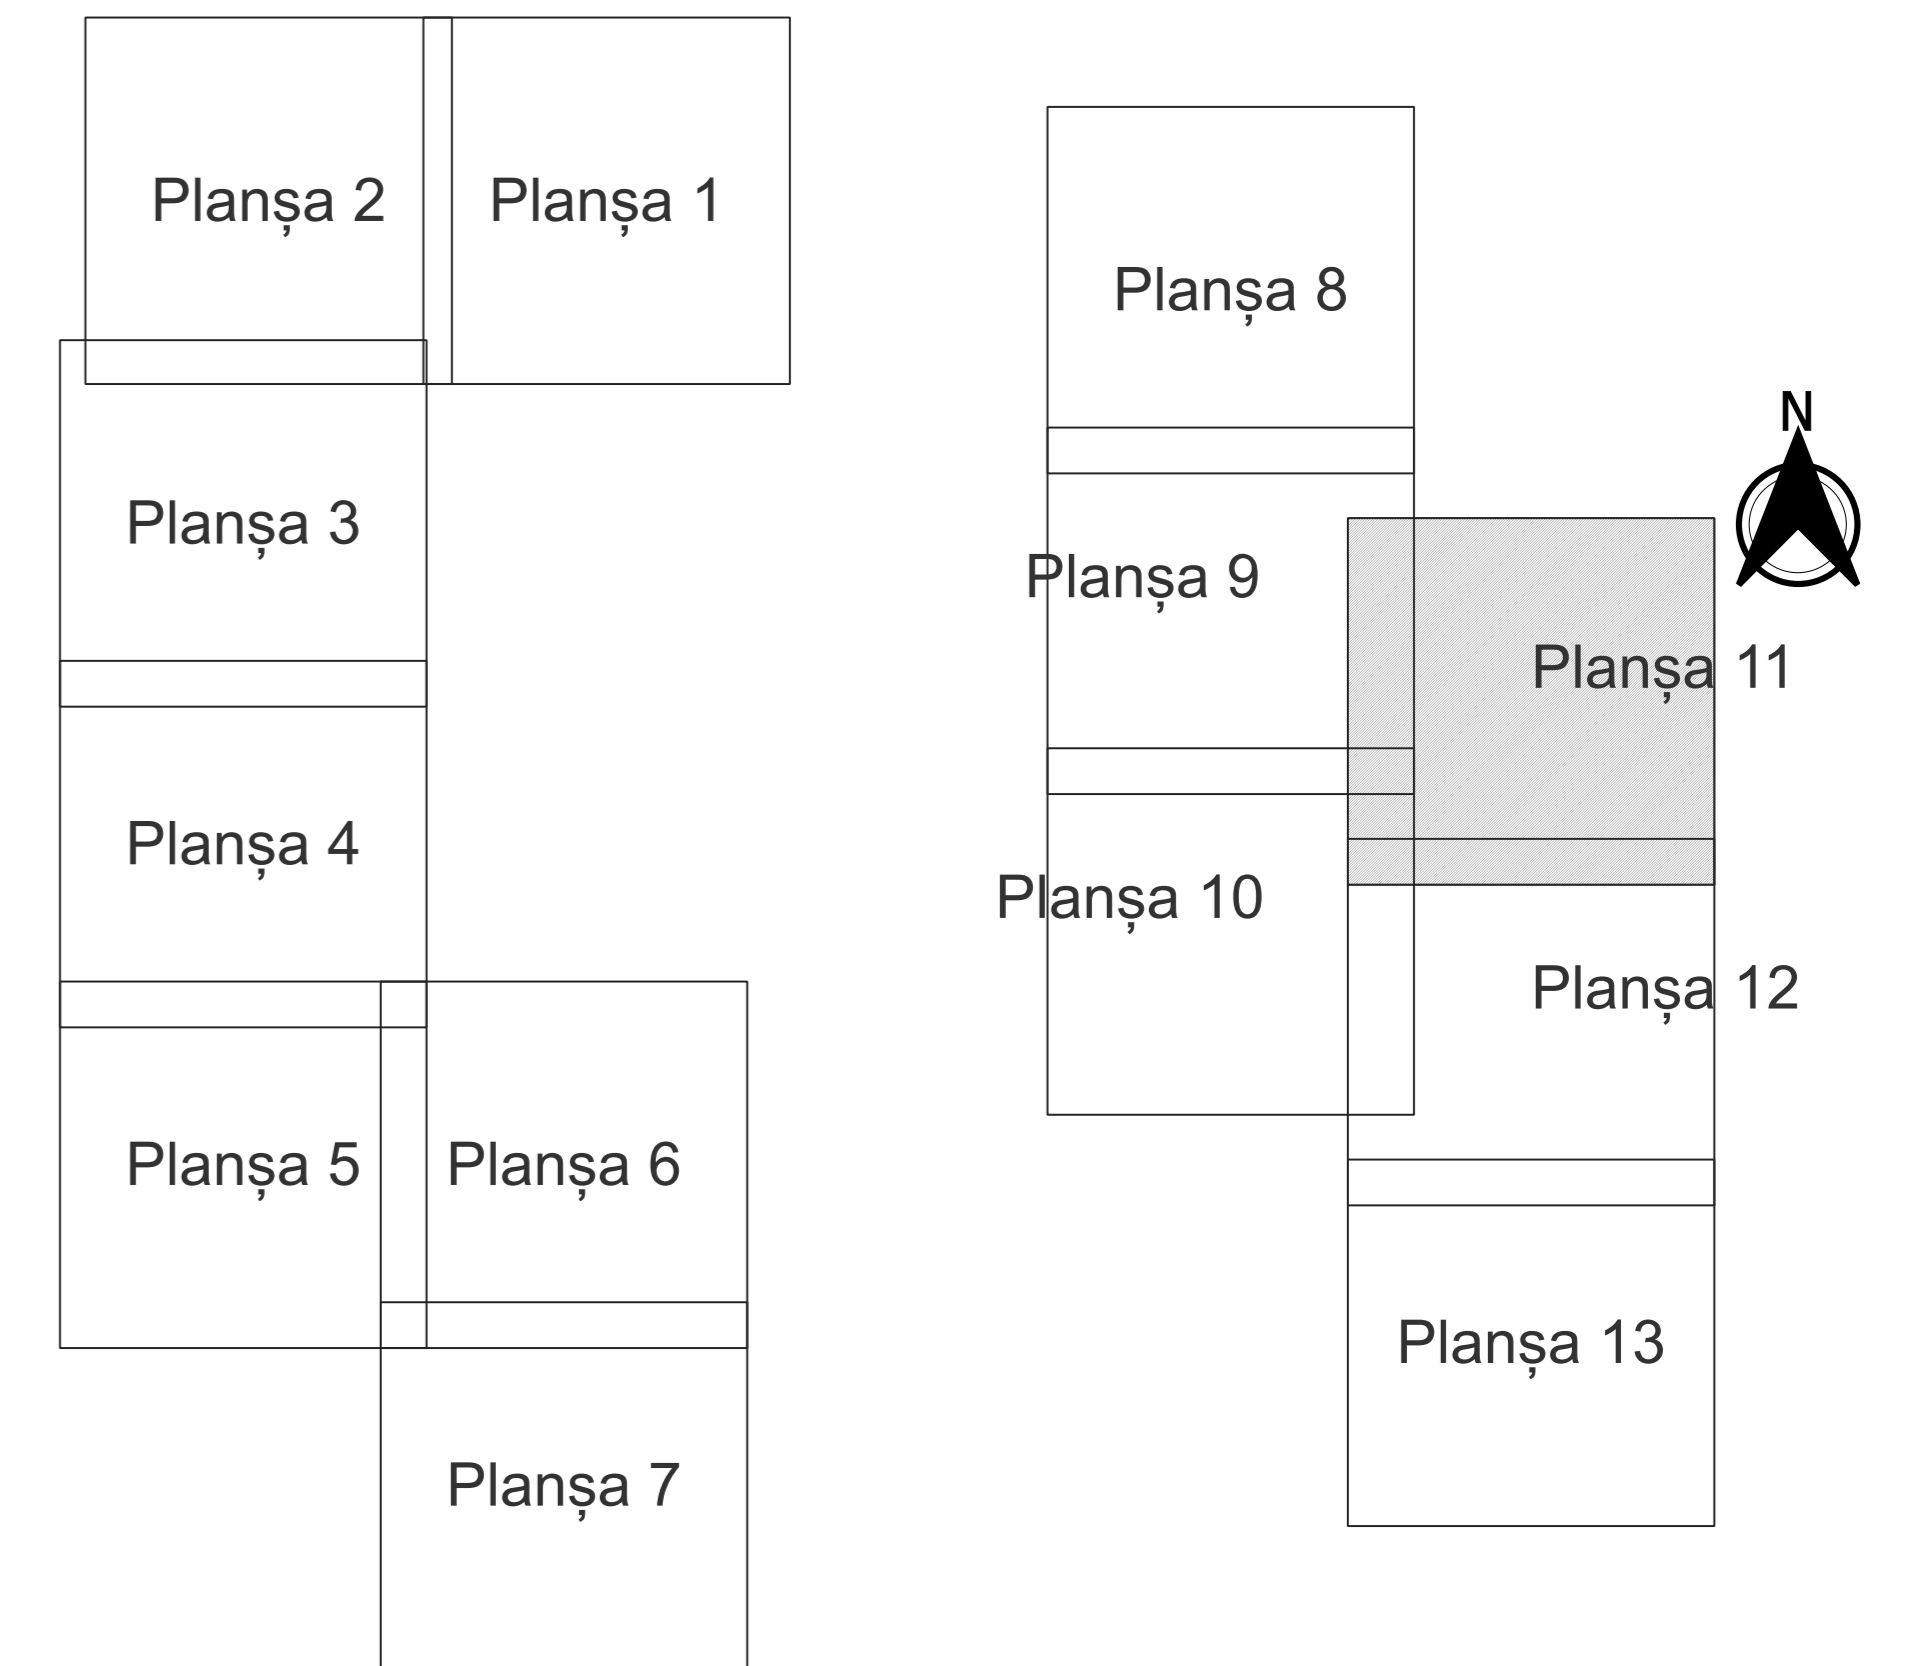

PLAN CADASTRAL
JUDEȚ BRĂILA, UAT VICTORIA
Sectorul Cadastral 0
Spre publicare
Scara 1:2000
Sistem de proiecție "STEREO '70"
- Planșa 11 -

Schița de racordare a planșelor

Legendă

	Limită sector
	Limită UAT
	Limită intravilan
	Limită imobil
	Limită construcții
	Limită tarla
	Număr sector
10550	ID imobil
7	Număr tarla
C1	Număr construcții
ASS	Toponimie

Schița dispunerii sectorului cadastral

Proiectant
 Ing. VICTOR ALEXANDRU
 Date