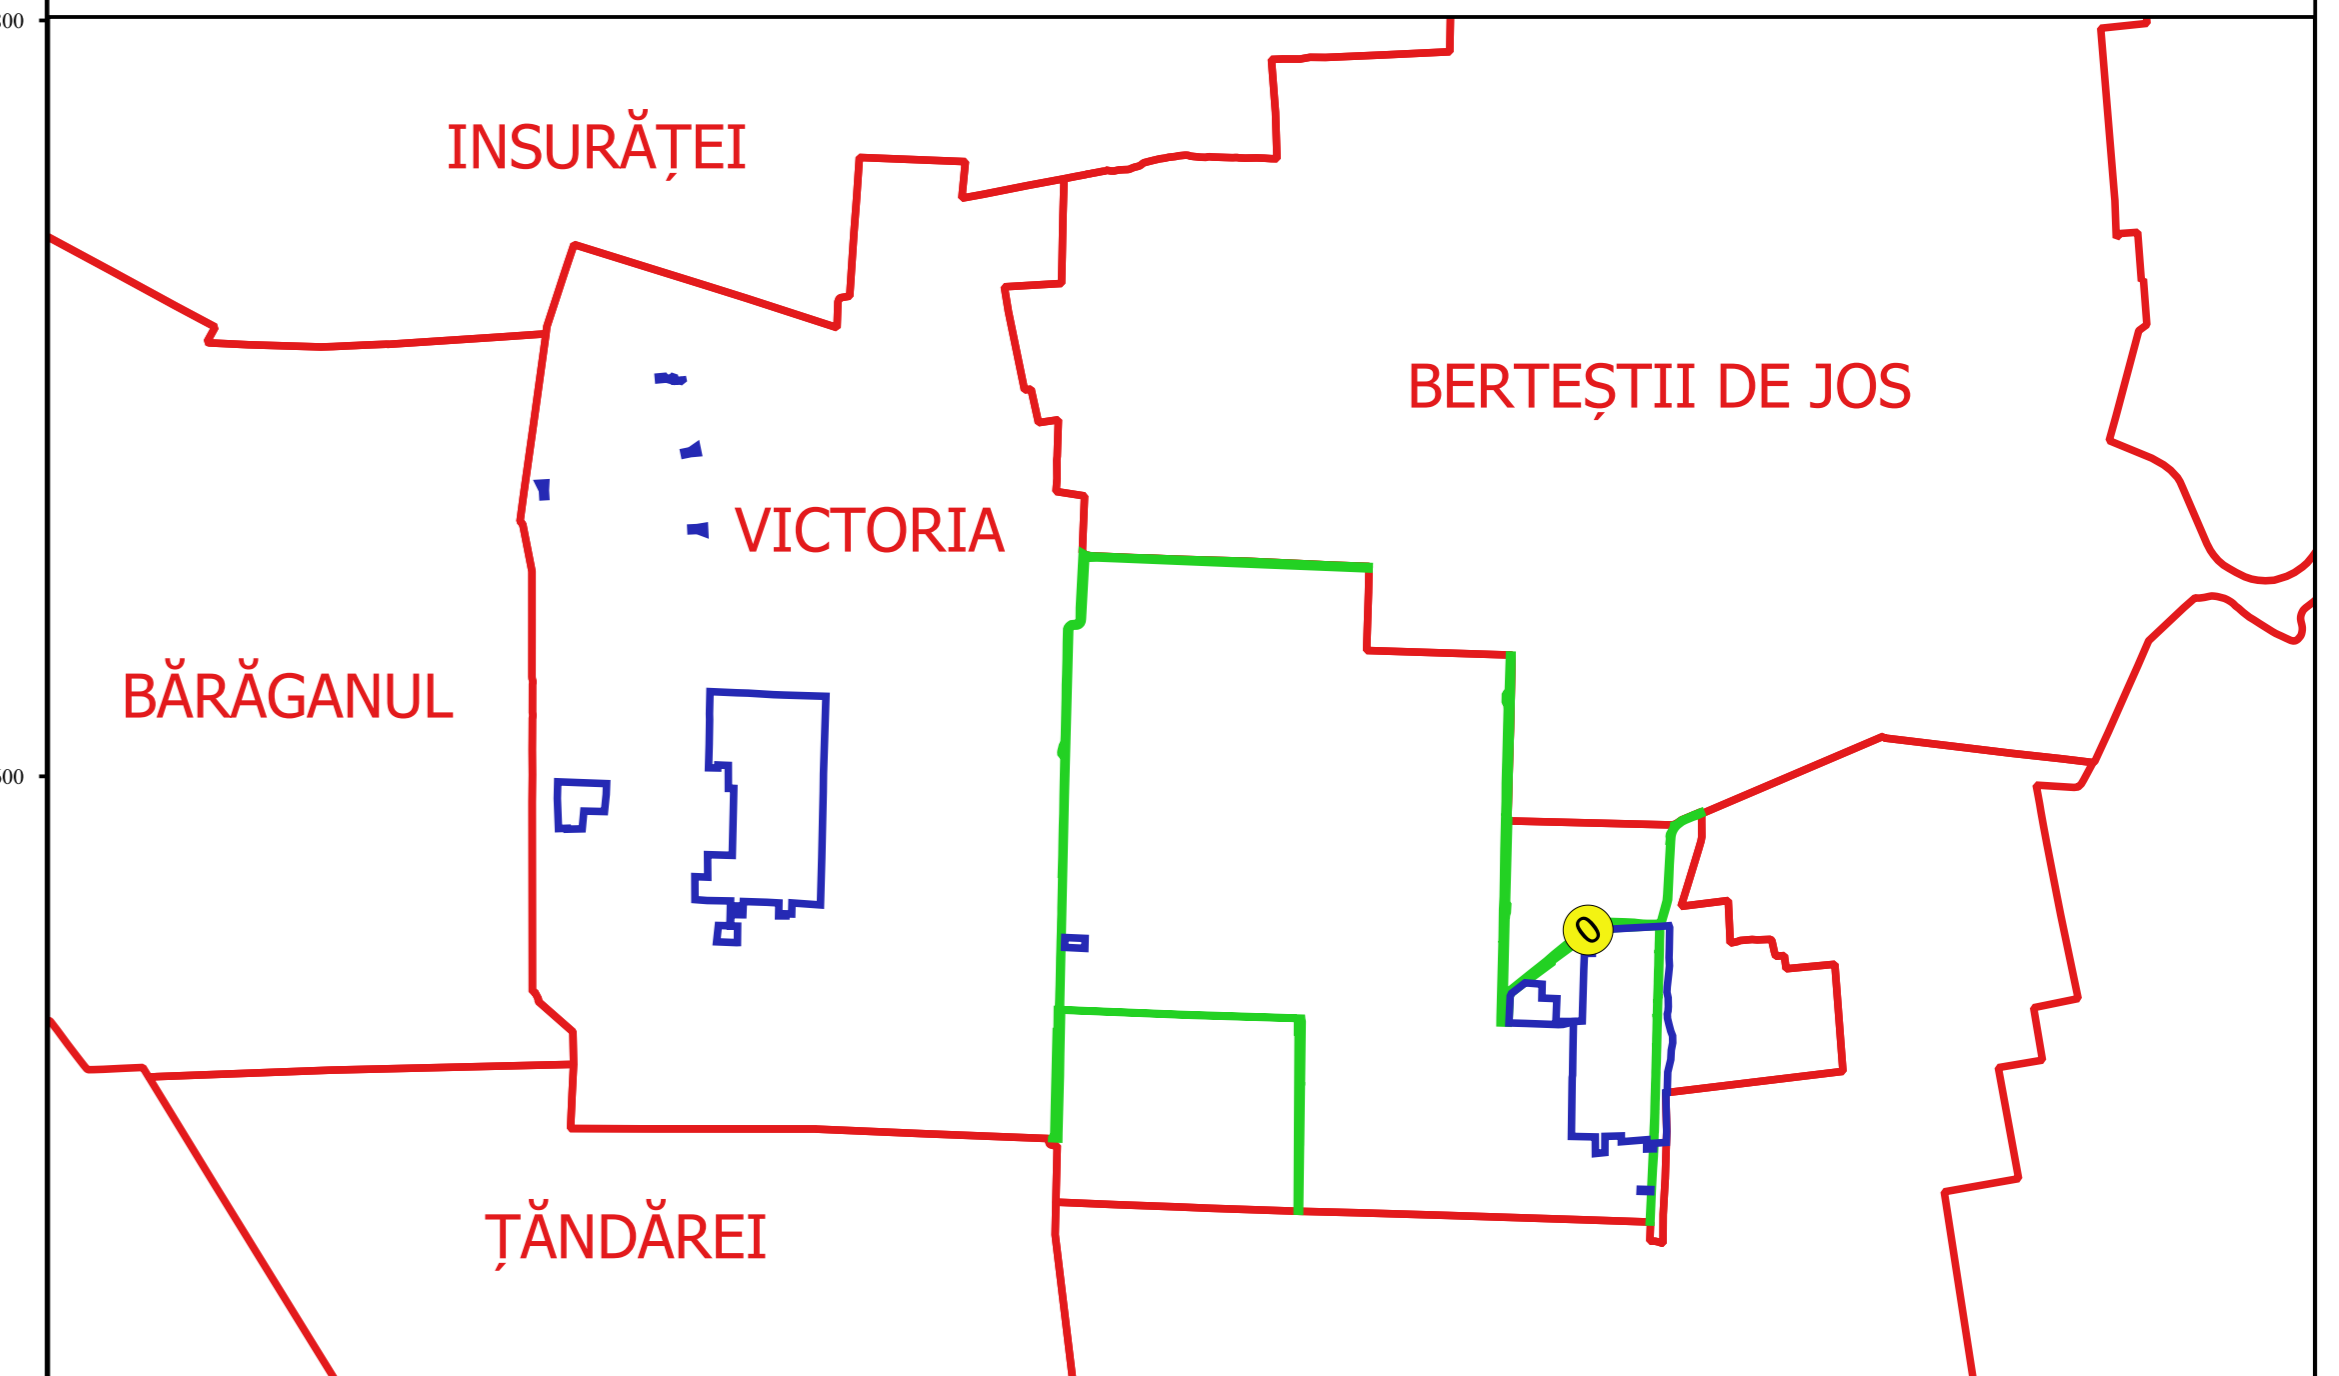

PLAN CADASTRAL
JUDEȚ BRĂILA, UAT VICTORIA
Sectorul Cadastral 0
Spre publicare
Scara 1:2000
Sistem de proiecție "STEREO '70"
- Planșa 11 -

Schița de racordare a planșelor

Legendă

	Limită sector
	Limită UAT
	Limită intravilan
	Limită imobil
	Limită construcții
	Limită tarla
	Număr sector
10550	ID imobil
7	Număr tarla
C1	Număr construcții
ASS	Toponimie

Schița dispunerii sectorului cadastral

Proiectant
 Ing. VICTOR ALEXANDRU
 Date