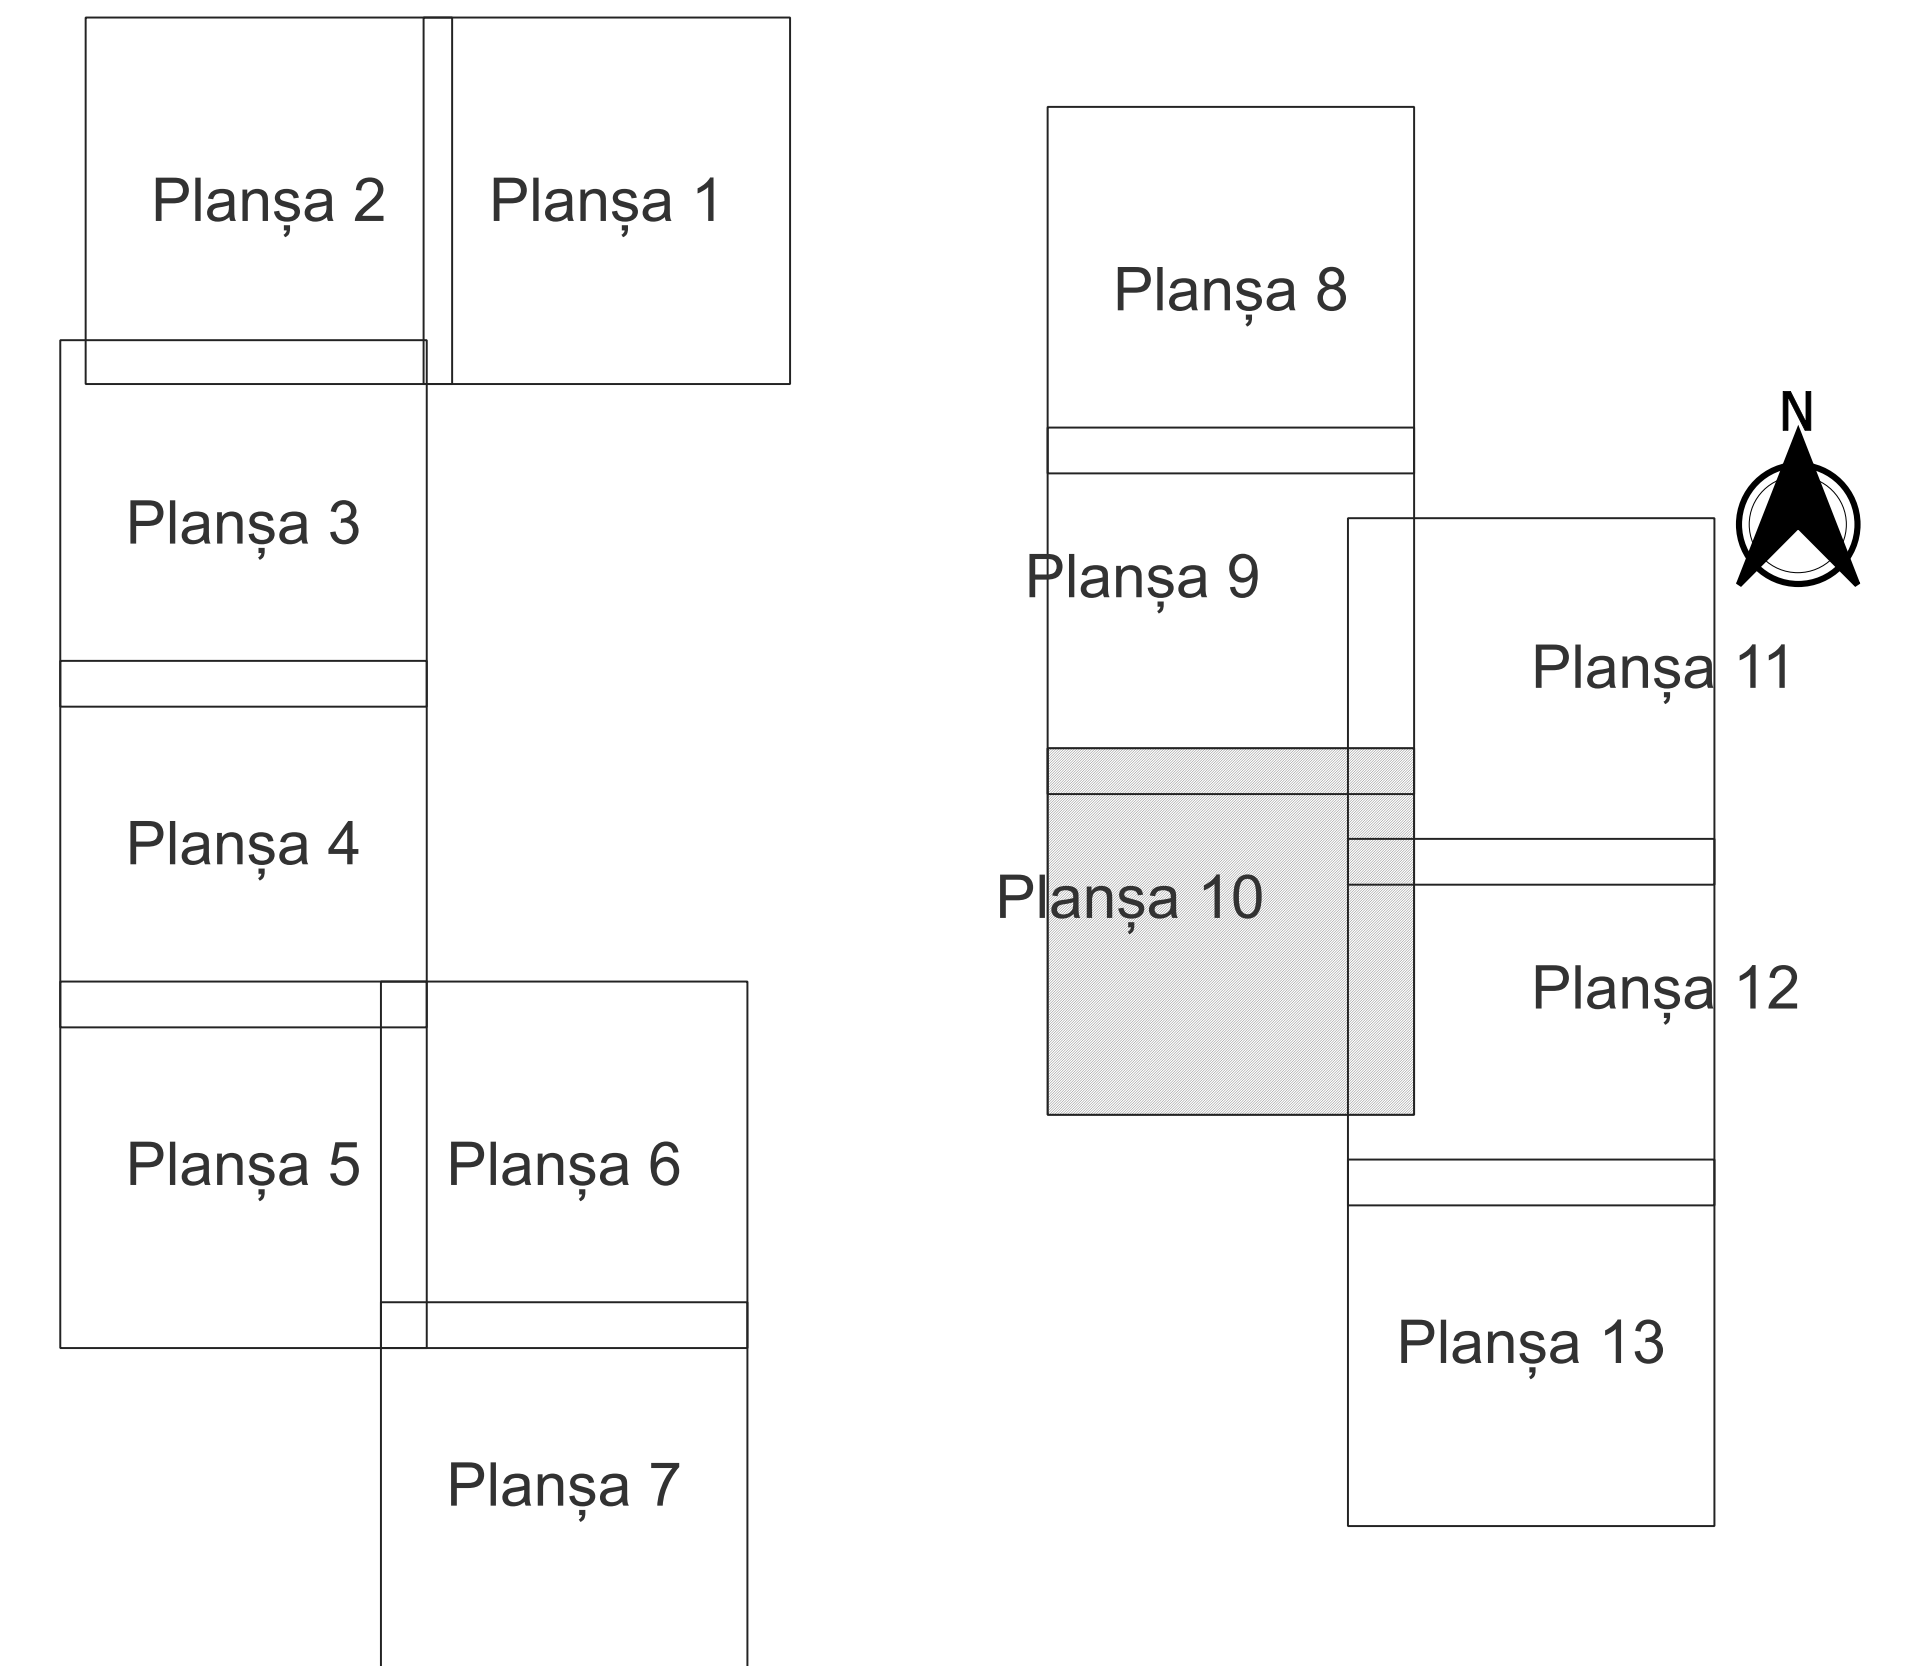

PLAN CADASTRAL
JUDEȚ BRĂILA, UAT VICTORIA
Sectorul Cadastral 0
Spre publicare
Scara 1:2000
Sistem de proiecție "STEREO '70"
- Planșa 10 -

Schița de racordare a planșelor

- Legendă**
- Limită sector
 - Limită UAT
 - Limită intravilan
 - Limită imobil
 - Limită construcții
 - Limită tarla
 - ⑩ Număr sector
 - 10550 ID imobil
 - 7 Număr tarla
 - CI Număr construcții
 - ASS Toponimie

Schița dispunerii sectorului cadastral