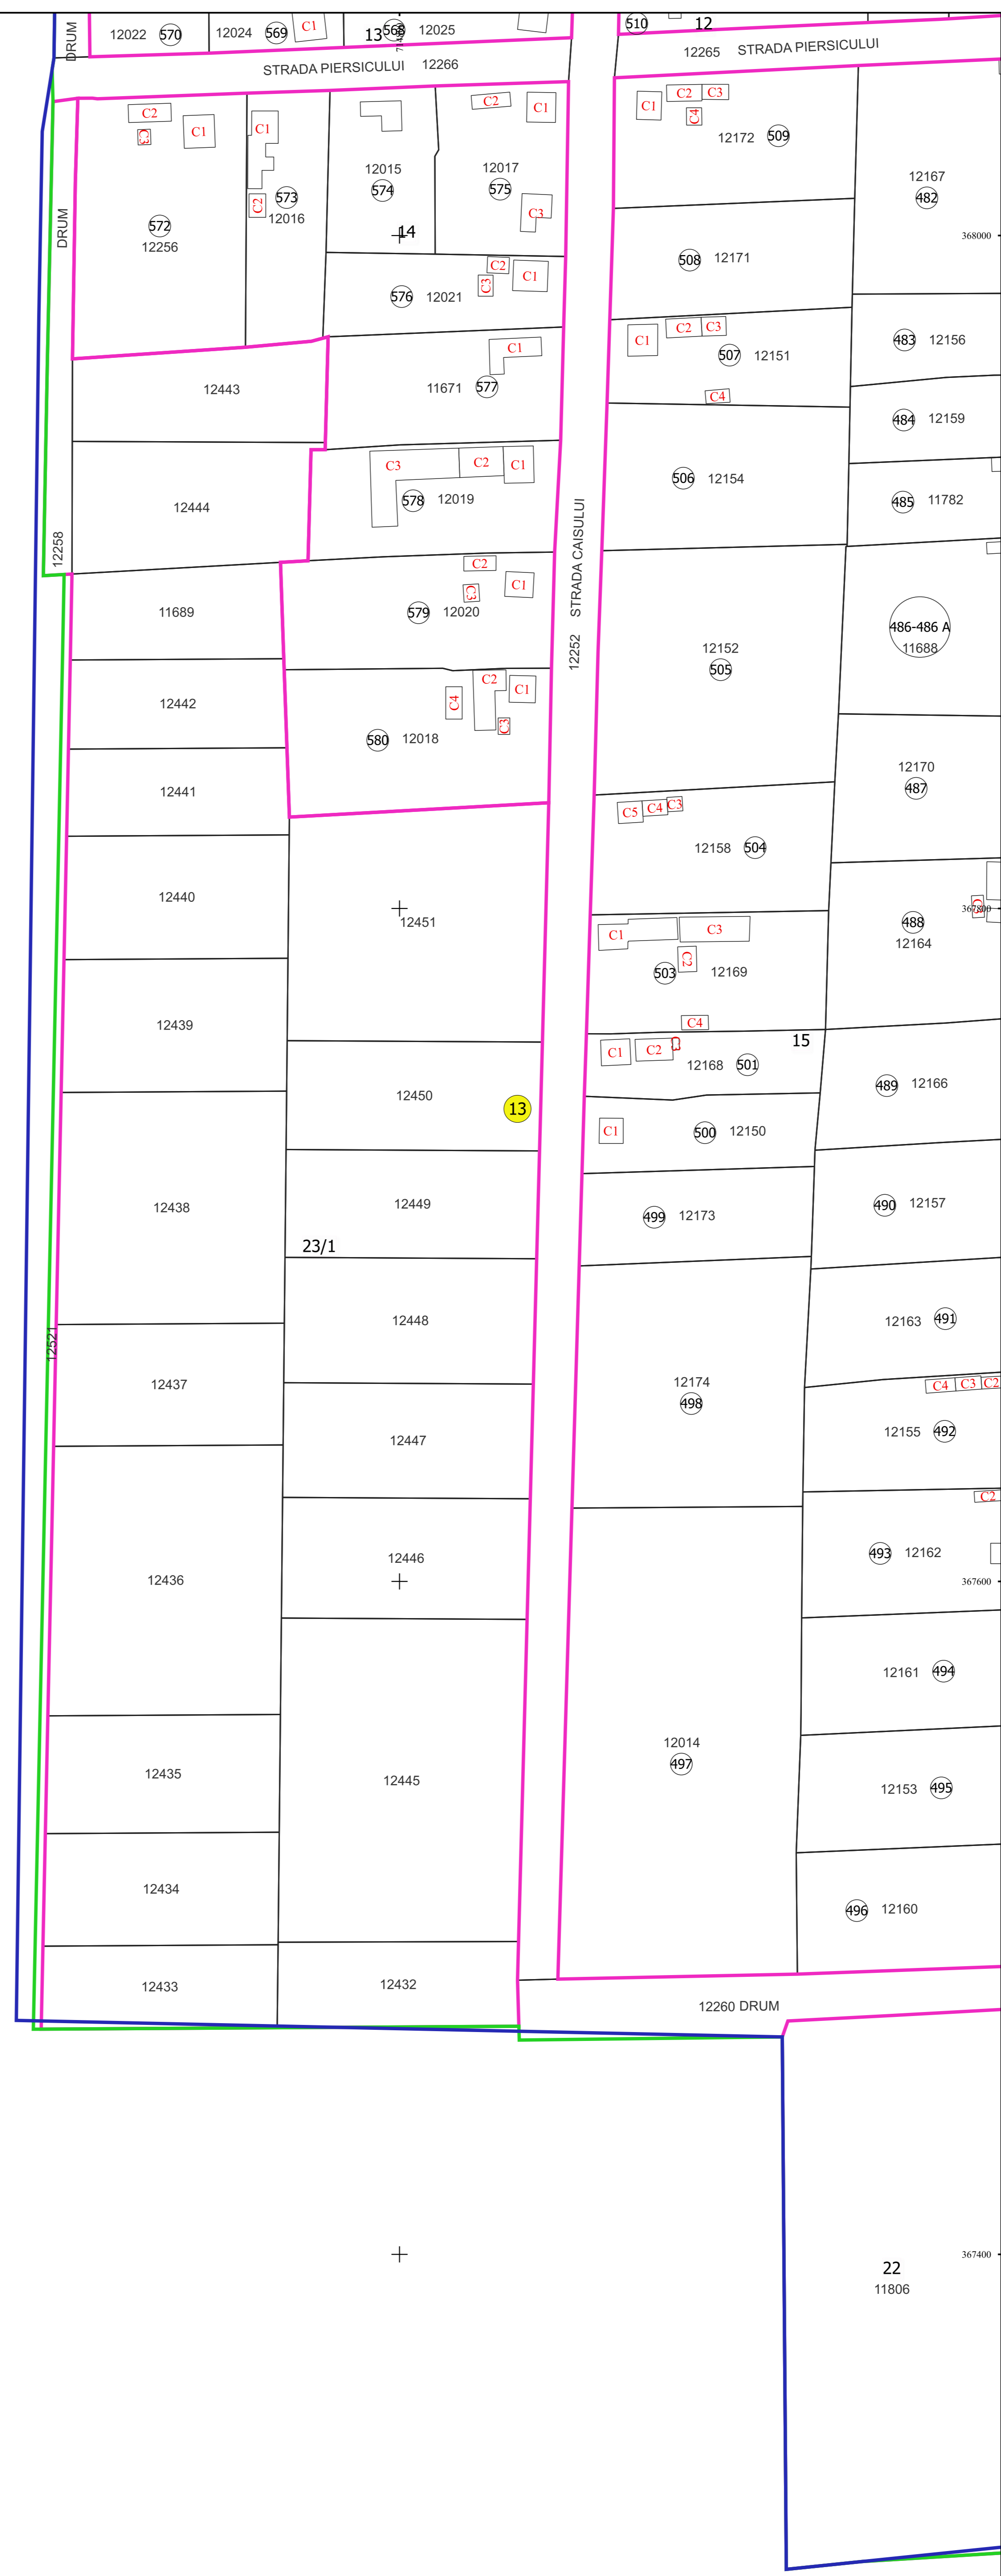

368000 +

+

+

367800 +

+

+

367600 +

+

+

367400 +

+

+

MIHAI BRAVU

PLAN CADASTRAL AL INTRAVILANULUI
JUDEȚ BRĂILA, UAT VICTORIA, LOC. MIHAI BRAVU
Sectorul Cadastral 13
Spre publicare
Scara 1:1000
Sistem de proiecție "STEREO '70"
- Planșa 5 -

Schița de racordare a planșelor