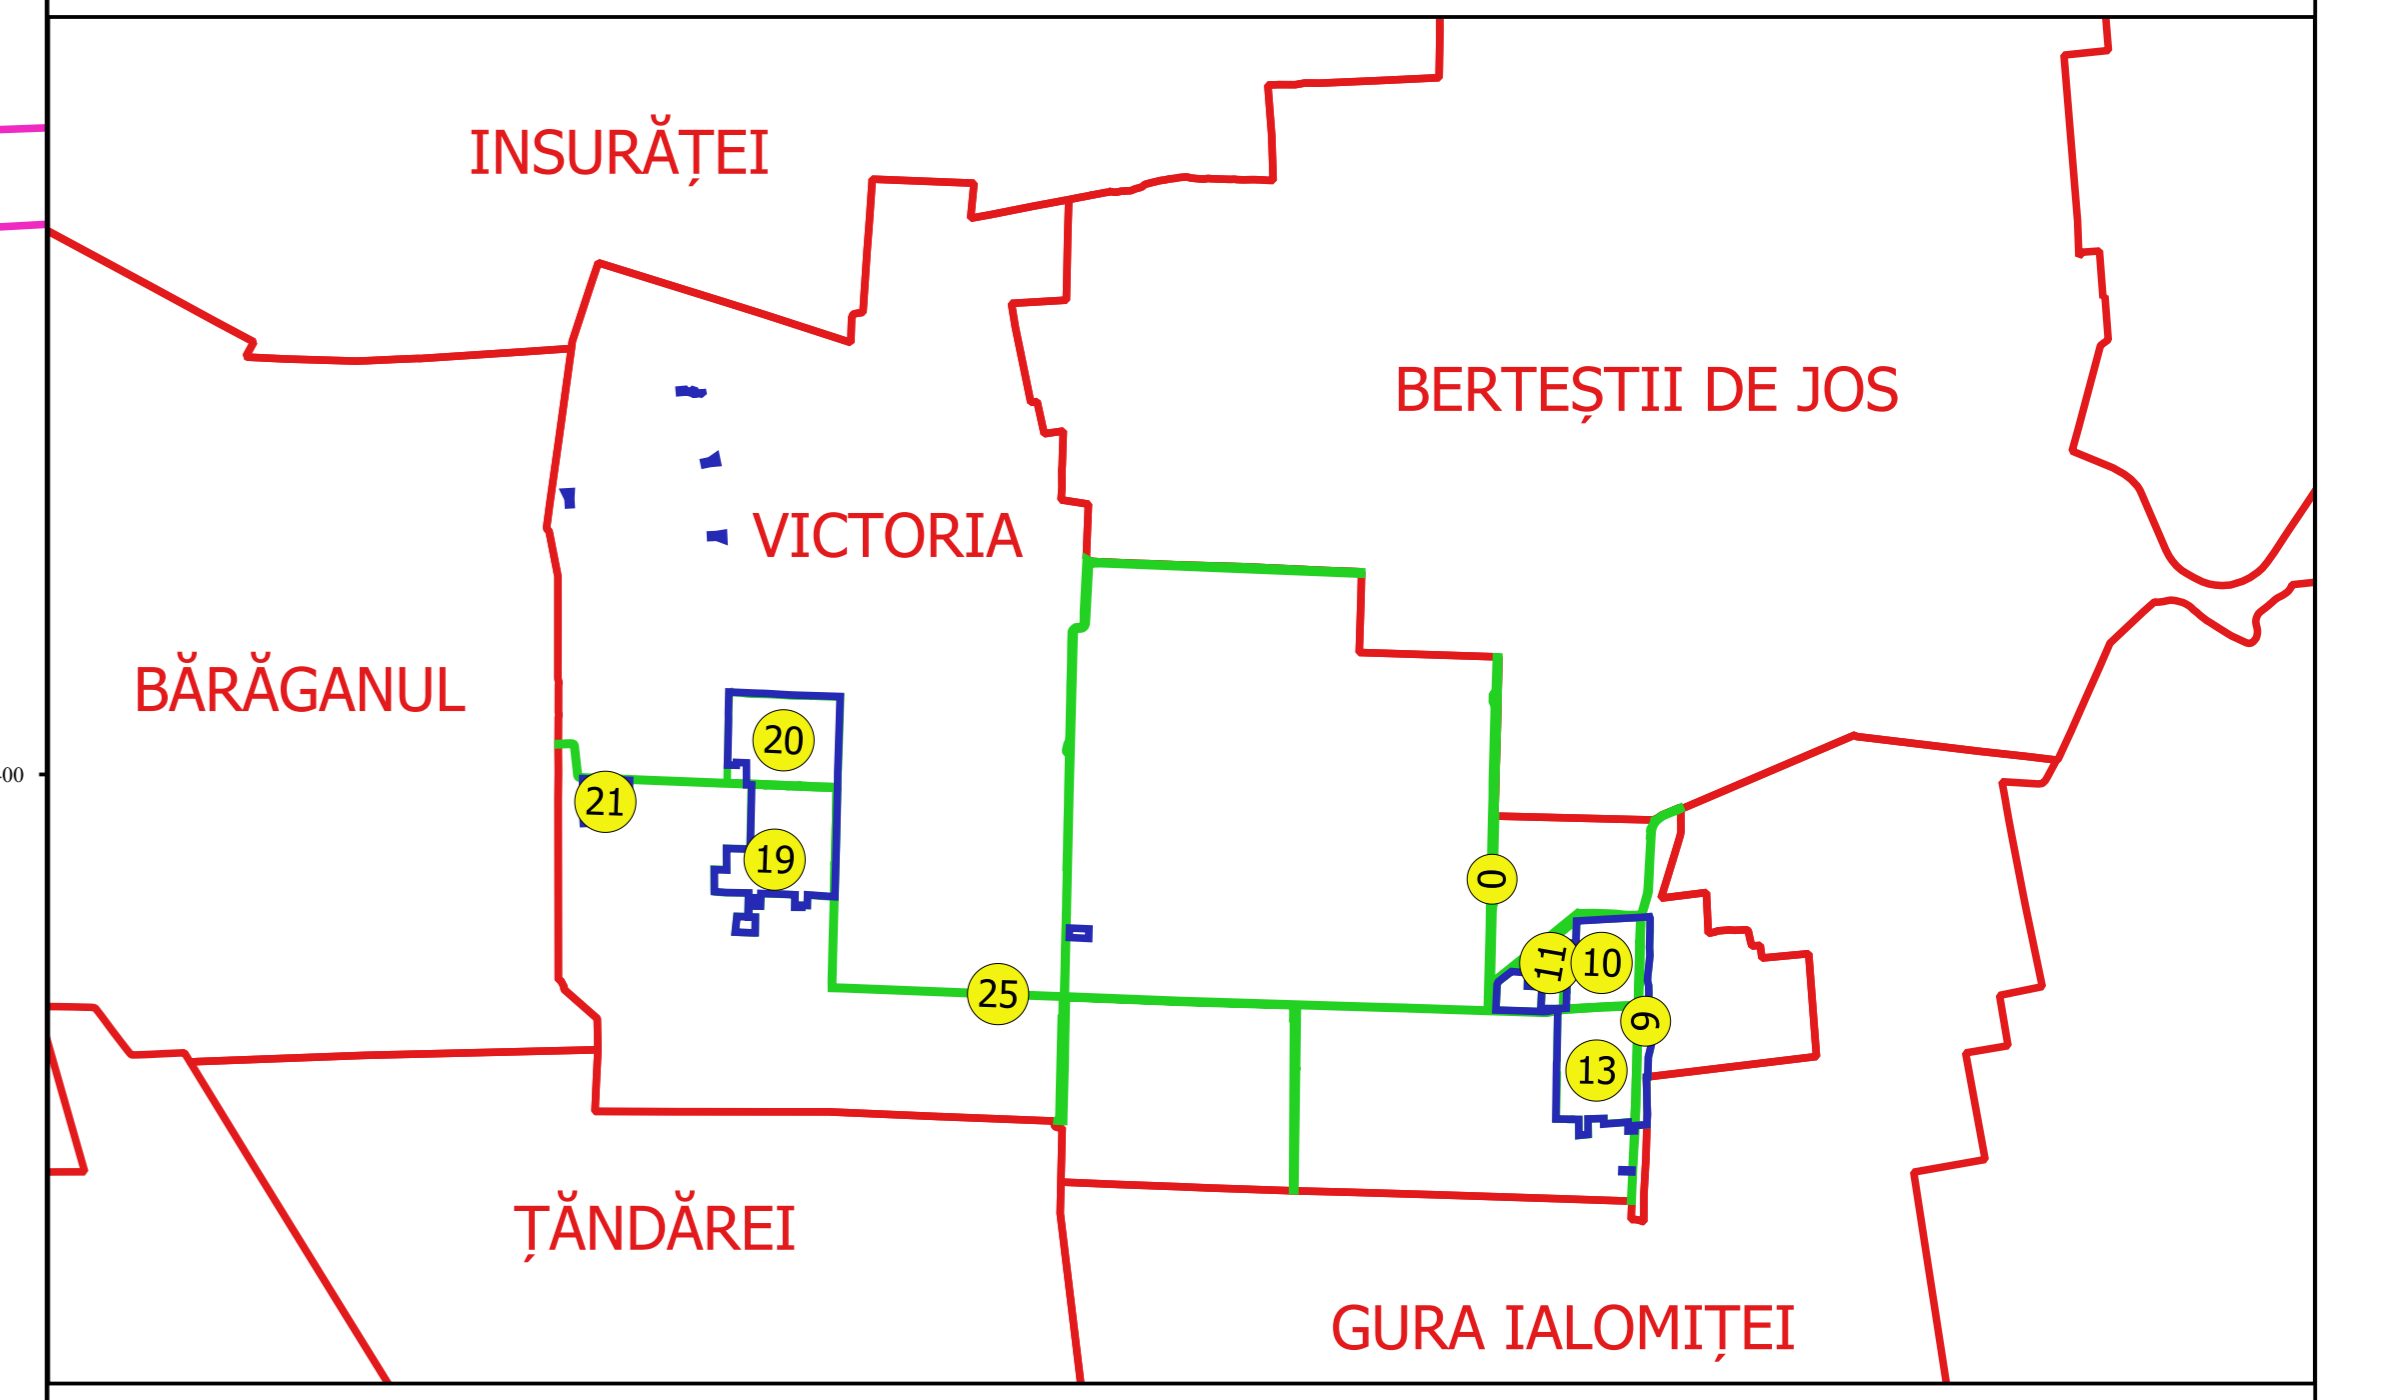

Schița dispunerii sectorului cadastral