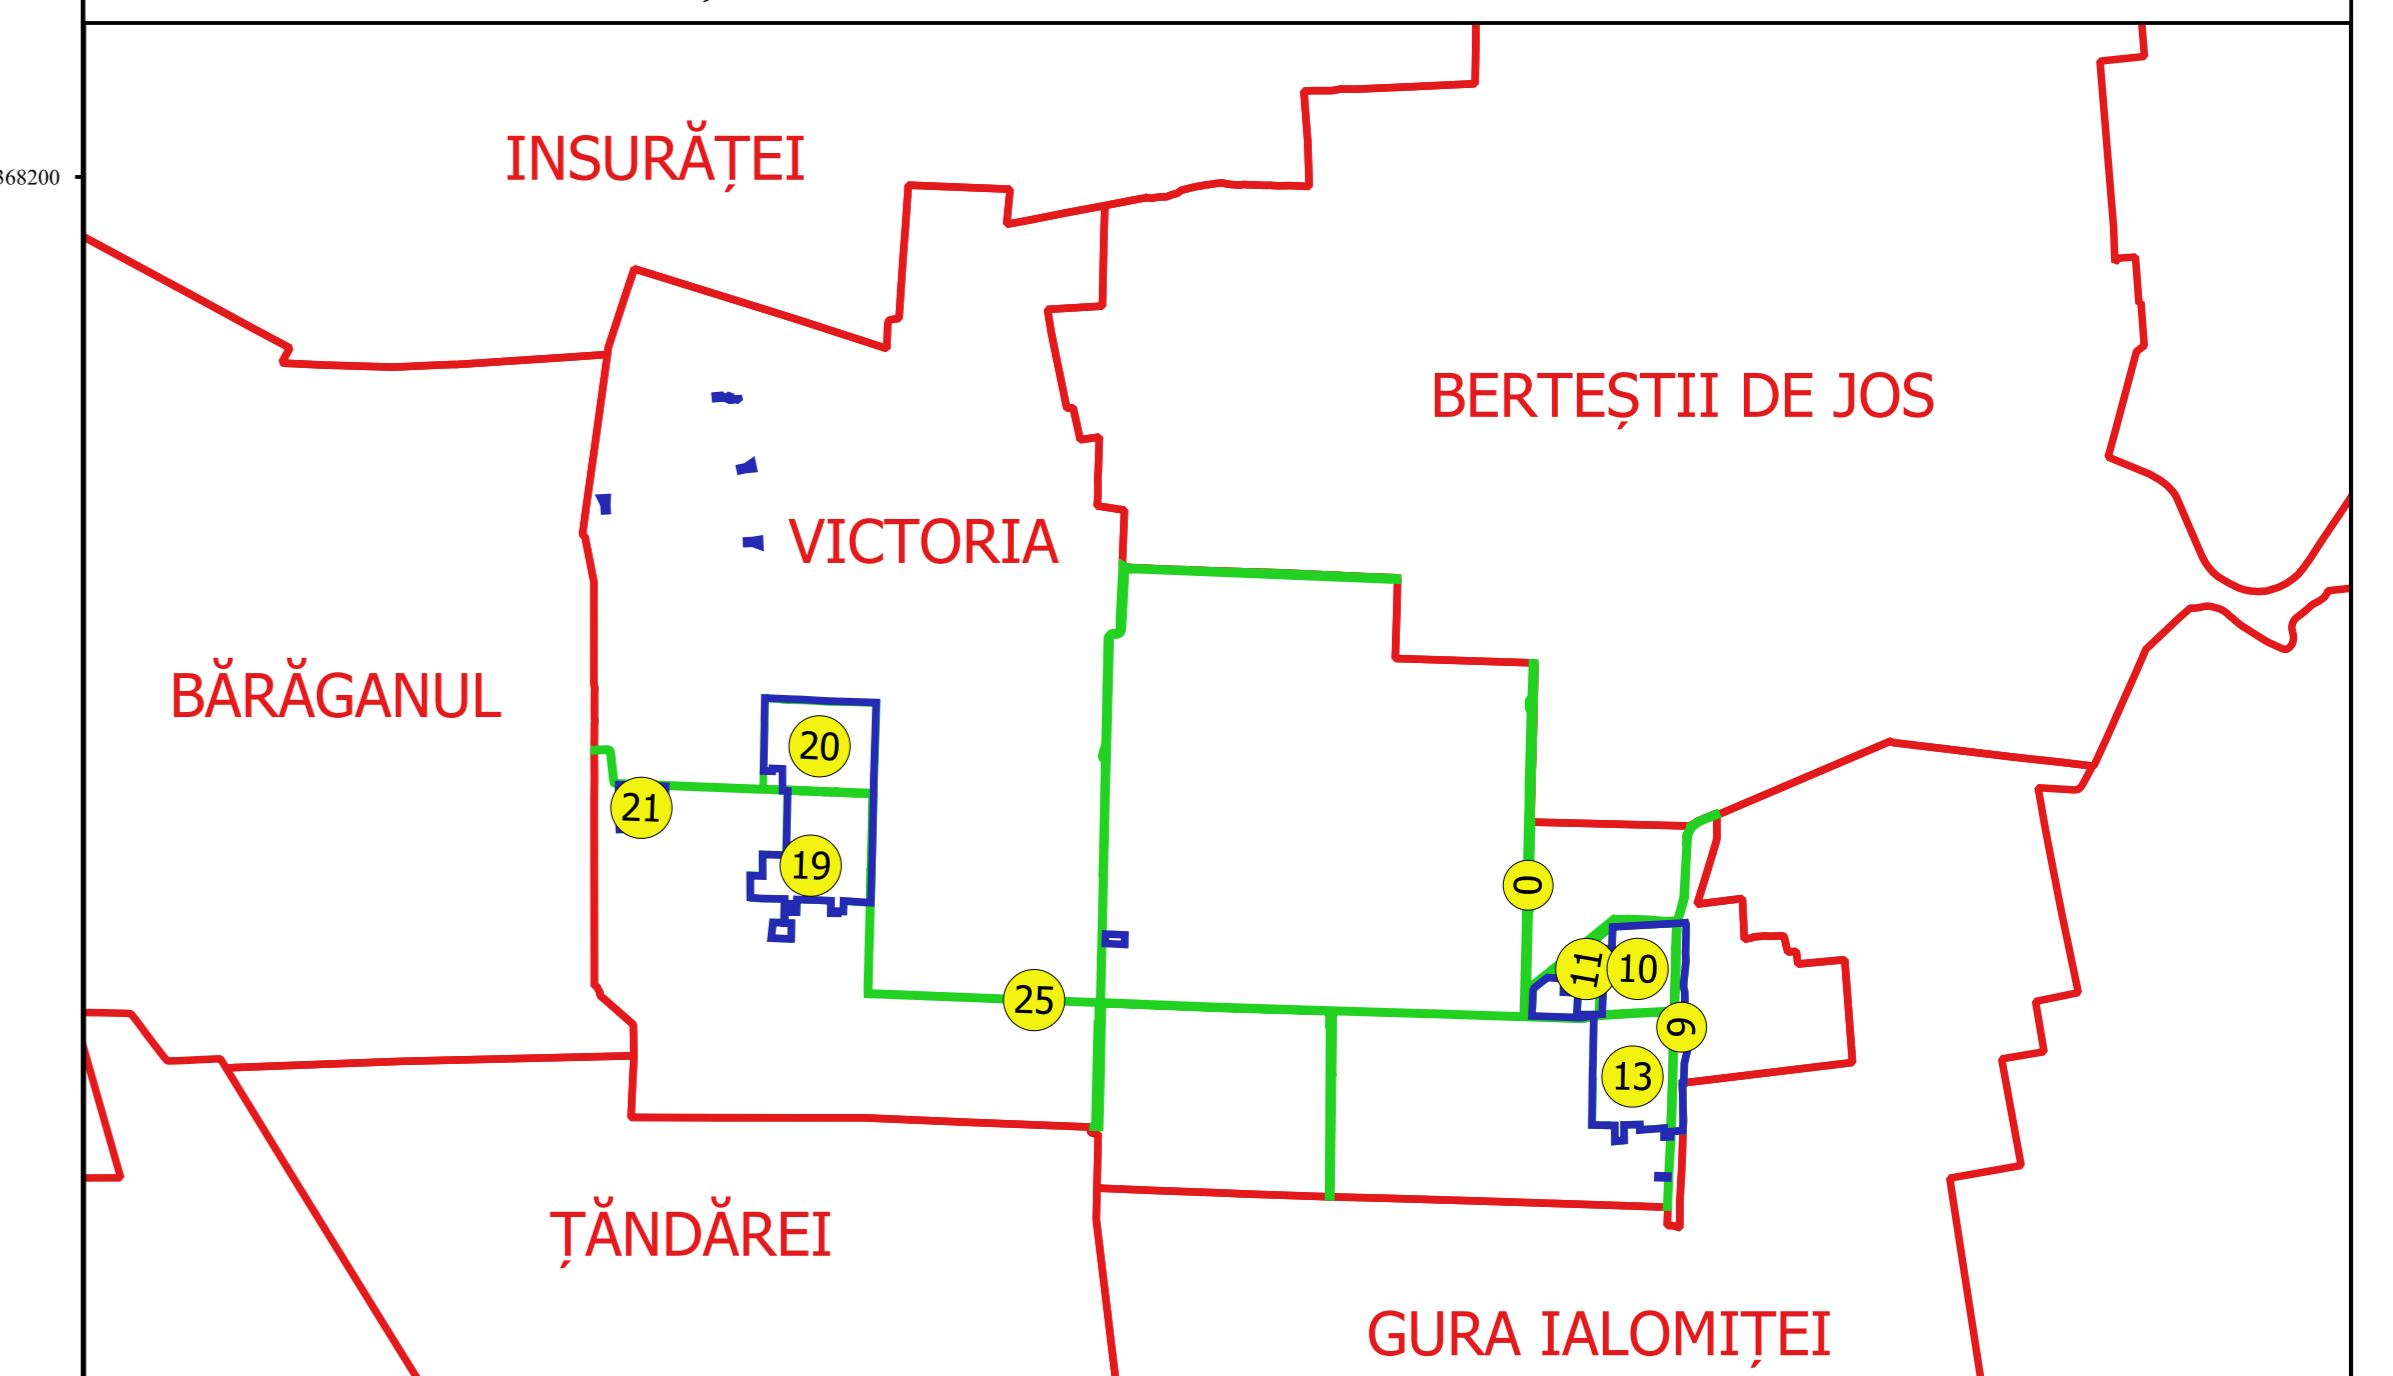

PLAN CADASTRAL AL INTRAVILANULUI
JUDEȚ BRĂILA, UAT VICTORIA, LOC. MIHAI BRAVU
Sectorul Cadastral 0,9,10,13,25
Spre publicare
Scara 1:1000
Sistem de proiecție "STEREO '70"
- Planșa 4 -

Schița de racordare a planșelor

Planșa 1	Planșa 2
Planșa 3	Planșa 4
Planșa 5	Planșa 6

Legendă

- Limită sector
- Limită UAT
- Limită intravilan
- Limită imobil
- Limită construcții
- Limită cvartal
- Număr sector
- 23 Număr administrativ
- 12410 ID imobil
- C1 Cod construcții
- 23/1 Număr cvartal
- MIHAI BRAVU Toponimie

Schița dispunerii sectorului cadastral

Proiectant
Ing. GEORGHE CRĂCIUN
Ing. VICTOR ALEXANDRU
Ing. ...