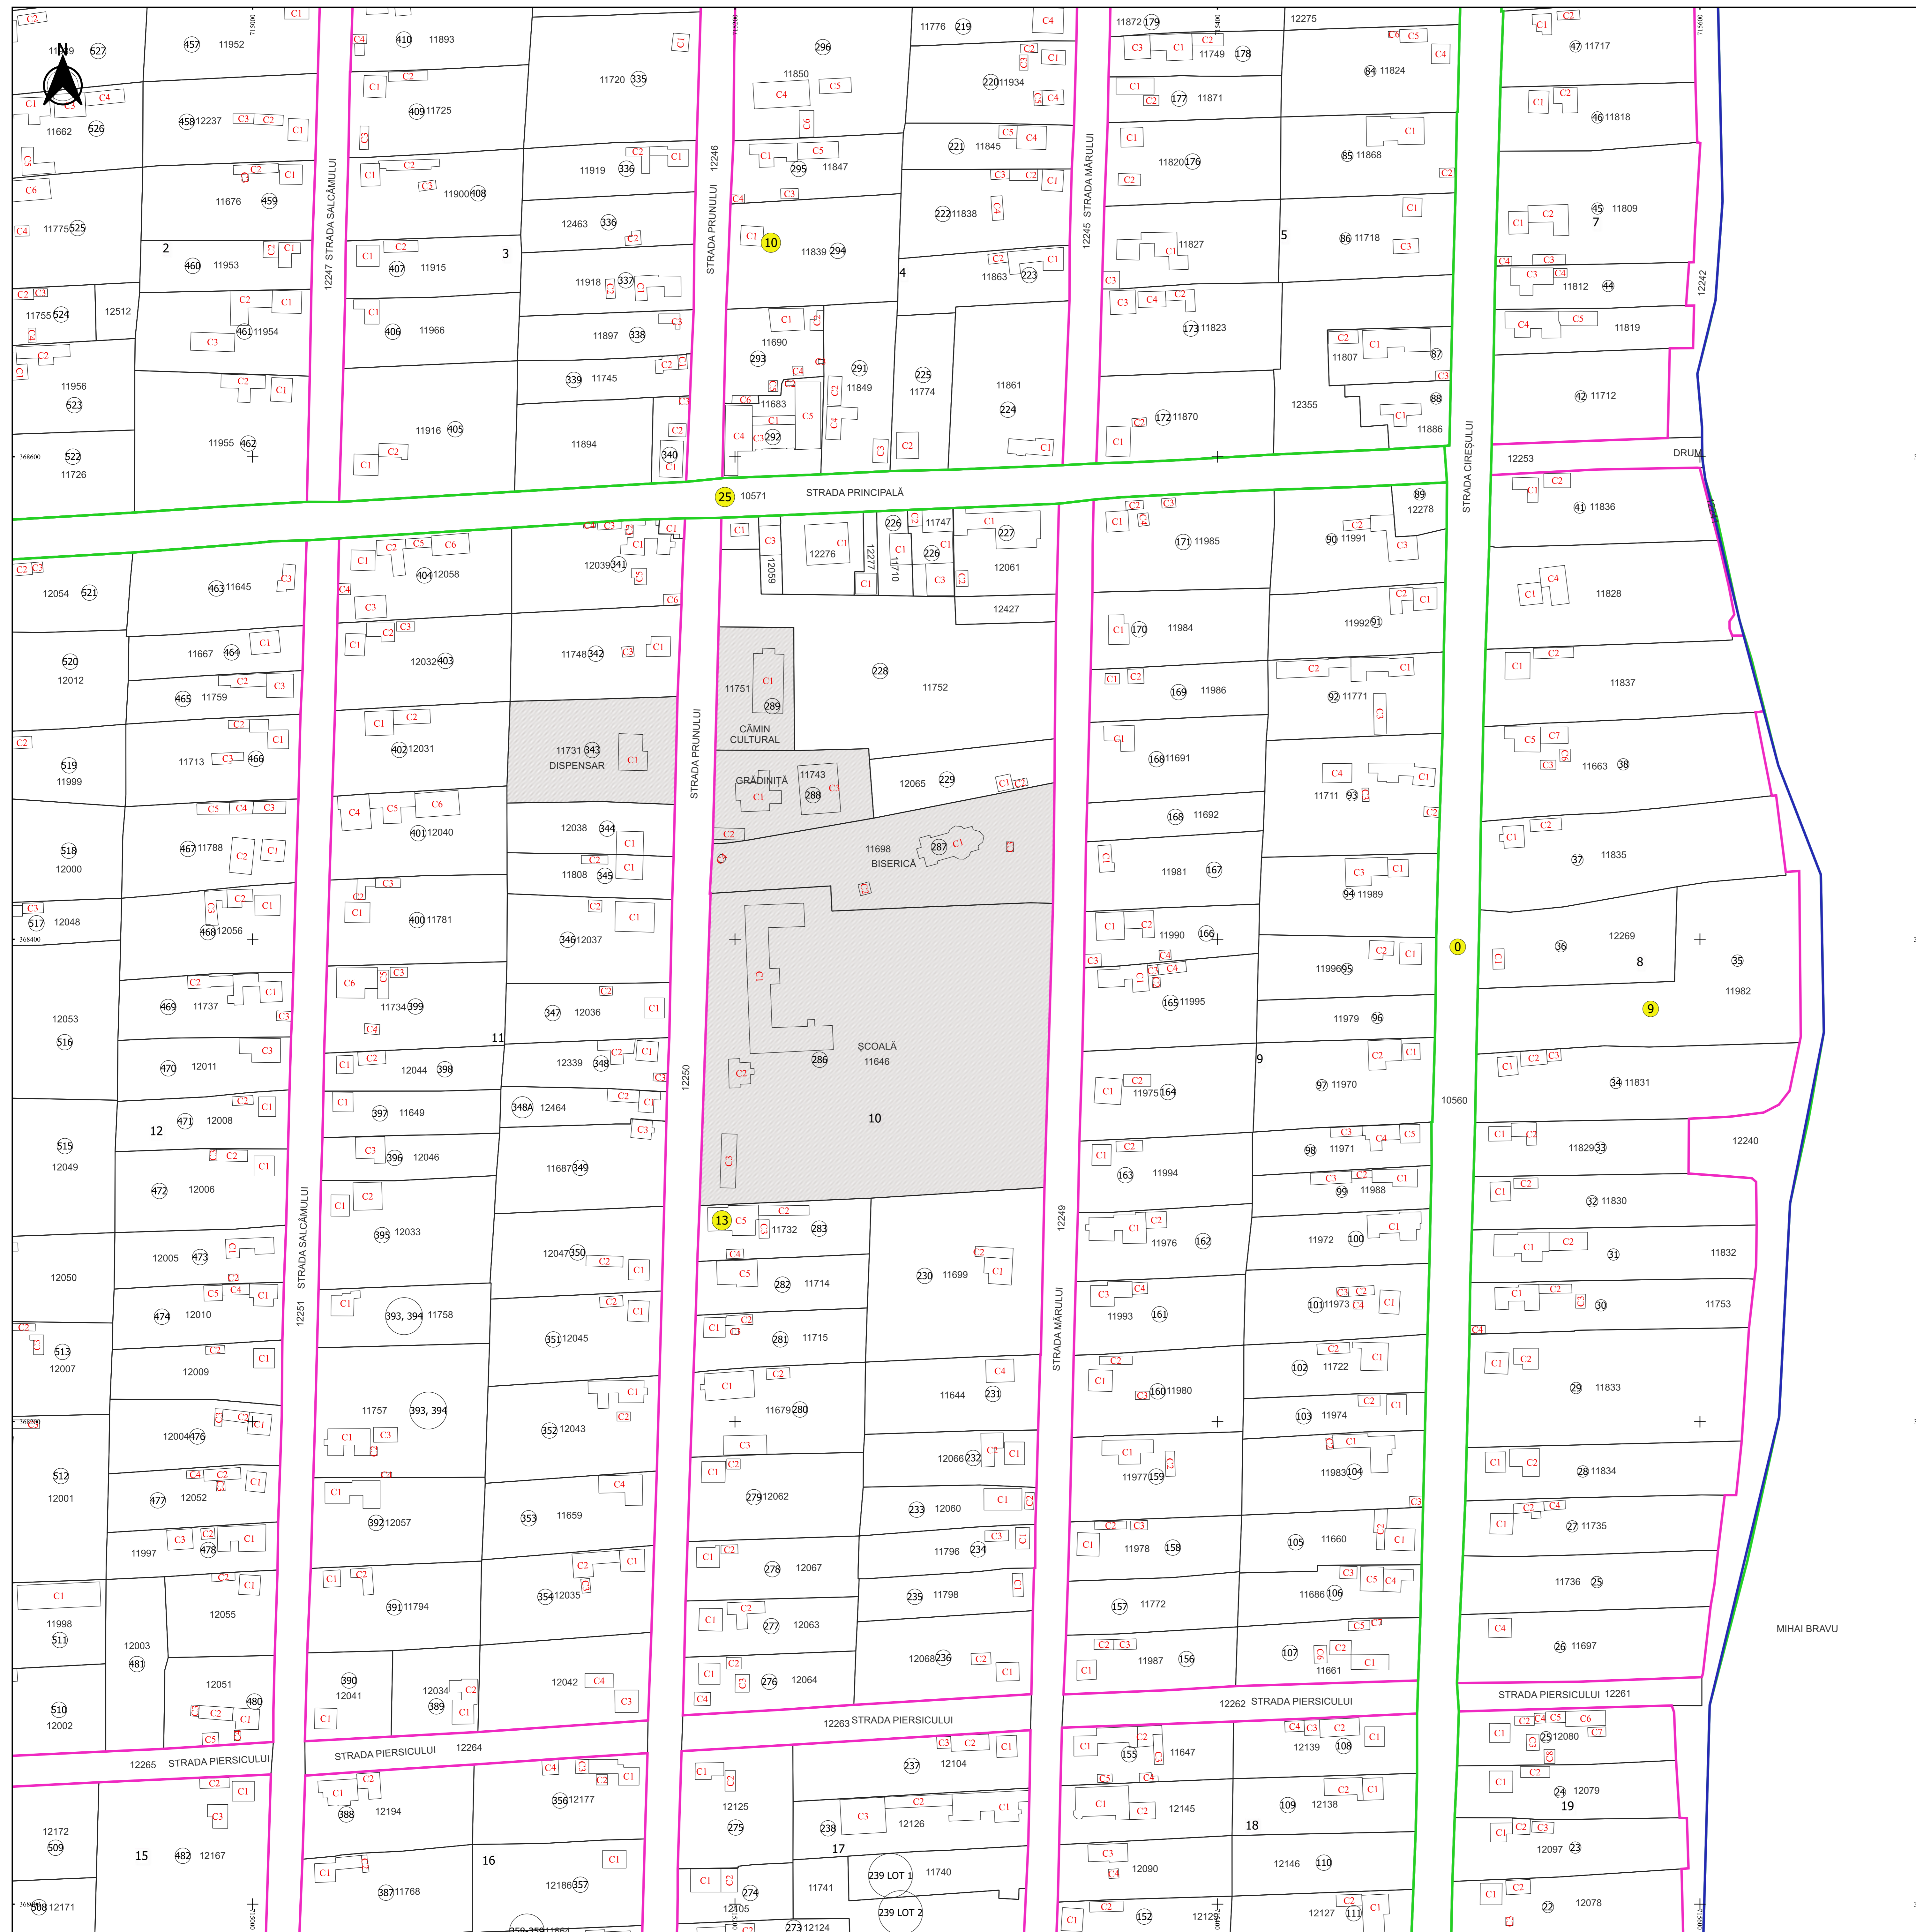

PLAN CADASTRAL AL INTRAVILANULUI
JUDEȚ BRĂILA, UAT VICTORIA, LOC. MIHAI BRAVU
Sectorul Cadastral 0,9,10,13,25
Spre publicare
Scara 1:1000
Sistem de proiecție "STEREO '70"
- Planșa 4 -

Schița de racordare a planșelor

Planșa 1	Planșa 2
Planșa 3	Planșa 4
Planșa 5	Planșa 6

Legendă

- Limită sector
- Limită UAT
- Limită intravilan
- Limită imobil
- Limită construcții
- Limită cvartal
- Număr sector
- 23 Număr administrativ
- 12410 ID imobil
- C1 Cod construcții
- 23/1 Număr cvartal
- MIHAI BRAVU Toponimie

Schița dispunerii sectorului cadastral

Proiectant
Ing. GEORGHE CRĂCIUN
Ing. VICTOR ALEXANDRU
Ing. ...