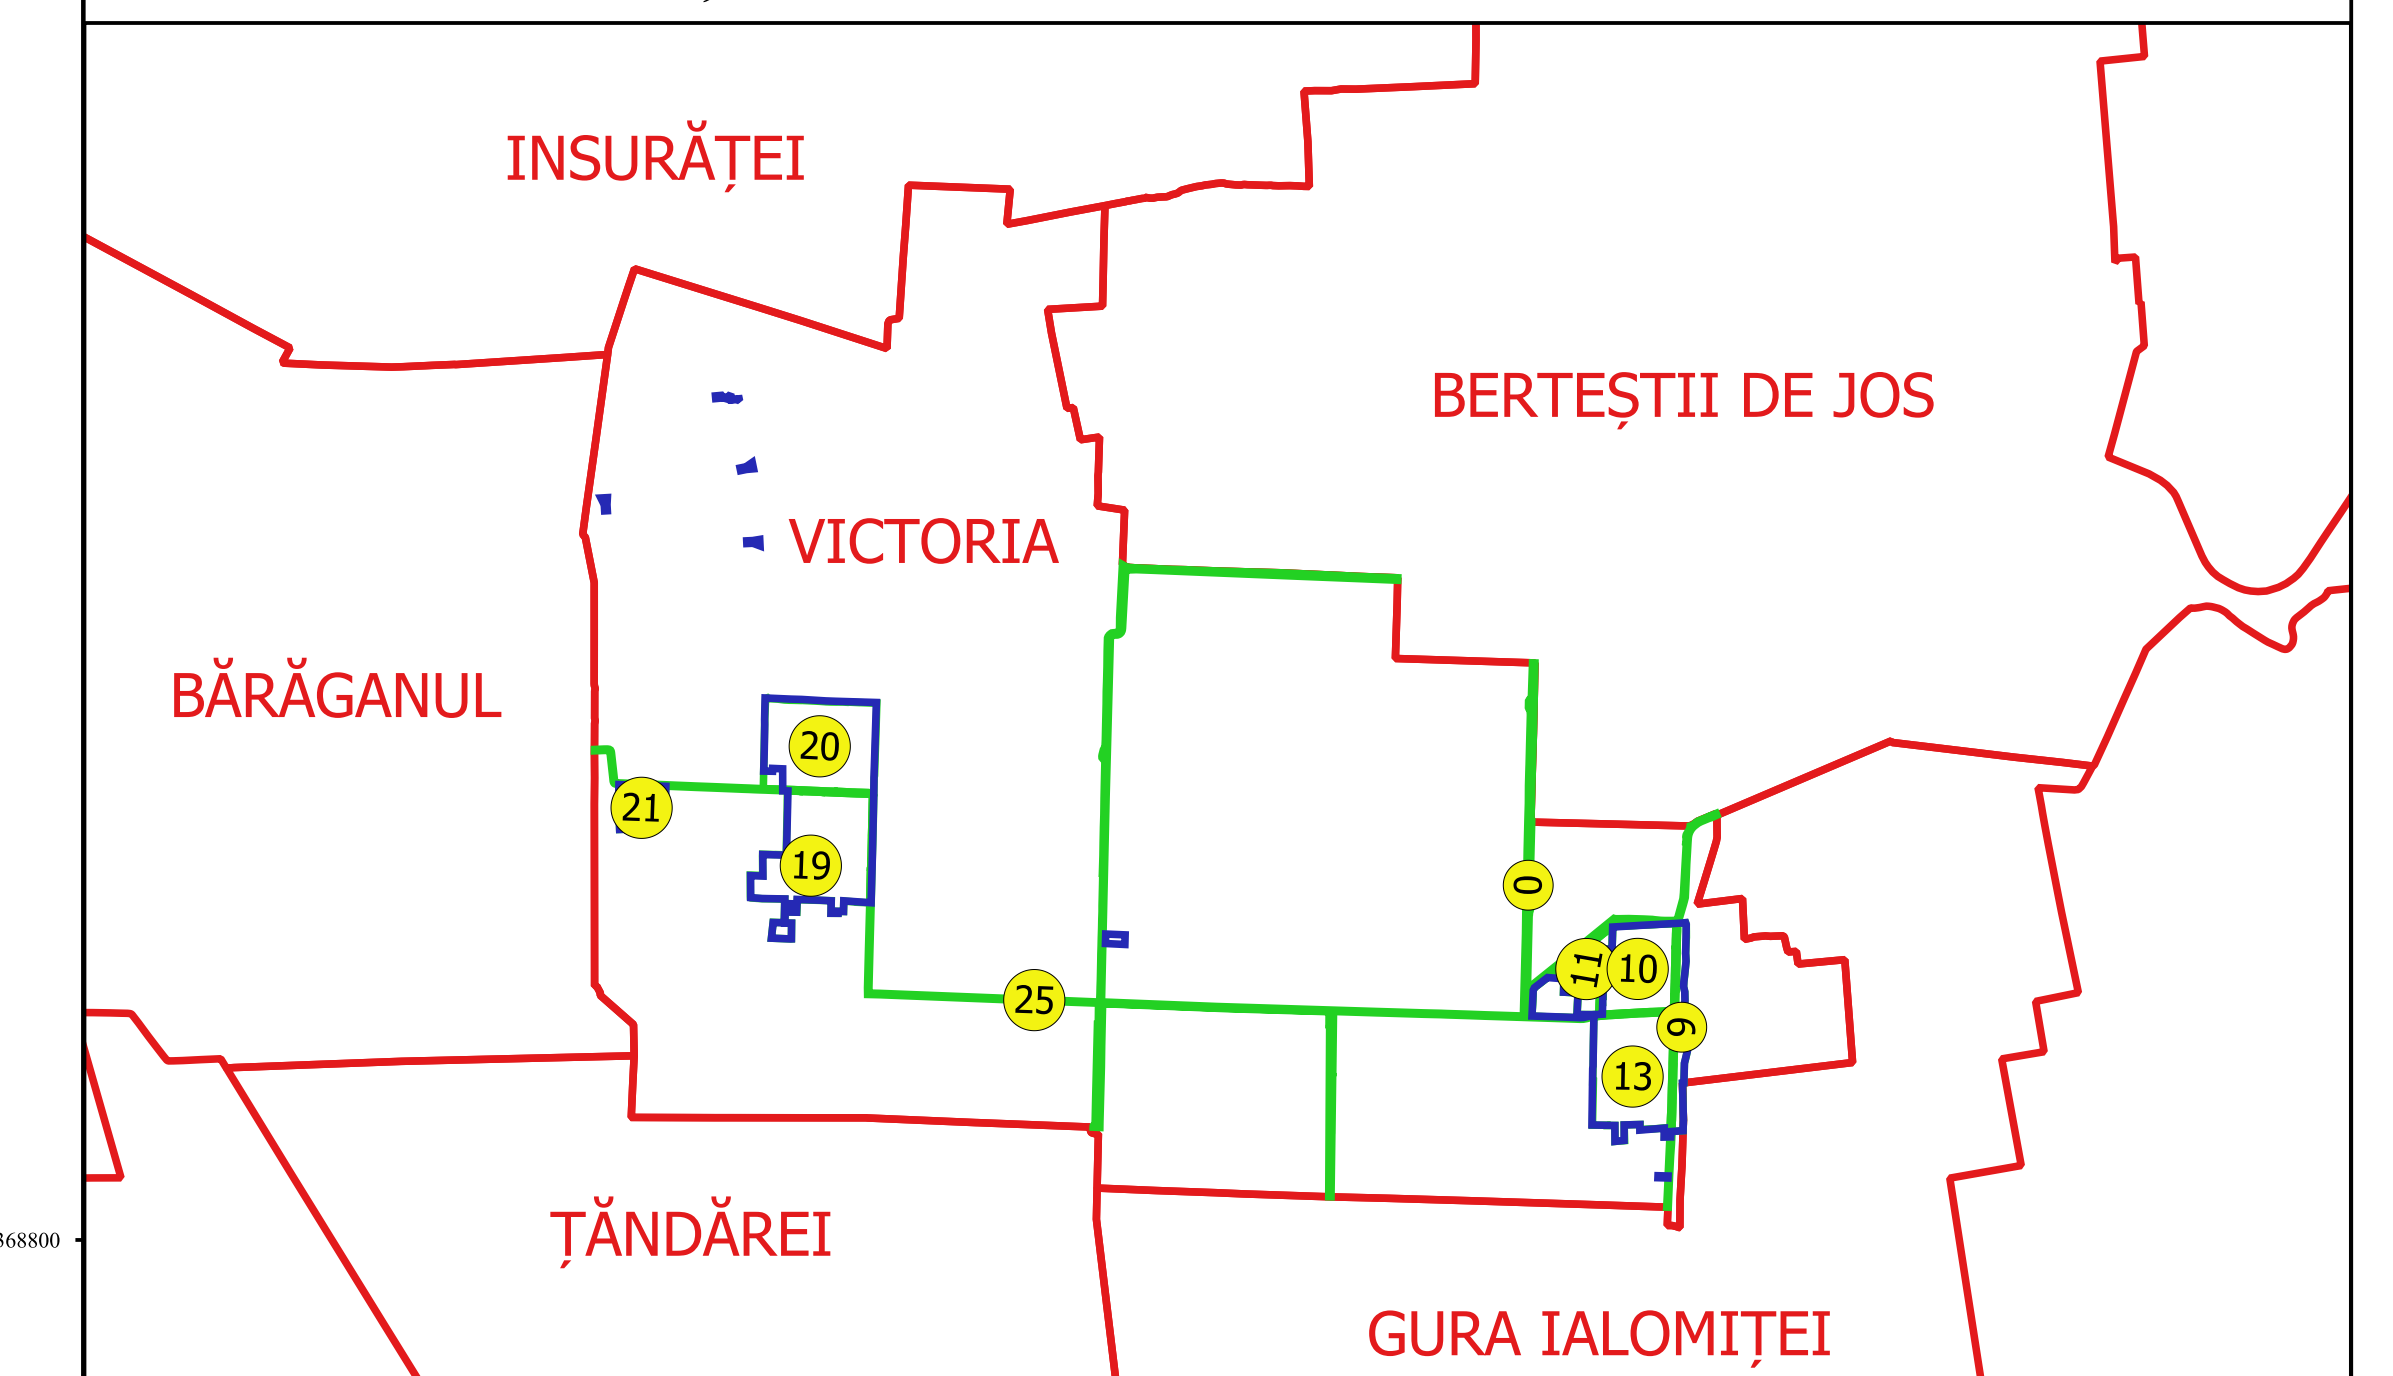

Director
Ing. GEORGHE ALEXANDRU
Ing. VESELIU ALEXANDRU