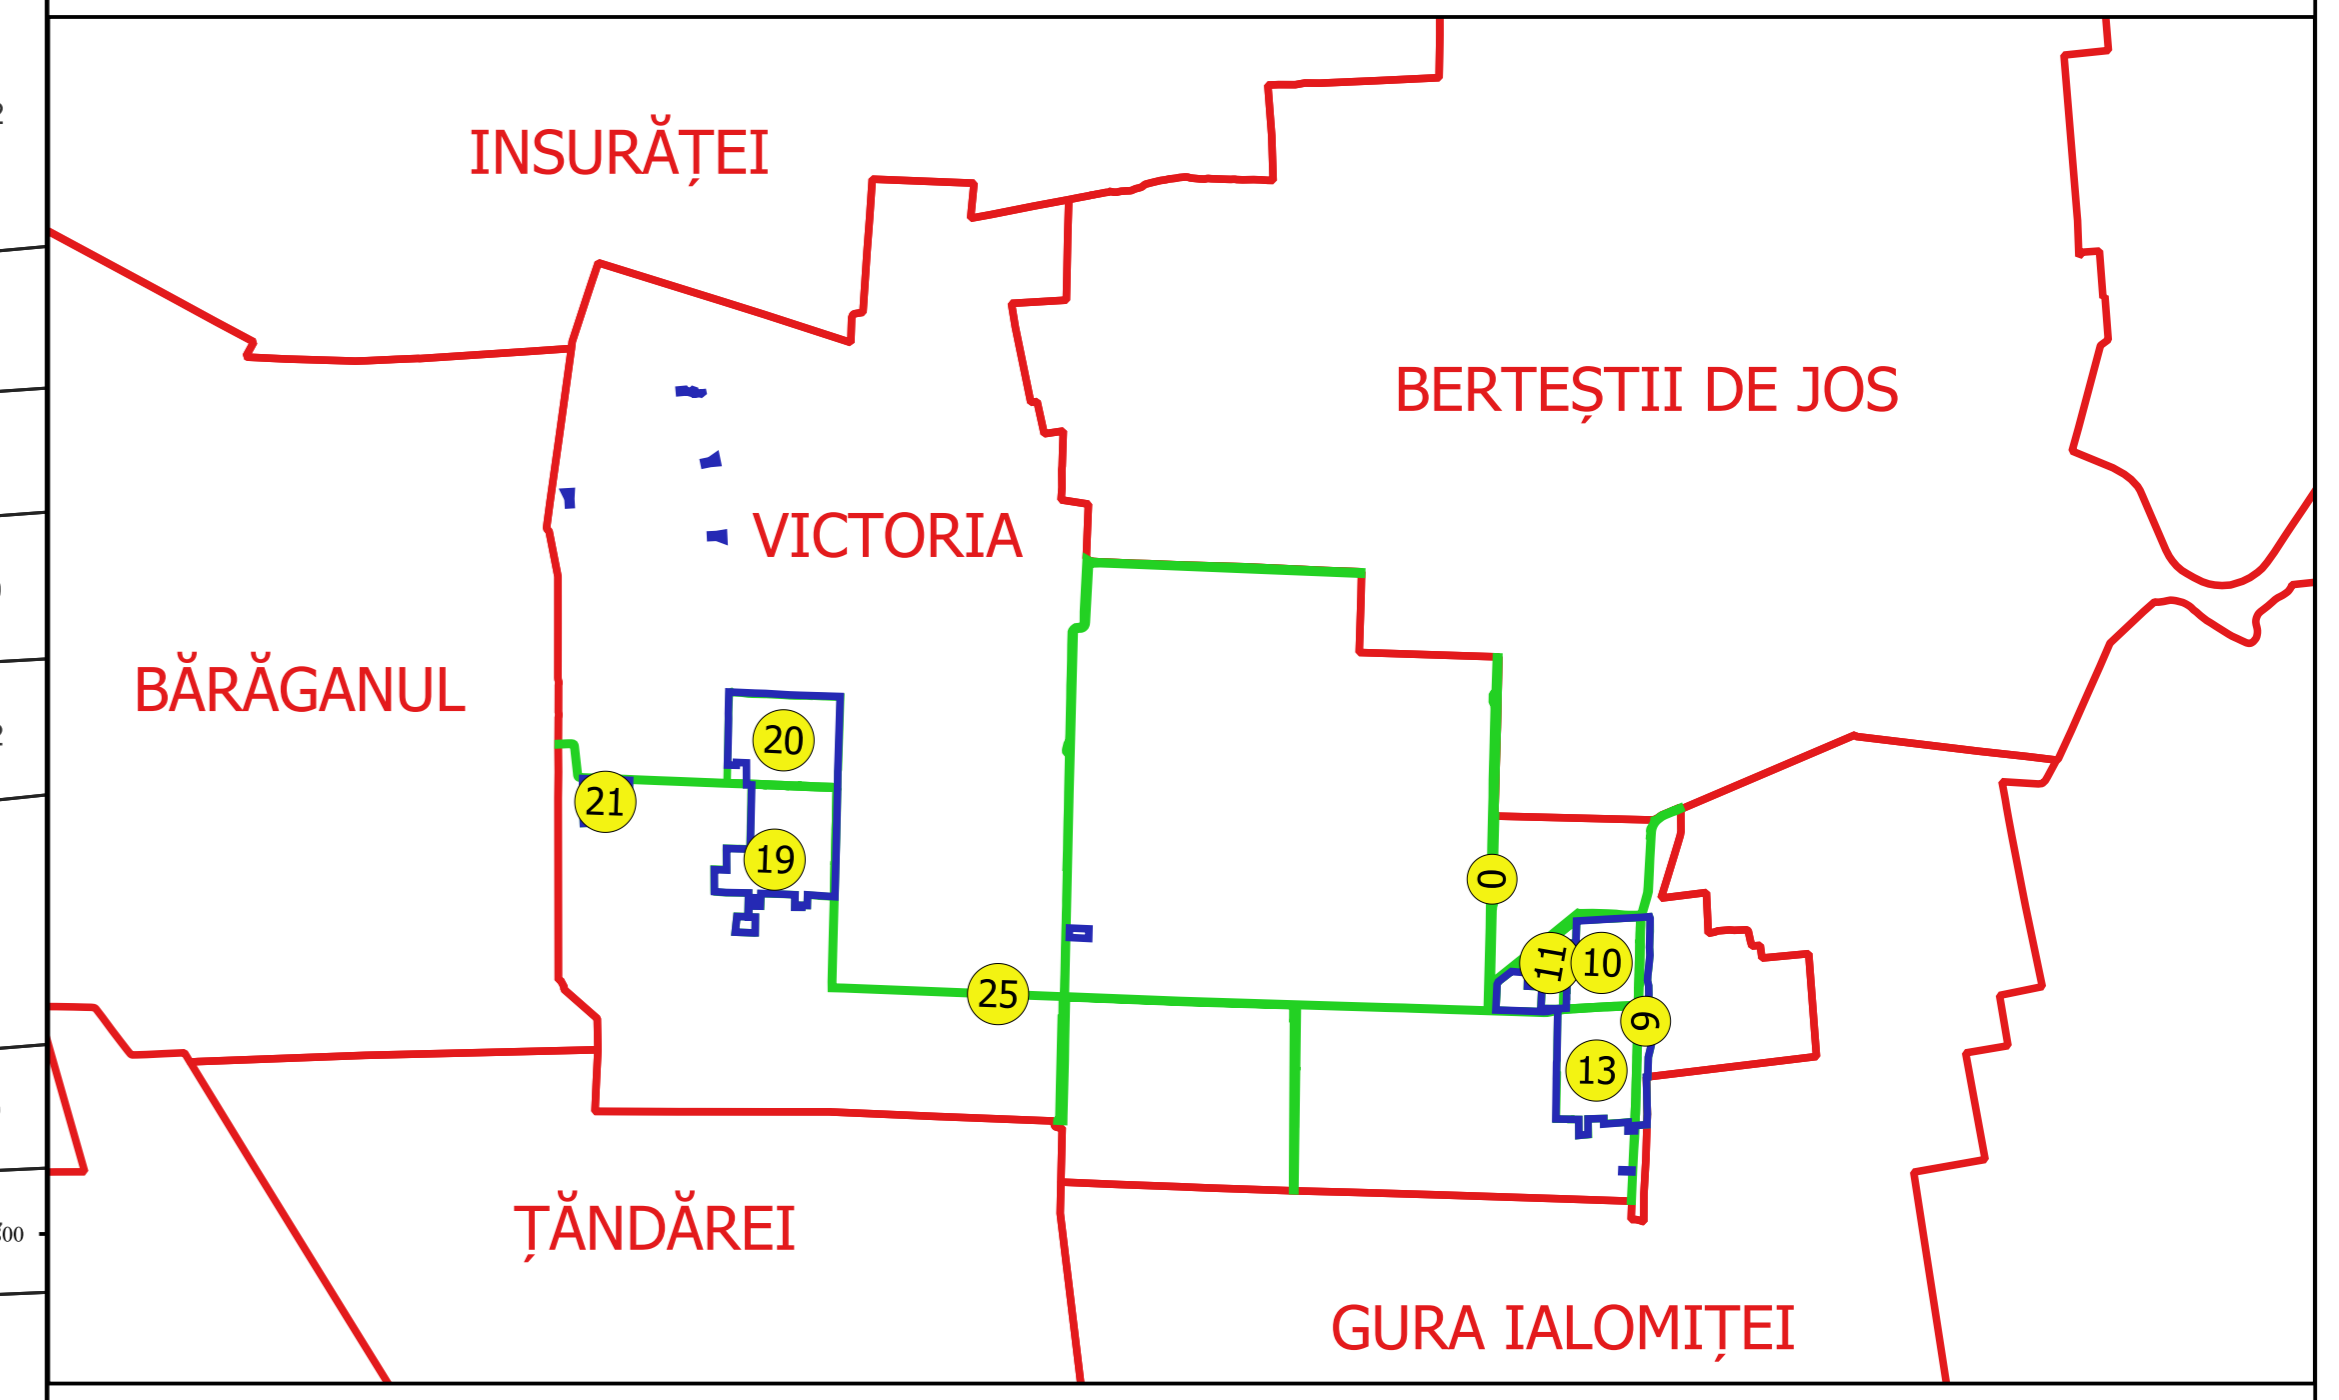

PLAN CADASTRAL AL INTRAVILANULUI
JUDEȚ BRĂILA, UAT VICTORIA, LOC. MIHAI BRAVU
Sectorul Cadastral 0,10,11,12

Spre publicare
Scara 1:1000
Sistem de proiecție "STEREO '70"
- Planșa 1 -

Schița de racordare a planșelor

Planșa 1	Planșa 2
Planșa 3	Planșa 4
Planșa 5	Planșa 6

Legendă

- Limită sector
- Limită UAT
- Limită intravilan
- Limită imobil
- Limită construcții
- Limită cvartal
- 10 Număr sector
- 23 Număr administrativ
- 12410 ID imobil
- C1 Cod construcții
- 23/1 Număr cvartal
- MIHAI BRAVU Toponimie

Schița dispunerii sectorului cadastral

Elaborat de: **GEORGHE CRĂCIUN** SRI
 Ing. **MIHAI ALEXANDRU**
 SRI