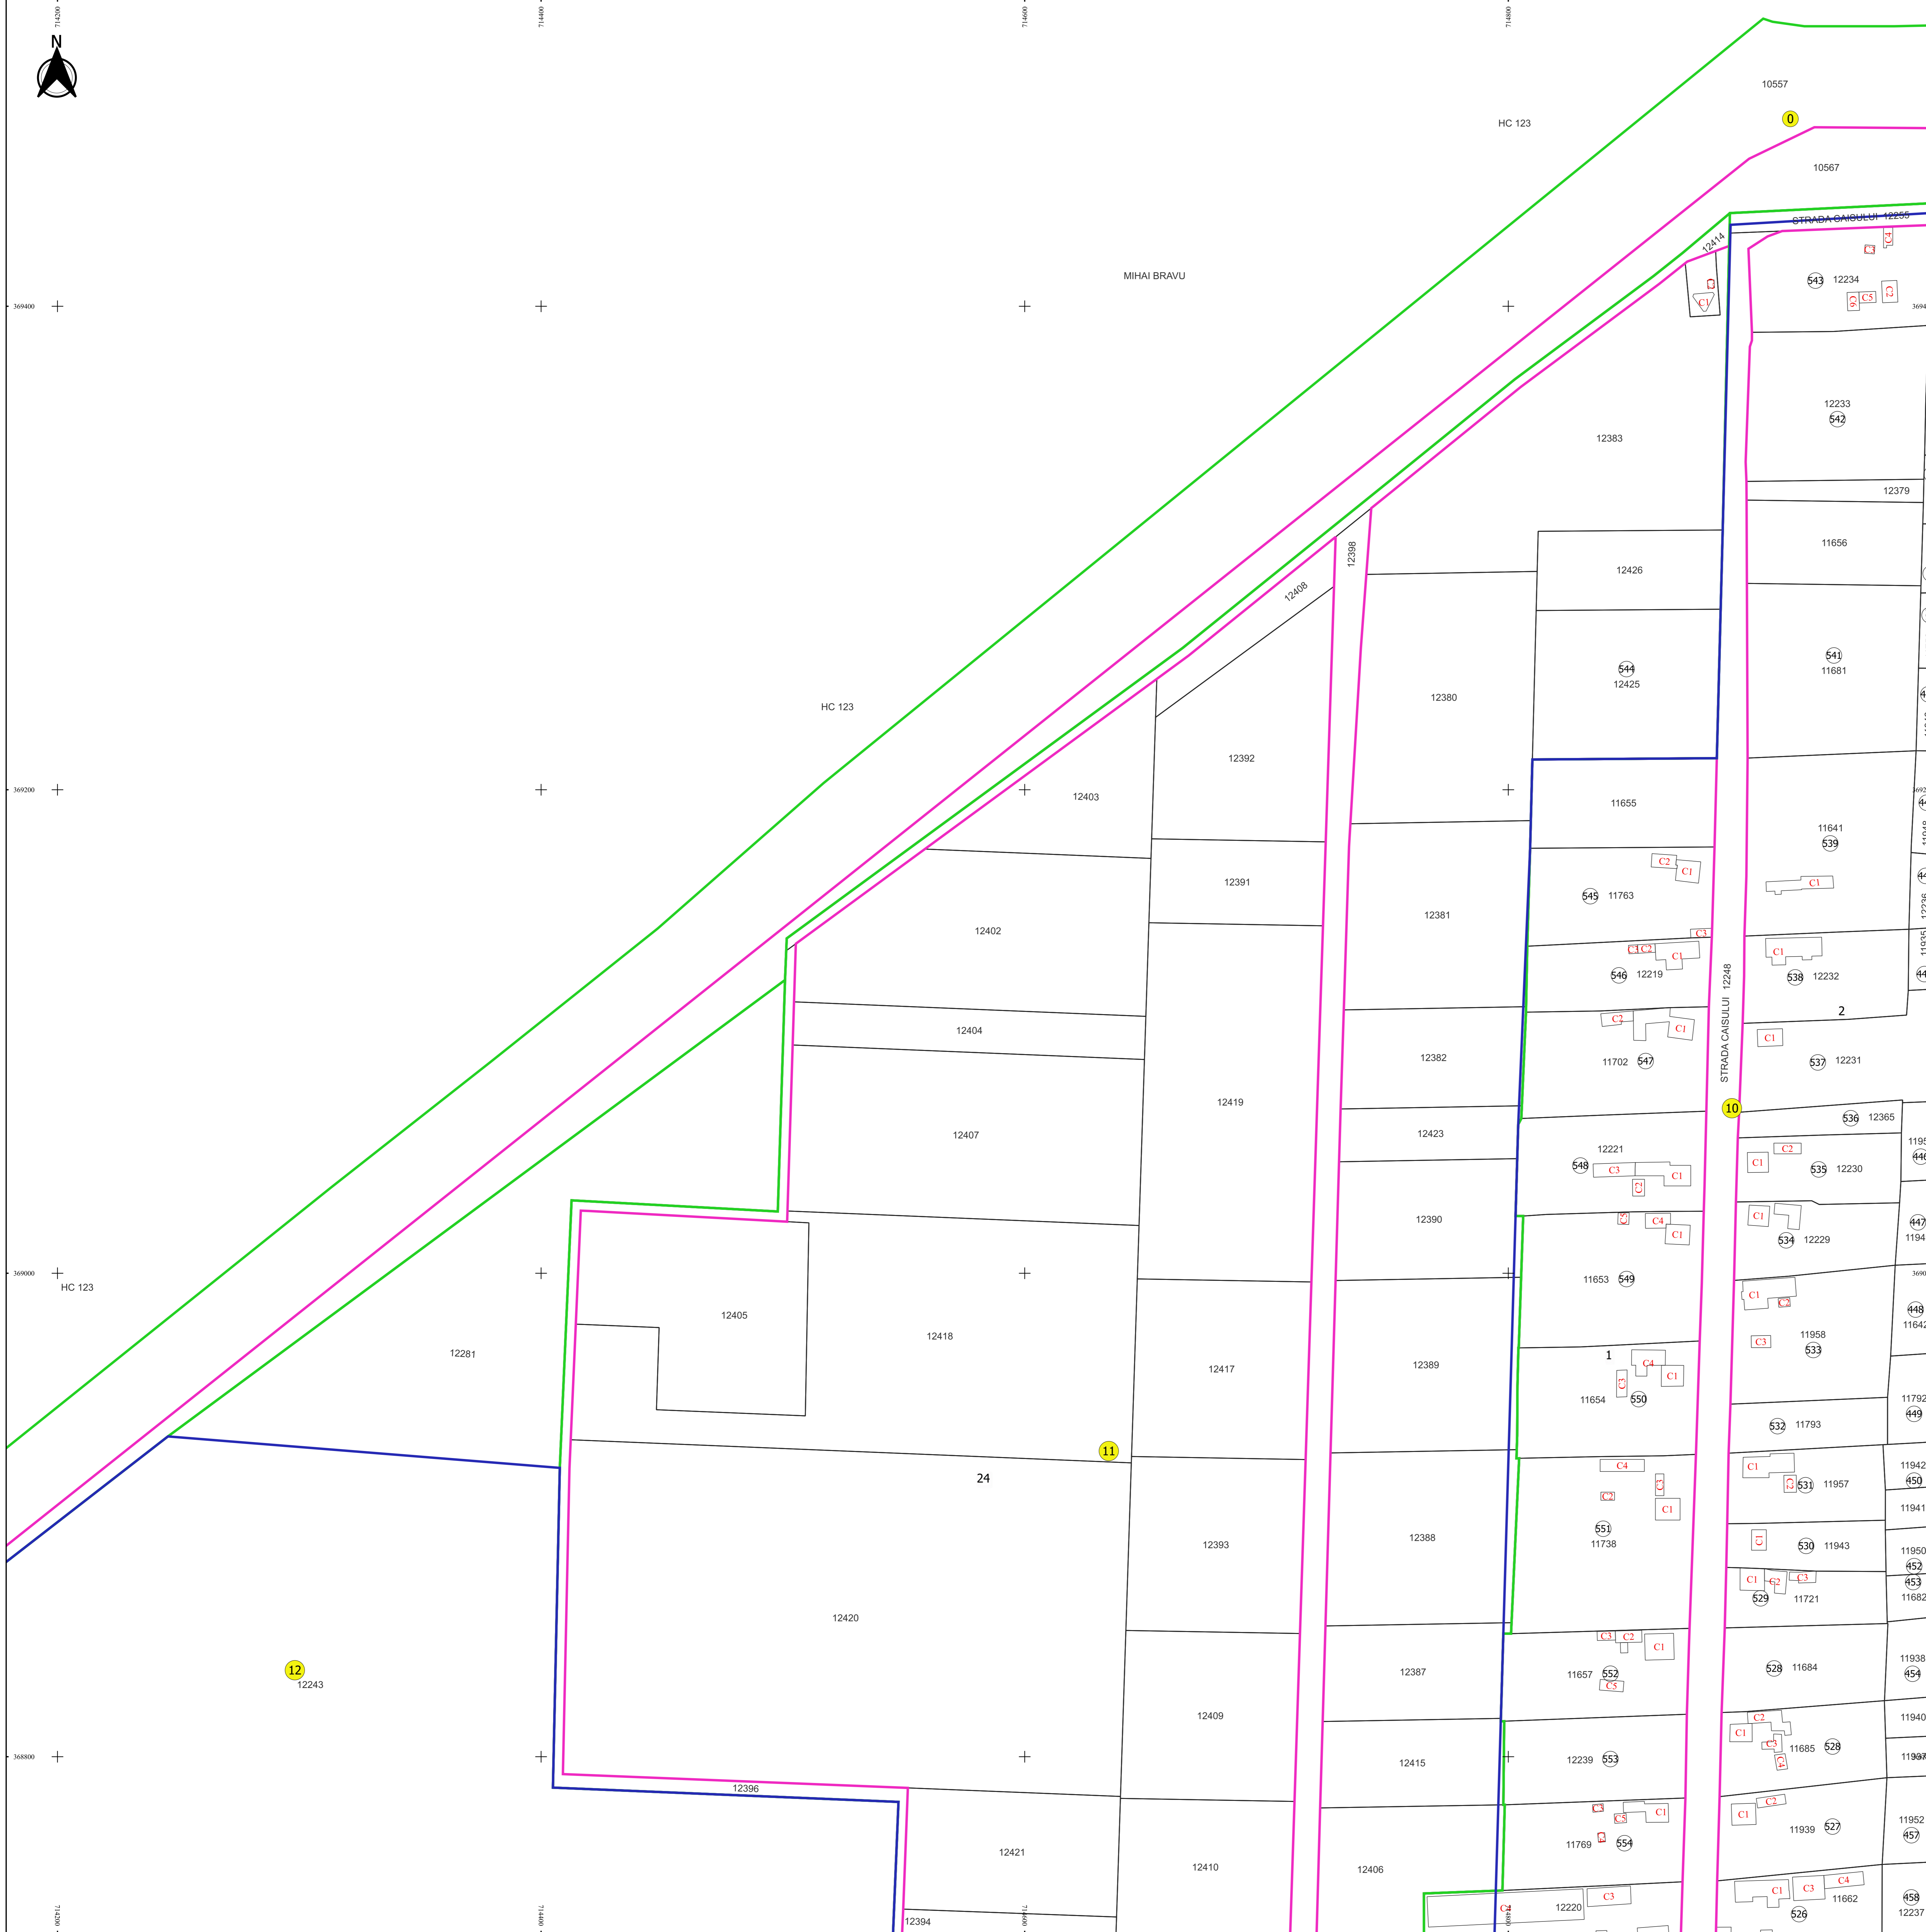

PLAN CADASTRAL AL INTRAVILANULUI
JUDEȚ BRĂILA, UAT VICTORIA, LOC. MIHAI BRAVU
Sectorul Cadastral 0,10,11,12

Spre publicare
Scara 1:1000
Sistem de proiecție "STEREO '70"
- Planșa 1 -

Schița de racordare a planșelor

Planșa 1	Planșa 2
Planșa 3	Planșa 4
Planșa 5	Planșa 6

Legendă

- Limită sector
- Limită UAT
- Limită intravilan
- Limită imobil
- Limită construcții
- Limită cvartal
- 10 Număr sector
- 23 Număr administrativ
- 12410 ID imobil
- C1 Cod construcții
- 23/1 Număr cvartal
- MIHAI BRAVU Toponimie

Schița dispunerii sectorului cadastral

Elaborat de: **GEORGHE CRĂCIUN** SRI
 Ing. **MIHAI ALEXANDRU**
 SRI