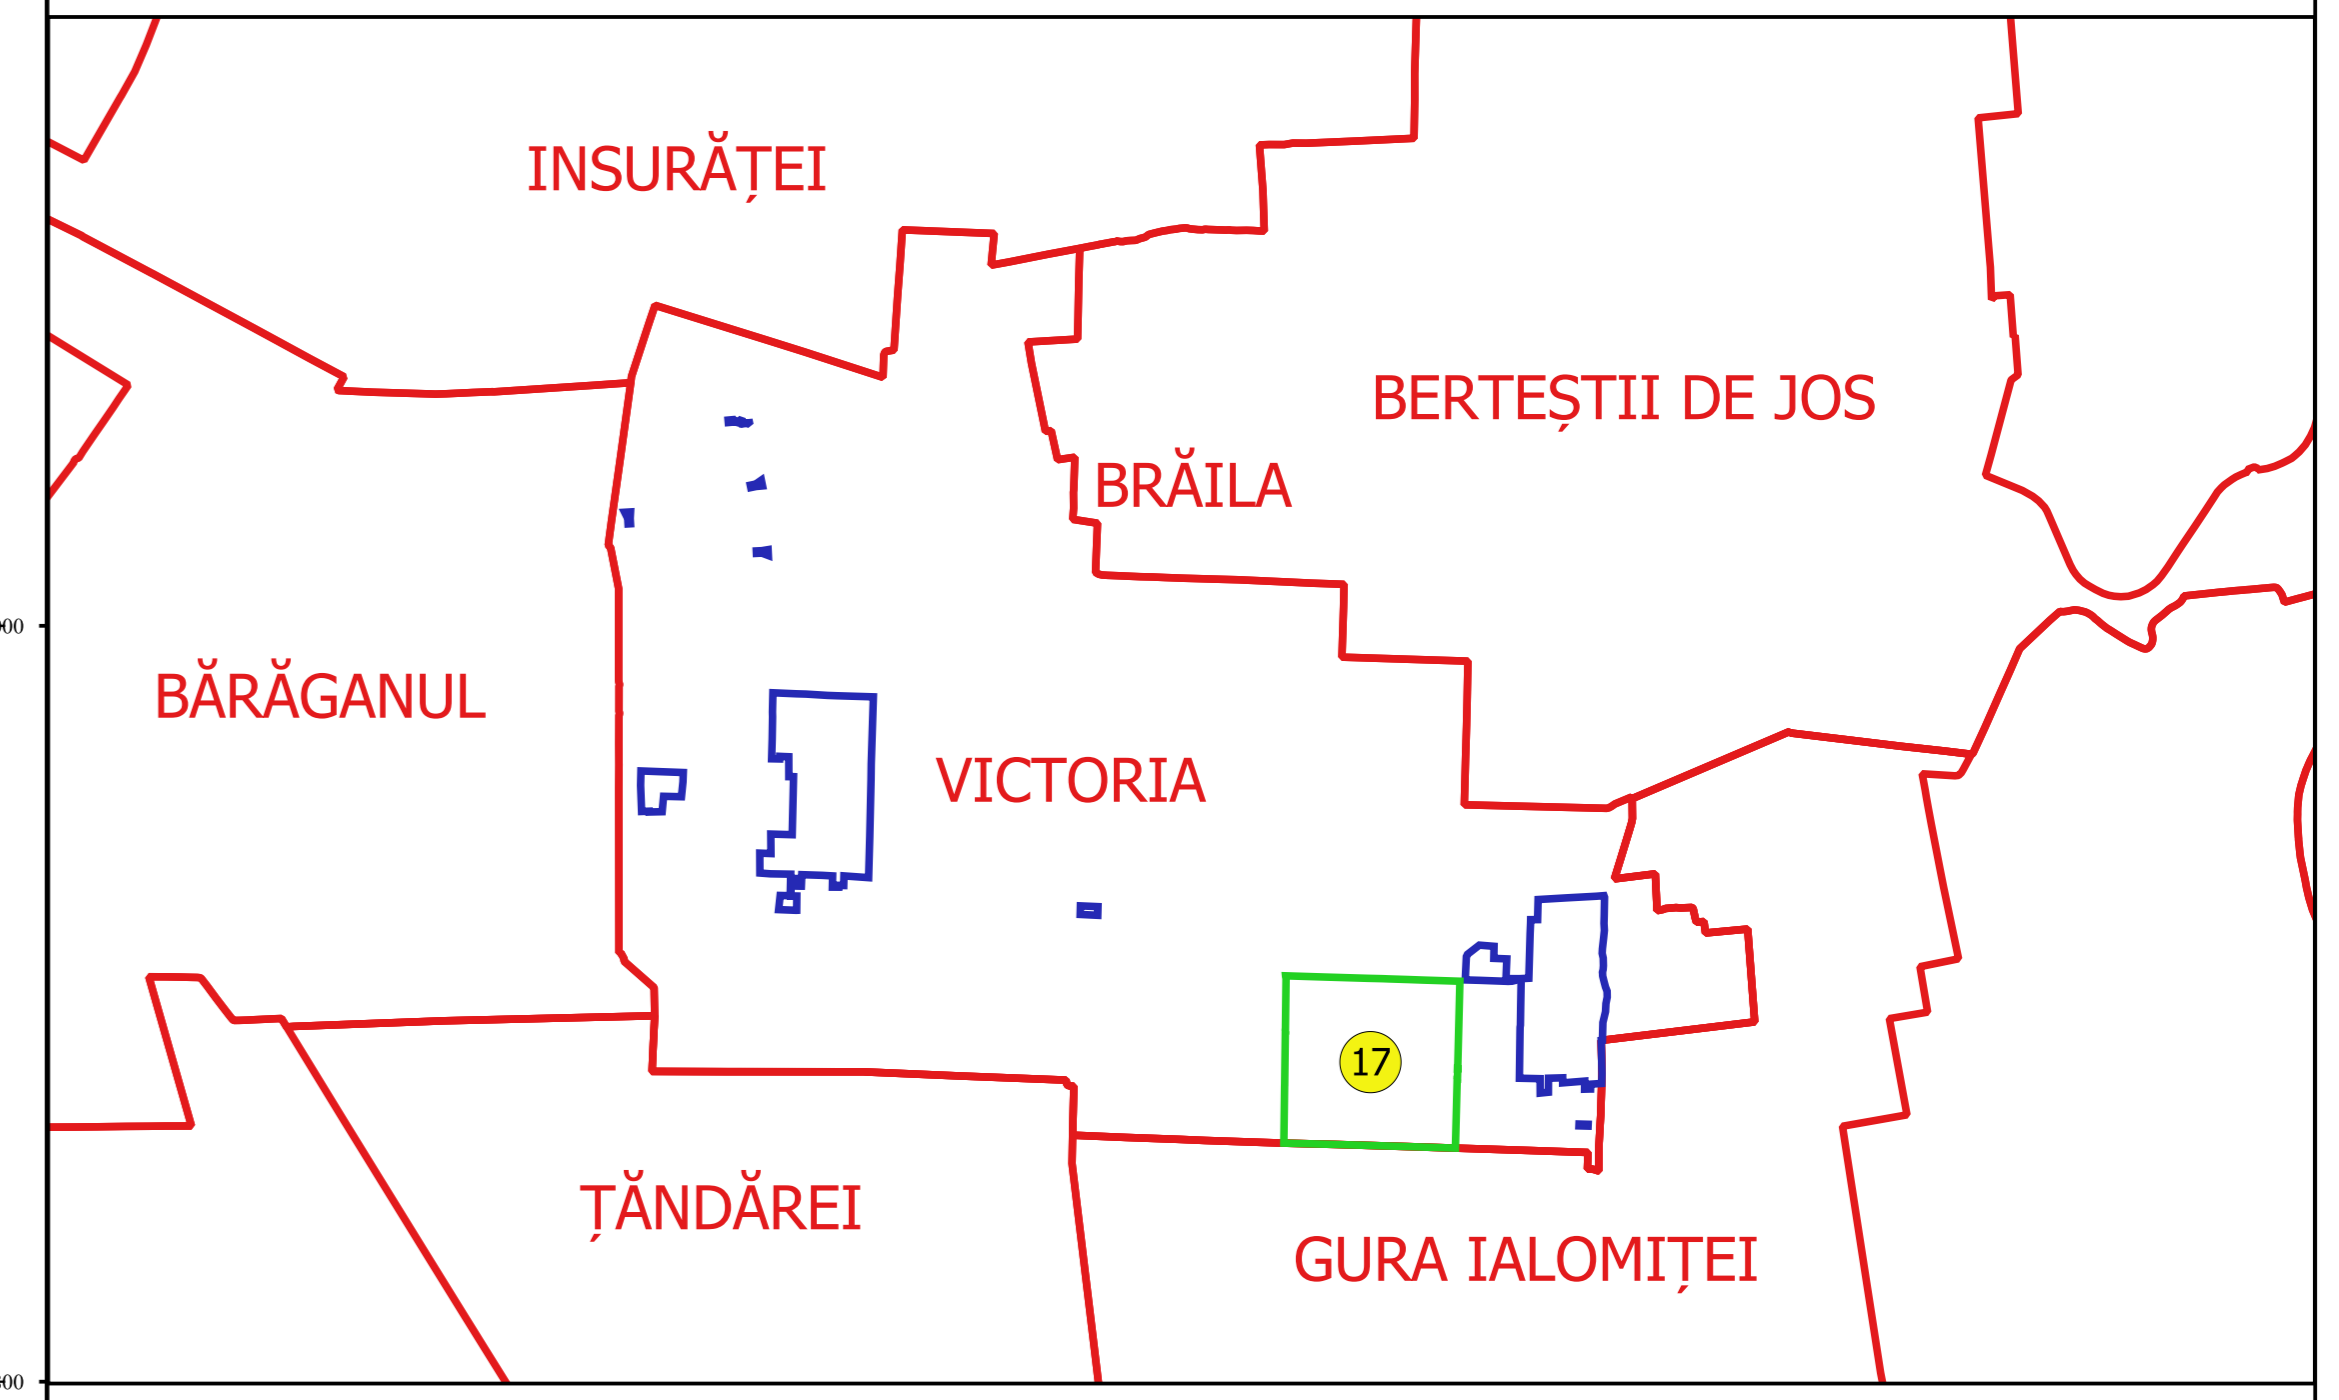

PLAN CADASTRAL
JUDEȚ BRĂILA, UAT VICTORIA
Sectorul Cadastral 17
Spre publicare
Scara 1:2000
Sistem de proiecție "STEREO '70"
- Planșa 4 -

Schița de racordare a planșelor

- Legendă**
- Limită sector
 - Limită UAT
 - Limită intravilan
 - Limită imobil
 - Limită construcții
 - Limită tarla
 - 17 Număr sector
 - 8650 Număr imobil
 - 8821-C1 Număr construcții
 - 27 Număr tarla
 - DE 211 Toponimie

Schița dispunerii sectorului cadastral

Execuție
 Ing. GEORGHE ALEXANDRU
 Data: _____