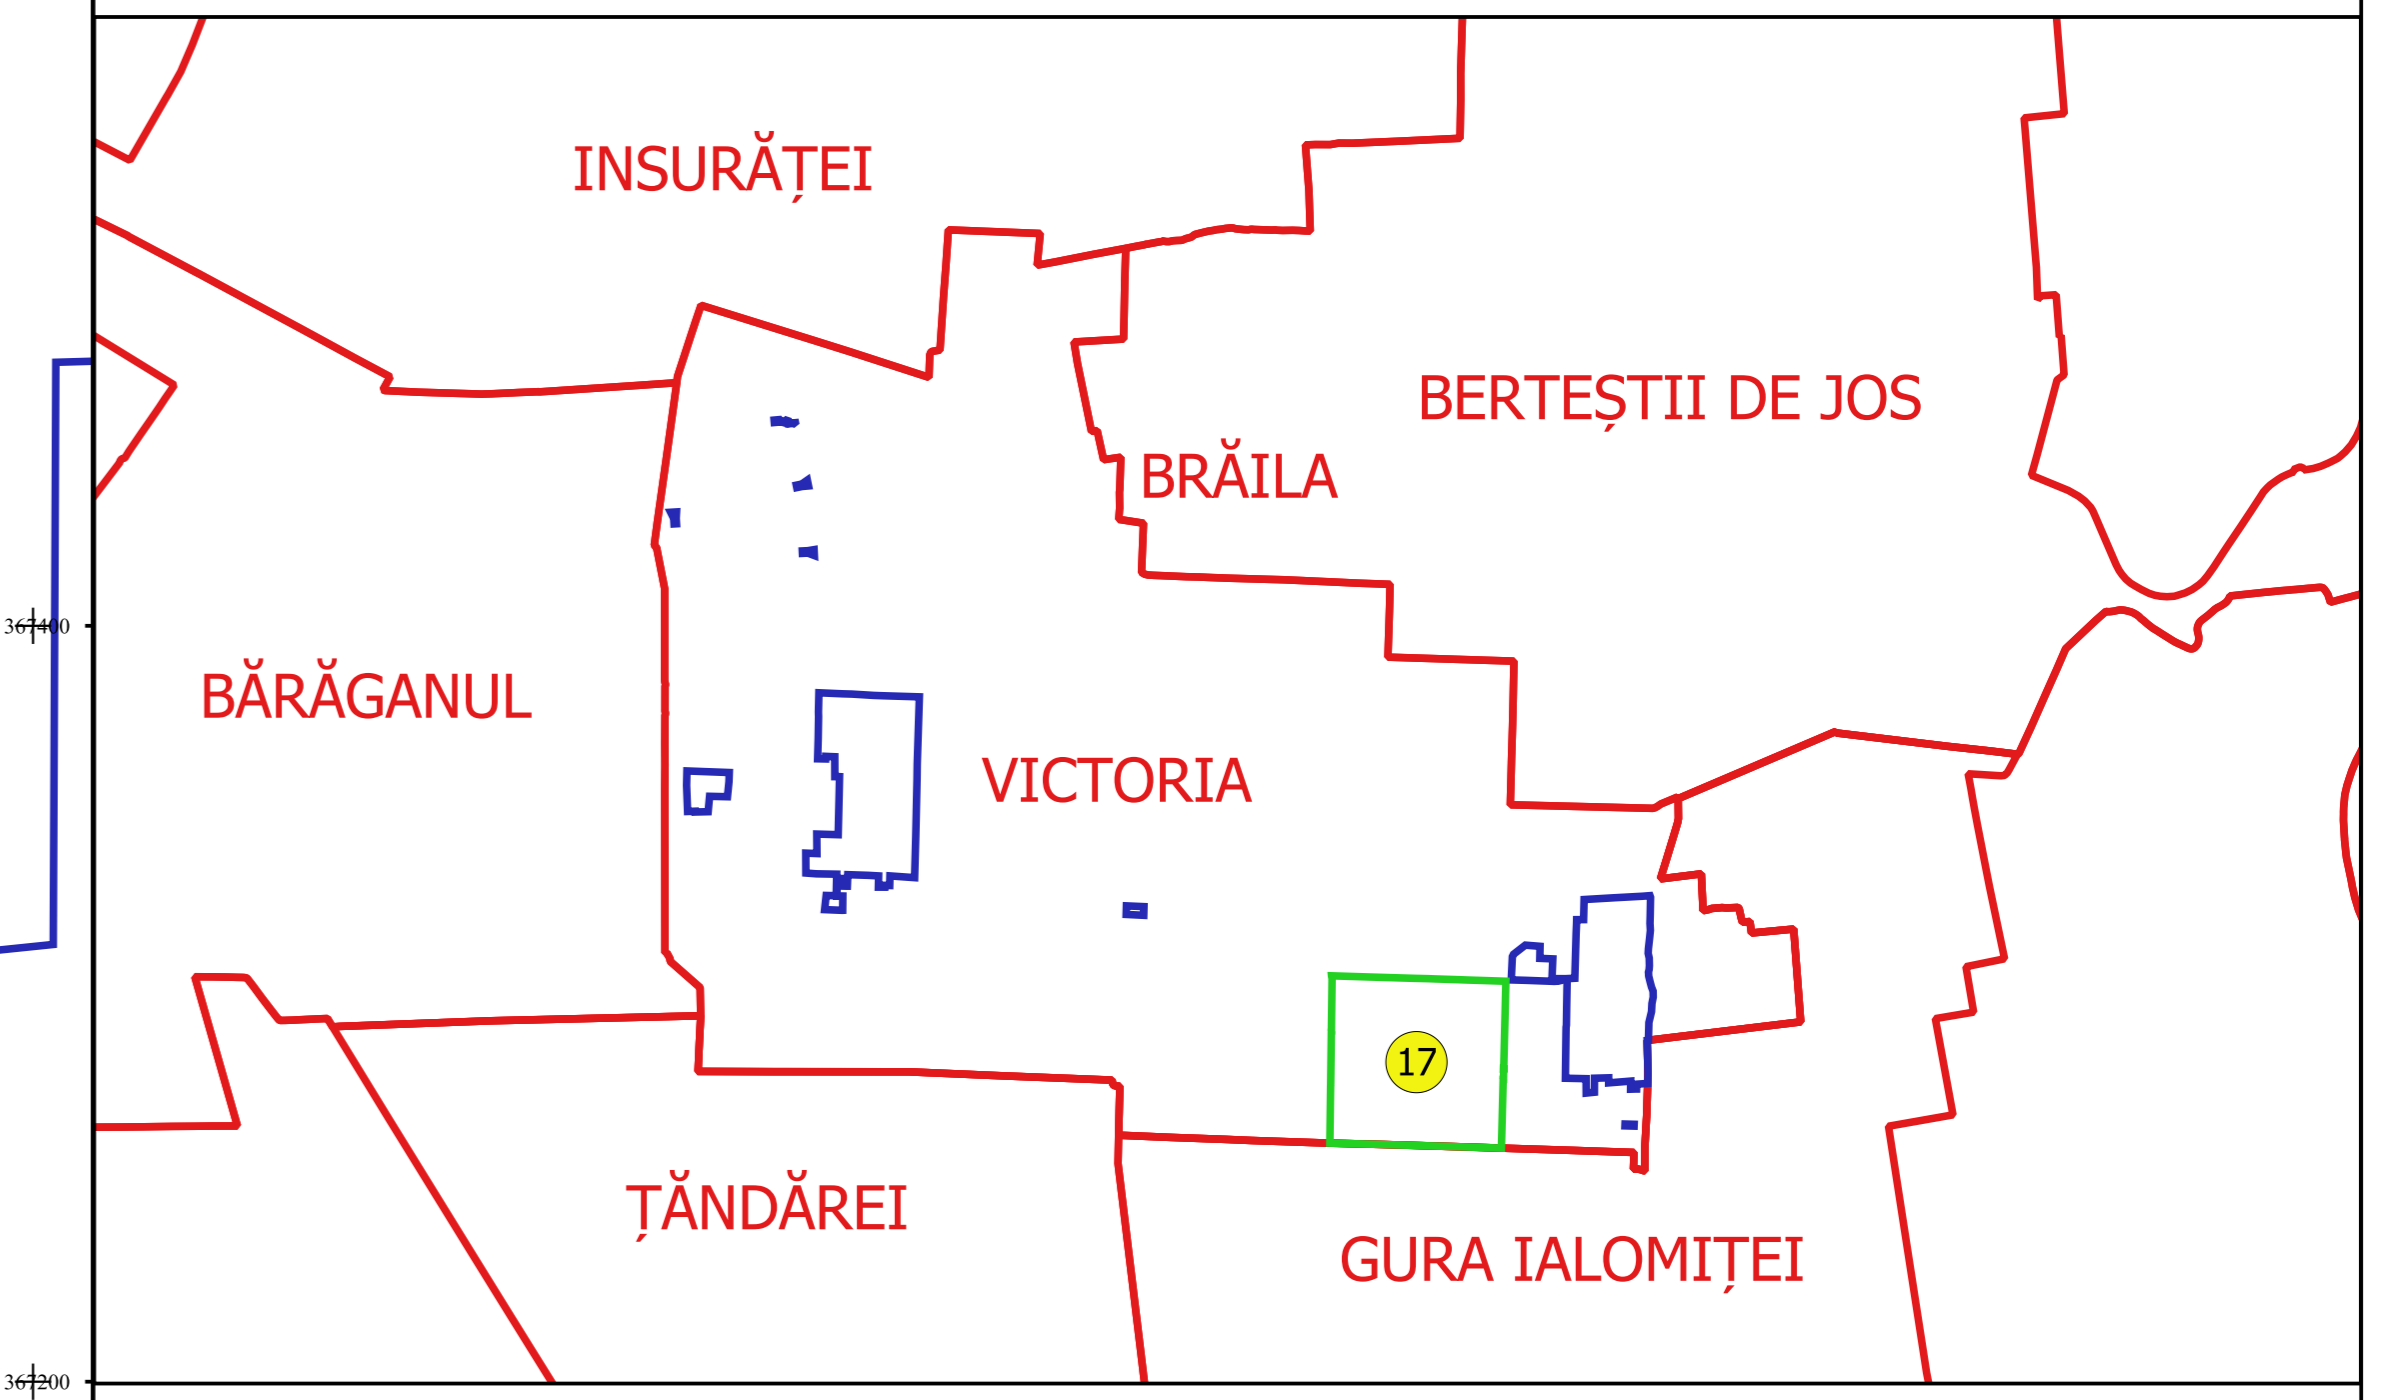

PLAN CADASTRAL
JUDEȚ BRĂILA, UAT VICTORIA
Sectorul Cadastral 17
Spre publicare
Scara 1:2000
Sistem de proiecție "STEREO '70"
- Planșa 2 -

Schița de racordare a planșelor

- Legendă**
- Limită sector
 - Limită UAT
 - Limită intravilan
 - Limită imobil
 - Limită construcții
 - Limită tarla
 - 17 Număr sector
 - 8650 Număr imobil
 - 8821-C1 Număr construcții
 - 27 Număr tarla
 - DE 211 Toponimie

Schița dispunerii sectorului cadastral

Coordonate
 Sistem de coordonate
 Proiecție
 Scara