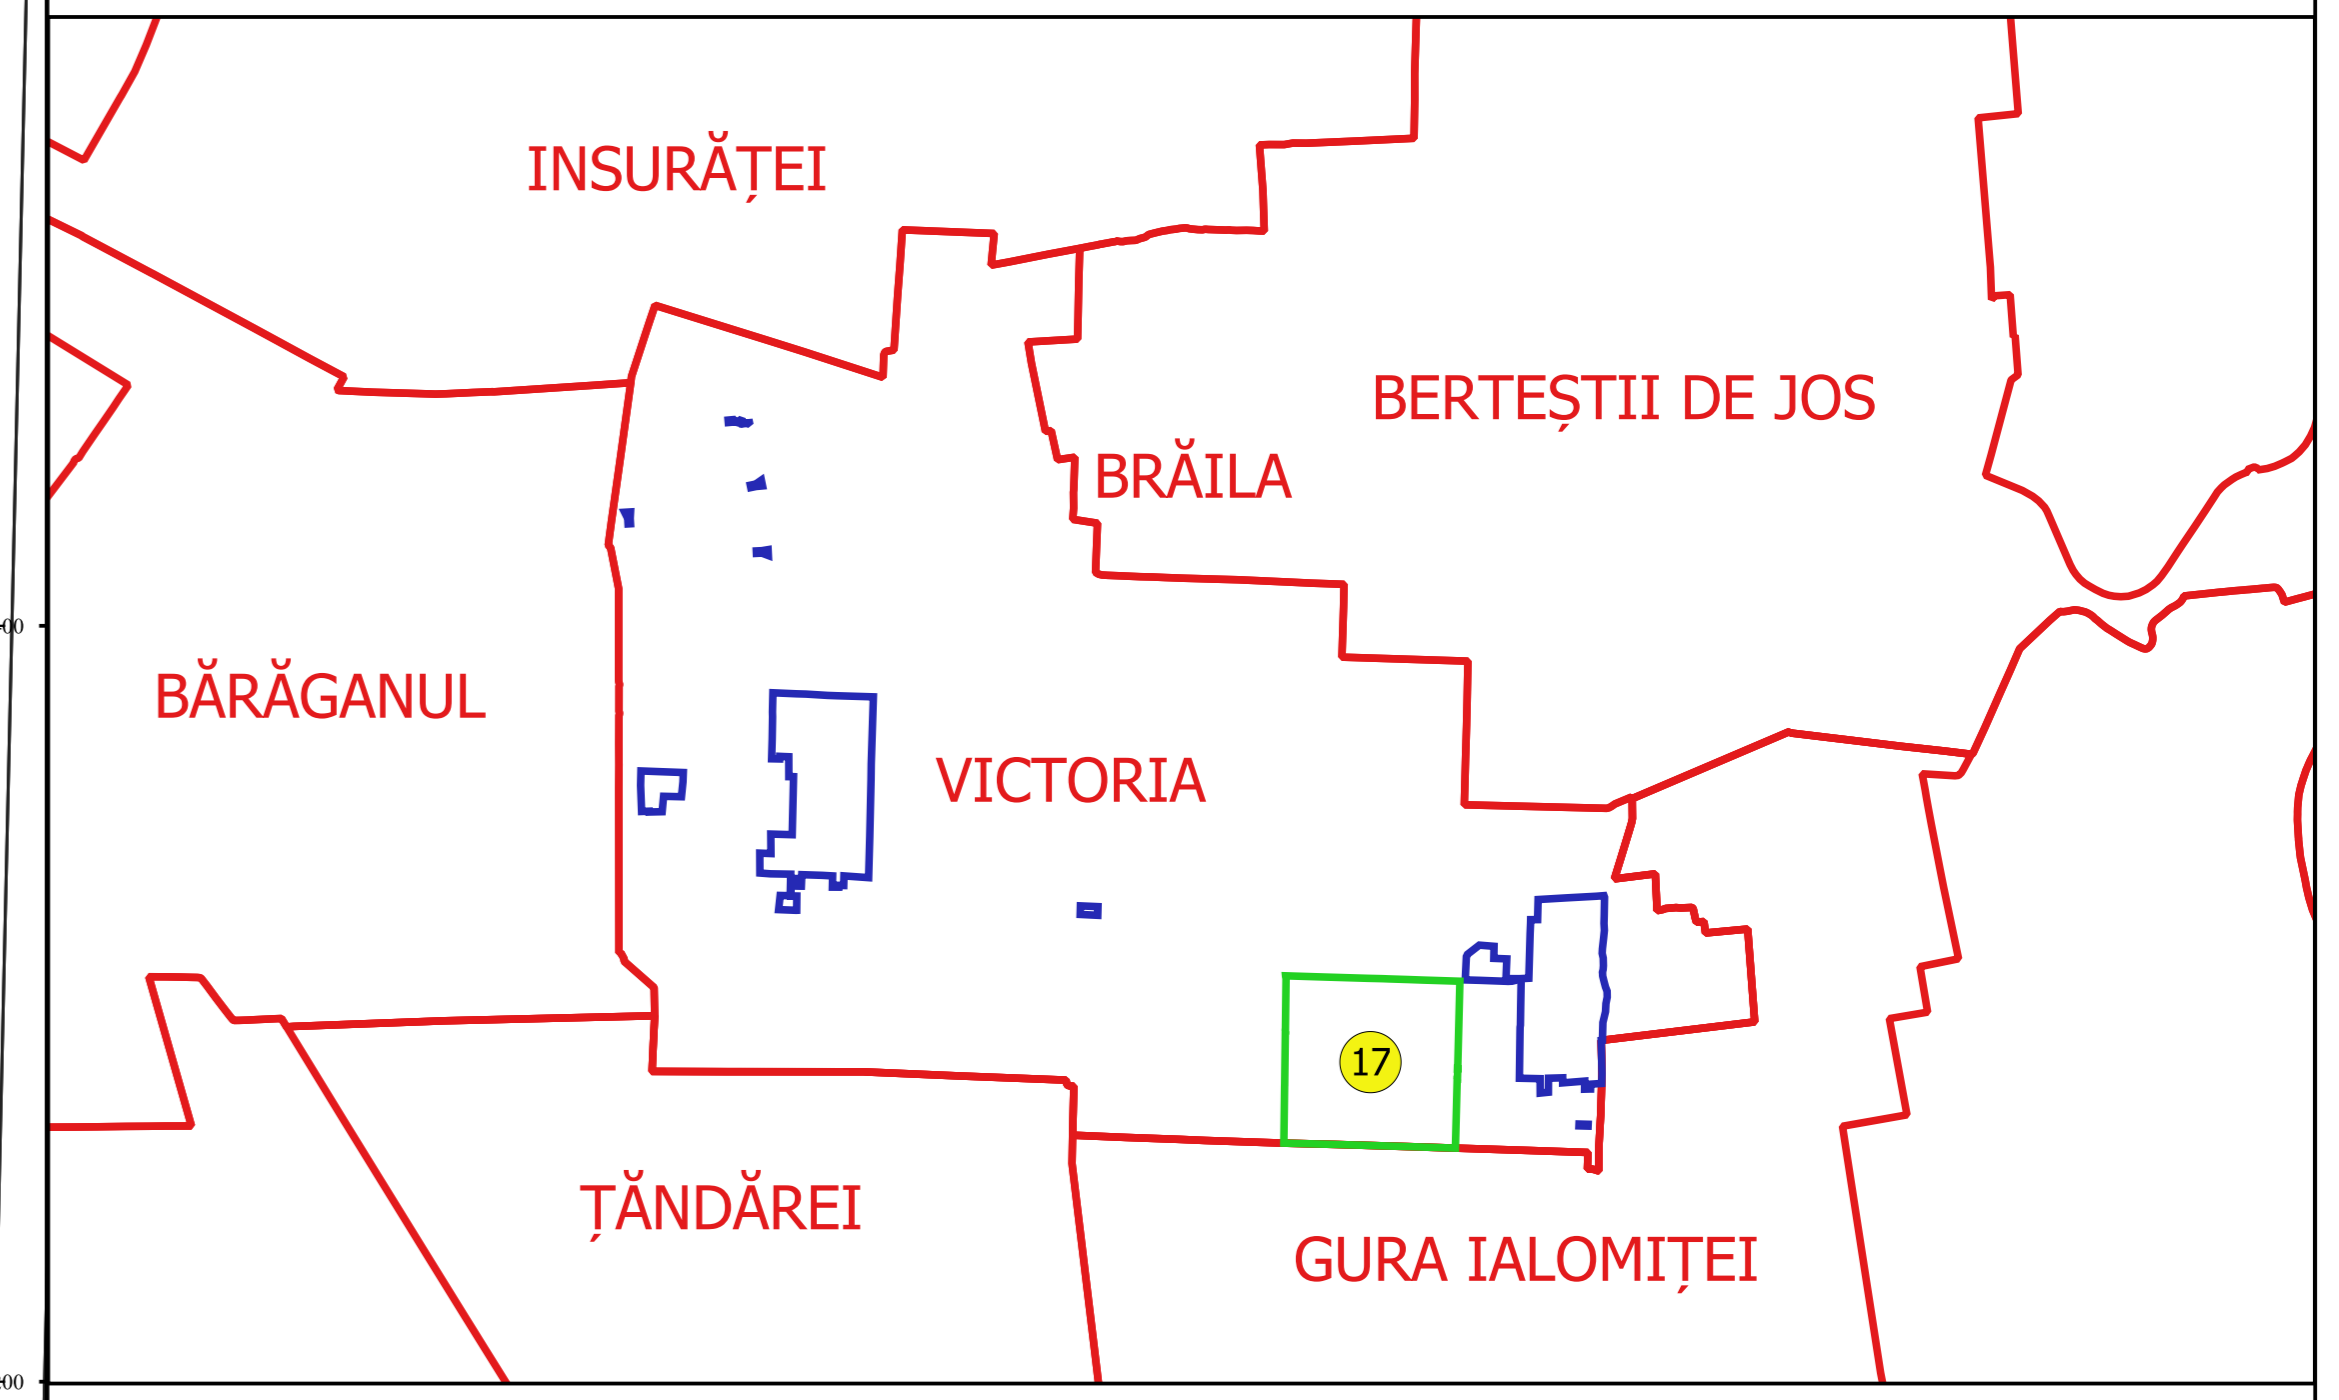

PLAN CADASTRAL
JUDEȚ BRĂILA, UAT VICTORIA
Sectorul Cadastral 17
Spre publicare
Scara 1:2000
Sistem de proiecție "STEREO '70"
- Planșa 1 -

Schița de racordare a planșelor

- Legendă**
- Limită sector
 - Limită UAT
 - Limită intravilan
 - Limită imobil
 - Limită construcții
 - Limită tarla
 - 17 Număr sector
 - 8650 Număr imobil
 - 8821-C1 Număr construcții
 - 27 Număr tarla
 - DE 211 Toponimie

Schița dispunerii sectorului cadastral

Coordonate
 Sistem de coordonate
 Scara
 Proiecție
 Data