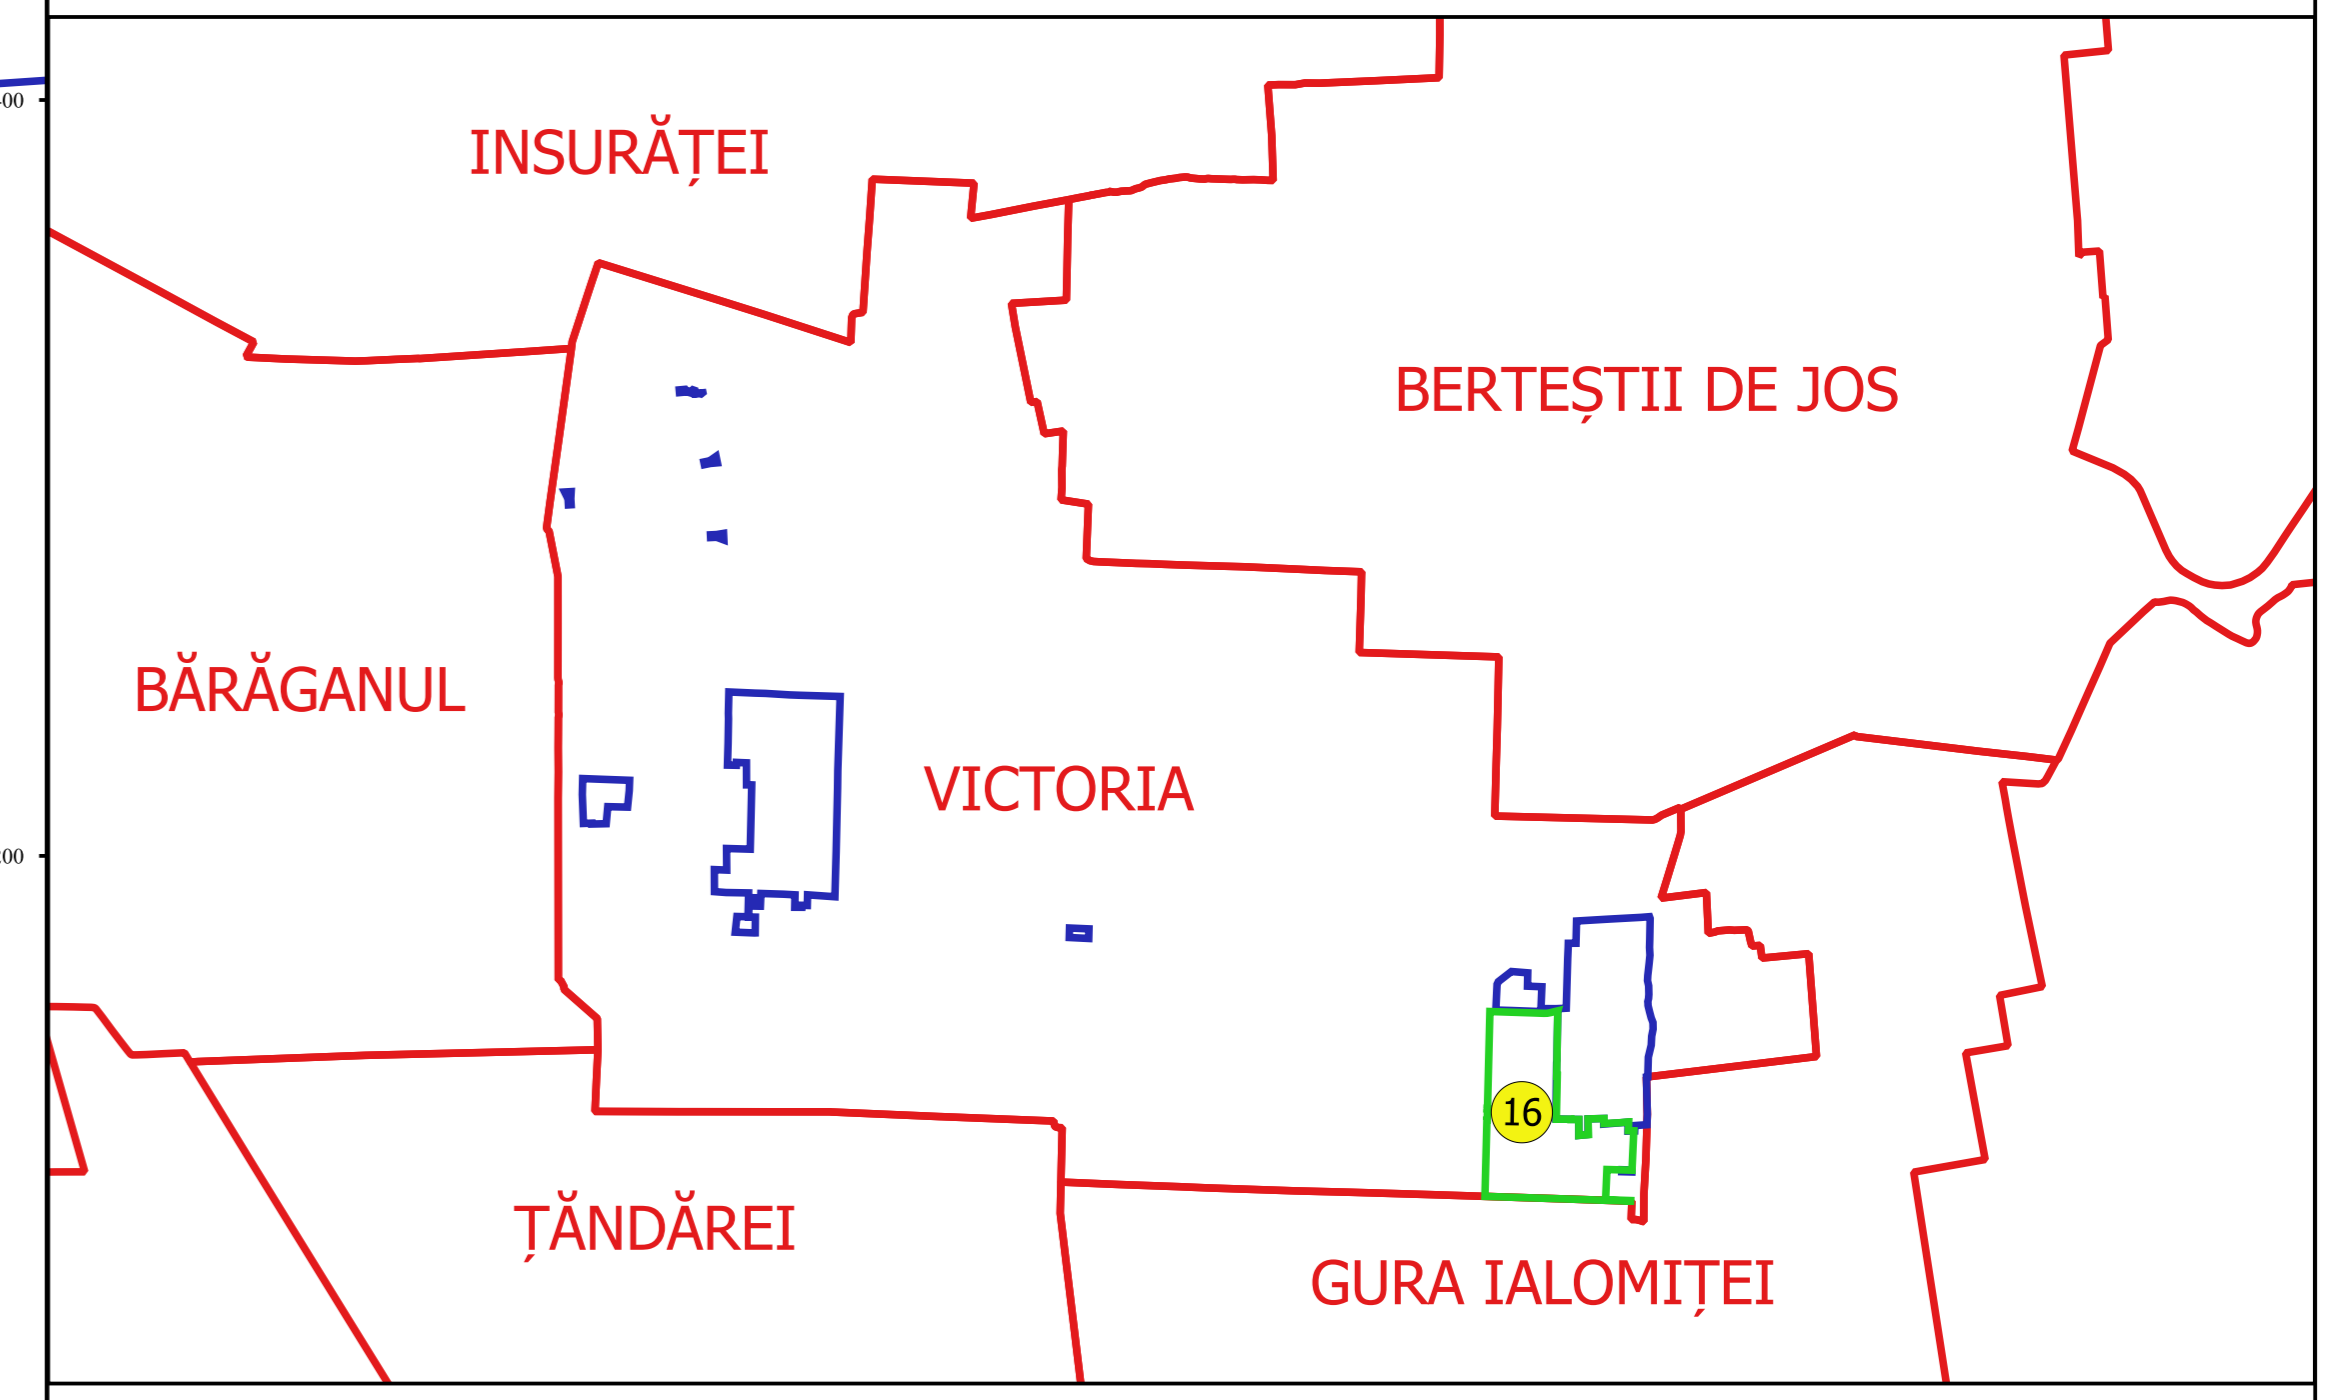

PLAN CADASTRAL
JUDEȚ BRĂILA, UAT VICTORIA
Sectorul Cadastral 16
Spre publicare
Scara 1:2000
Sistem de proiecție "STEREO '70"
- Planșa 1 -

Schița de racordare a planșelor

- Legendă**
- Limită sector
 - Limită UAT
 - Limită intravilan
 - Limită imobil
 - Limită construcții
 - Limită tarla
 - 16 Număr sector
 - 8400 Număr imobil
 - 8465-C1 Număr construcții
 - 23 Număr tarla
 - HC 180 Toponimie

Schița dispunerii sectorului cadastral

Proiectant
 Ing. GEORGHE CABAȘTEU
 Ing. VESELIU ALEXANDRU
 Data: _____