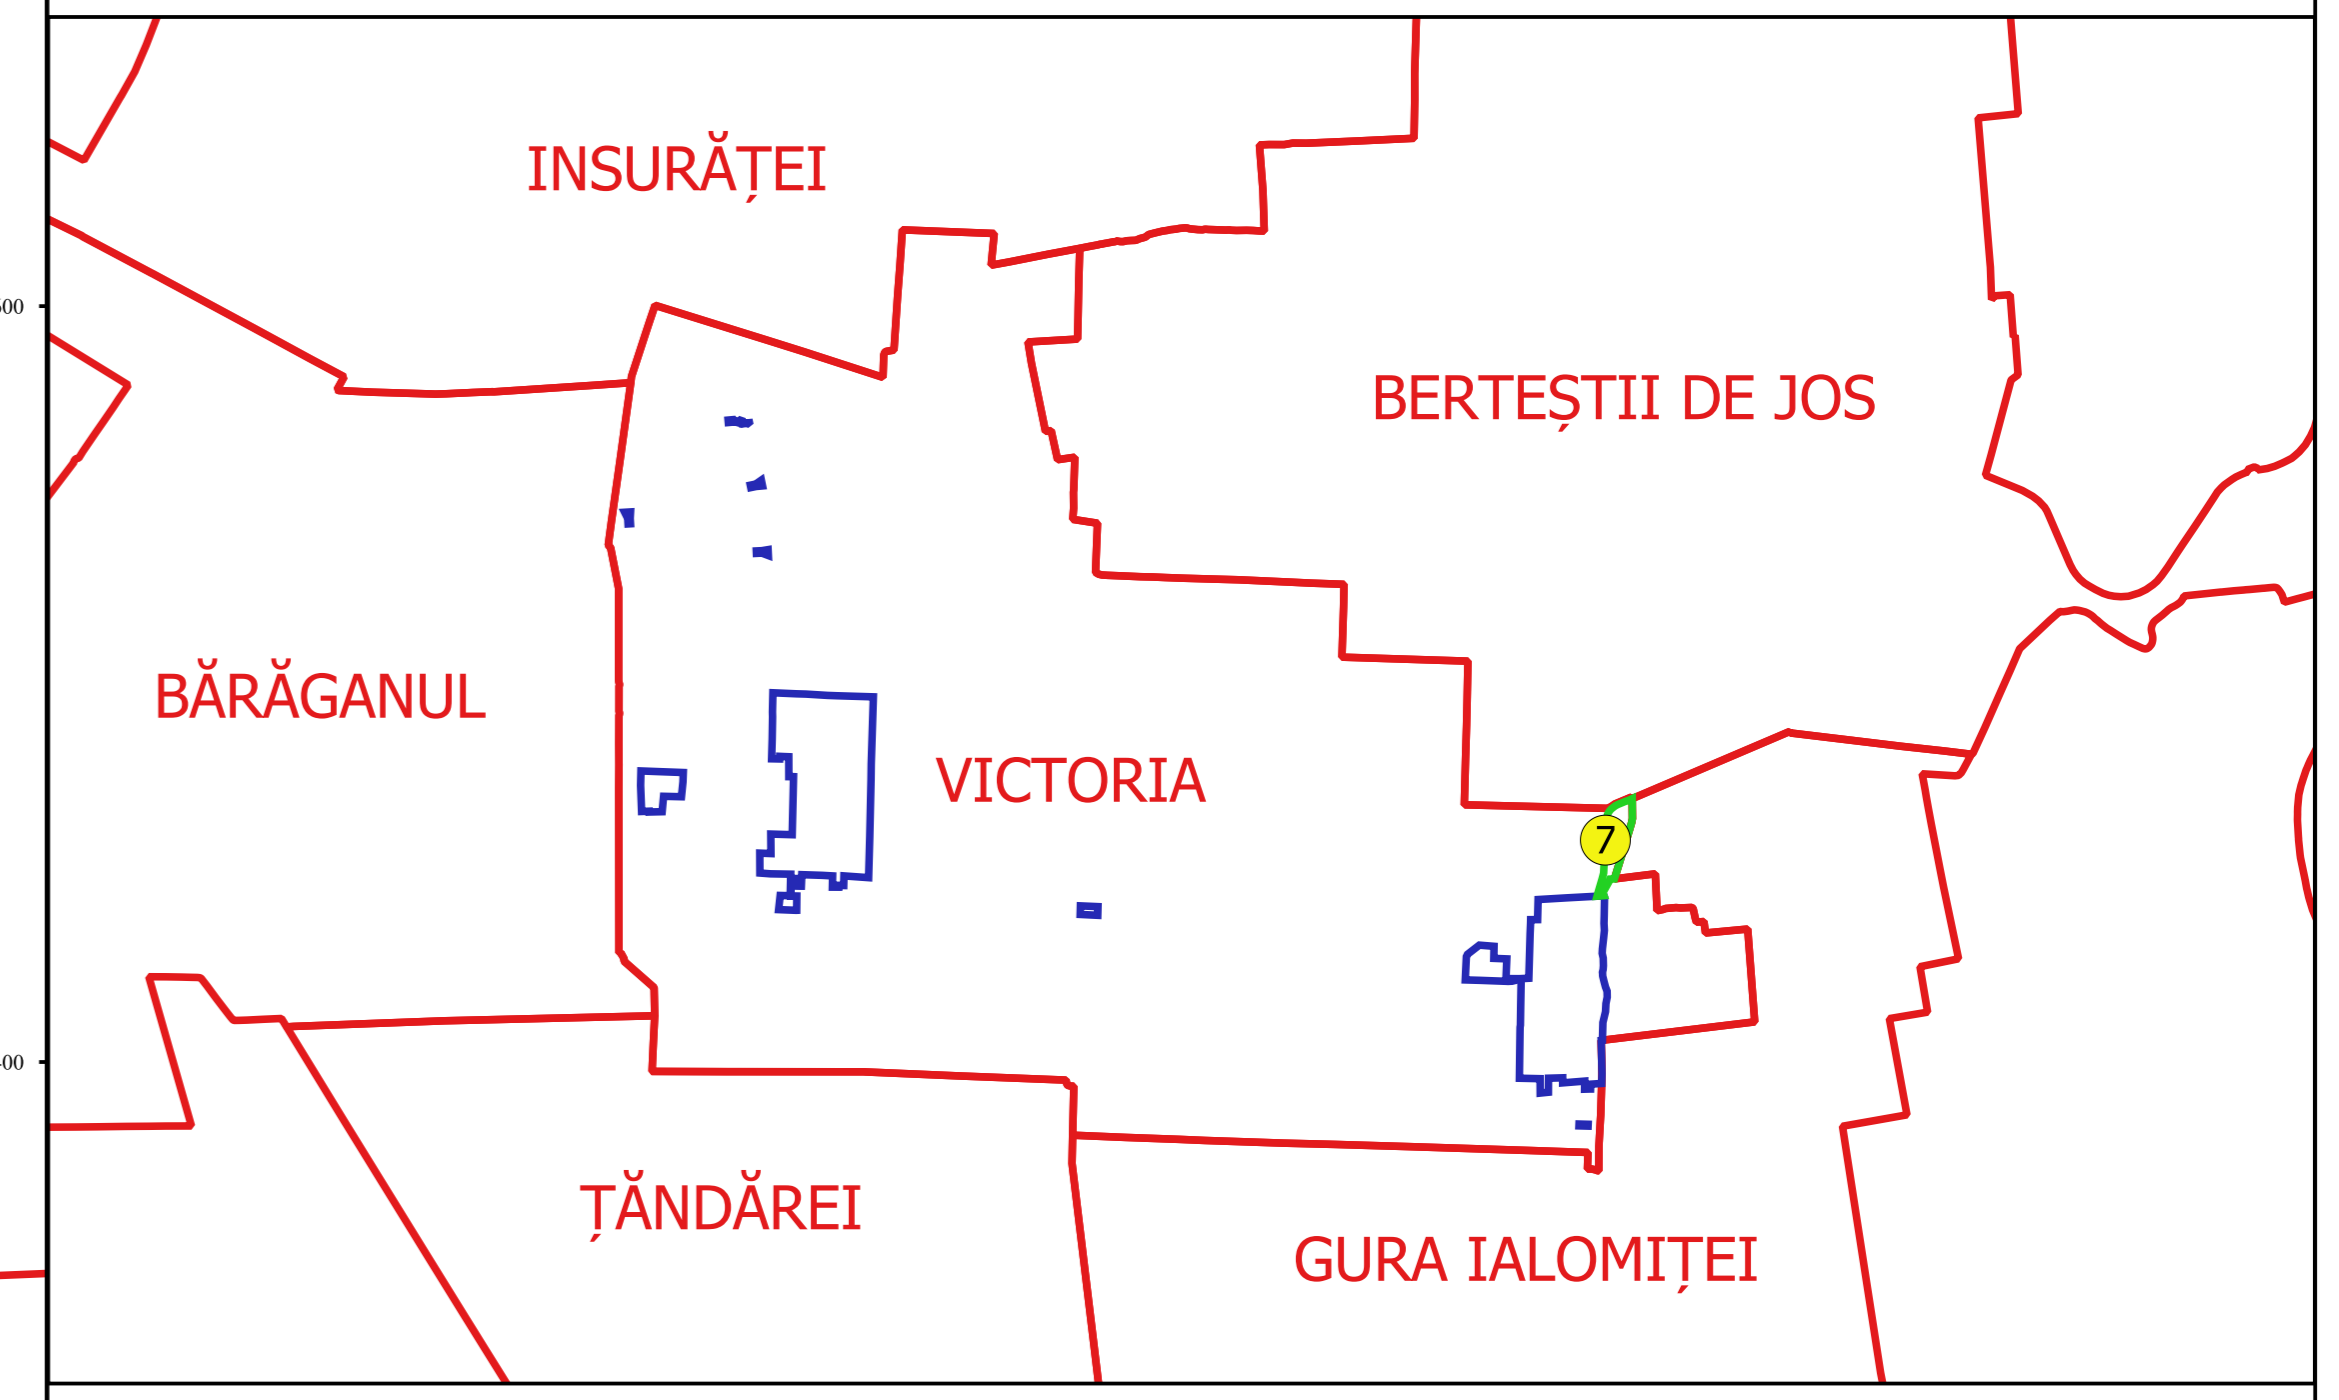

PLAN CADASTRAL
JUDEȚ BRĂILA, UAT VICTORIA
Sectorul Cadastral 7
Spre publicare
Scara 1:2000
Sistem de proiecție "STEREO '70"
- Planșa 1 -

Schița de racordare a planșelor

- Legendă**
- Limită sector
 - Limită UAT
 - Limită intravilan
 - Limită imobil
 - Limită tarla
 - 7 Număr sector
 - 8230 Număr imobil
 - 12 Număr tarla
 - DE 125 Toponimie

Schița dispunerii sectorului cadastral

Execuție
 de proiectare cadastrală nr.
 14/1998/2000
 Ing. NELI MIHAI ALEXANDRU
 Date: