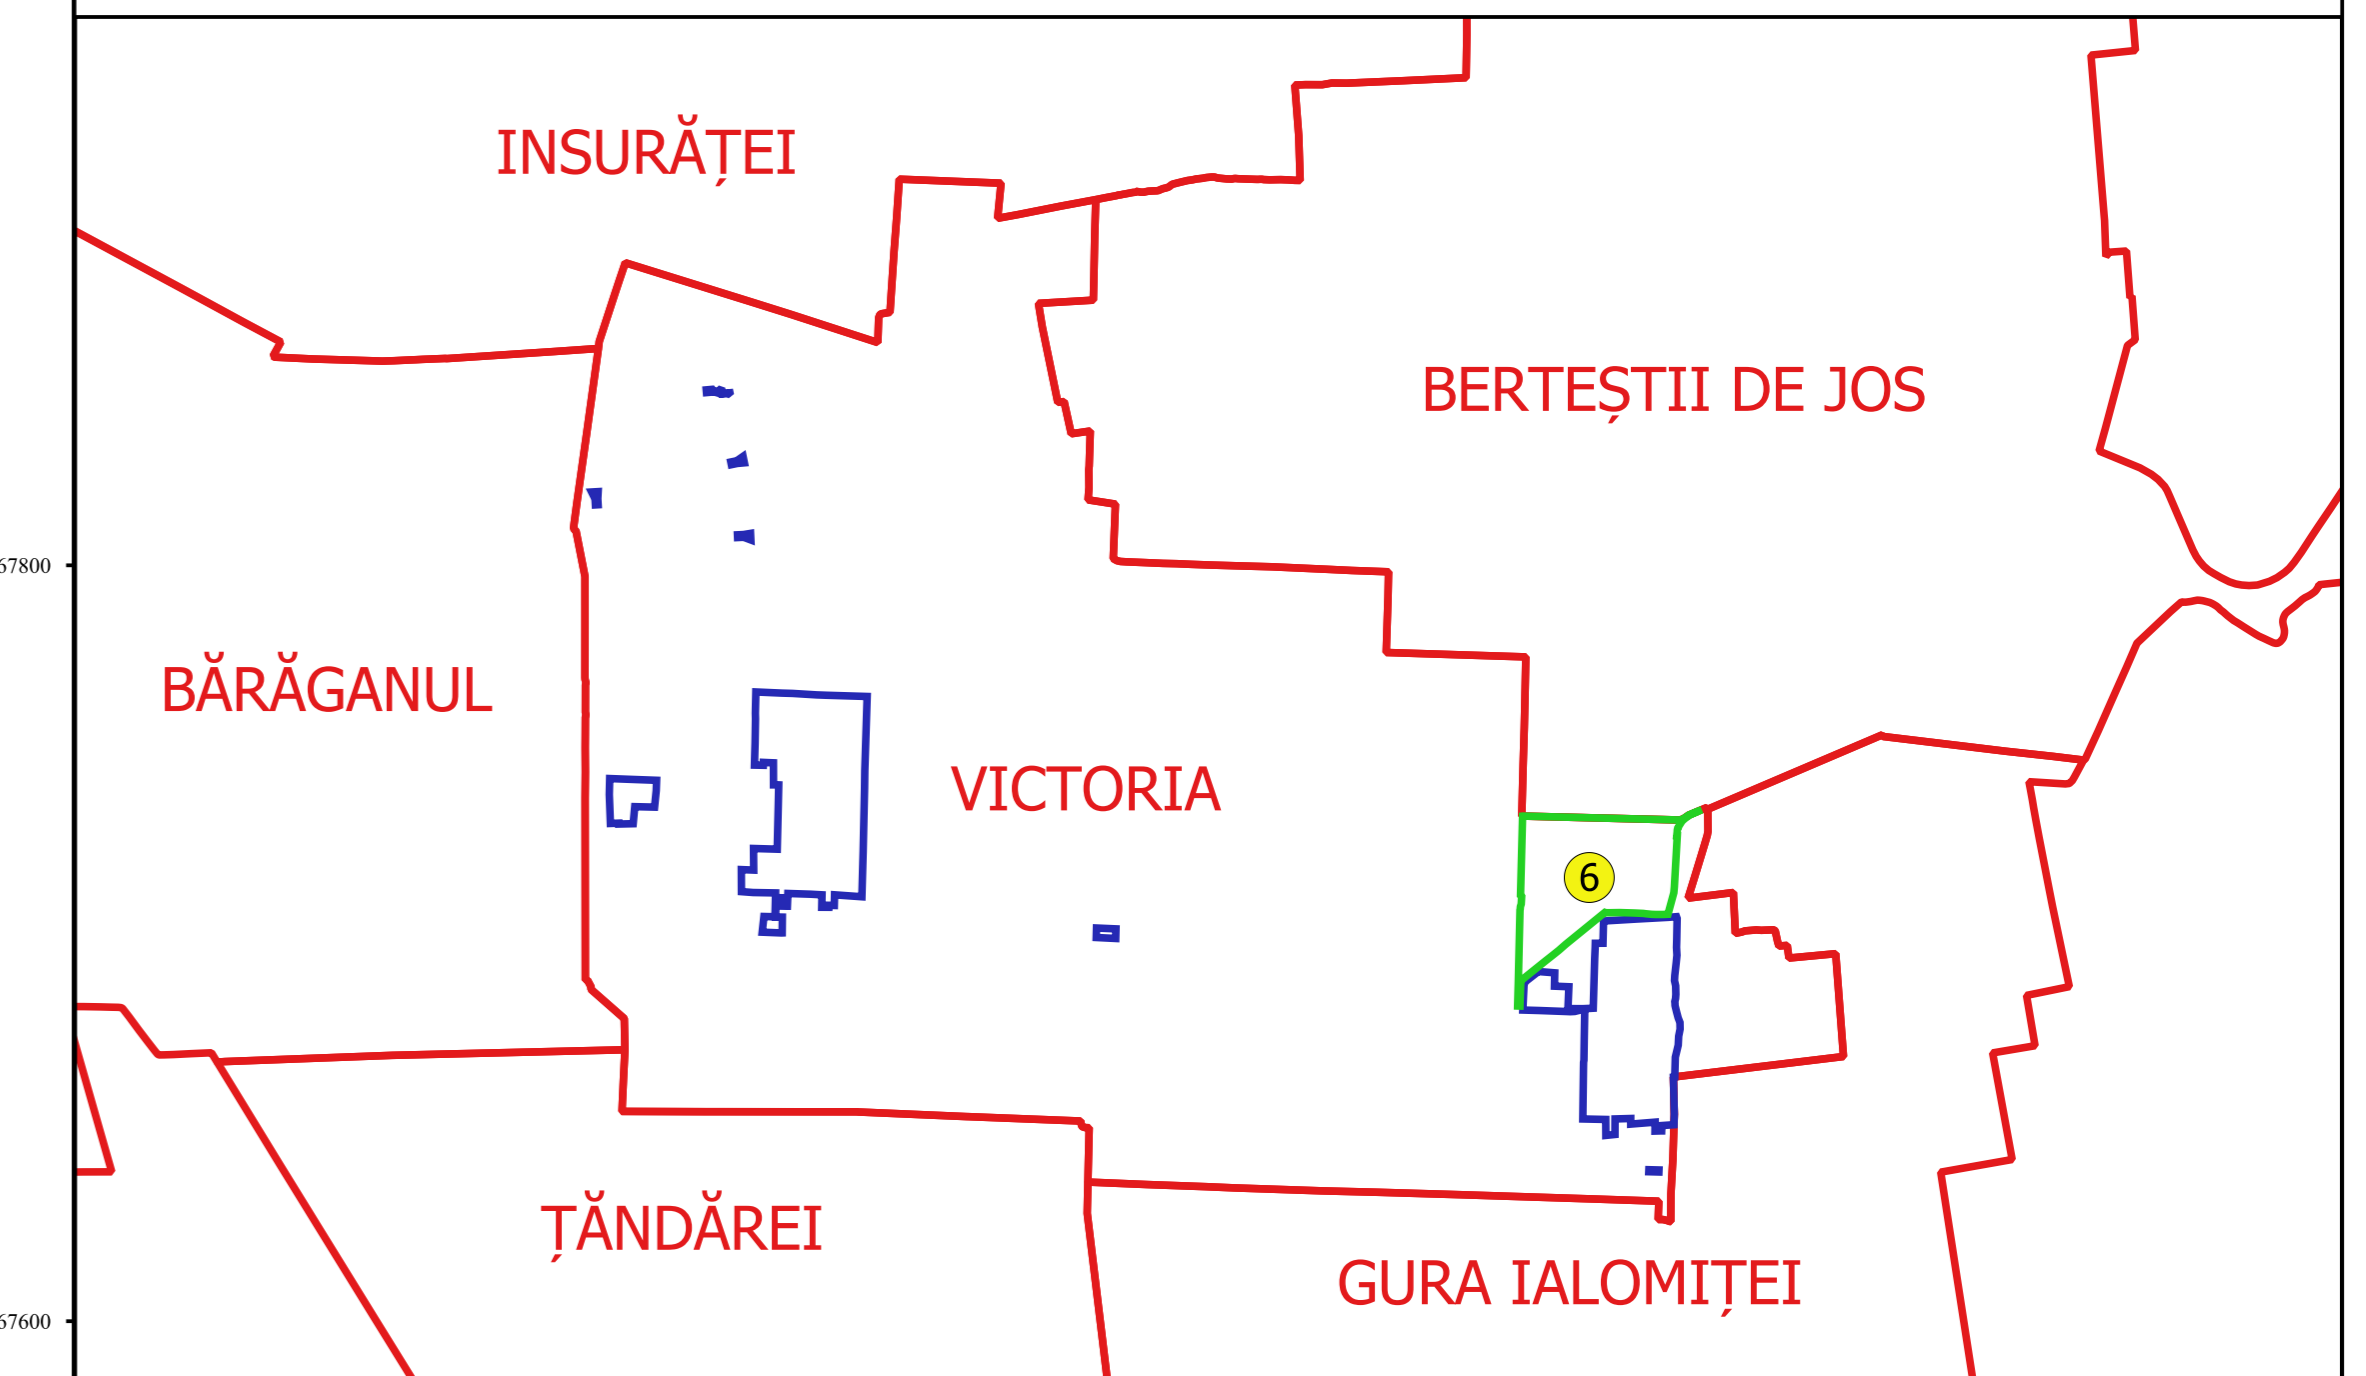

Schița dispunerii sectorului cadastral

Elaborat de
Serviciul Cadastral
Ing. NELA MIHAI ALEXANDRU
Data: