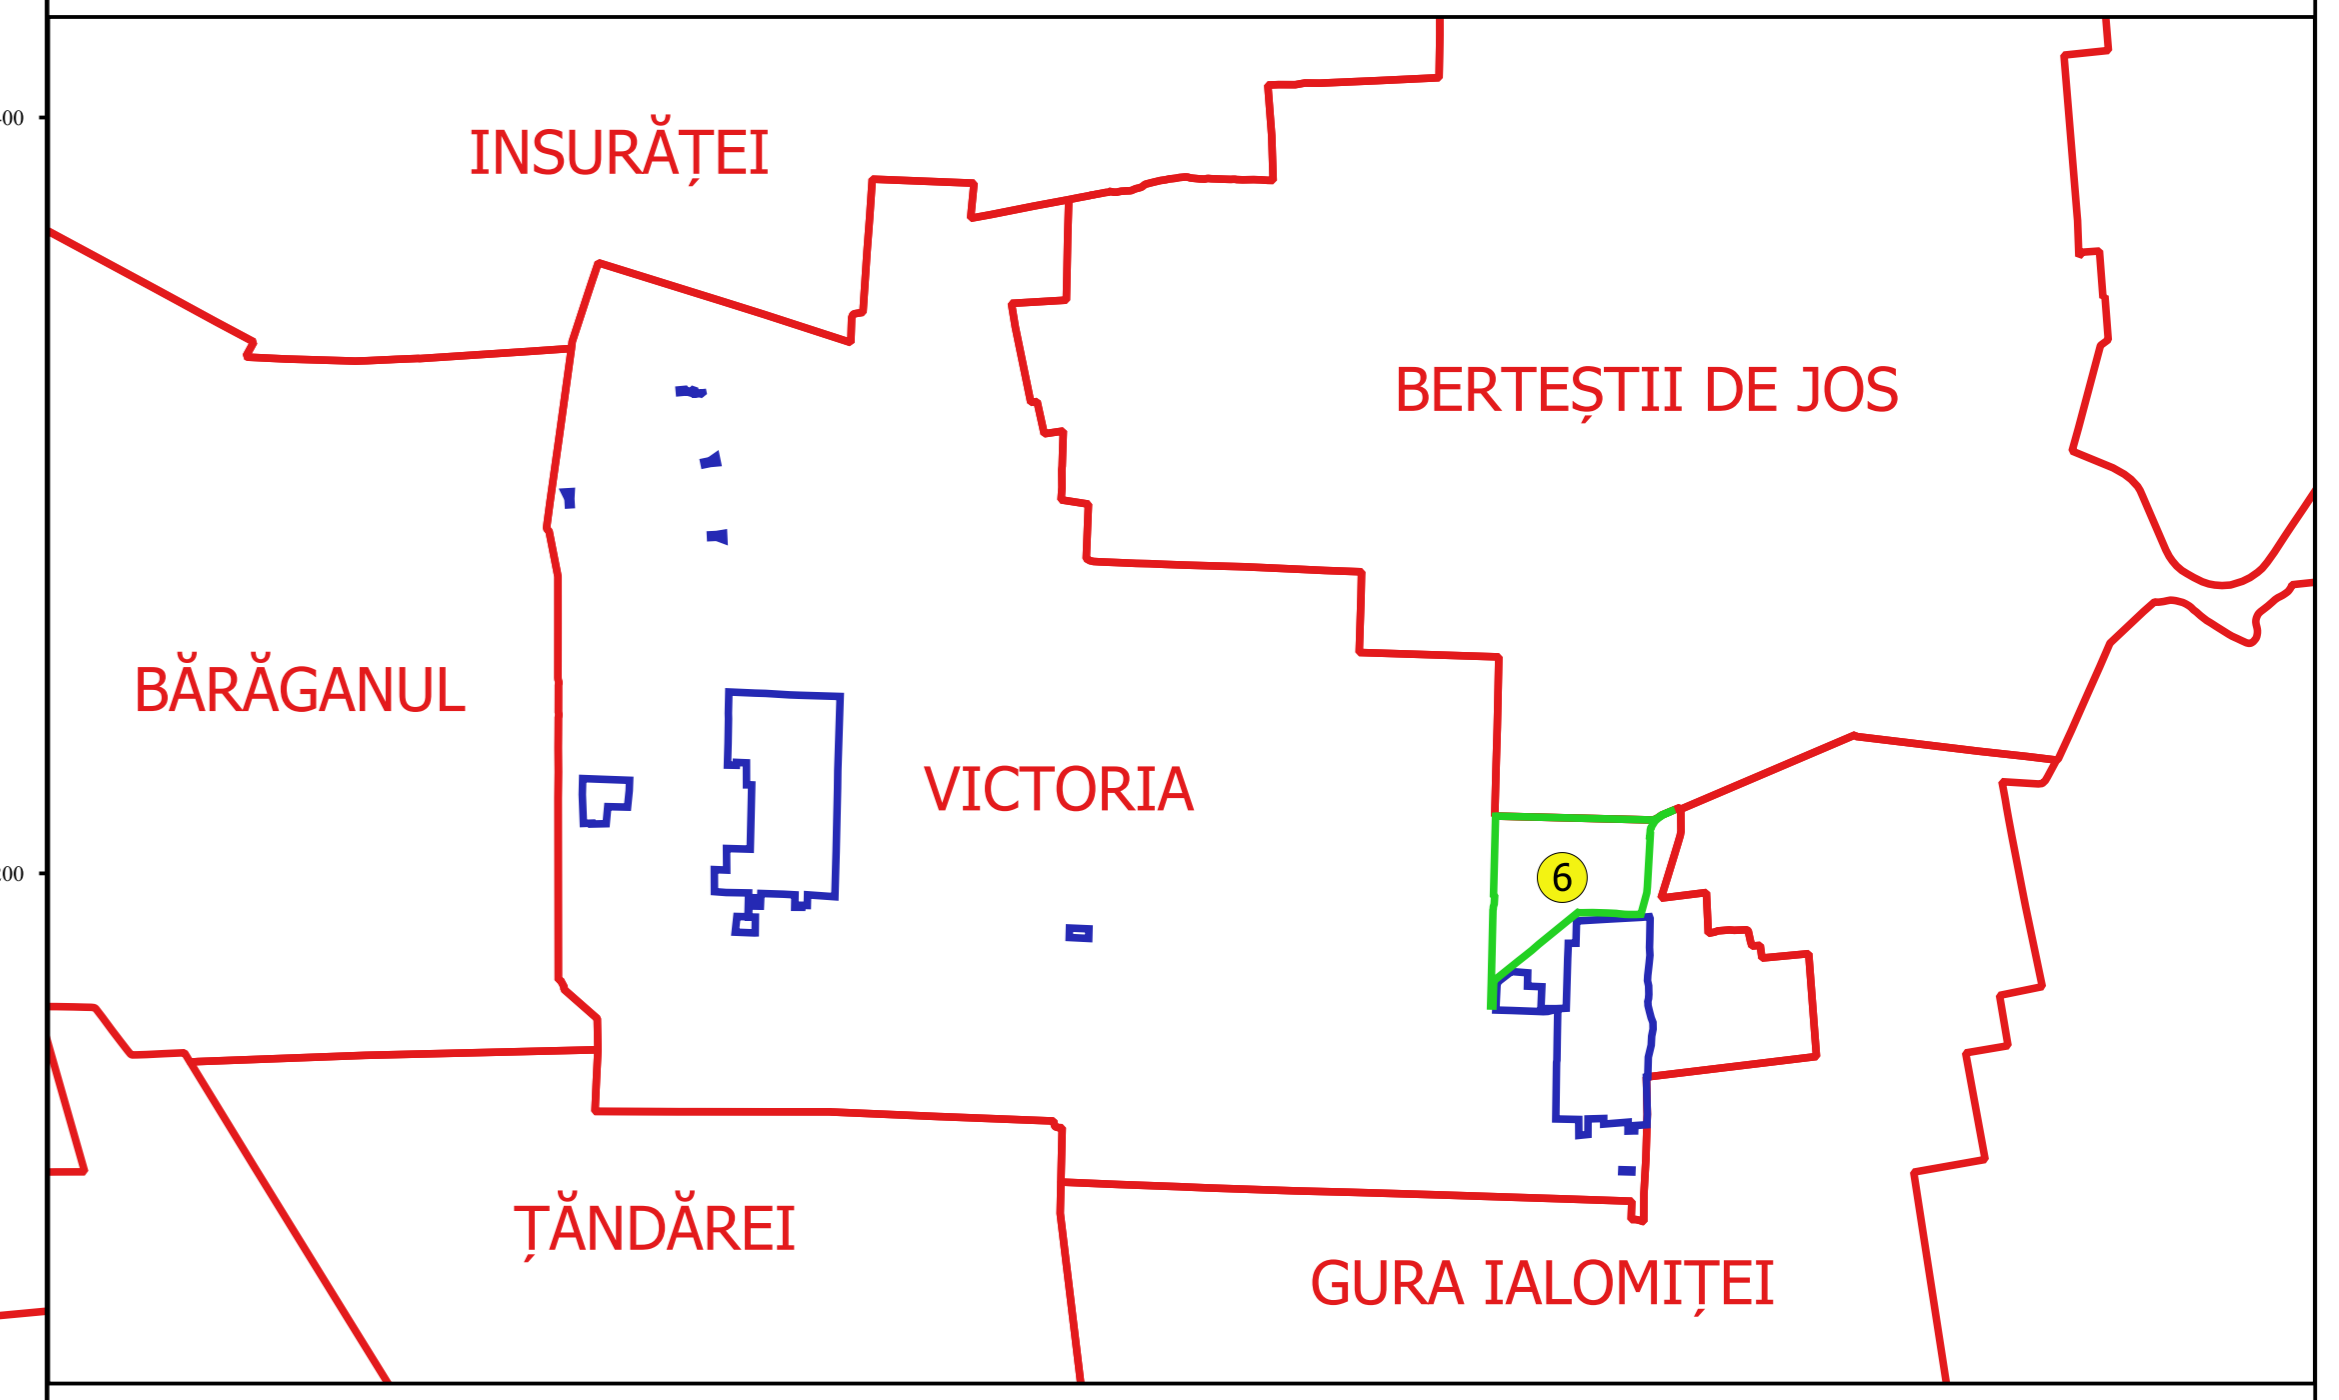

Schița dispunerii sectorului cadastral

Comitetul de
Serviciu Cadastral
Ing. N. S. M. ALEXANDRU