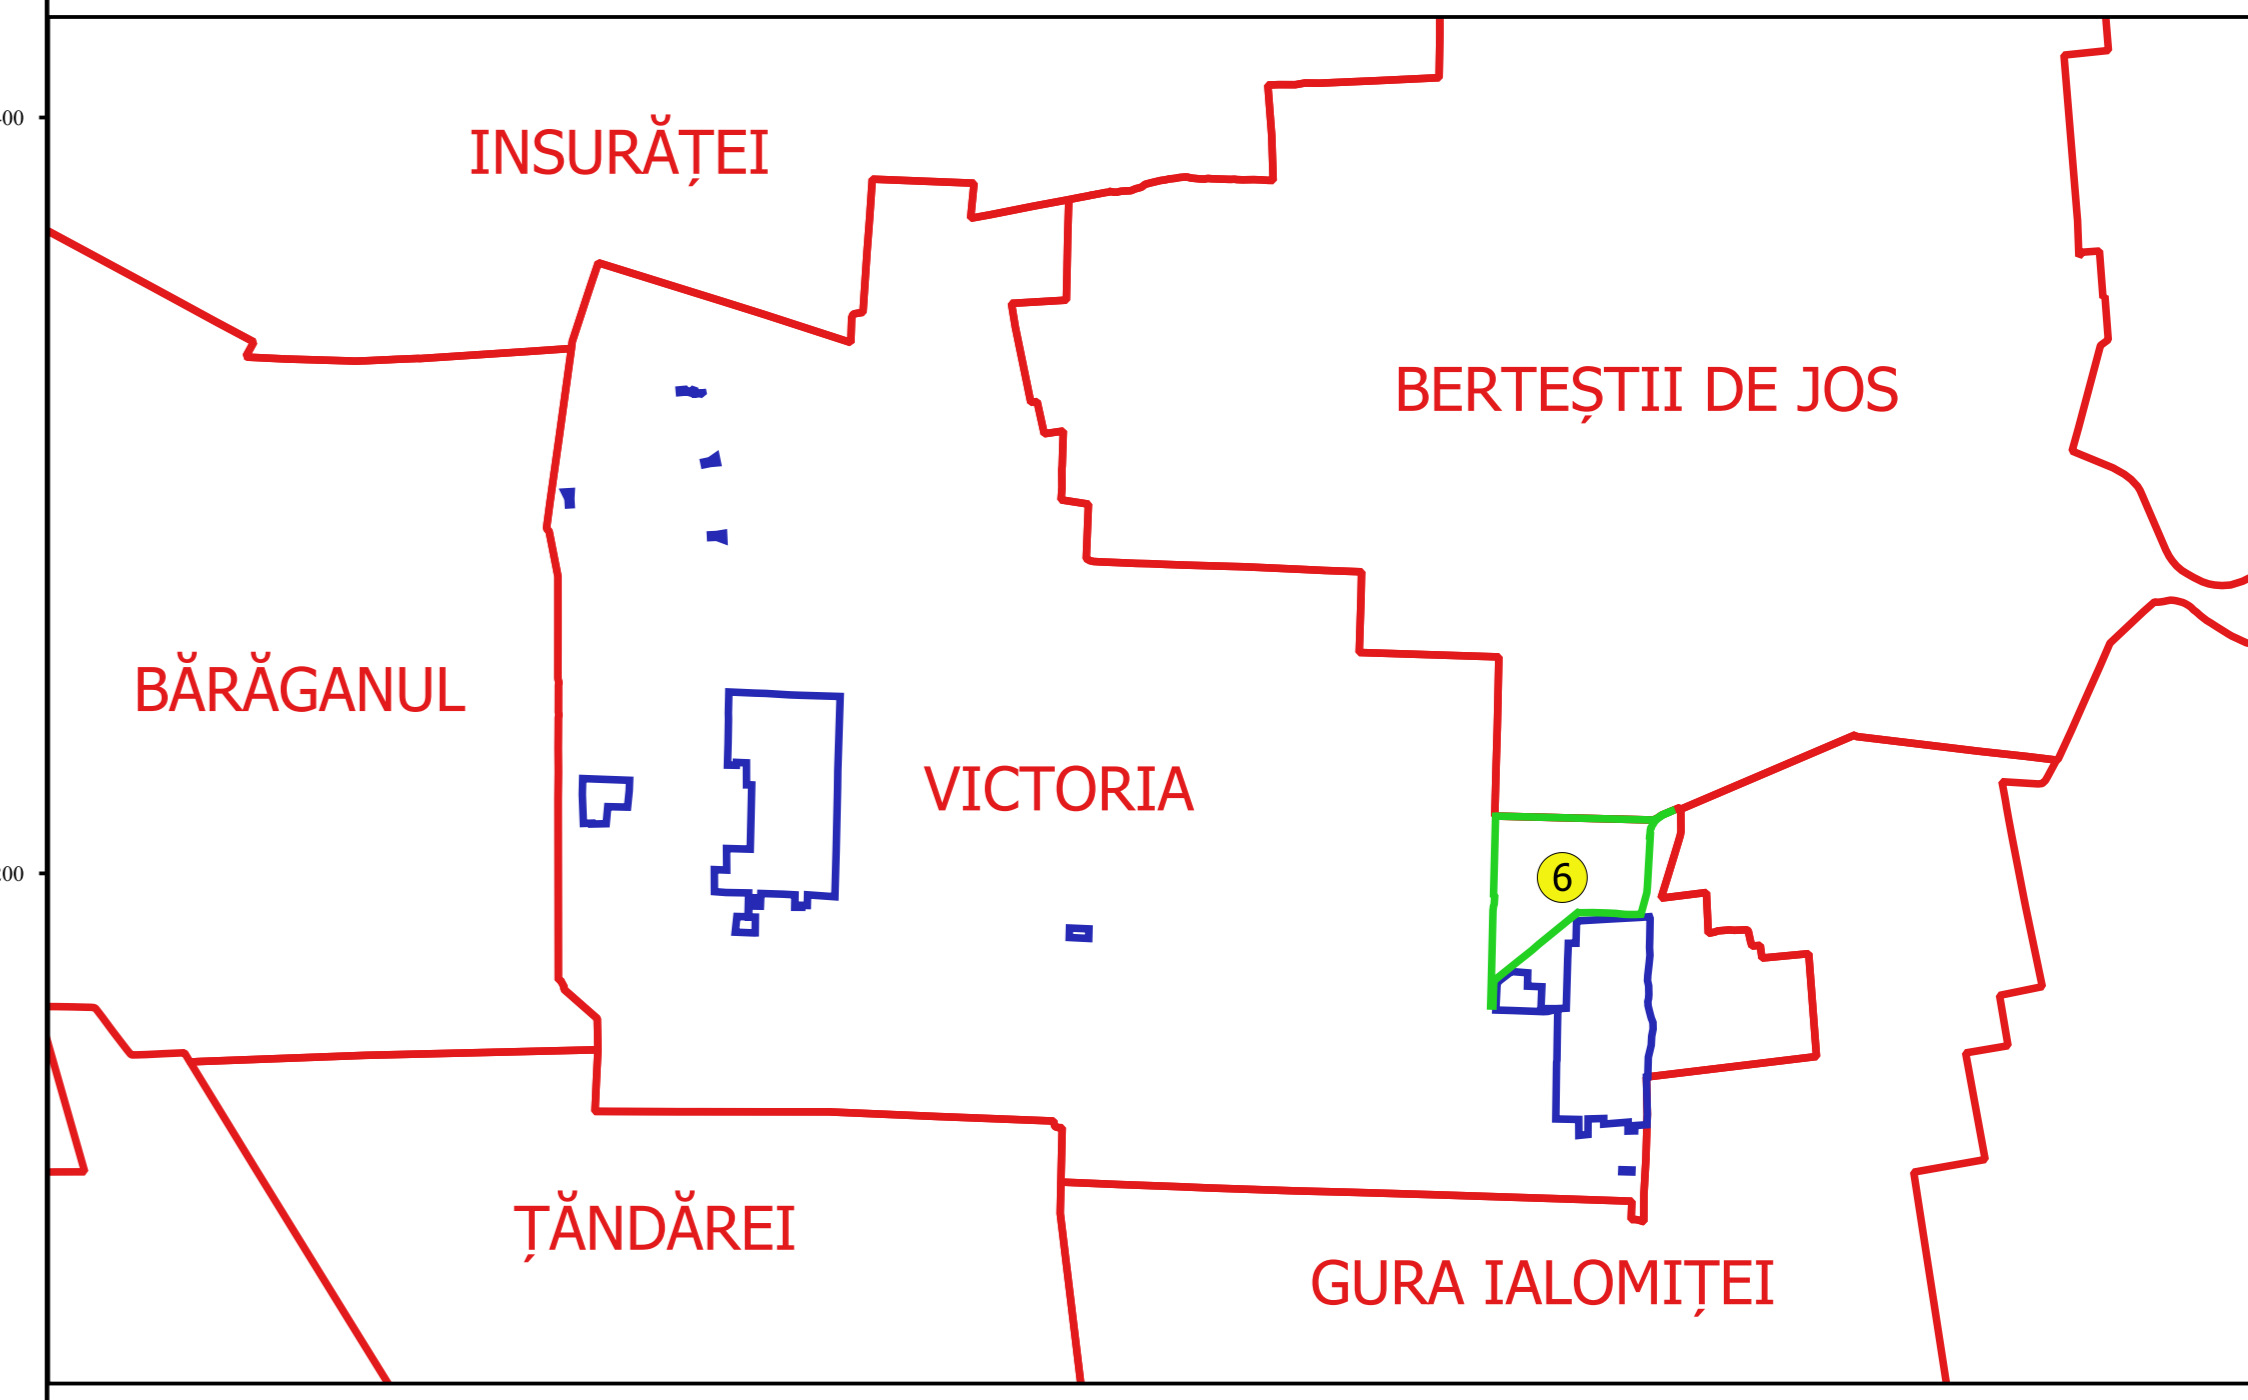

Schița dispunerii sectorului cadastral