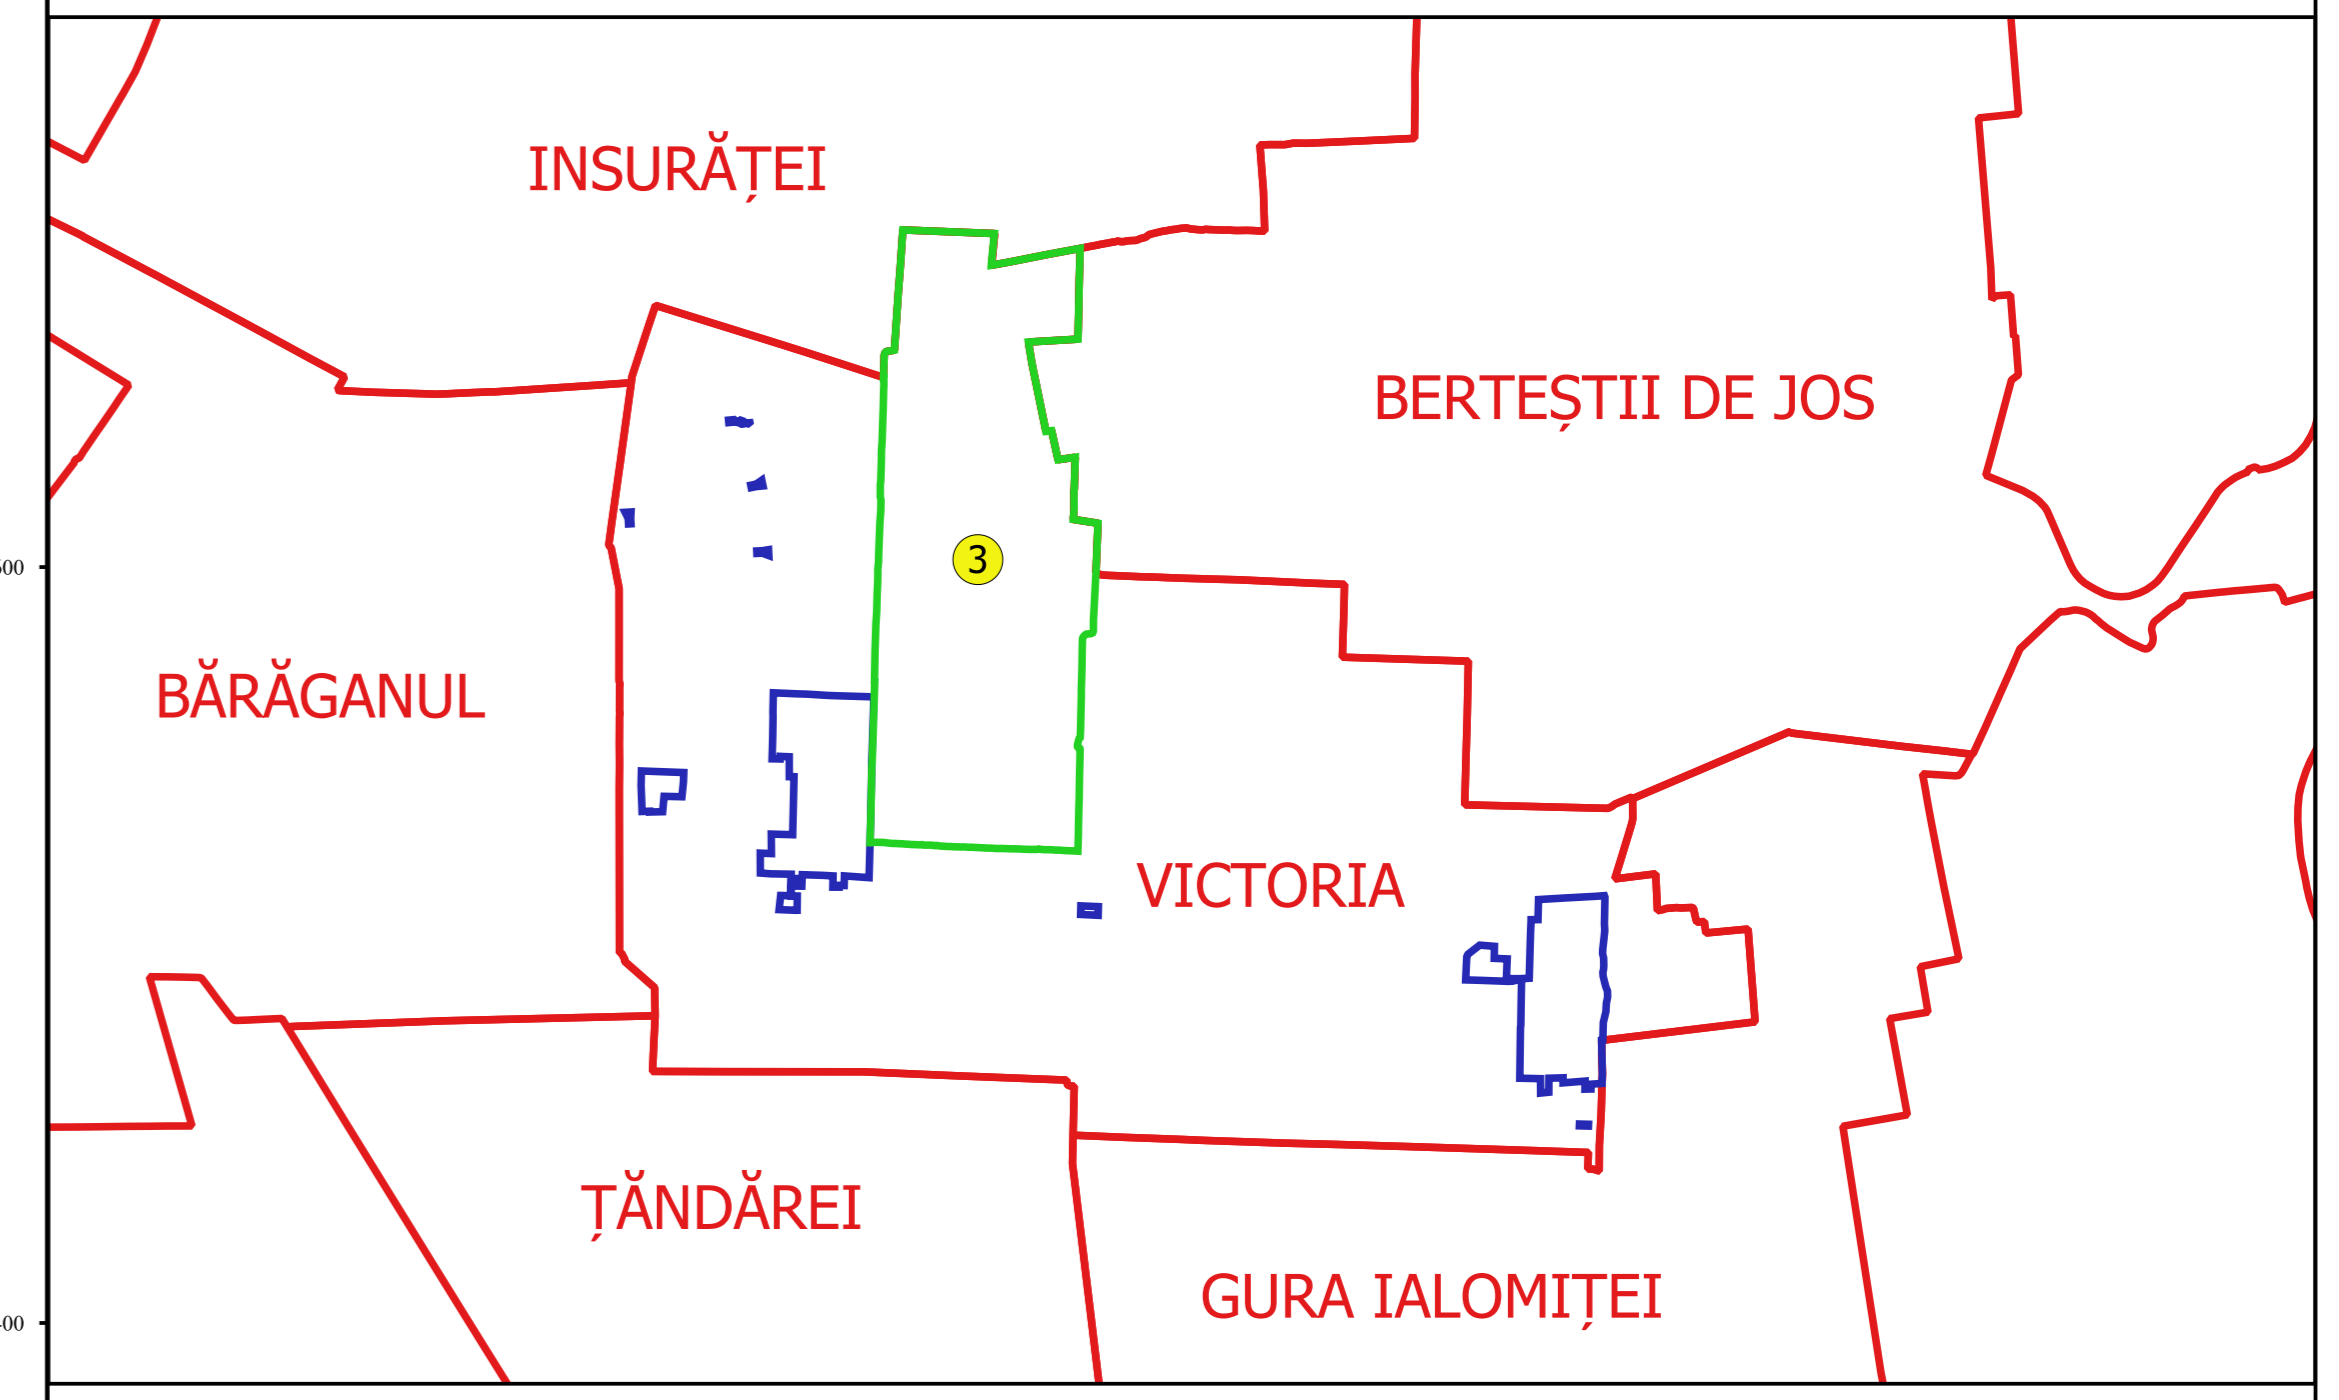

PLAN CADASTRAL
JUDEȚ BRĂILA, UAT VICTORIA
Sectorul Cadastral 3
Spre publicare
Scara 1:2000
Sistem de proiecție "STEREO '70"
- Planșa 9 -

Schița de racordare a planșelor

Planșa 1	Planșa 2
Planșa 3	Planșa 4
Planșa 5	Planșa 6
Planșa 7	Planșa 8
Planșa 9	Planșa 10

Legendă

- Limită sector
- Limită UAT
- Limită intravilan
- Limită imobil
- Limită construcții
- Limită tarla
- 3 Număr sector
- 4660 Număr imobil
- 6413-C1 Număr construcții
- T47/1 Număr tarla
- DE 243 Toponimie

Schița dispunerii sectorului cadastral

Execuție
 Ing. VICTOR ALEXANDRU
 Data: ...