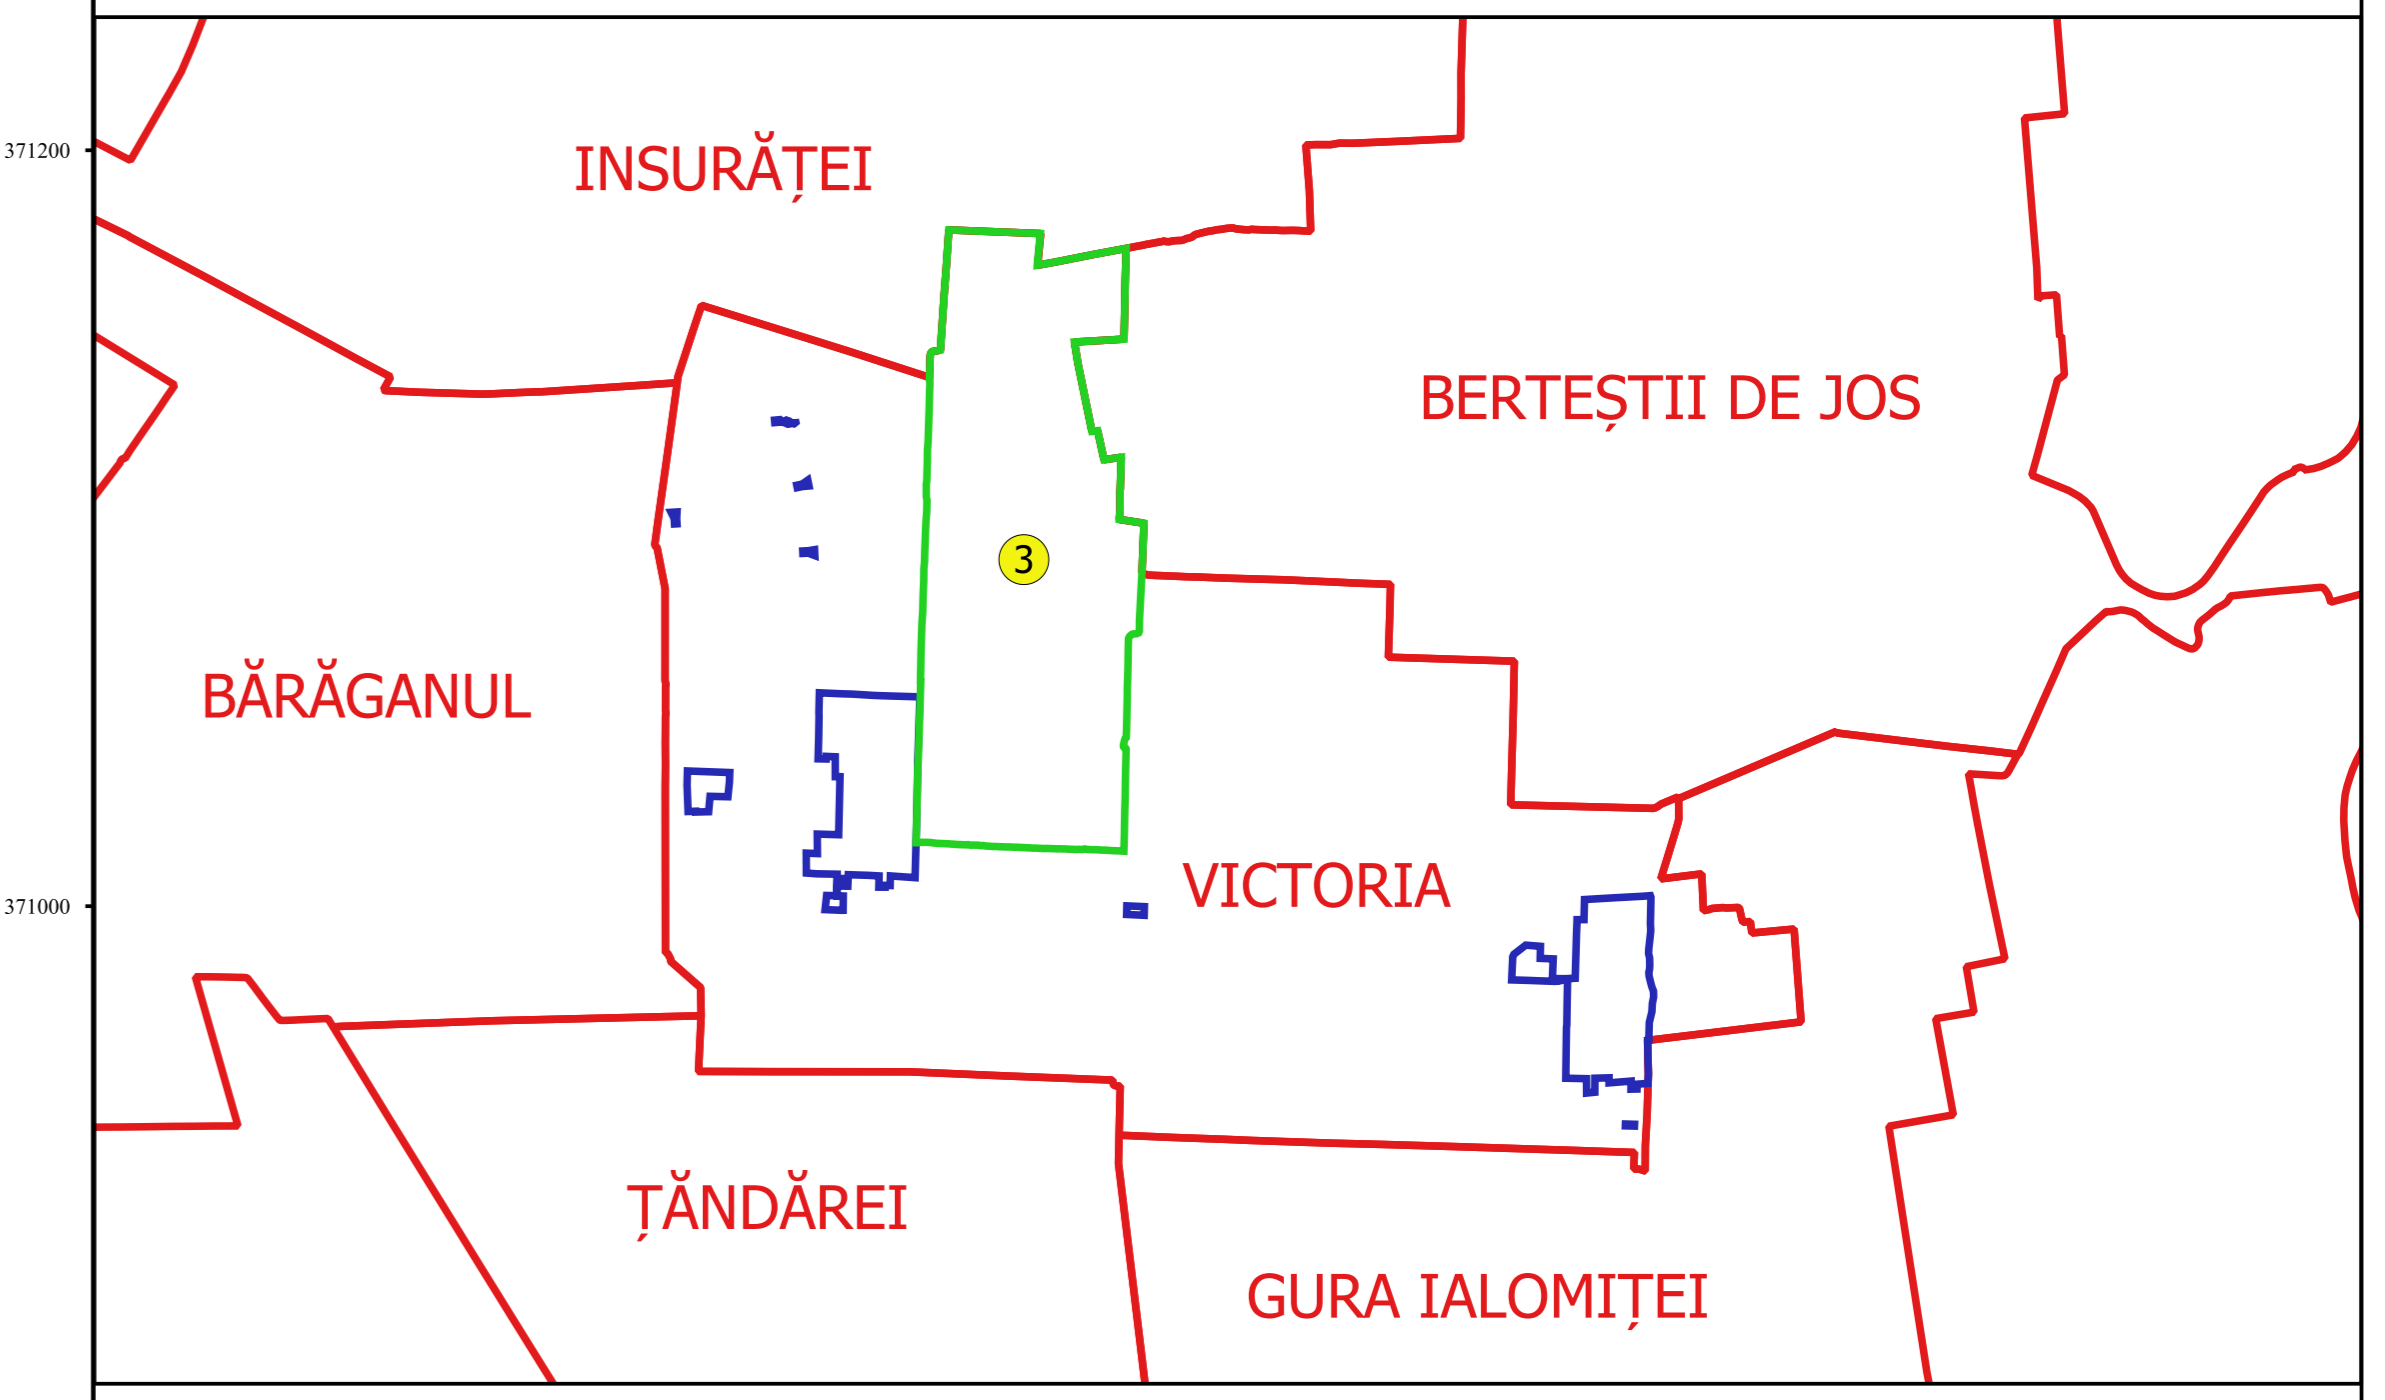

PLAN CADASTRAL
JUDEȚ BRĂILA, UAT VICTORIA
Sectorul Cadastral 3
Spre publicare
Scara 1:2000
Sistem de proiecție "STEREO '70"
- Planșa 8 -

Schița de racordare a planșelor

Planșa 1	Planșa 2
Planșa 3	Planșa 4
Planșa 5	Planșa 6
Planșa 7	Planșa 8
Planșa 9	Planșa 10

Legendă

- Limită sector
- Limită UAT
- Limită intravilan
- Limită imobil
- Limită construcții
- Limită tarla
- 3 Număr sector
- 4660 Număr imobil
- 6413-C1 Număr construcții
- T47/1 Număr tarla
- DE 243 Toponimie

Schița dispunerii sectorului cadastral

Coordonate
 Sistem de coordonate CADASTRAL
 UAT VICTORIA ALEXANDRU
 DE 243