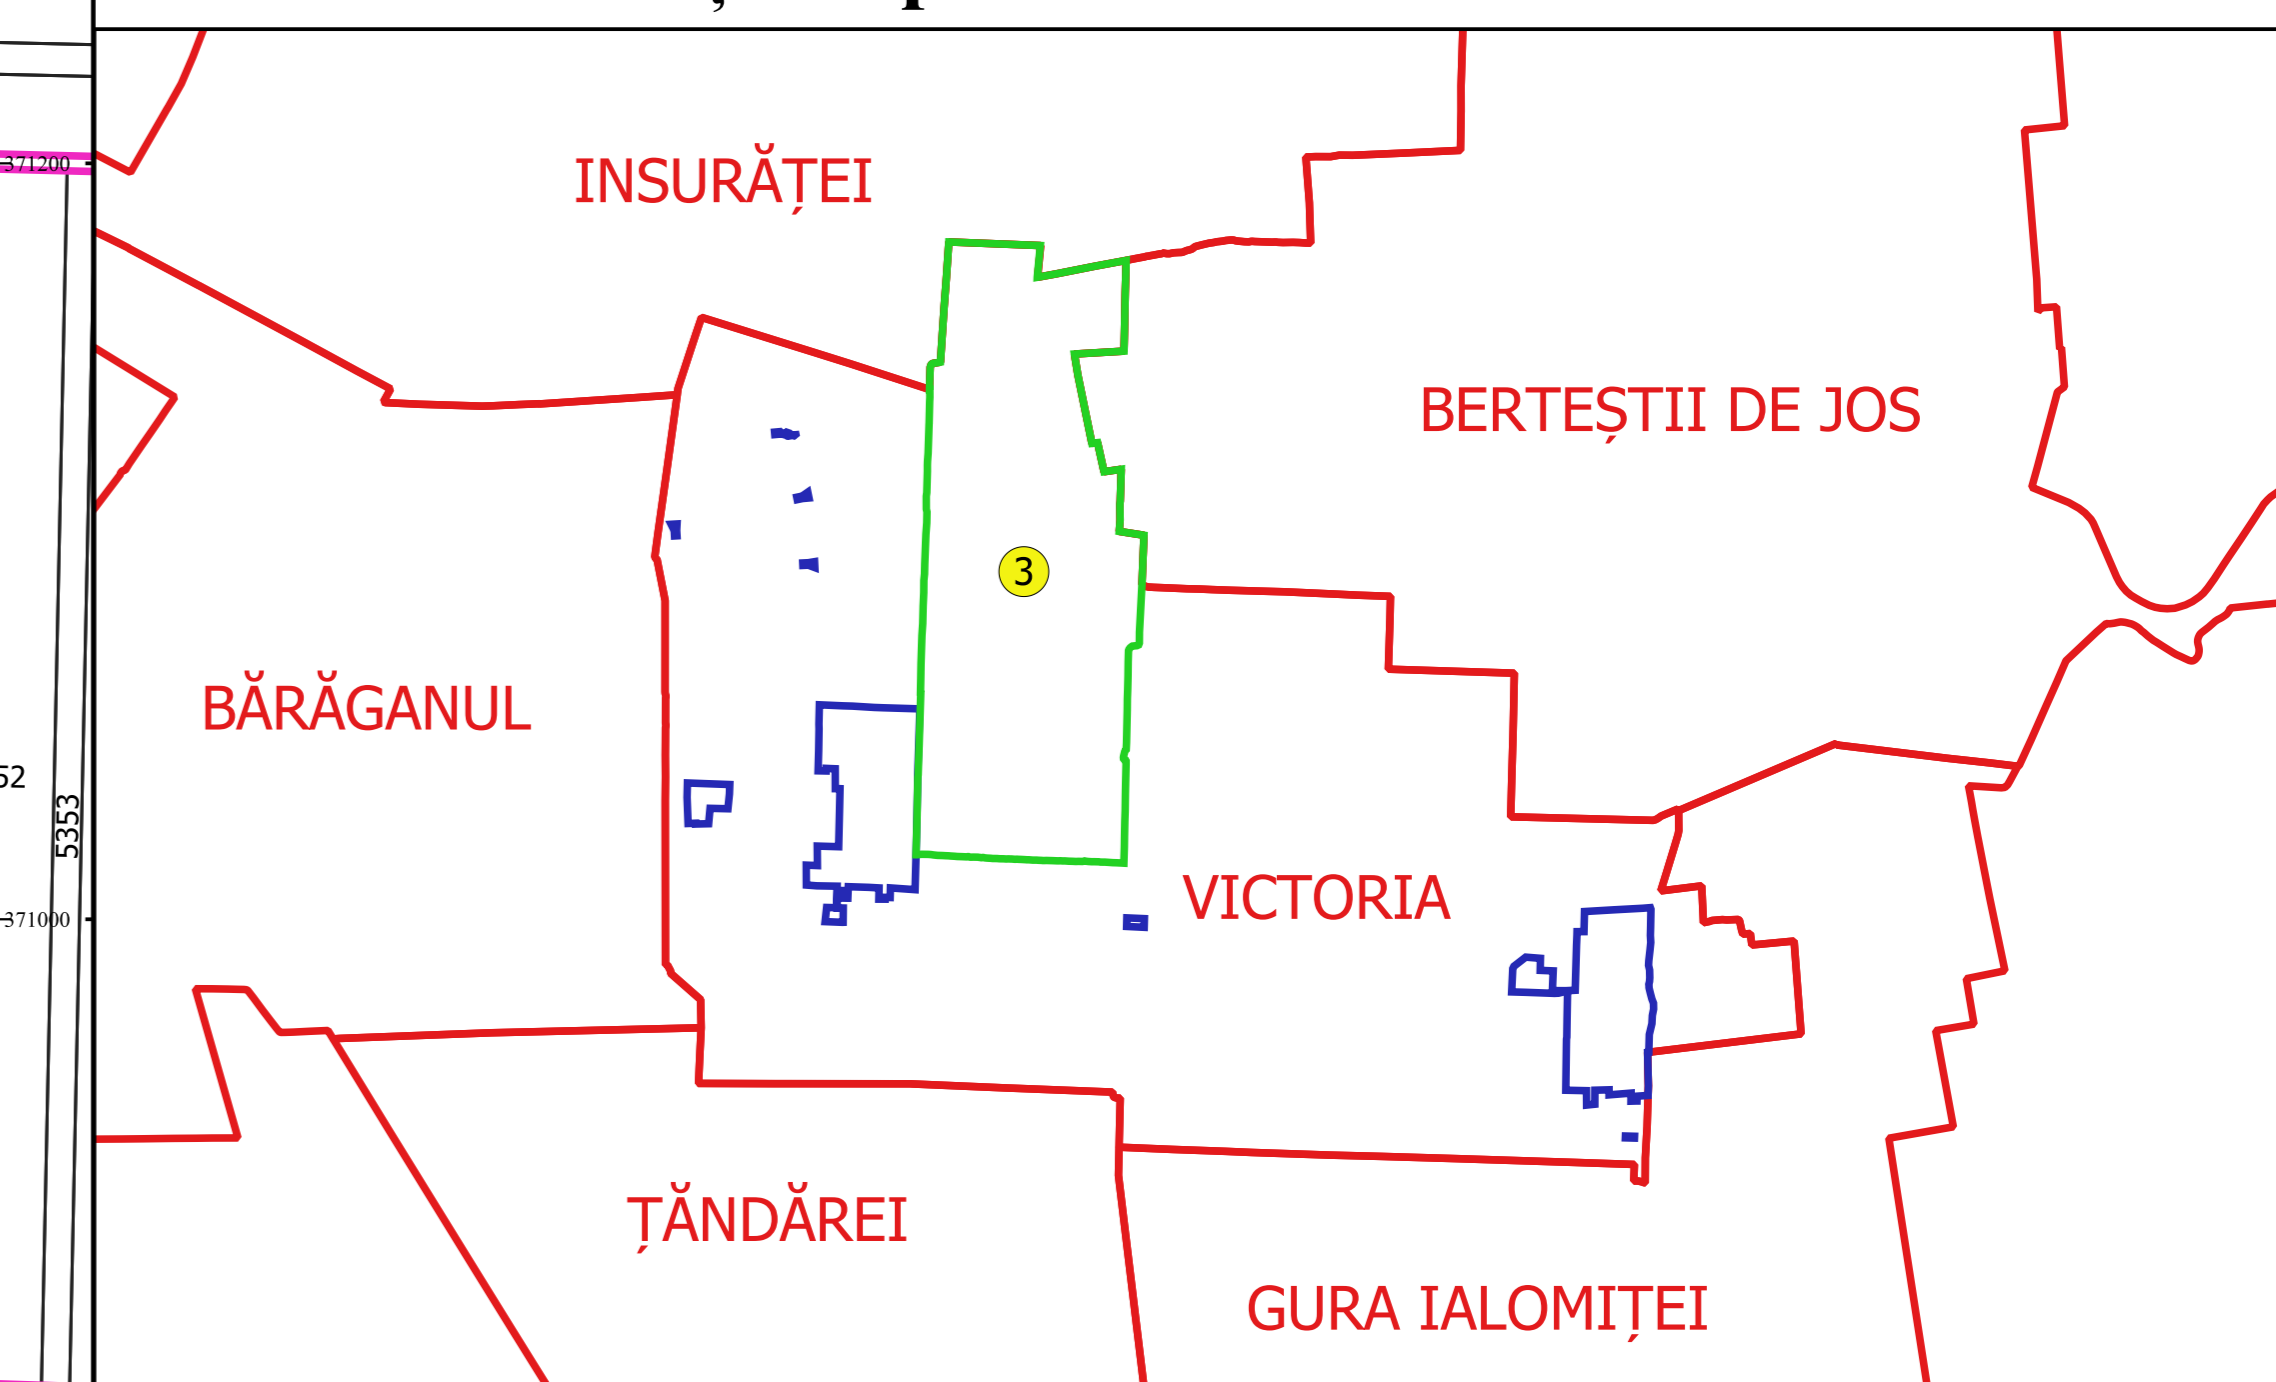

PLAN CADASTRAL
JUDEȚ BRĂILA, UAT VICTORIA
Sectorul Cadastral 3
Spre publicare
Scara 1:2000
Sistem de proiecție "STEREO '70"
- Planșa 7 -

Schița de racordare a planșelor

Planșa 1	Planșa 2
Planșa 3	Planșa 4
Planșa 5	Planșa 6
Planșa 7	Planșa 8
Planșa 9	Planșa 10

Legendă

- Limită sector
- Limită UAT
- Limită intravilan
- Limită imobil
- Limită construcții
- Limită tarla
- 3 Număr sector
- 4660 Număr imobil
- 6413-C1 Număr construcții
- T47/1 Număr tarla
- DE 243 Toponimie

Schița dispunerii sectorului cadastral

Coordonate
 UAT VICTORIA
 Nr. REGISTRUL ALFABETIC
 DE 243