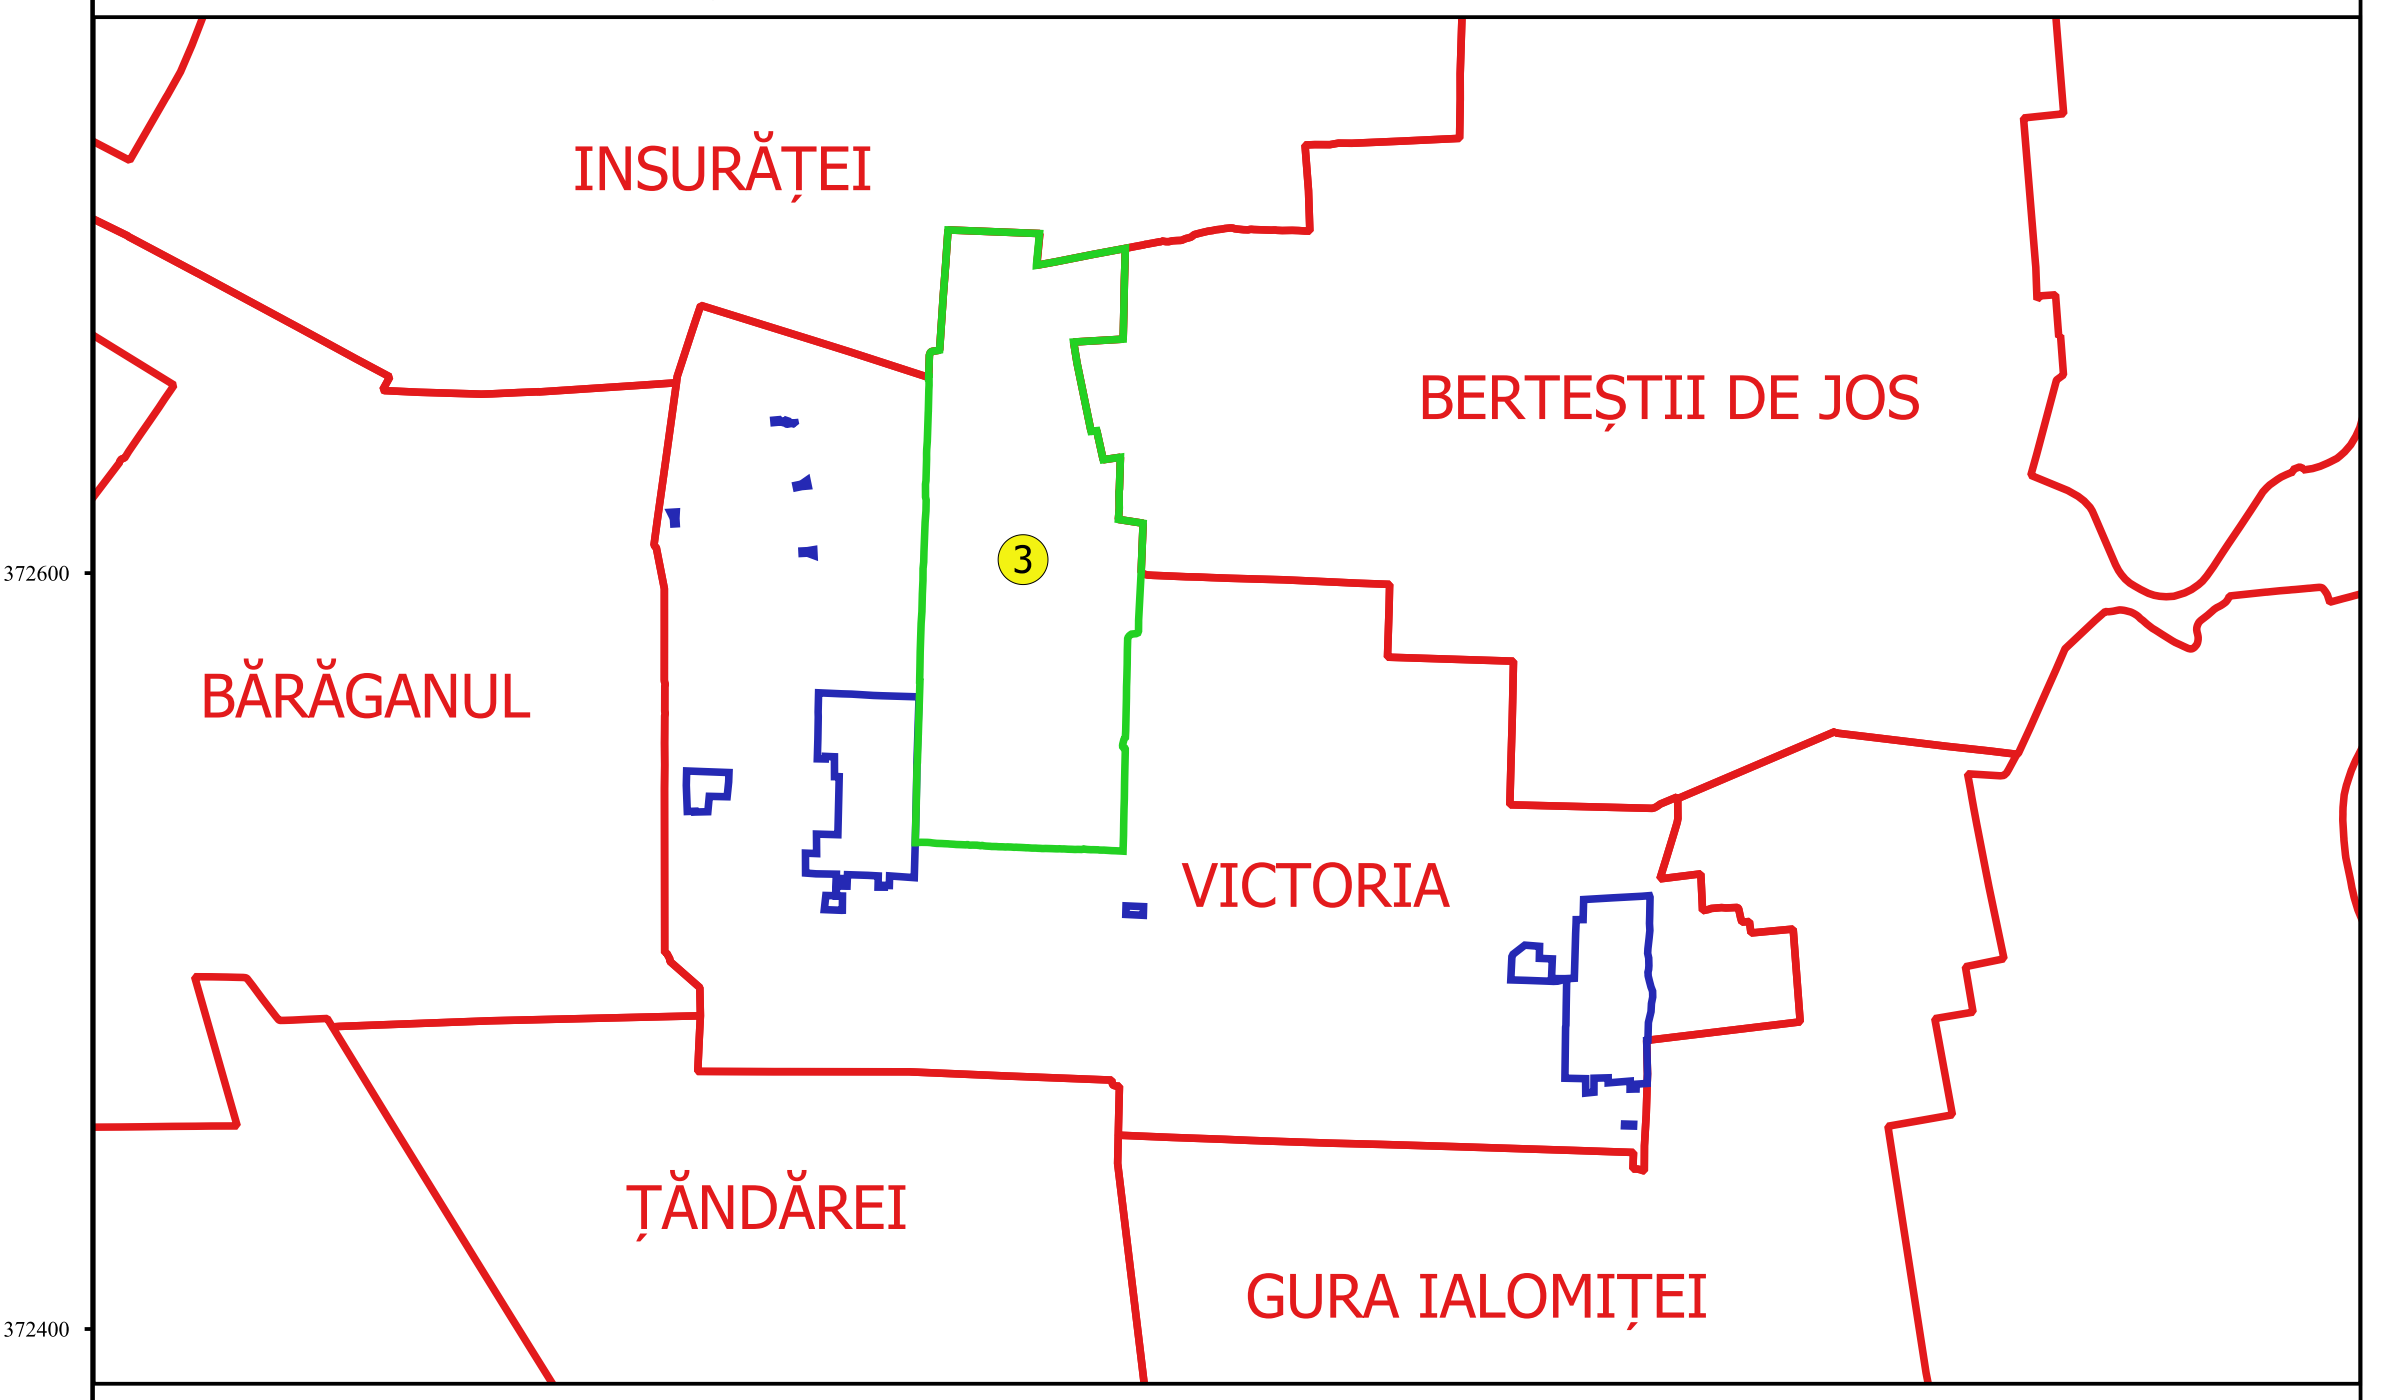

**PLAN CADASTRAL**  
**JUDEȚ BRĂILA, UAT VICTORIA**  
**Sectorul Cadastral 3**  
**Spre publicare**  
**Scara 1:2000**  
**Sistem de proiecție "STEREO '70"**  
**- Planșa 6 -**

**Schița de racordare a planșelor**

Planșa 1	Planșa 2
Planșa 3	Planșa 4
Planșa 5	<b>Planșa 6</b>
Planșa 7	Planșa 8
Planșa 9	Planșa 10

**Legendă**

- Limită sector
- Limită UAT
- Limită intravilan
- Limită imobil
- Limită construcții
- Limită tarla
- 3 Număr sector
- 4660 Număr imobil
- 6413-C1 Număr construcții
- T47/1 Număr tarla
- DE 243 Toponimie

**Schița dispunerii sectorului cadastral**

Coordonate  
 de referință  
 UTM  
 Proiecție  
 STEREO '70  
 Sistem de  
 referință  
 BRS  
 Scara  
 1:2000