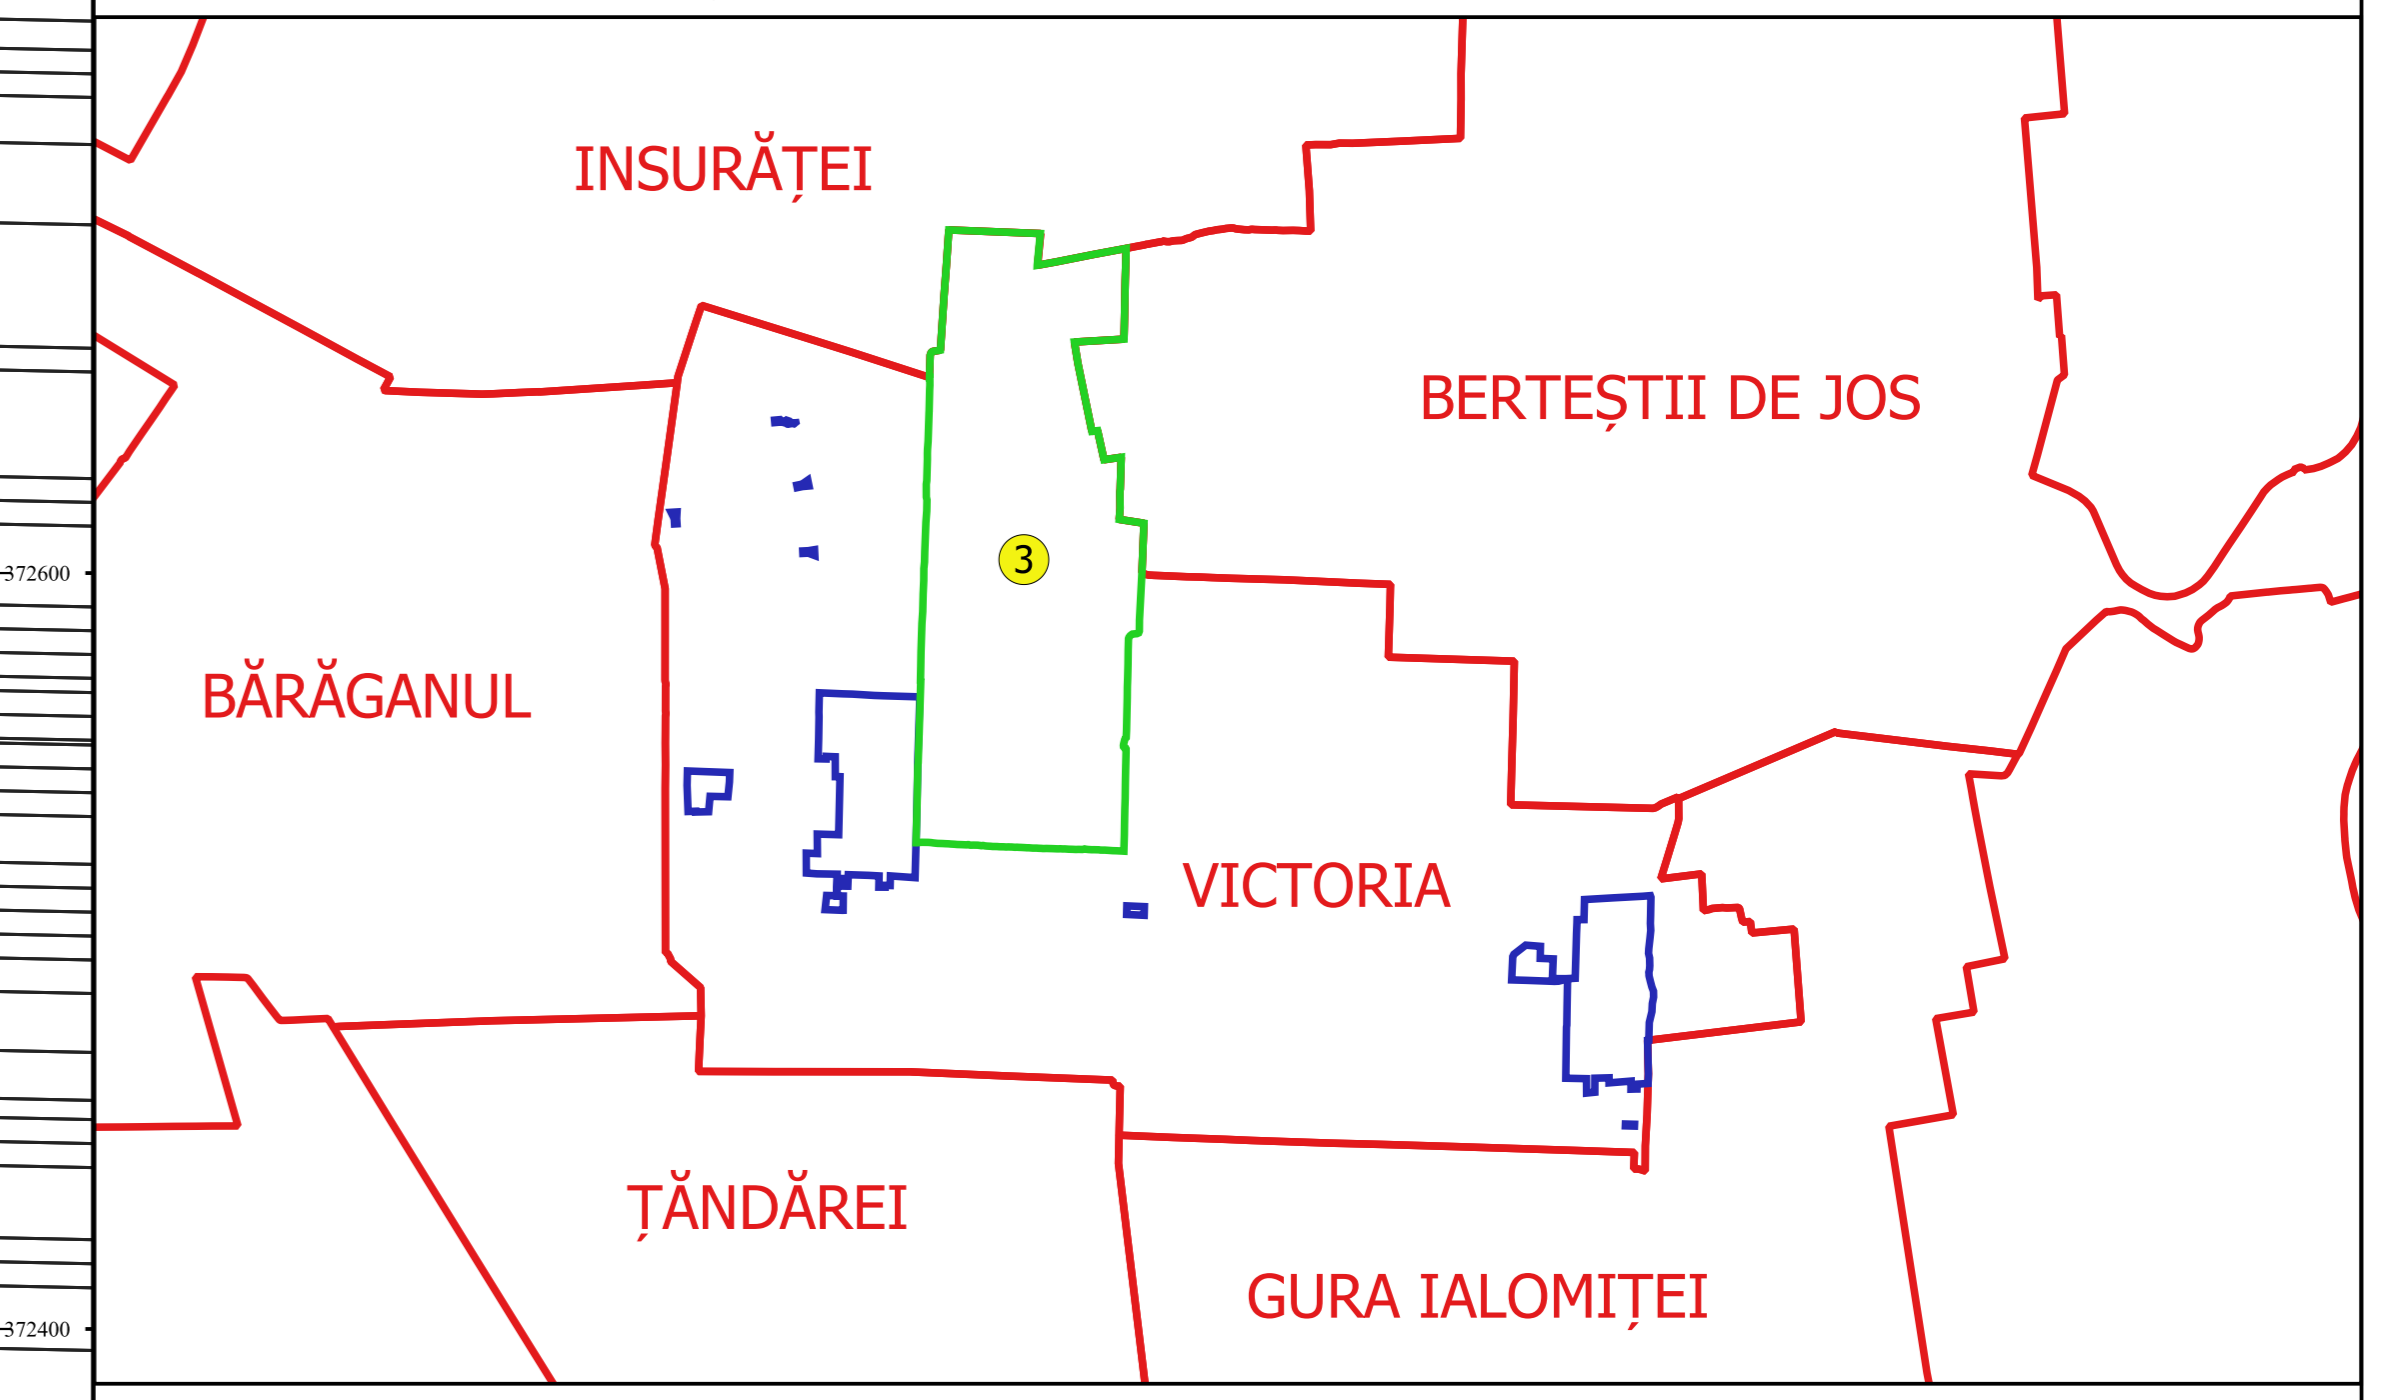

PLAN CADASTRAL
JUDEȚ BRĂILA, UAT VICTORIA
Sectorul Cadastral 3
Spre publicare
Scara 1:2000
Sistem de proiecție "STEREO '70"
- Planșa 5 -

Schița de racordare a planșelor

Planșa 1	Planșa 2
Planșa 3	Planșa 4
Planșa 5	Planșa 6
Planșa 7	Planșa 8
Planșa 9	Planșa 10

Legendă

- Limită sector
- Limită UAT
- Limită intravilan
- Limită imobil
- Limită construcții
- Limită tarla
- Număr sector
- 4660 Număr imobil
- 6413-C1 Număr construcții
- T47/1 Număr tarla
- DE 243 Toponimie

Schița dispunerii sectorului cadastral

Coordonate
 4660
 6413-C1
 T47/1
 DE 243