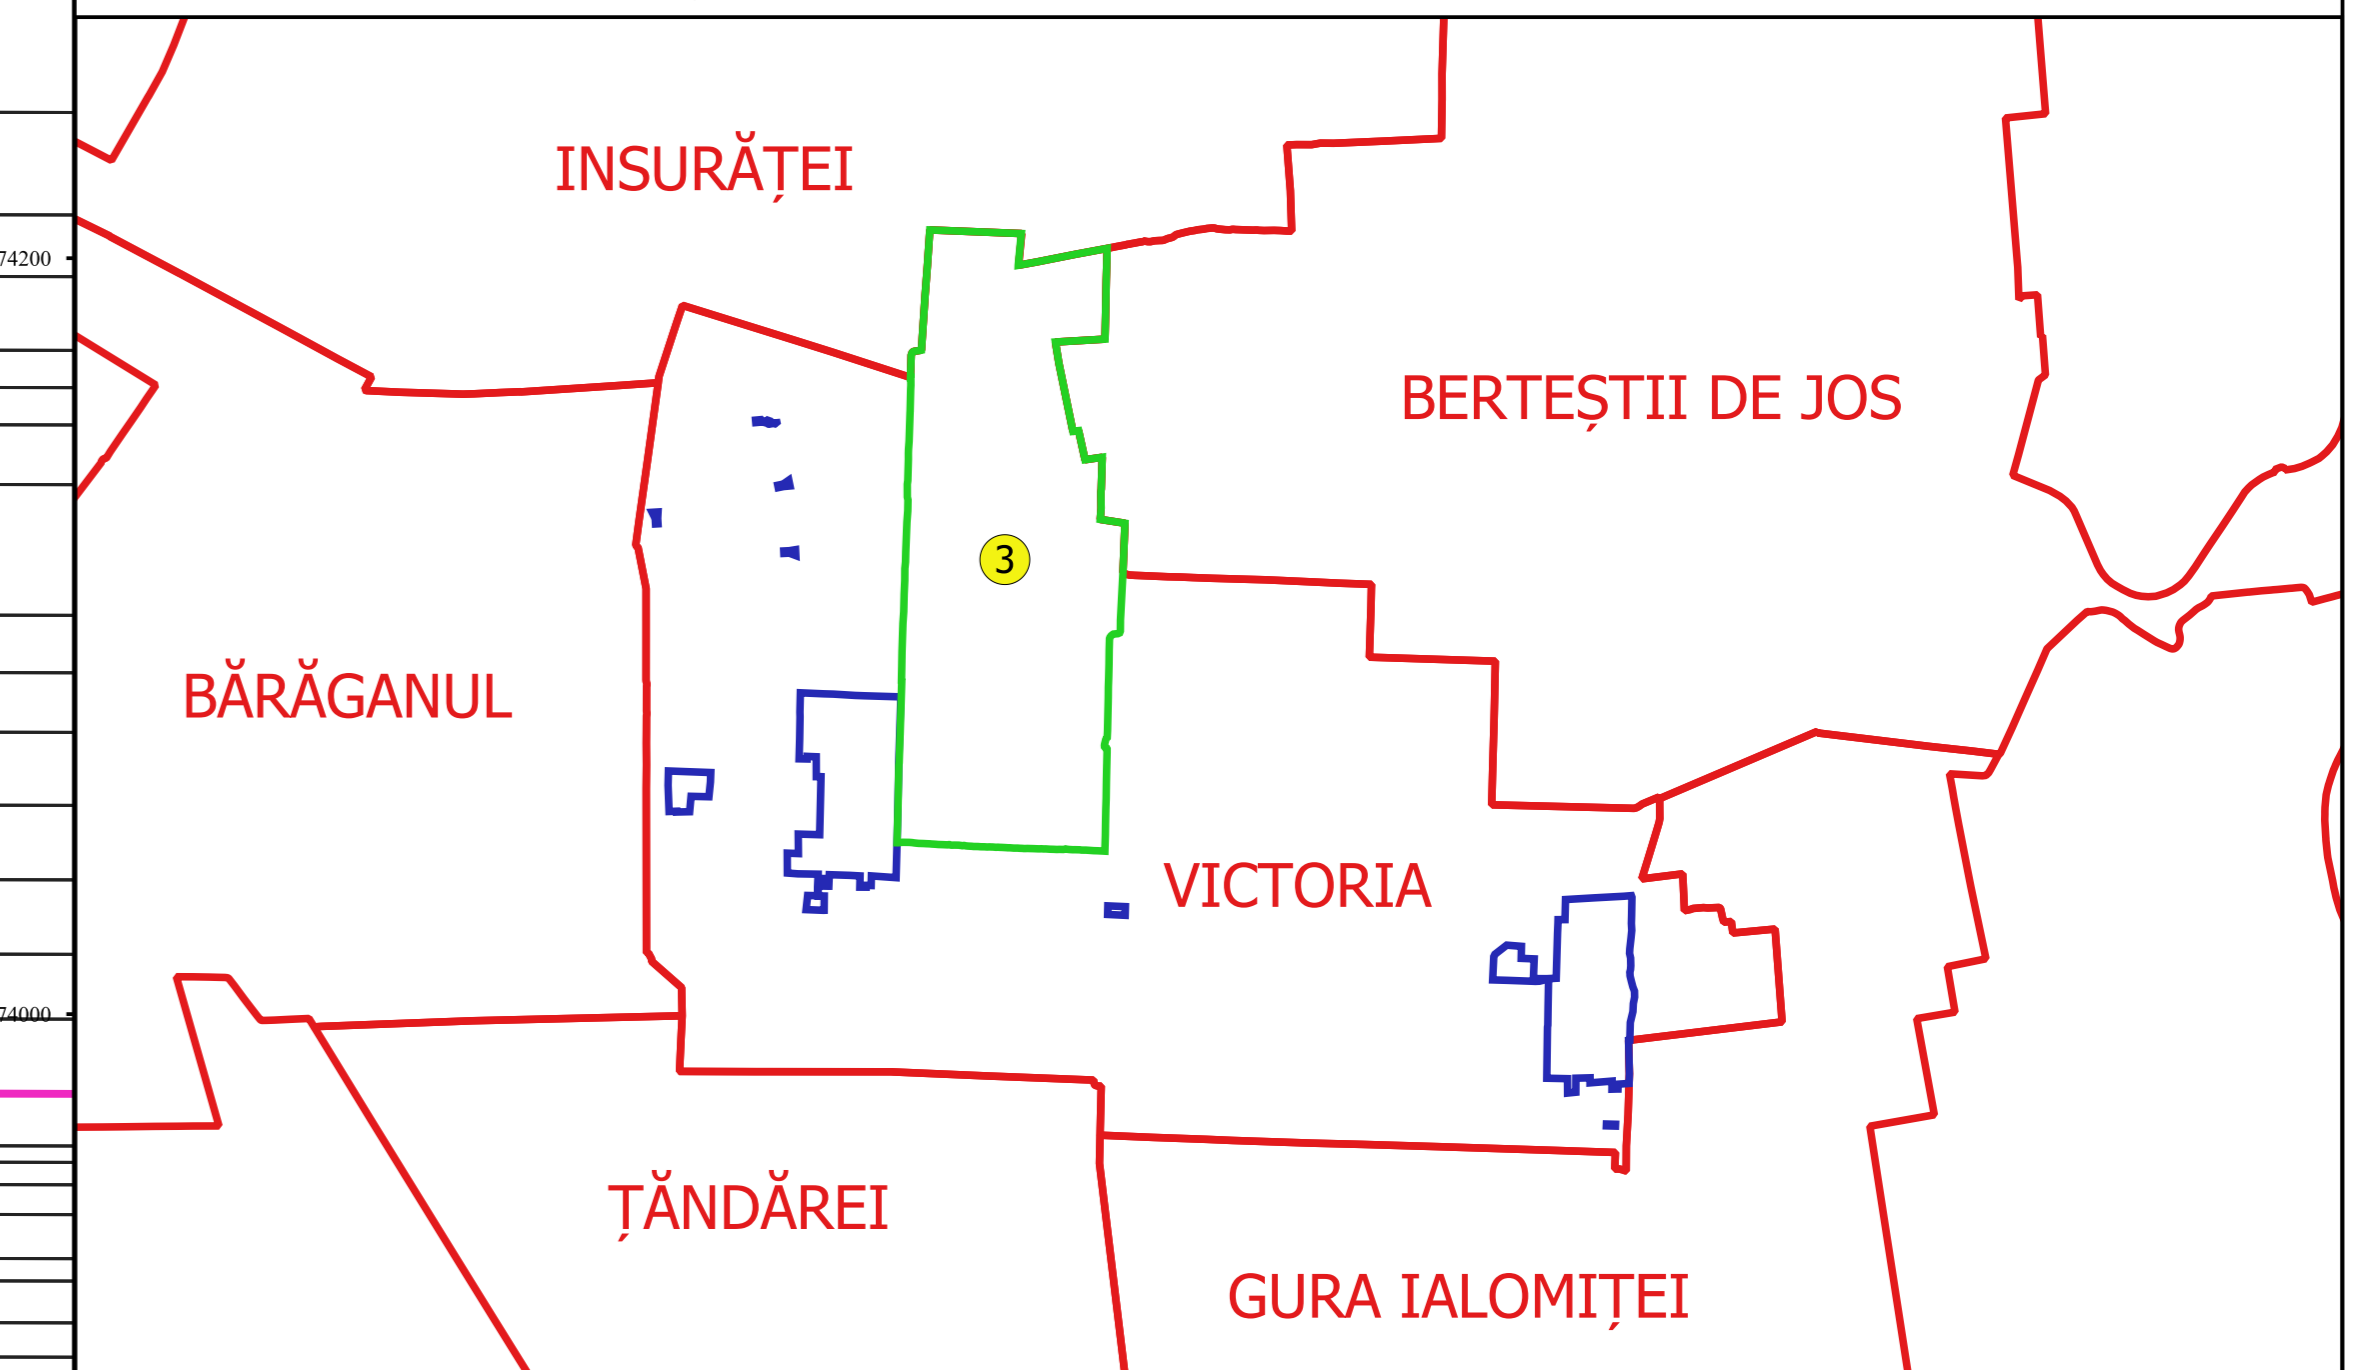

INSURĂȚEI

**PLAN CADASTRAL**  
**JUDEȚ BRĂILA, UAT VICTORIA**  
**Sectorul Cadastral 3**  
**Spre publicare**  
**Scara 1:2000**  
**Sistem de proiecție "STEREO '70"**  
**- Planșa 3 -**

**Schița de racordare a planșelor**

Planșa 1	Planșa 2
Planșa 3	Planșa 4
Planșa 5	Planșa 6
Planșa 7	Planșa 8
Planșa 9	Planșa 10

**Legendă**

- Limită sector
- Limită UAT
- Limită intravilan
- Limită imobil
- Limită construcții
- Limită tarla
- 3 Număr sector
- 6460 Număr imobil
- 6413-C1 Număr construcții
- T47/1 Număr tarla
- DE 243 Toponimie

**Schița dispunerii sectorului cadastral**

Coordonate  
 UAT VICTORIA  
 Nr. REGISTRUL  
 DE  
 AL  
 AL