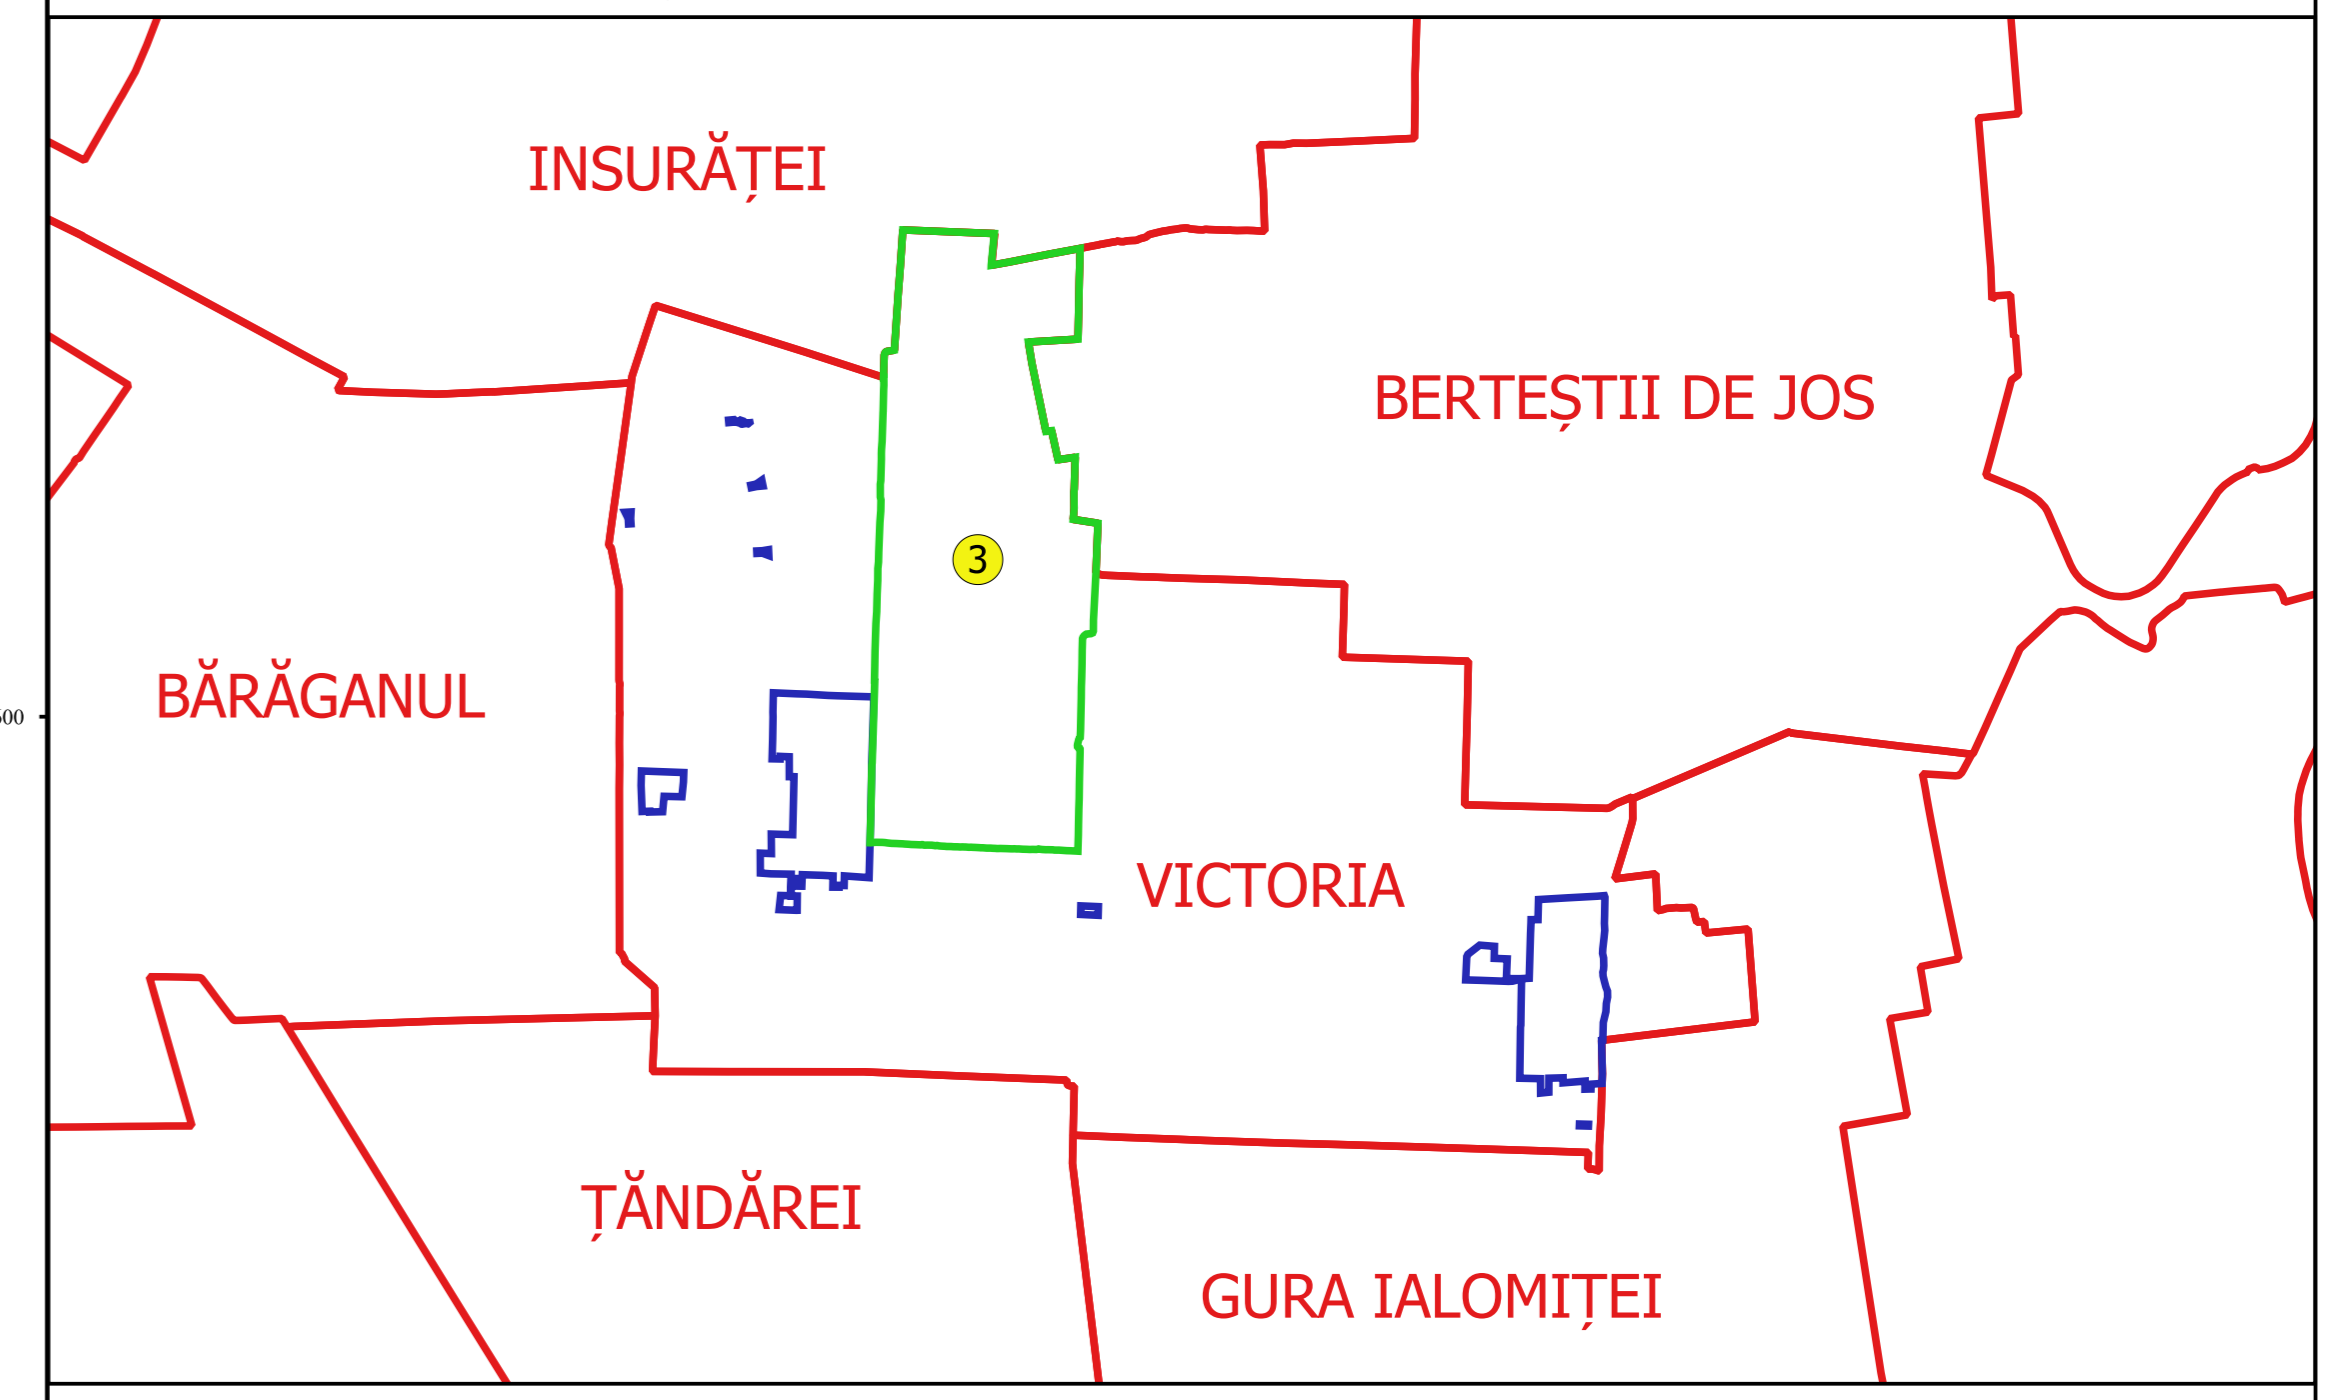

PLAN CADASTRAL
JUDEȚ BRĂILA, UAT VICTORIA
Sectorul Cadastral 3
Spre publicare
Scara 1:2000
Sistem de proiecție "STEREO '70"
- Planșa 2 -

Schița de racordare a planșelor

Planșa 1	Planșa 2
Planșa 3	Planșa 4
Planșa 5	Planșa 6
Planșa 7	Planșa 8
Planșa 9	Planșa 10

Legendă

- Limită sector
- Limită UAT
- Limită intravilan
- Limită imobil
- Limită construcții
- Limită tarla
- 3 Număr sector
- 4660 Număr imobil
- 6413-C1 Număr construcții
- T47/1 Număr tarla
- DE 243 Toponimie

Schița dispunerii sectorului cadastral

Execuție
 Ing. NELIȘIU ALEXANDRU
 Data: ...