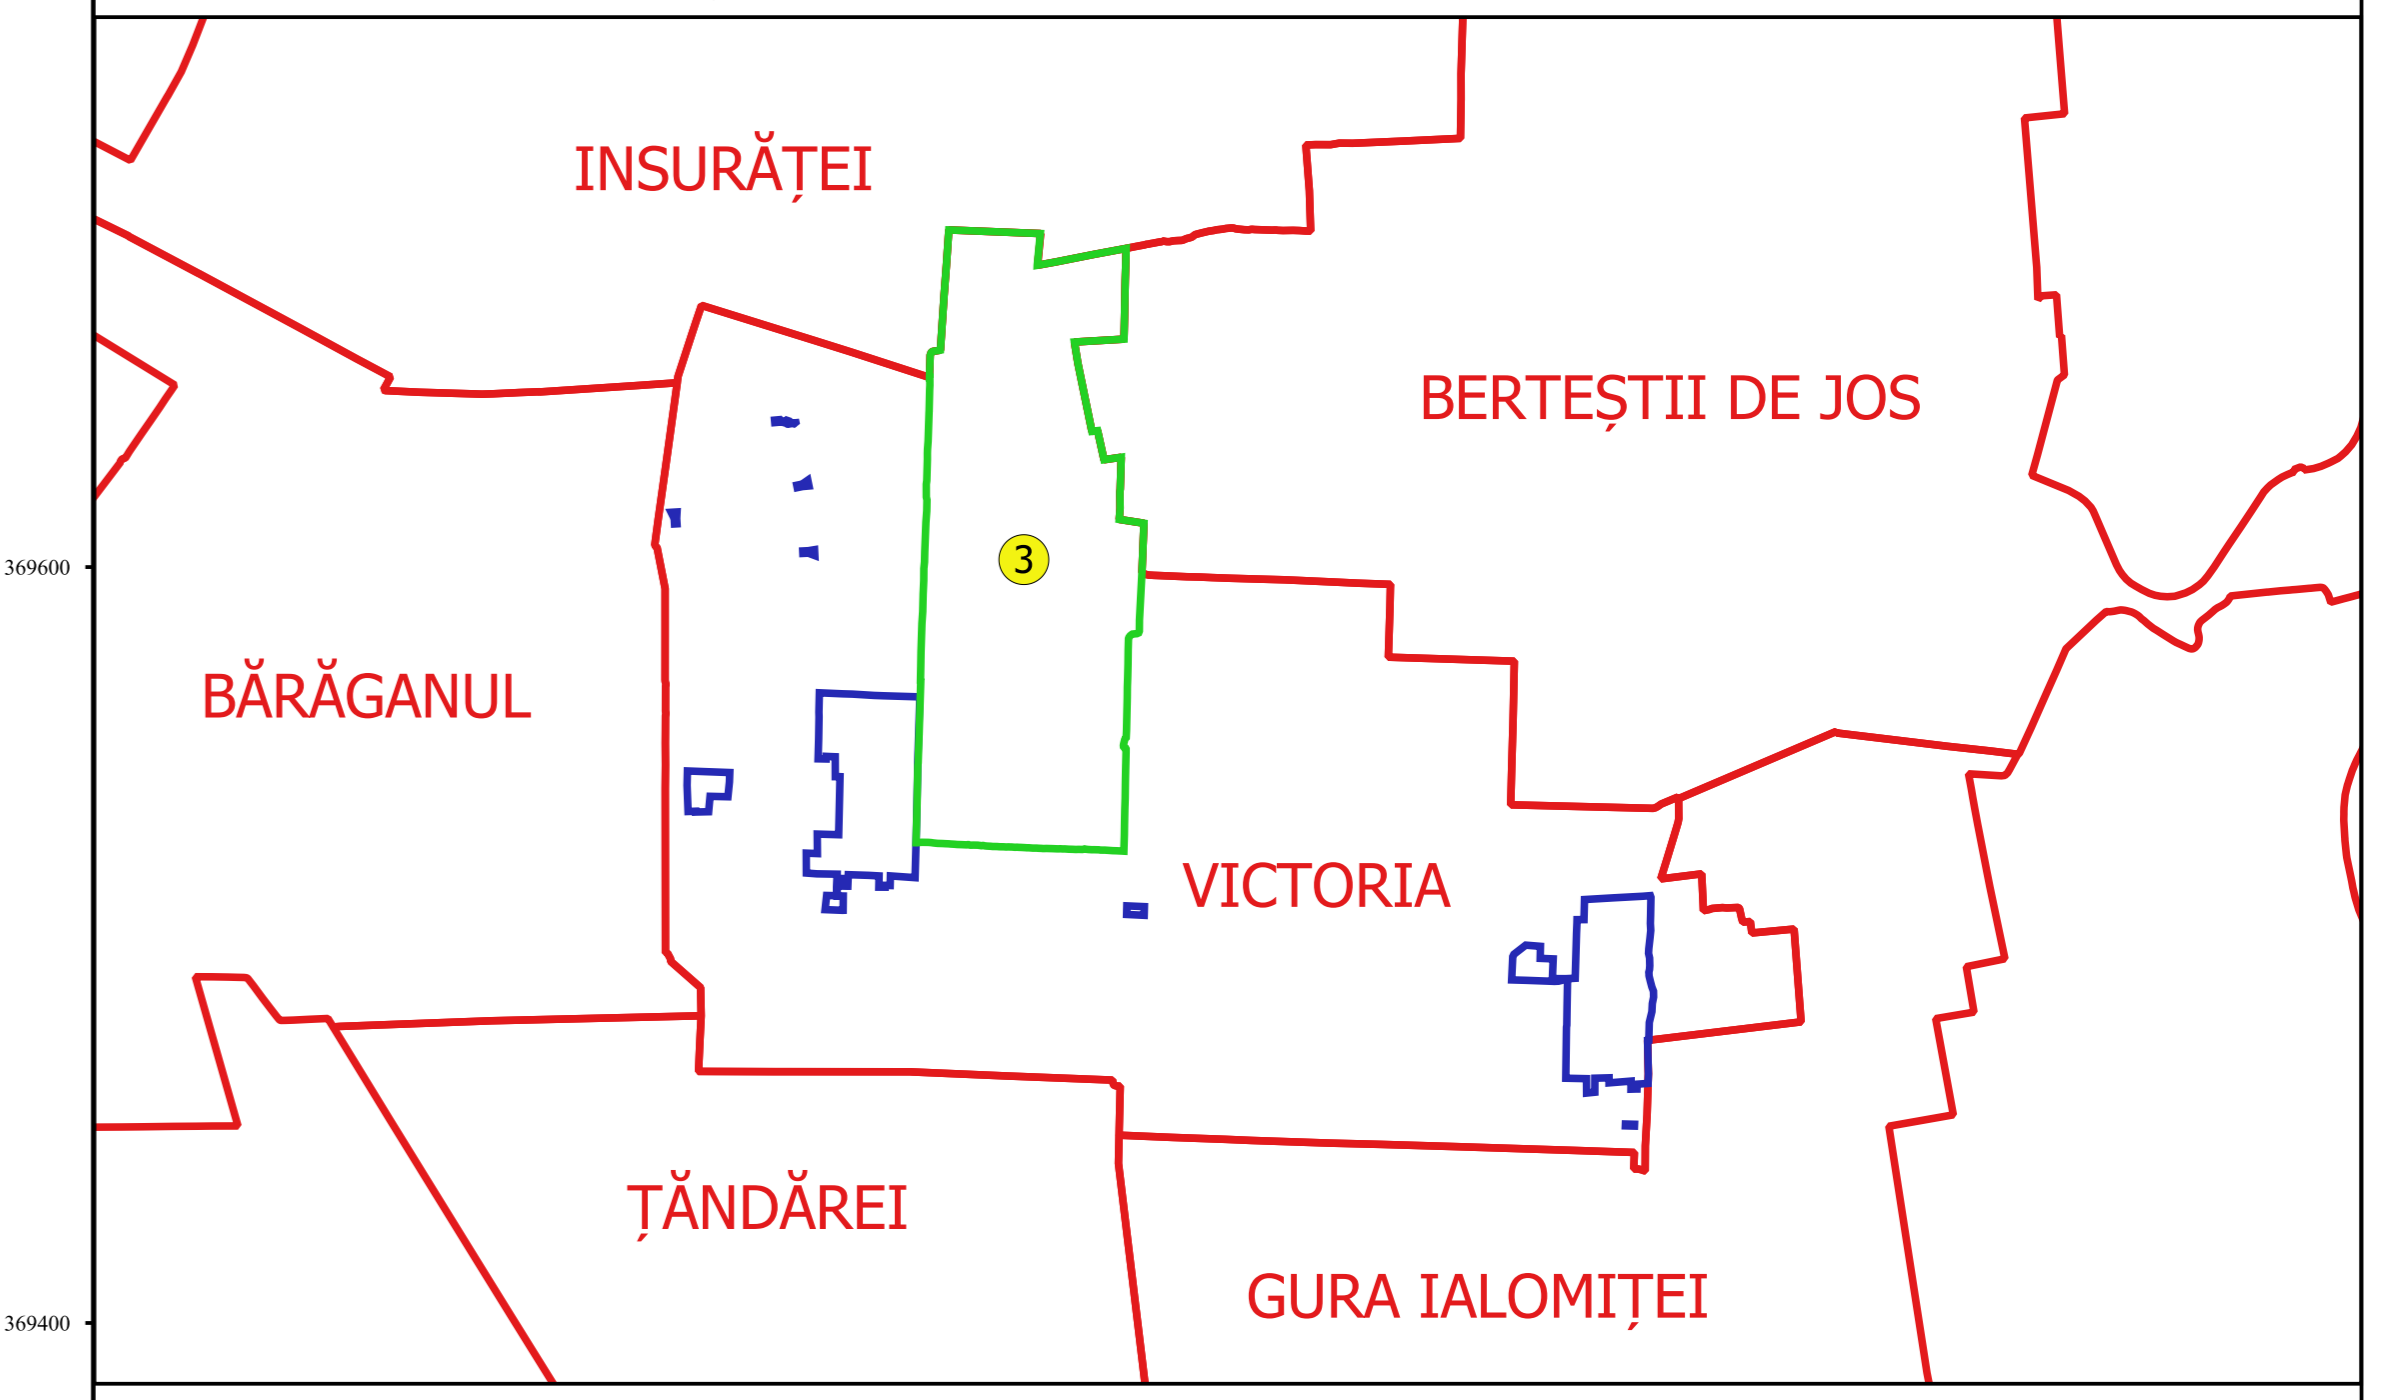

PLAN CADASTRAL
JUDEȚ BRĂILA, UAT VICTORIA
Sectorul Cadastral 3
Spre publicare
Scara 1:2000
Sistem de proiecție "STEREO '70"
- Planșa 10 -

Schița de racordare a planșelor

Planșa 1	Planșa 2
Planșa 3	Planșa 4
Planșa 5	Planșa 6
Planșa 7	Planșa 8
Planșa 9	Planșa 10

Legendă

- Limită sector
- Limită UAT
- Limită intravilan
- Limită imobil
- Limită construcții
- Limită tarla
- 3 Număr sector
- 4660 Număr imobil
- 6413-C1 Număr construcții
- T47/1 Număr tarla
- DE 243 Toponimie

Schița dispunerii sectorului cadastral

Execuție
 de planșă cadastrală nr.
 6413-C1
 Ing. NELI MIHAELA ALEXANDRU
 Data: _____