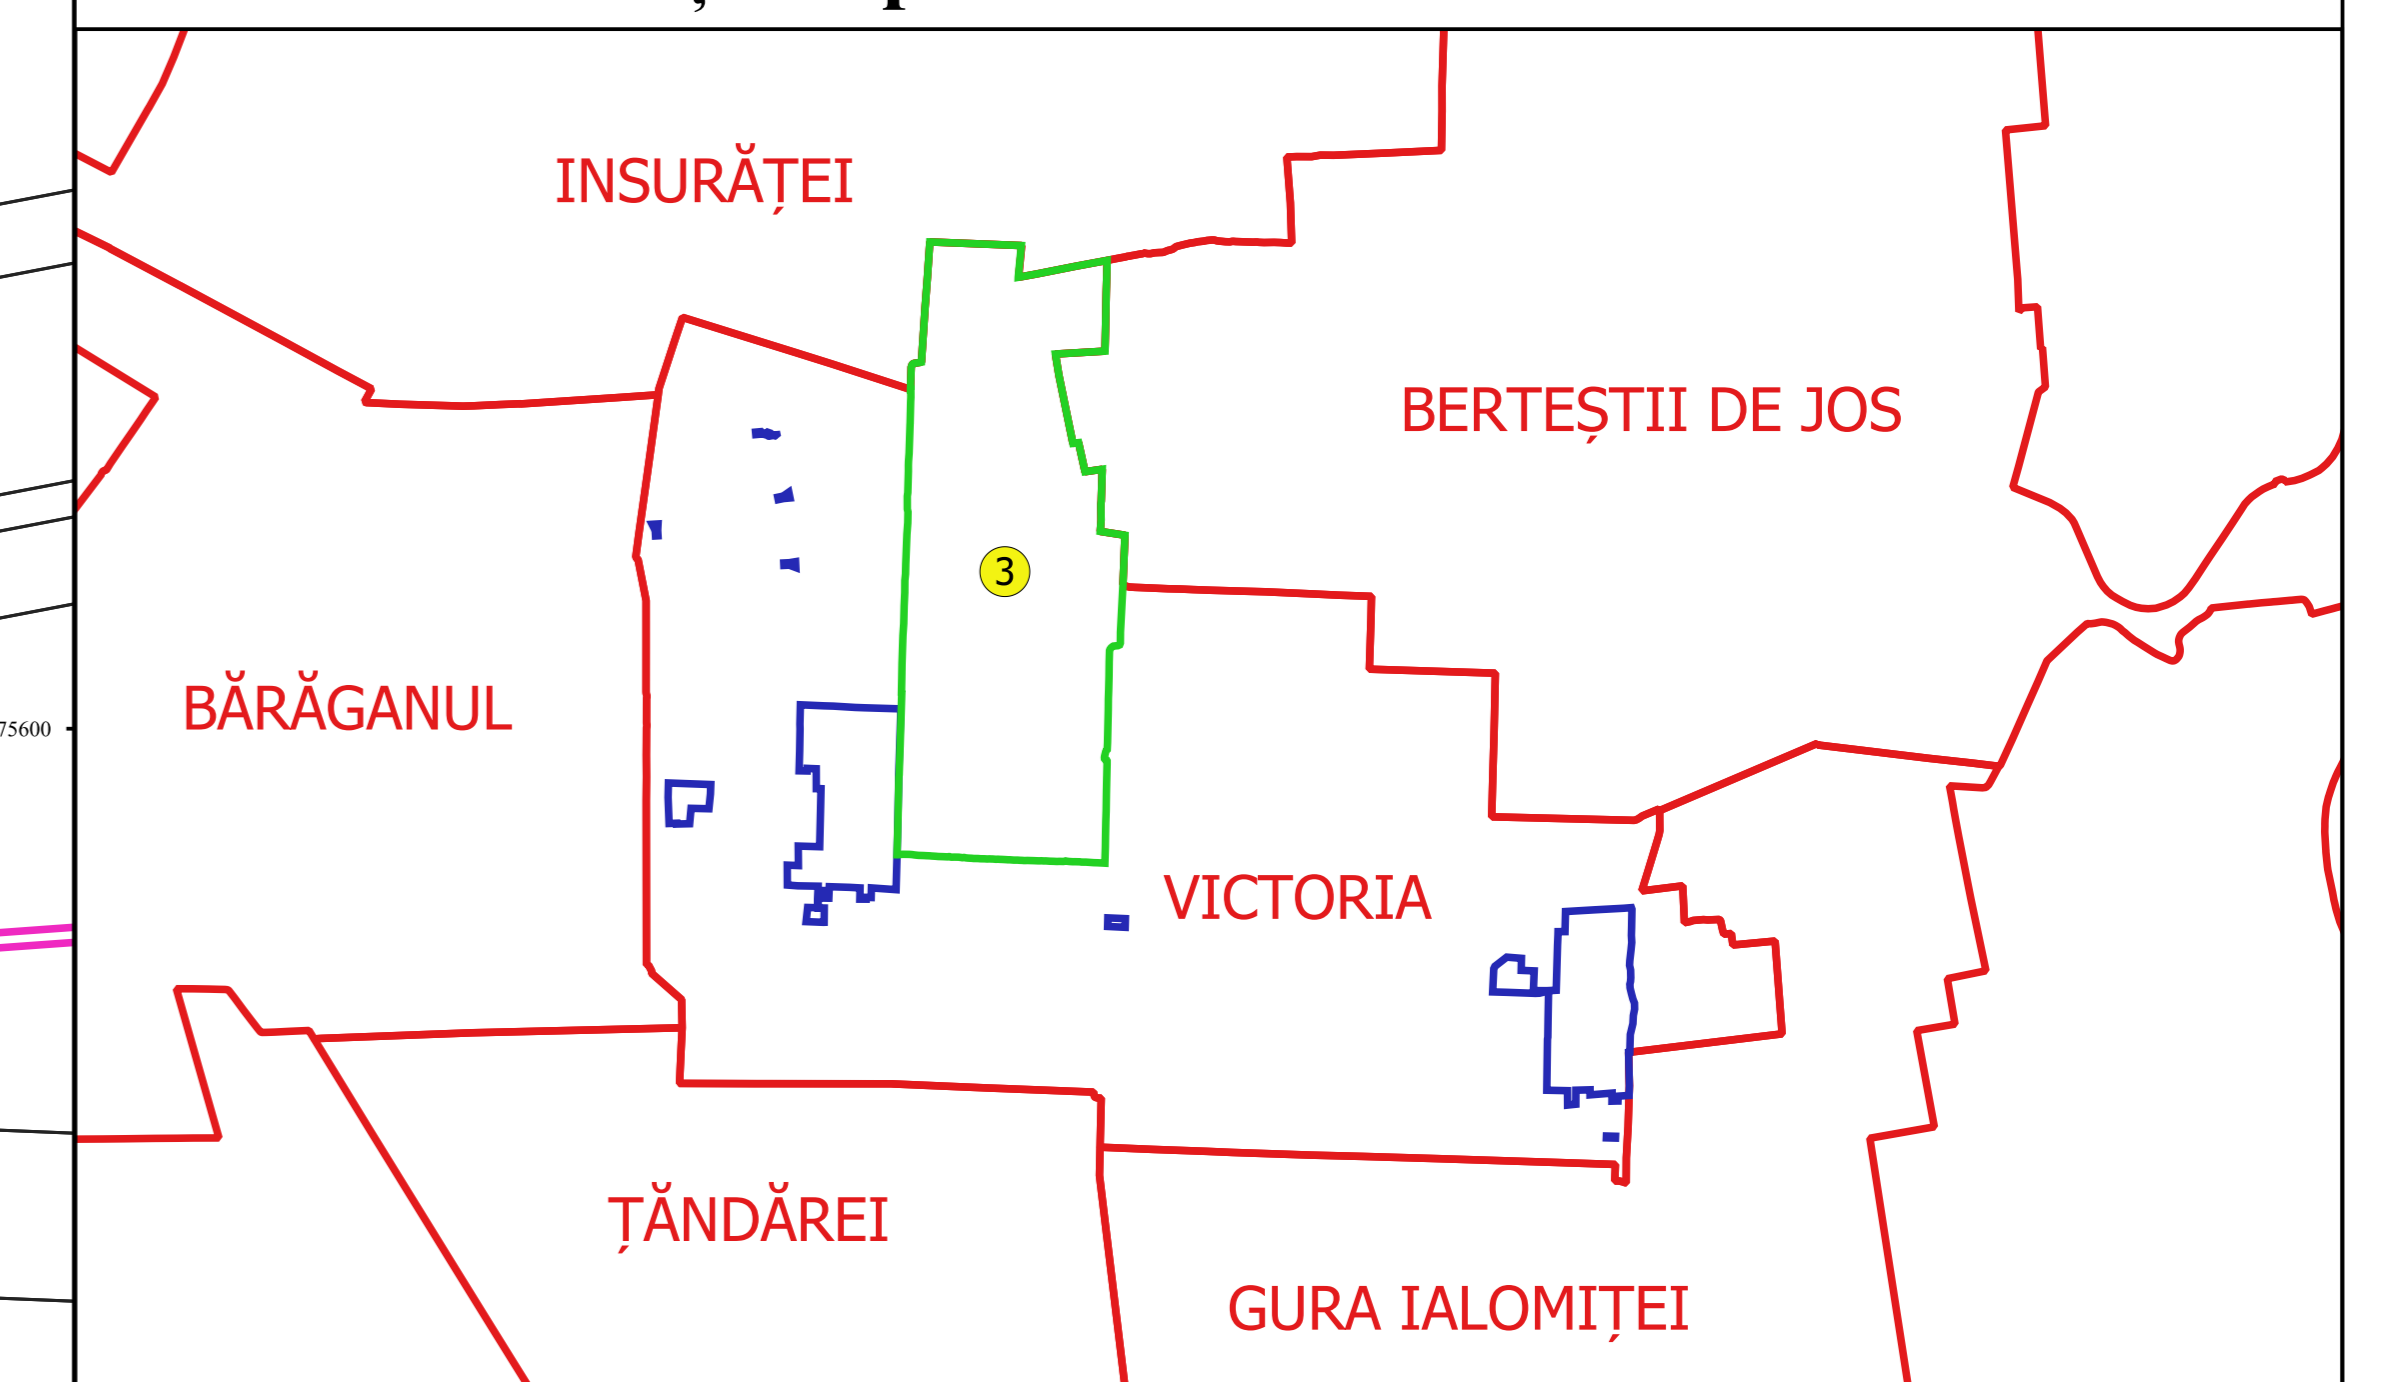

**PLAN CADASTRAL**  
**JUDEȚ BRĂILA, UAT VICTORIA**  
**Sectorul Cadastral 3**  
**Spre publicare**  
**Scara 1:2000**  
**Sistem de proiecție "STEREO '70"**  
**- Planșa 1 -**

**Schița de racordare a planșelor**

Planșa 1	Planșa 2
Planșa 3	Planșa 4
Planșa 5	Planșa 6
Planșa 7	Planșa 8
Planșa 9	Planșa 10

**Legendă**

- Limită sector
- Limită UAT
- Limită intravilan
- Limită imobil
- Limită construcții
- Limită tarla
- 3 Număr sector
- 4660 Număr imobil
- 6413-C1 Număr construcții
- T47/1 Număr tarla
- DE 243 Toponimie

**Schița dispunerii sectorului cadastral**

Execuție  
 Ing. VICTORIEA ALEXANDRU  
 Data: ...