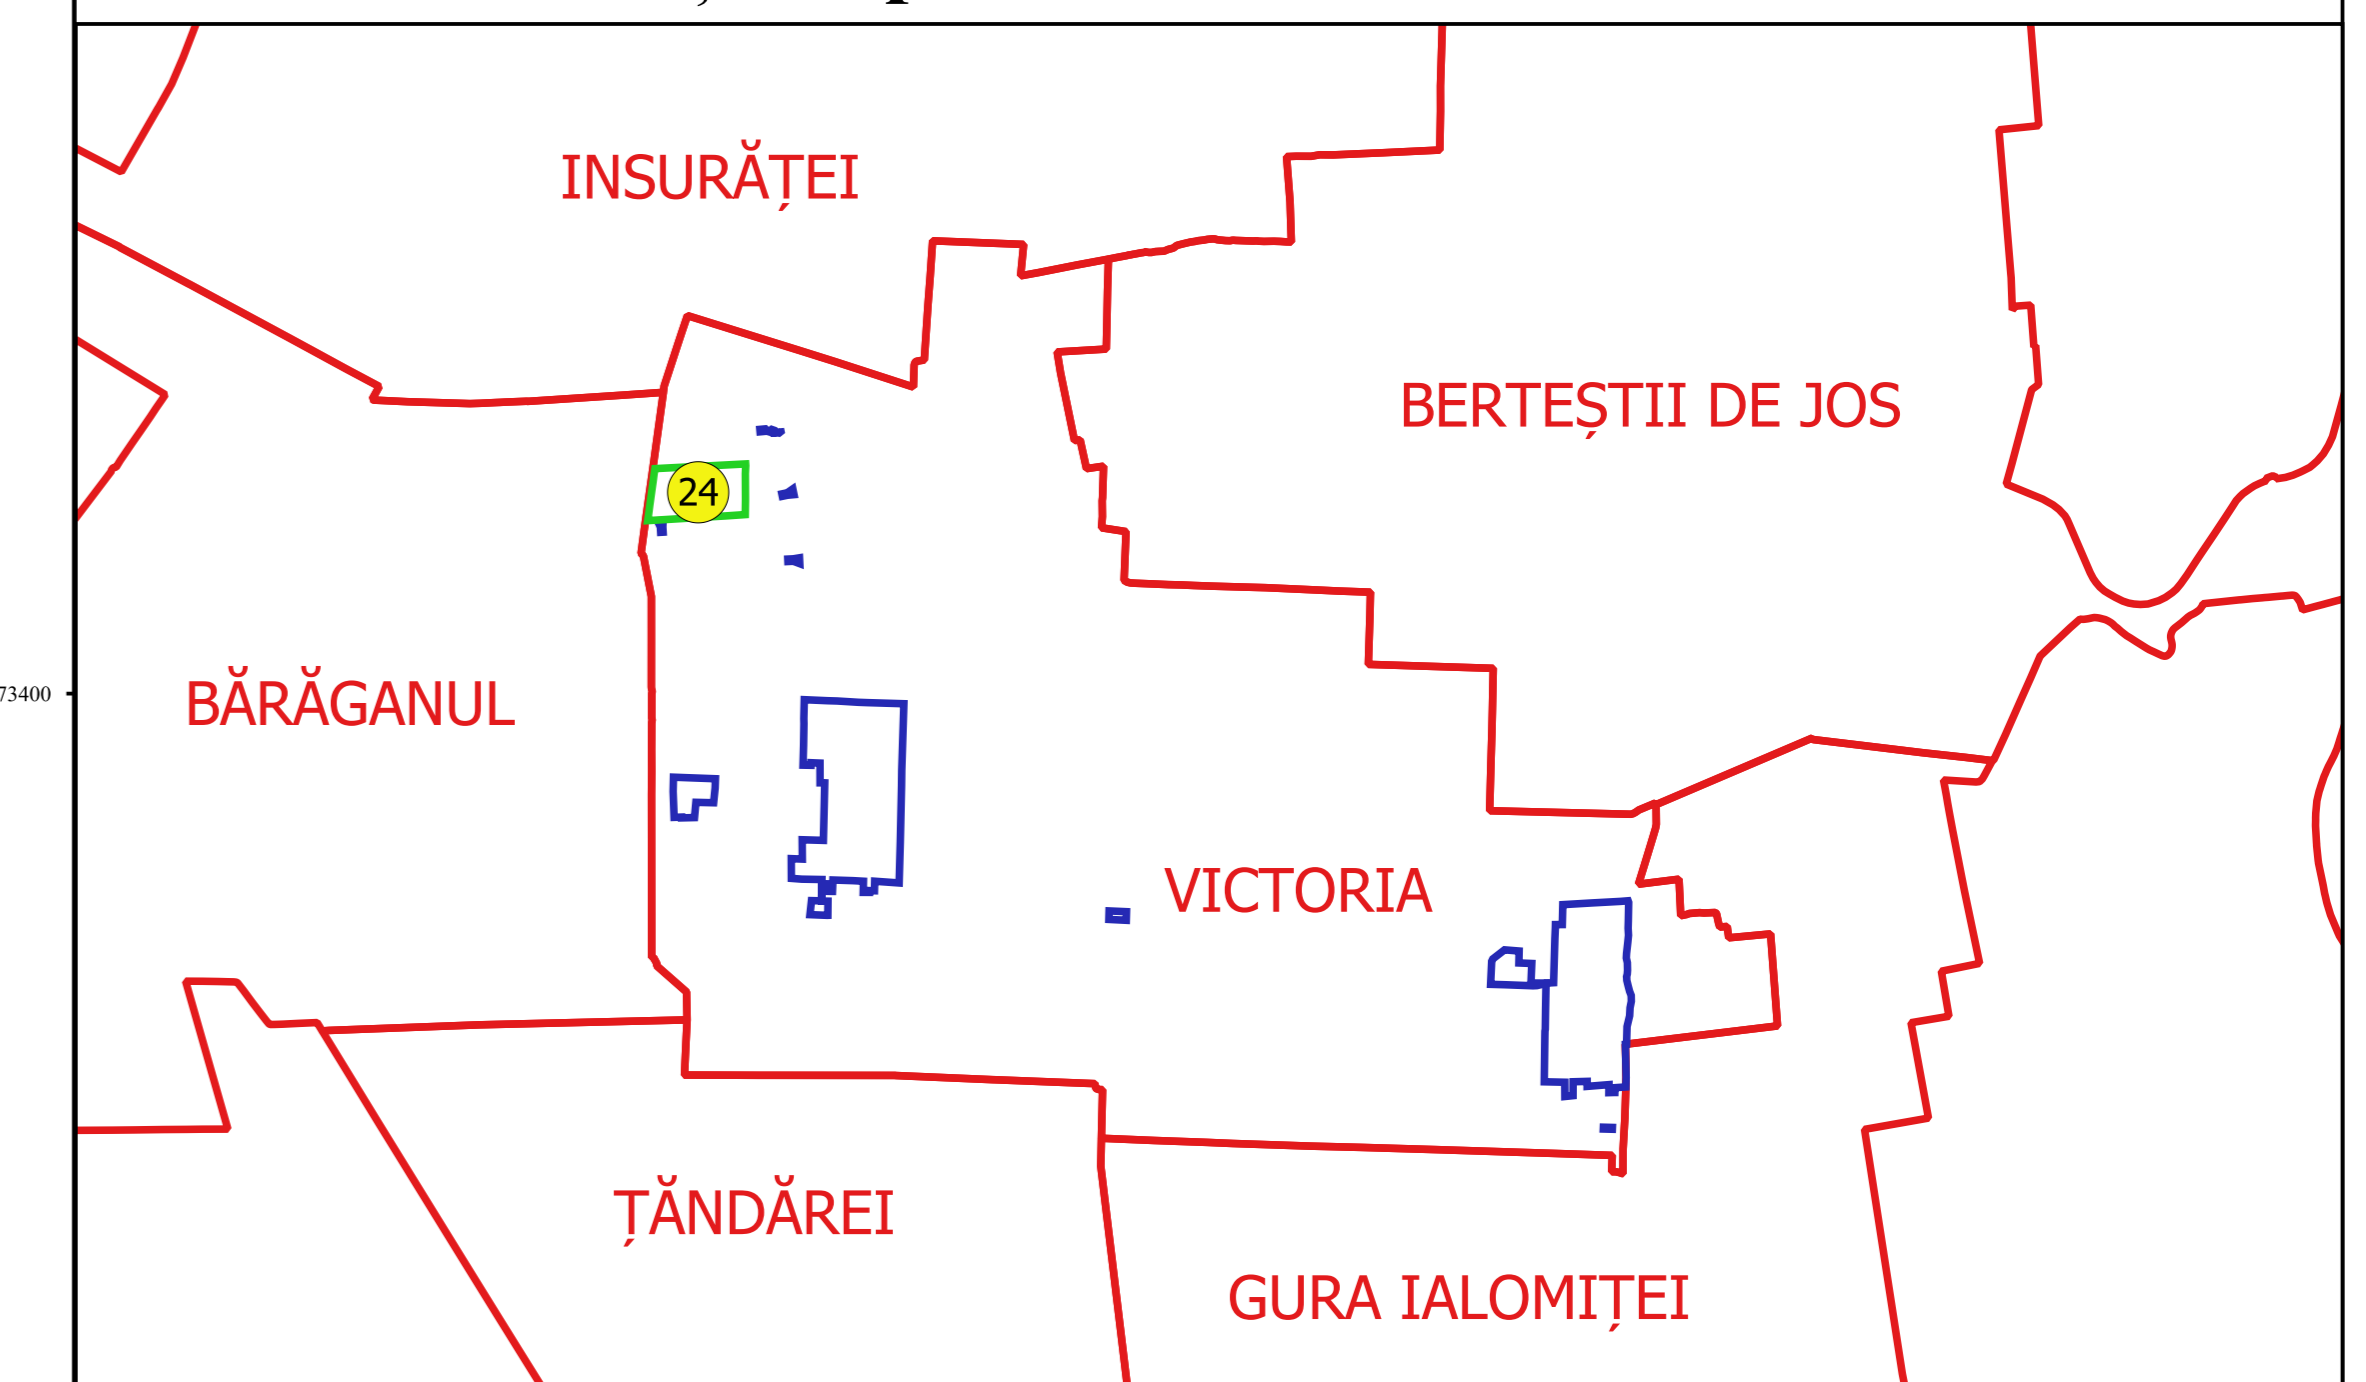

PLAN CADASTRAL
JUDEȚ BRĂILA, UAT VICTORIA
Sectorul Cadastral 24
Spre publicare
Scara 1:2000
Sistem de proiecție "STEREO '70"
- Planșa 1 -

Schița de racordare a planșelor

Legendă

- Limită sector
- Limită UAT
- Limită intravilan
- Limită imobil
- Limită construcții
- Limită tarla
- 24 Număr sector
- 3000 Număr imobil
- T50 Număr tarla
- DE 278 Toponimie

Schița dispunerii sectorului cadastral