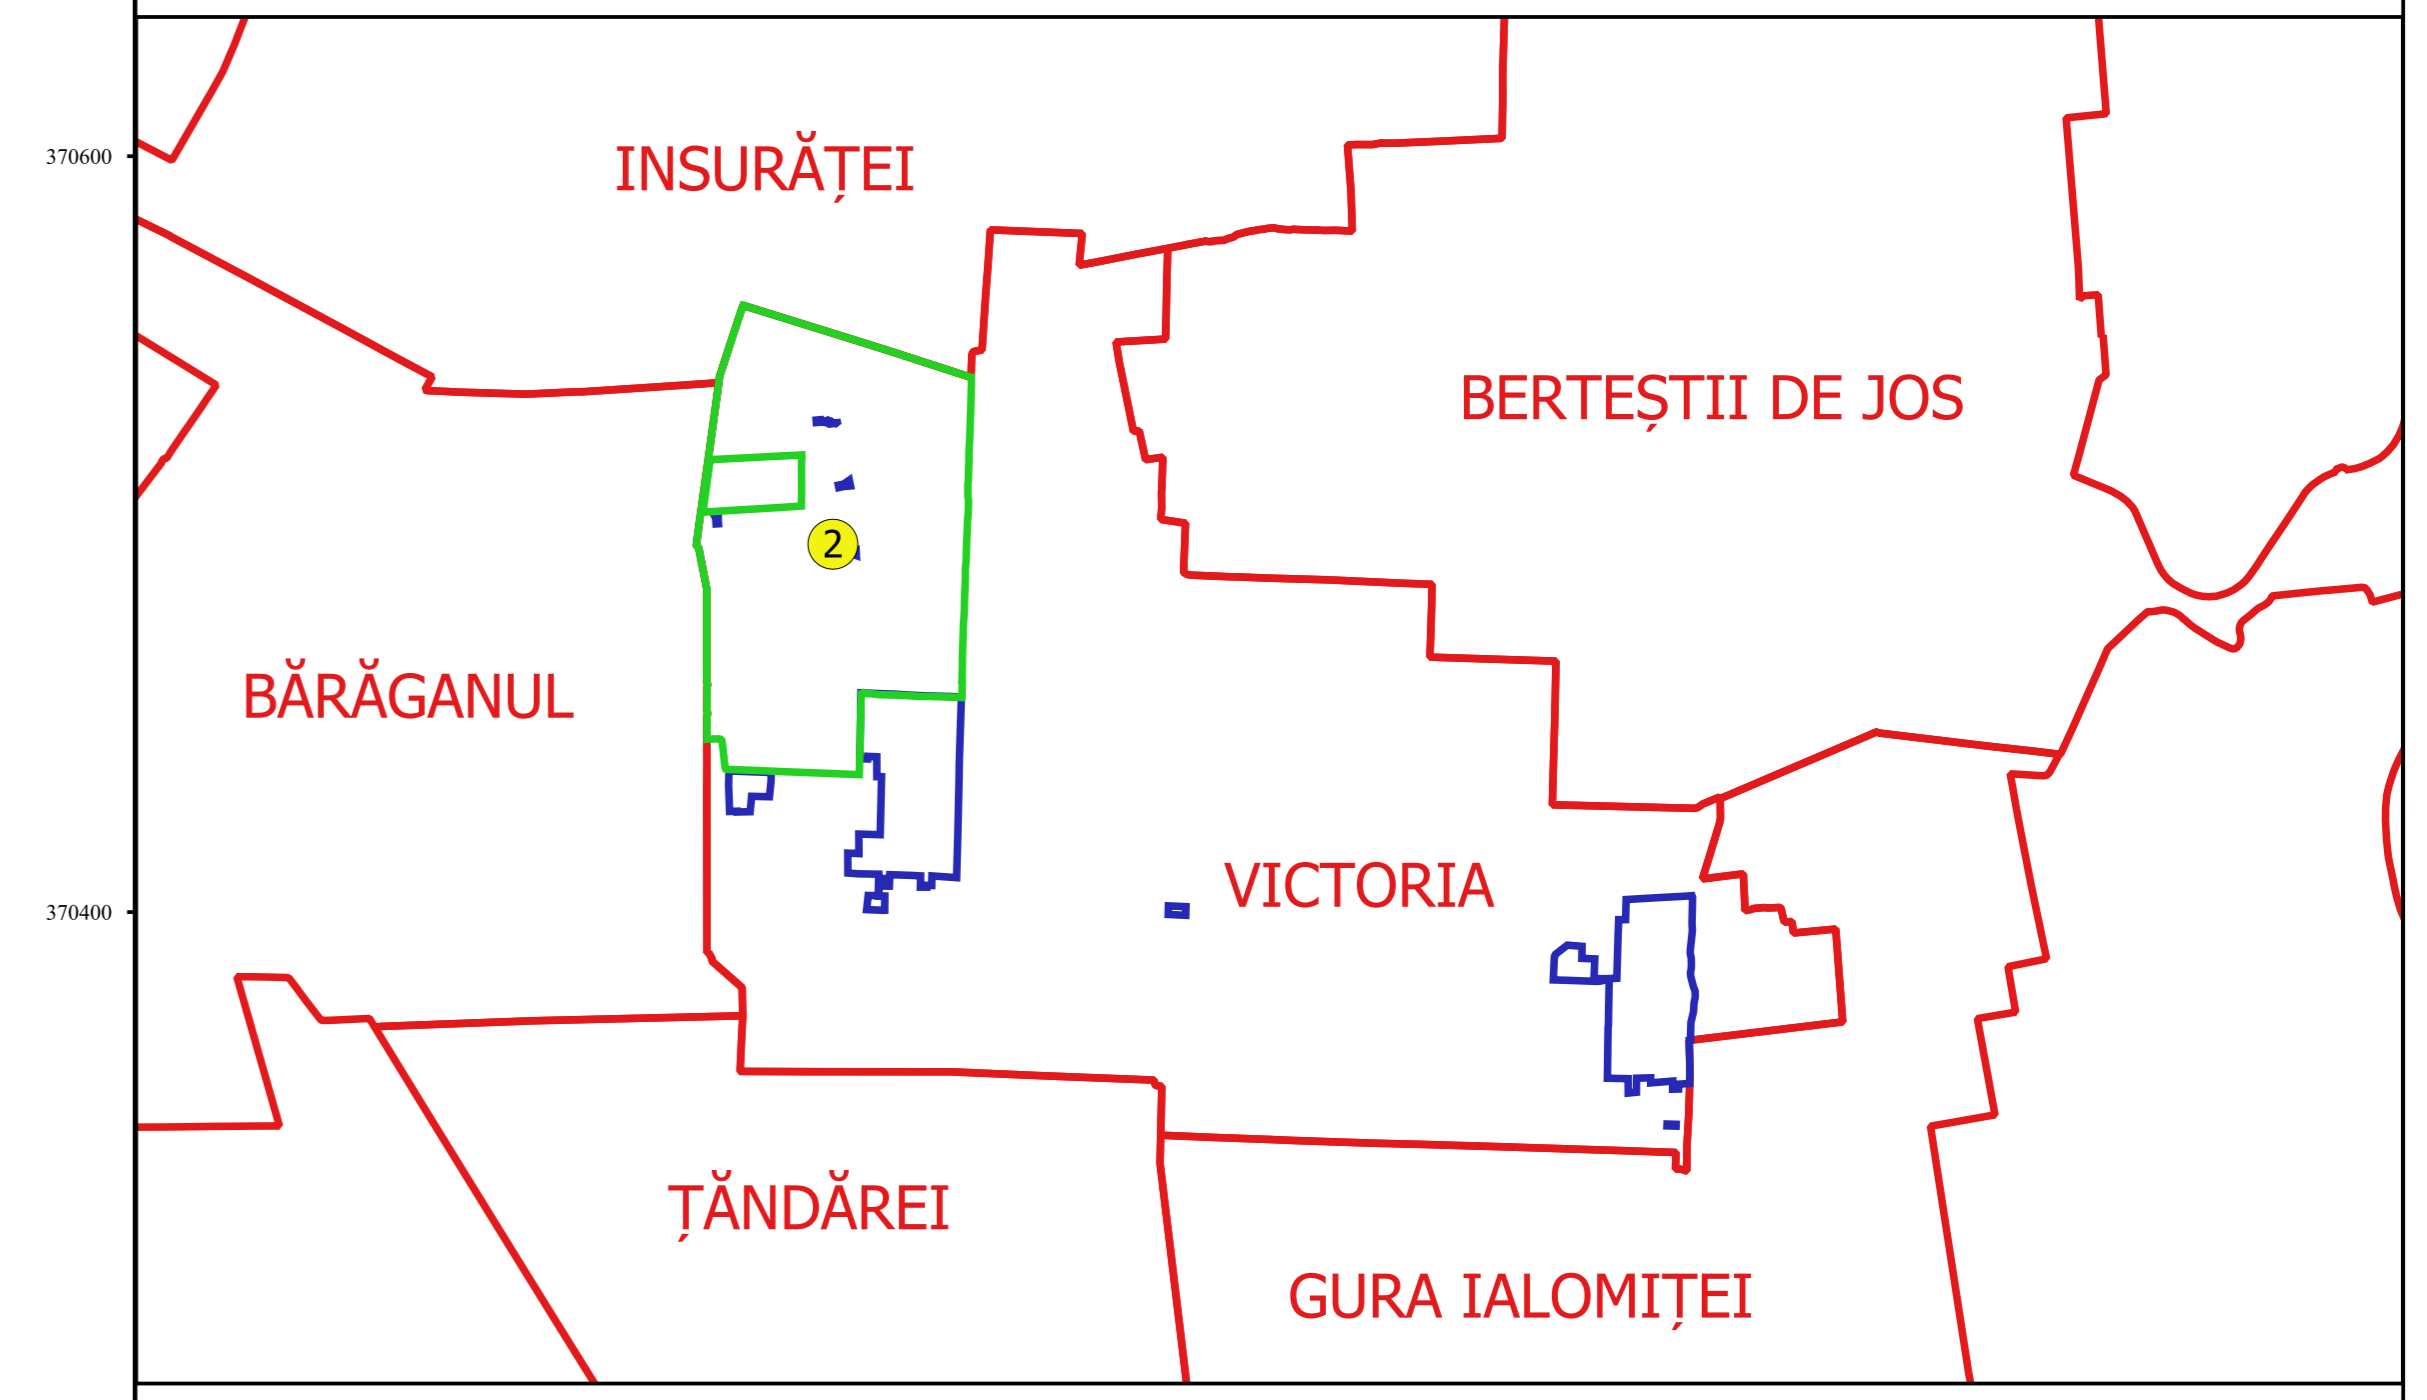

PLAN CADASTRAL
JUDEȚ BRĂILA, UAT VICTORIA
Sectorul Cadastral 2
Spre publicare
Scara 1:2000
Sistem de proiecție "STEREO '70"
- Planșa 8 -

Schița de racordare a planșelor

Planșa 1	Planșa 2
Planșa 3	Planșa 4
Planșa 5	Planșa 6
Planșa 7	Planșa 8

Legendă

- Limită sector
- Limită UAT
- Limită intravilan
- Limită imobil
- Limită construcții
- Limită tarla
- 2 Număr sector
- 3800 Număr imobil
- 6464-C1 Număr construcții
- T52 Număr tarla
- T45/11 Toponimie

Schița dispunerii sectorului cadastral

Escara
 1:2000
 Proiectat de
 Ing. VICTOR ALEXANDRU
 Data: