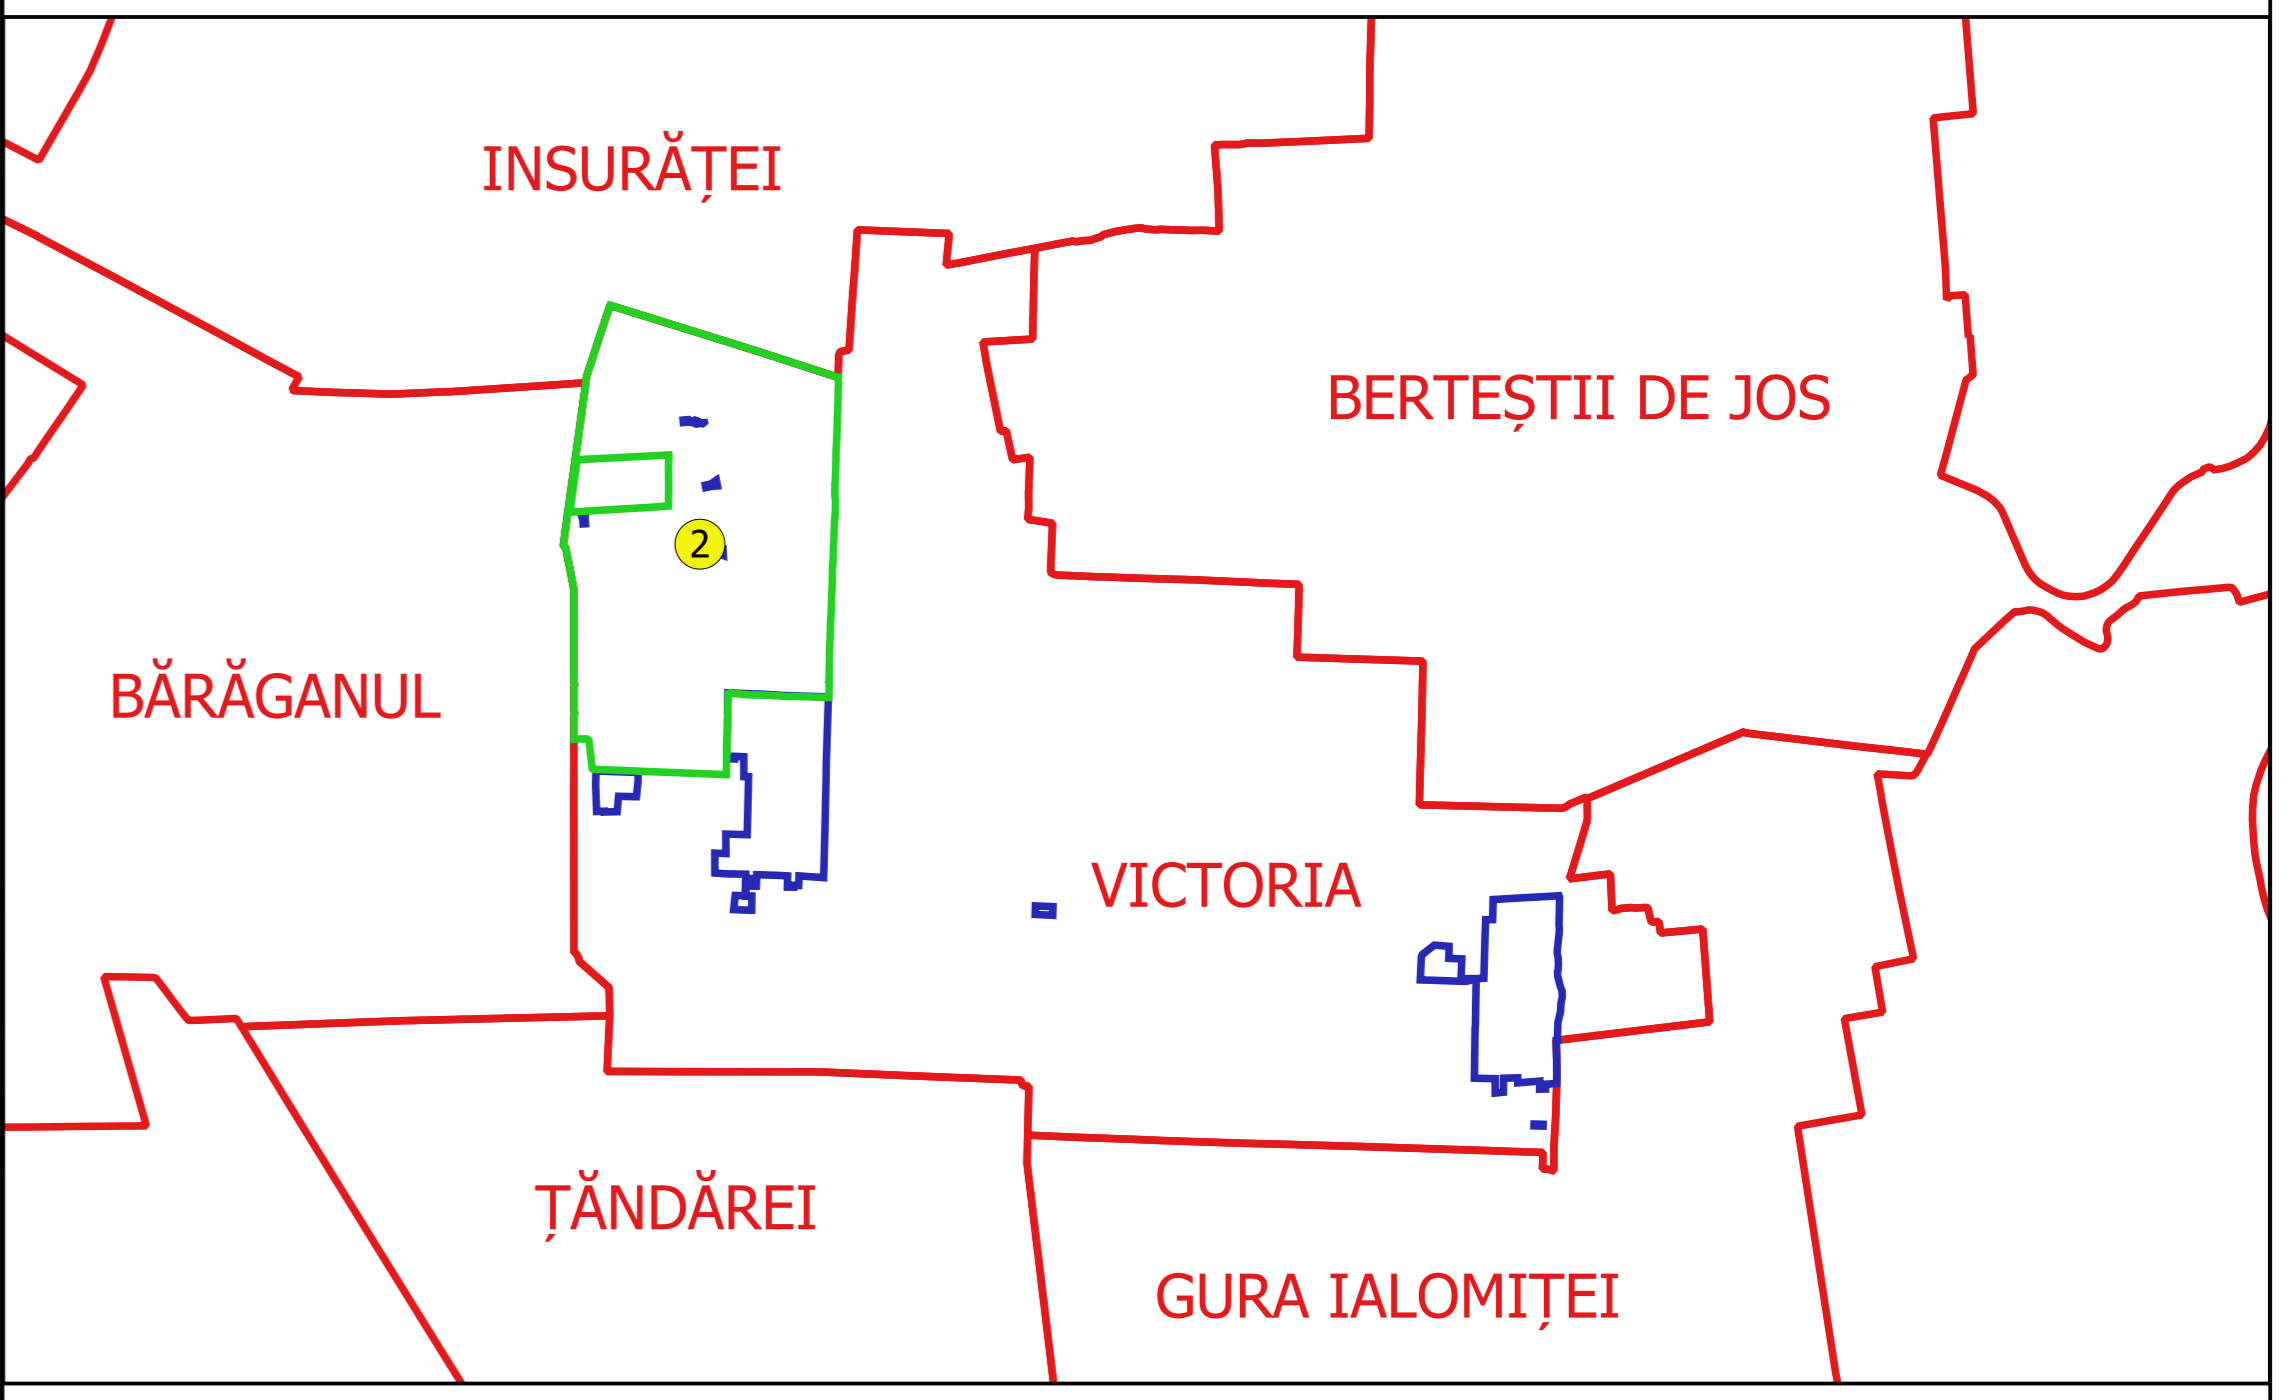

Schița dispunerii sectorului cadastral

Execuție
04.03.2014
Ing. NELI MIHAELA ALEXANDRU
Desen