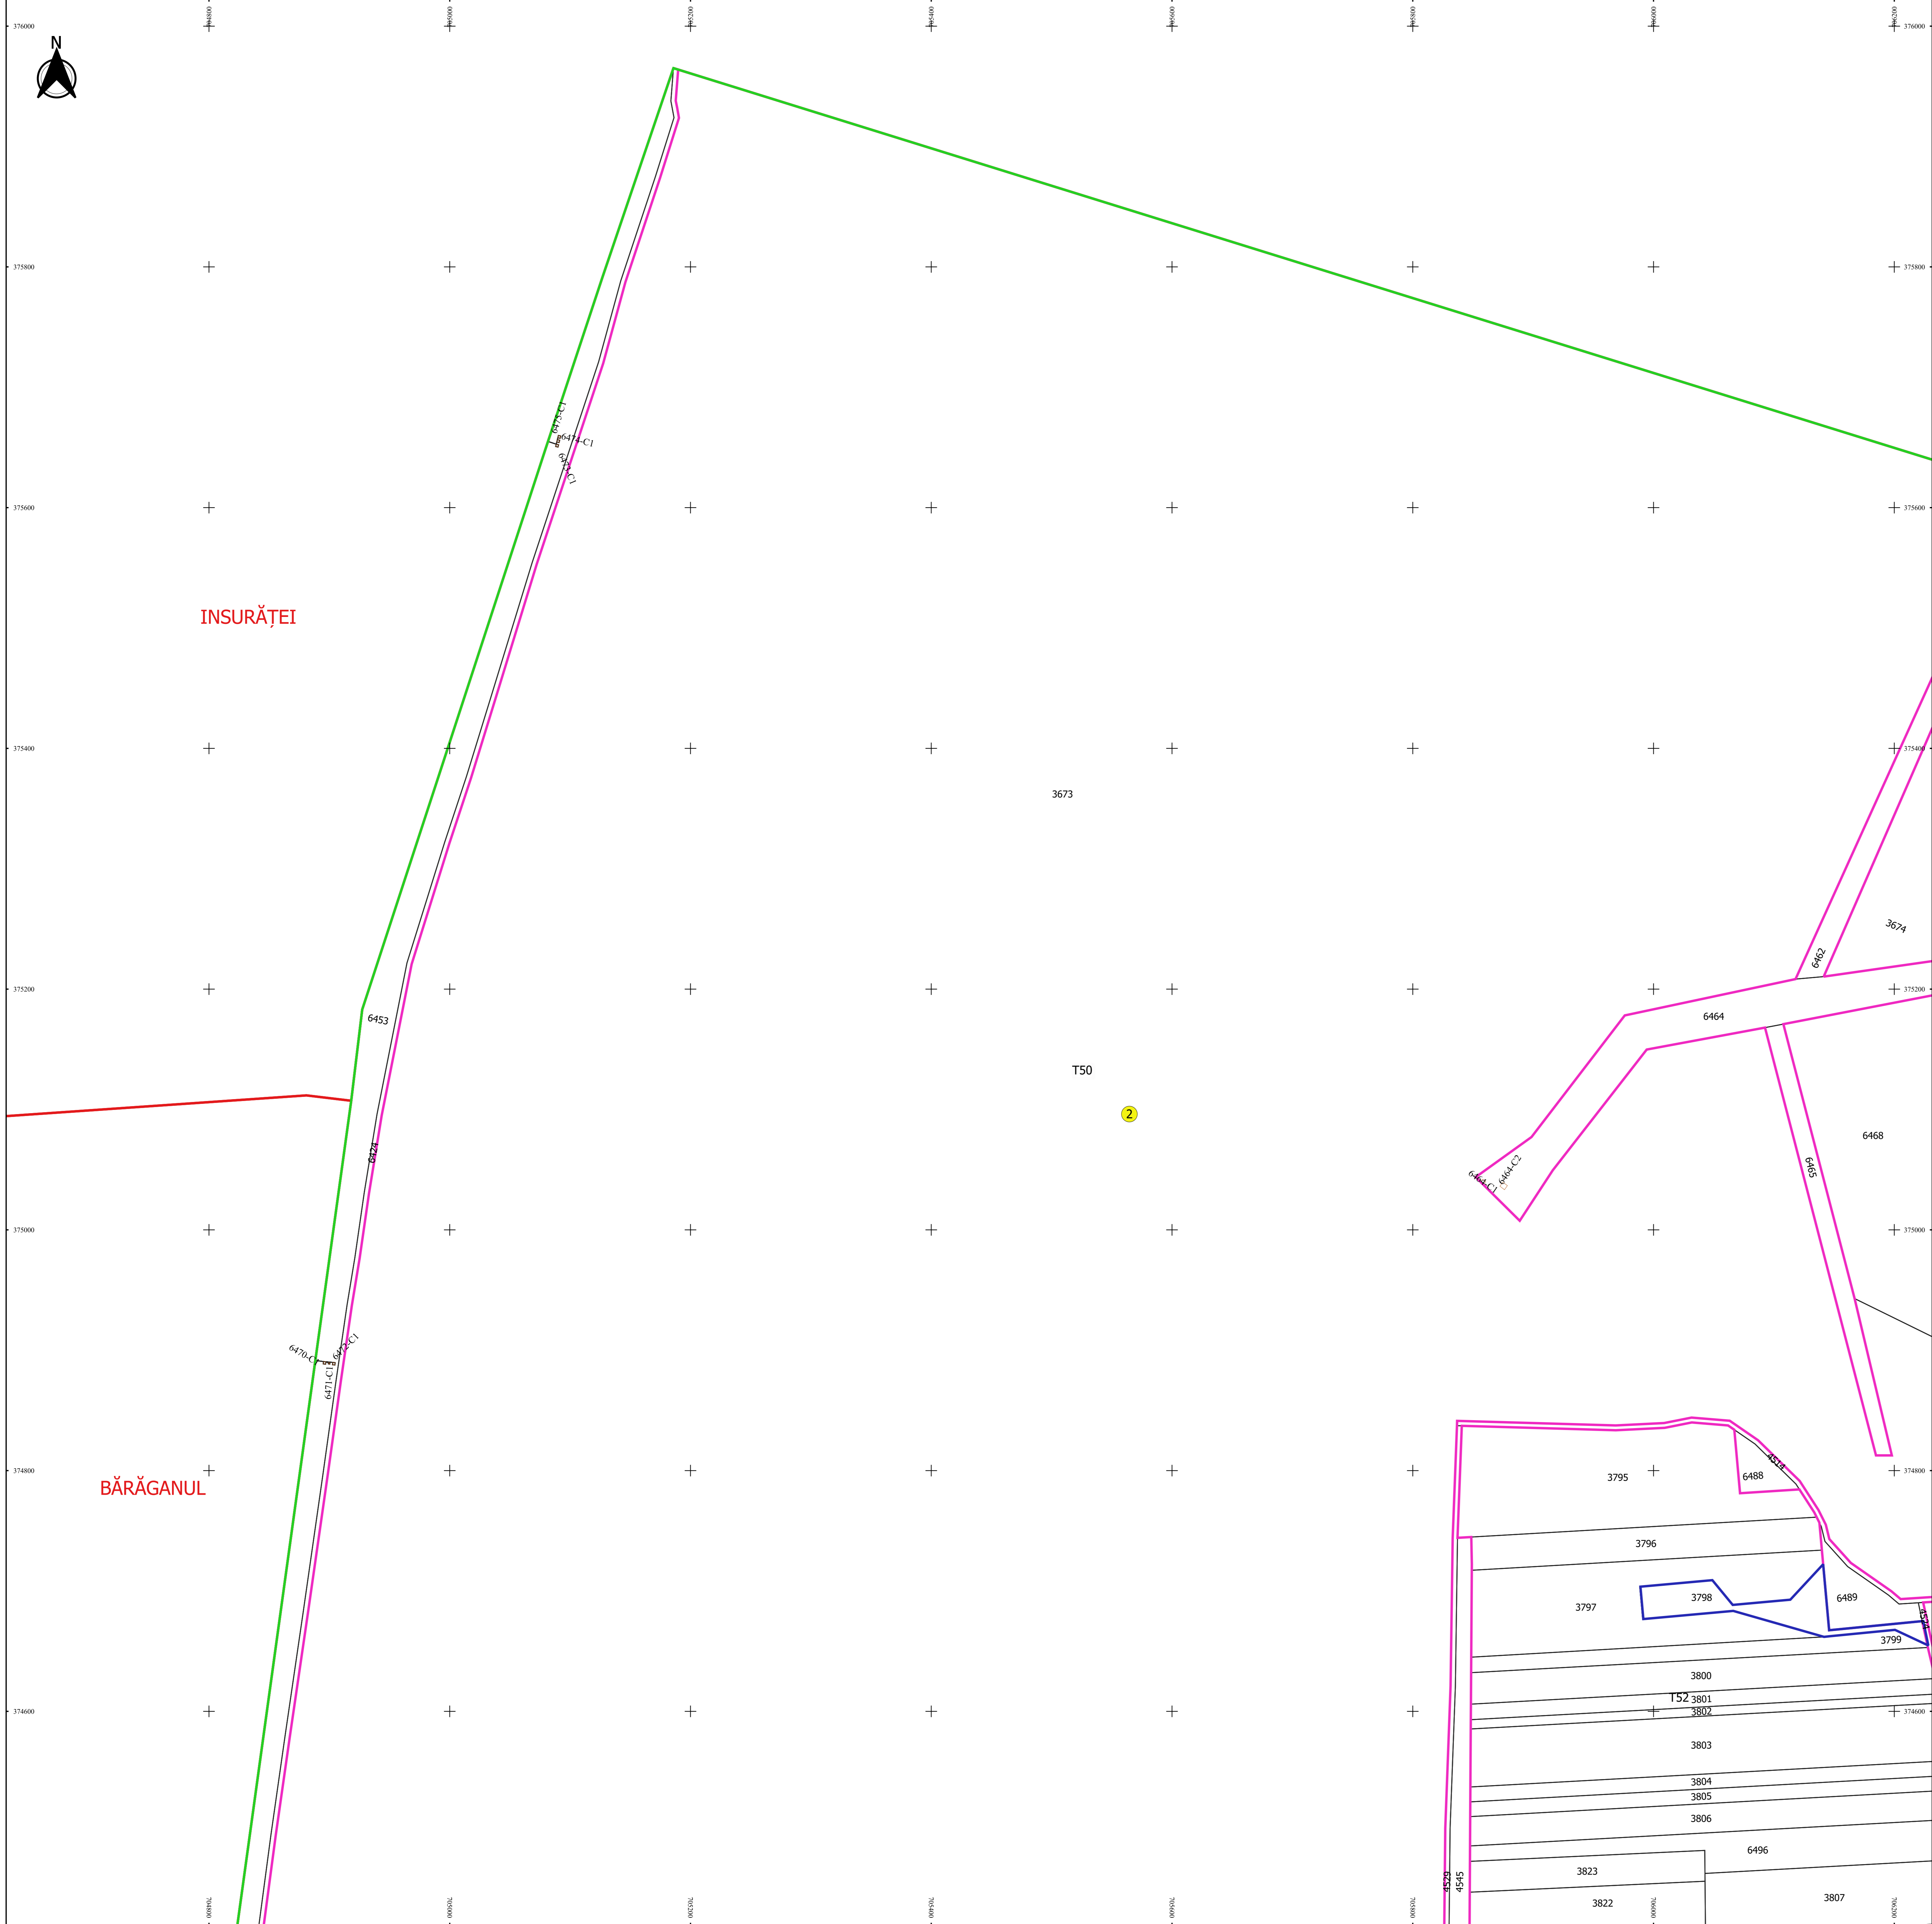

PLAN CADASTRAL
JUDEȚ BRĂILA, UAT VICTORIA
Sectorul Cadastral 2
Spre publicare
Scara 1:2000
Sistem de proiecție "STEREO '70"
- Planșa 1 -

Schița de racordare a planșelor

Planșa 1	Planșa 2
Planșa 3	Planșa 4
Planșa 5	Planșa 6
Planșa 7	Planșa 8

Legendă

- Limită sector
- Limită UAT
- Limită intravilan
- Limită imobil
- Limită construcții
- Limită tarla
- 2 Număr sector
- 3800 Număr imobil
- 6464-C1 Număr construcții
- T52 Număr tarla
- T45/11 Toponimie

Schița dispunerii sectorului cadastral