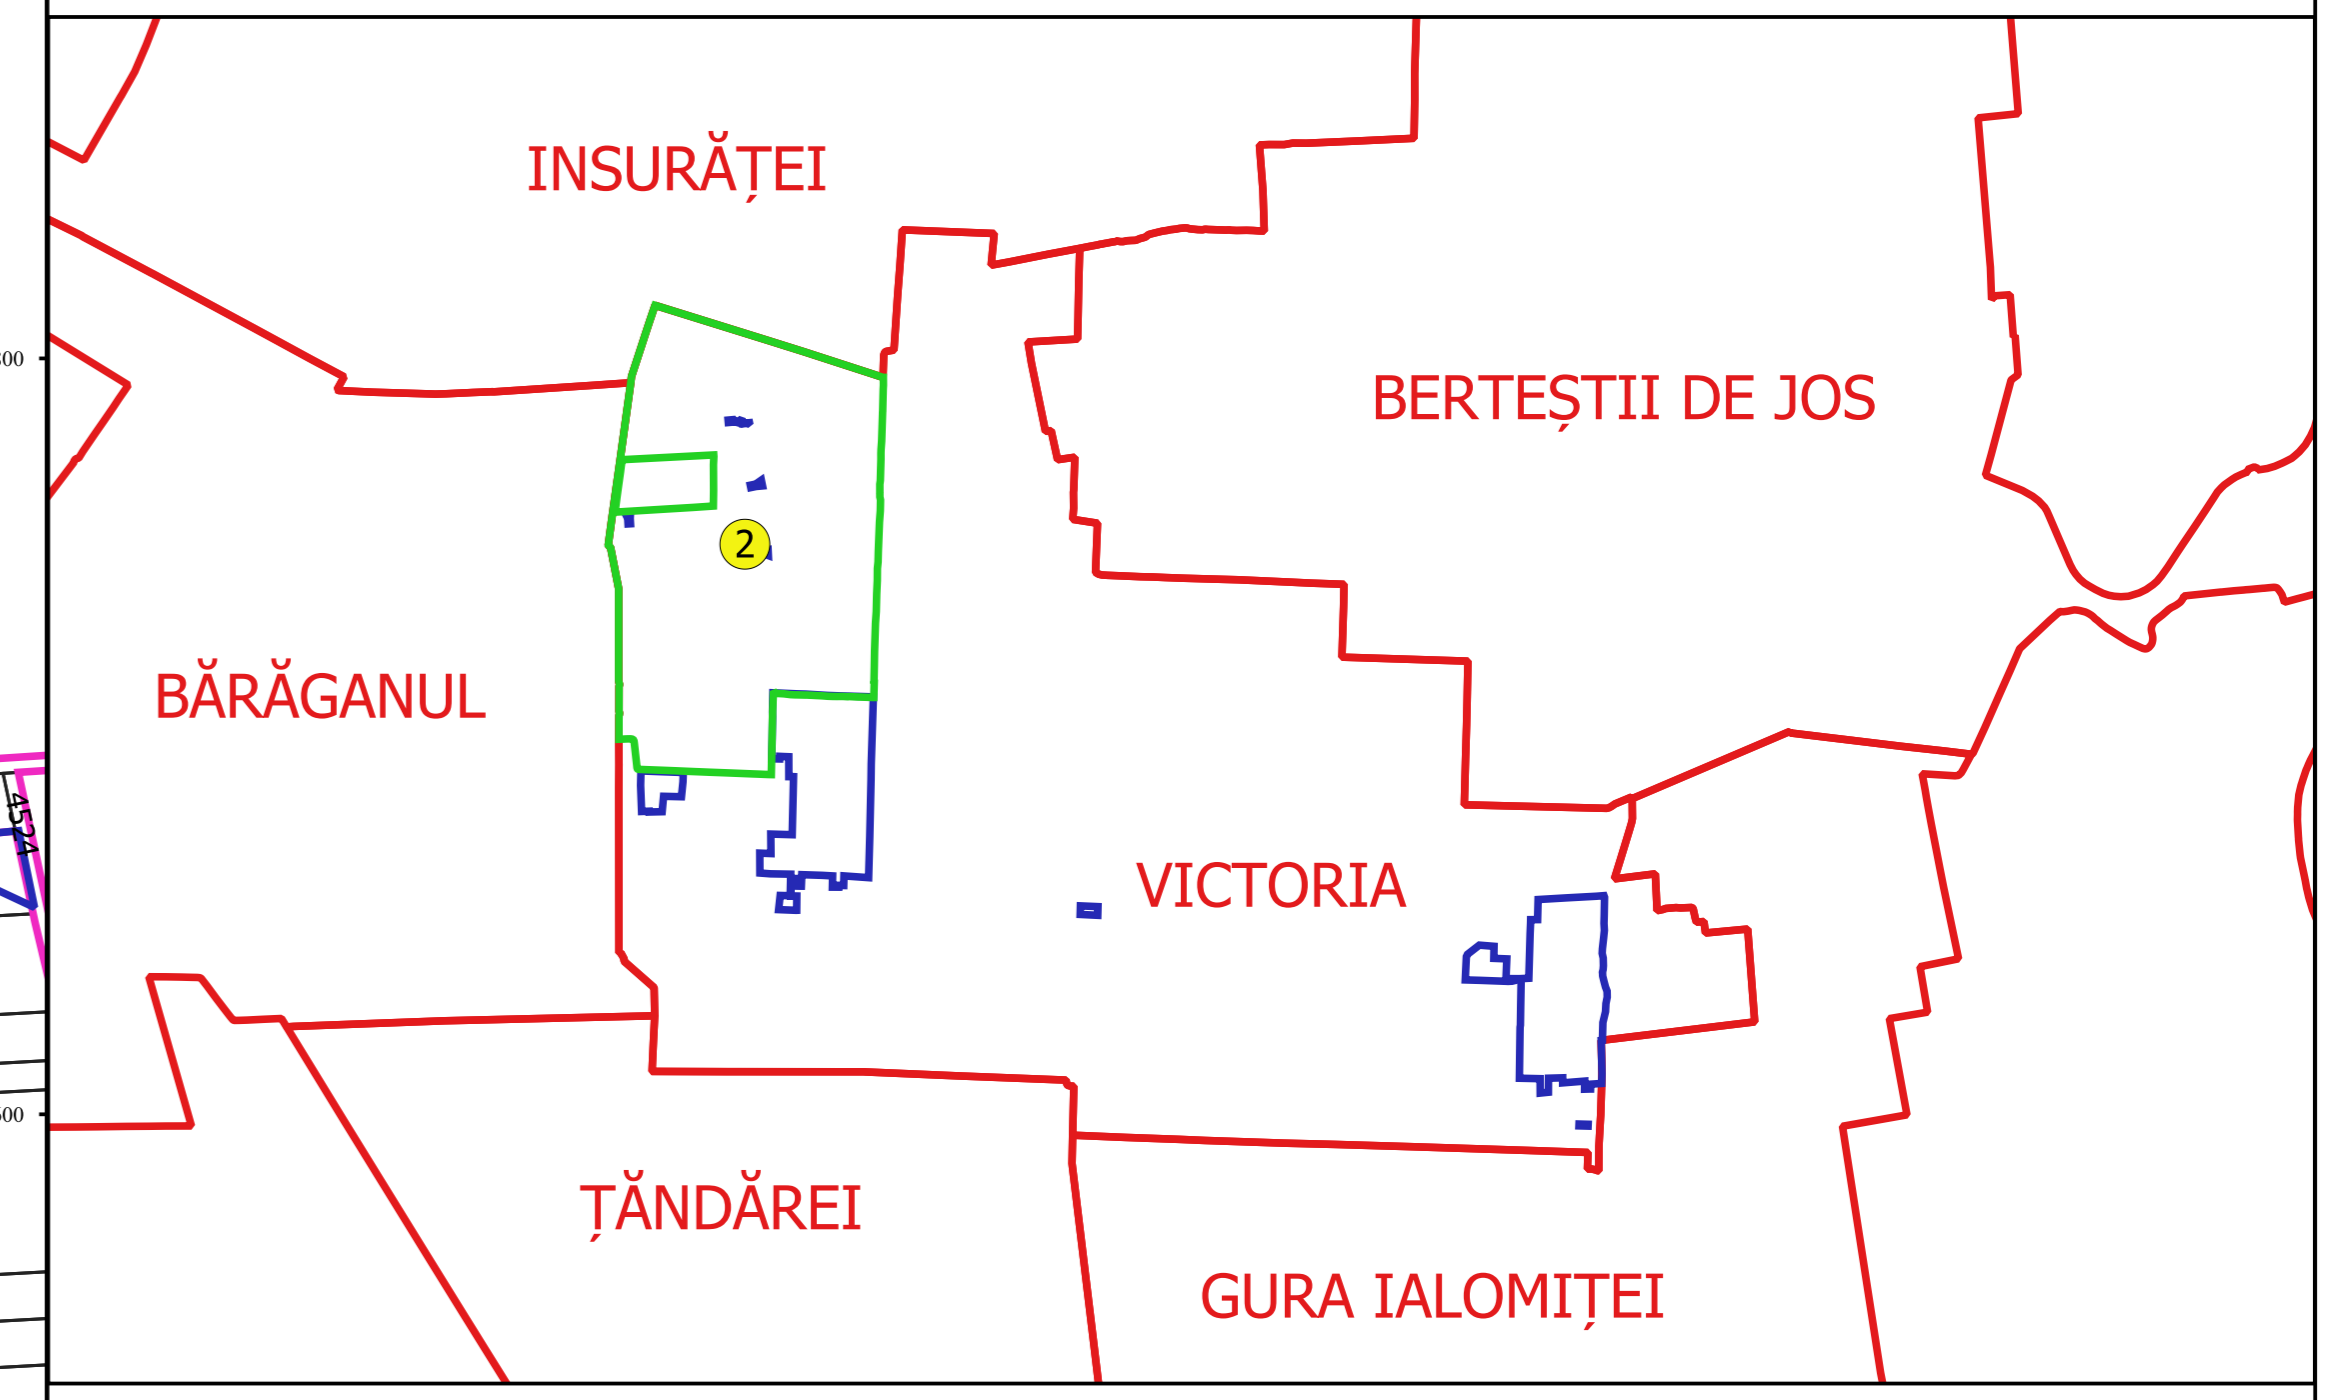

PLAN CADASTRAL
JUDEȚ BRĂILA, UAT VICTORIA
Sectorul Cadastral 2
Spre publicare
Scara 1:2000
Sistem de proiecție "STEREO '70"
- Planșa 1 -

Schița de racordare a planșelor

Planșa 1	Planșa 2
Planșa 3	Planșa 4
Planșa 5	Planșa 6
Planșa 7	Planșa 8

Legendă

- Limită sector
- Limită UAT
- Limită intravilan
- Limită imobil
- Limită construcții
- Limită tarla
- 2 Număr sector
- 3800 Număr imobil
- 6464-C1 Număr construcții
- T52 Număr tarla
- T45/11 Toponimie

Schița dispunerii sectorului cadastral