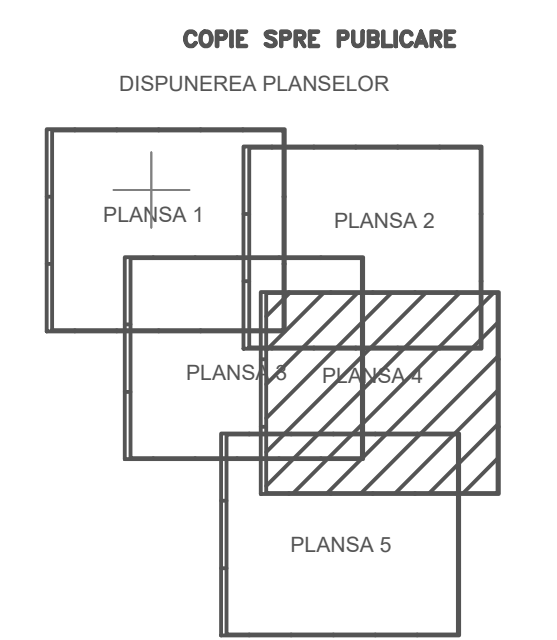

PLAN CADASTRAL
 UAT UNIREA, JUDEȚUL BRAILA, Sector cadastral 26
 PLANSA 4
 Proiecția Stereo 1970
 Scara 1:1000

- LEGENDA
- 5 Toponimie sector
 - Toponimie tarie
 - 7495-8156 ID Imobil
 - Limita sector
 - Limita UAT
 - Limita Imobil
 - Limita constructii