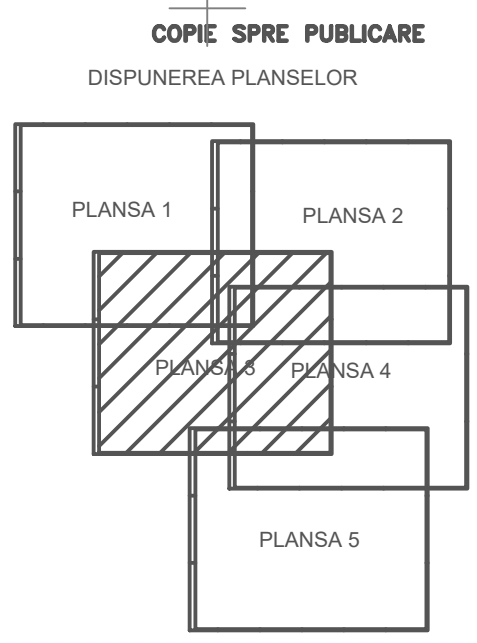

PLAN CADASTRAL
UAT UNIREA, JUDEȚUL BRAILA, Sector cadastral 26
PLANSĂ 3
Proiecție Stereoa 1970
Scara 1:1000

1. **LEGENDA**
2. Toponimie sector
   - Toponimie țară
   - ID Imobil
   - Limita sector
   - Limita UAT
   - Limita Imobil
   - Limita construcții