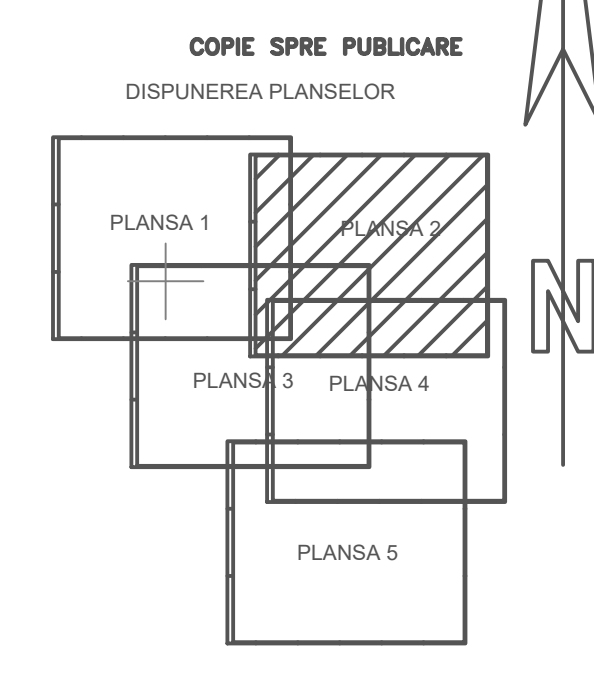

PLAN CADASTRAL
UAT UNIREA, JUDETUL BRAILA, Sector cadastral 26
PLANSĂ 2
Proiecție Stereo 1970
Scara 1:1000

- LEGENDA
- Toponimie sector
 - Toponimie tarie
 - 7495-8156 ID Imobili
 - Limita sector
 - Limita UAT
 - Limita Imobili
 - Limita constructii